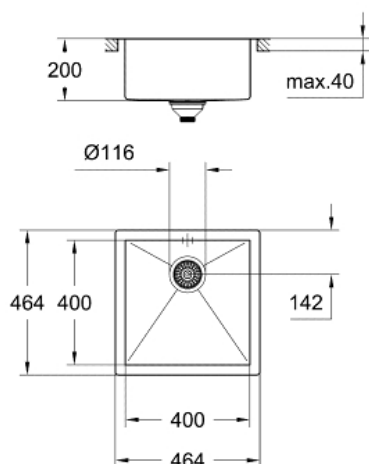

K700
Roestvrij stalen spoelbak
MODEL # 31578SD0

GROHE nv – sa
Leuvensesteenweg 369 | 1932 Zaventem
T: 02/223 17 60 | E-mail: info.be@grohe.com

Pure Freude
an Wasser

GROHE

Productnaam:

K700

Roestvrij stalen spoelbak

Productomschrijving:

model: K700 45-S 46.4/46.4 1.0

verzonken/vlakke montage

materiaal: roestvrij staal AISI 304 (V2A)

GROHE StarLight schitterende afwerking

finish: satin finish

GROHE Whisper

min. afmeting keukenkast: 450 mm

afmeting: 464 x 464 mm

1 bak: 400 x 400 x 200 mm

GROHE QuickFix snelle en eenvoudige montage

ventiel: Ø 3.5"/90 mm ventiel met zeef

inbegrepen accessoires: afvoerset, ventiel met zeef,
bevestigingsset

Kleur:

□ 31578SD0 RealSteel