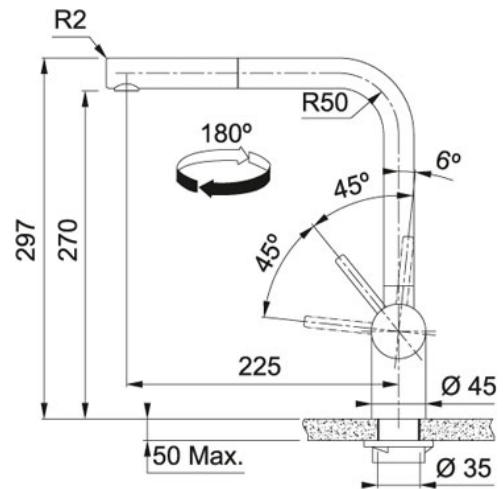

Uittrekbare uitloop Antraciet | 301949

FAMILIE : Kranen | SERIE : Atlas Neo | UITVOERING : Antraciet | MODEL : Uittrekbare uitloop

Wil je iets meer personality toevoegen aan jouw RVS keukenkraan?

Stoer of luxueus ... met één van onze vier unieke kleuren ben je verzekerd van een exclusieve eyecatcher.

- ☐ Industrieel zwart
- ☐ Antraciet
- ☐ Champagne goud
- ☐ Koper

TECHNISCHE GEGEVENS

Bereik uitloop	225,00 mm
Bediening	Zijdelings
Hoogte	297,00 mm
Zwaaihoek	180 °
Uitvoering	Uittrekbare uitloop
Druk	Hoge druk
Afstand tussen werkblad en uitloop	269,00 mm
Cartridge	Keramische schijven
Openingen ø 35 mm	Ø 35 mm
Bediening	-6°/ +90°
Type	Keukenmengkraan
Diameter	Ø 35 mm
Debiet	9,7 l/min (3 bars)
Prijs	526,35 €
Artikelnummer	301949

SPECIFICATIES

- Laminaire straal