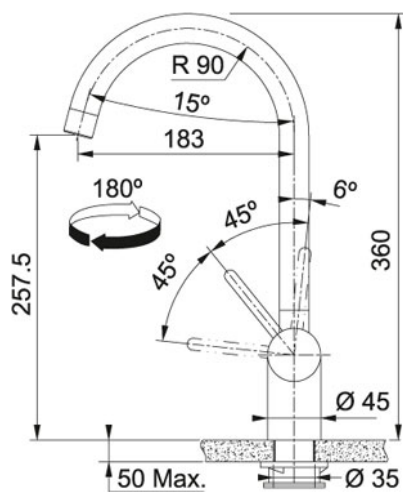

Zwenkbare uitloop Roestvrij staal | 301911

FAMILIE : Kranen | UITVOERING : Roestvrij staal | SERIE : Leda Neo | MODEL : Zwenkbare uitloop | INSTALLATIETIPE : Kranen

TECHNISCHE GEGEVENS

Druk	Hoge druk
Zwaaihoek	180 °
Uitvoering	Zwenkbare uitloop
Bediening	45/45
Bediening	Zijdelings
Cartridge	Keramische schijven
Openingen ø 35 mm	Ø 35 mm
Afstand tussen werkblad en uitloop	257,00 mm
Prijs	331,88 €
Artikelnummer	301911