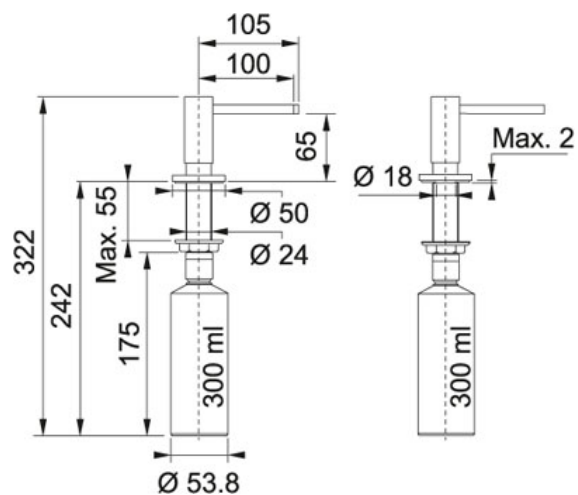

Active Zeepverdeler Chroom | 302256

FAMILIE : Keukentoebehoren | MODEL : Zeepverdeler | UITVOERING : Chroom | SERIE : Active

TECHNISCHE GEGEVENS

Hoogte	65,00 mm
Uitvoering	Chroom