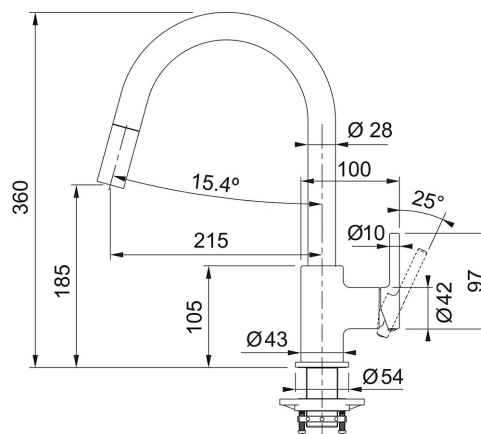

Uittrekbare uitloop Zwart mat | 301975

FAMILIE : Kranen | SERIE : Lina | MODEL : Uittrekbare uitloop | UITVOERING : Zwart mat

TECHNISCHE GEGEVENS

| | |
|-------------------|---------------------|
| Druk | Hoge druk |
| Bediening | Zijdelings |
| Openingen ø 35 mm | Ø 35 mm |
| Cartridge | Keramische schijven |
| Zwaaihoek | 150 ° |
| Bediening | 0/90 |
| Uitvoering | Uittrekbare uitloop |
| Type | Keukenmengkraan |
| Prijs | 332,75 € |
| Artikelnummer | 301975 |