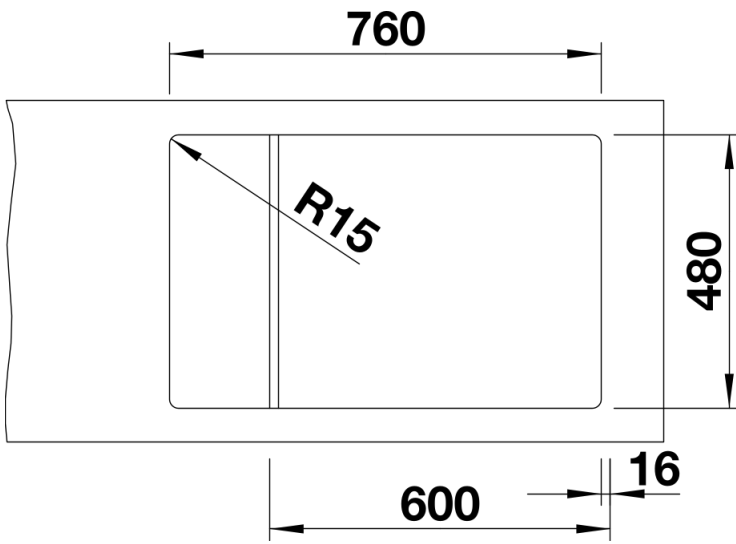

Inbegrepen bij levering

- Rooster in roestvrij staal
- plaatsbesparend afloopgarnituur
- InFino korfventiel 3 ½" met afloopbediening (draaiknop)

Details

Bovenaanzicht

Uitgesneden

Vooranzicht

Zijaanzicht