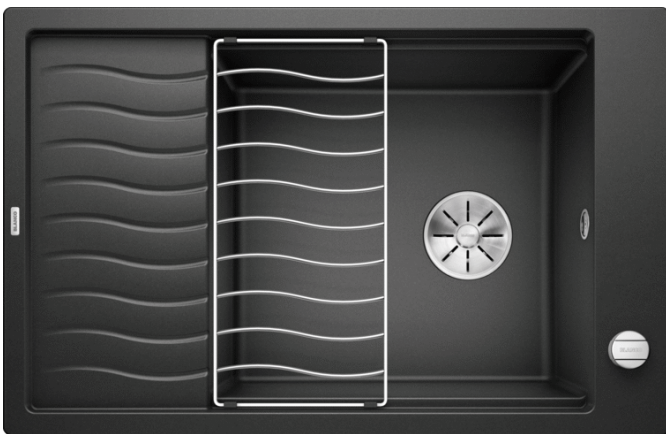

Technische productfiche ELON XL 6 S

Item nr. 524834

Voordelen

- Compacte spoeltafel met één bak - de ideale oplossing voor kleine, maar functionele keukens
- Praktische en comfortabele XL bak
- Innovatief: verlek verlengbaar door verschuifbaar roestvrij stalen afdroiprooster
- Modern, golvend design van spoeltafel en accessoires, die perfect op elkaar afgestemd zijn
- Multifunctioneel rooster van roestvrij staal in de levering inbegrepen
- Hoogwaardige afwerking met InFino afloopsysteem – elegant geïntegreerd en uiterst onderhoudsvriendelijk
- Zijdelingse kraanrichel, praktisch in geval van montage voor venster

Kleuren

Beschikbare kleuren

- zwart
- antraciet
- rock grey
- alumetallic
- parelgrijs
- wit
- jasmijn
- tartufo
- café

SILGRANIT antraciet

Planningsinformatie

- Voor onderbouw heeft u speciale bevestigingselementen nodig.

Inbegrepen bij levering

- Rooster in roestvrij staal
- plaatsbesparend afloopgarnituur
- InFino korfventiel 3 ½" met afloopbediening (draaiknop)

Details

Bovenaanzicht

Uitgesneden

Vooranzicht

Zijaanzicht