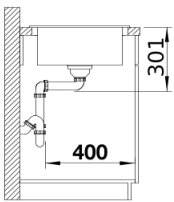

Inbegrepen bij levering

- Rooster in roestvrij staal
- plaatsbesparend afloopgarnituur
- InFino korfventiel 3 ½" met afloopbediening (draaiknop)

Details

Bovenaanzicht

Uitgesneden

Vooranzicht

Zijaanzicht