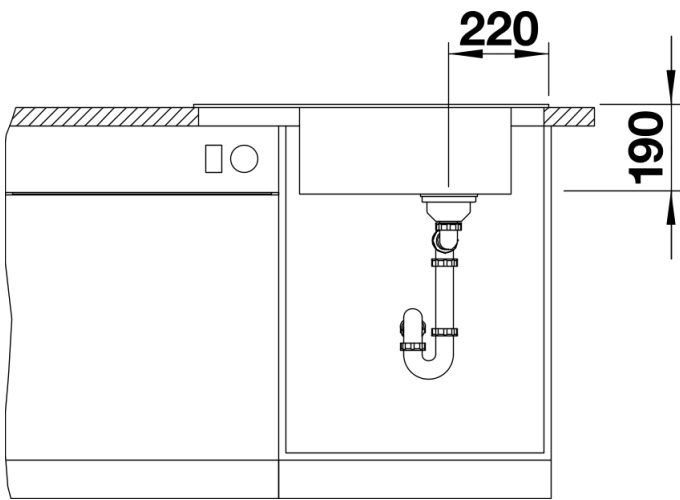

Inbegrepen bij levering

- Rooster in roestvrij staal
- plaatsbesparend afloopgarnituur
- InFino korfventiel 3 ½" met afloopbediening (draaiknop)

Details

Bovenaanzicht

Uitgesneden

Vooranzicht

Zijaanzicht