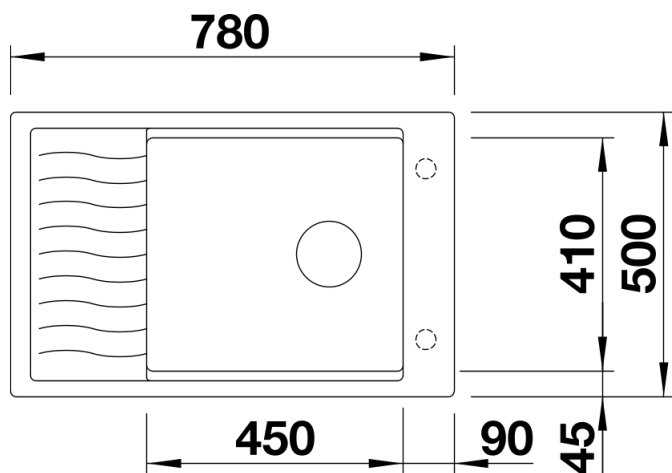

Planningsinformatie

- Voor onderbouw heeft u speciale bevestigingselementen nodig.

Inbegrepen bij levering

- Rooster in roestvrij staal
- plaatsbesparend afloopgarnituur
- InFino korfventiel 3 ½" met afloopbediening (draaiknop)

Details

Bovenaanzicht