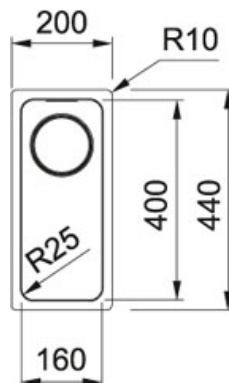

Mythos MYX 110 160 Roestvrij staal | MYX1101601

FAMILIE : Spoeltafels | SERIE : Mythos | MODEL : MYX 110 160 | UITVOERING : Roestvrij staal | INSTALLATIETYPE : Onderbouw | PRODUCT LINE : Mythos

TECHNISCHE GEGEVENS

Lengte	200,00 mm
Breedte	440,00 mm
Lengte van grote bak	160,00 mm
Breedte van grote bak	400,00 mm
Diepte van grote bak	150,00 mm
Kast	300,00 mm
Ventiel	3 1/2" (geperst in de bakbodem)
Aantal bakken	1
Openingen ø 35 mm	Geen
Ventielset inbegrepen	Ja
Afloopset inbegrepen	Neen

SPECIFICATIES

	Onderbouw		Integraalventi geperst in de bakbodem voor een optimale hygiëne
	Geperste hoekradius van 25 mm in de hoeken van de bakken		Geïntegreerd overloop: discreet, esthetisch en eenvoudig te reinigen