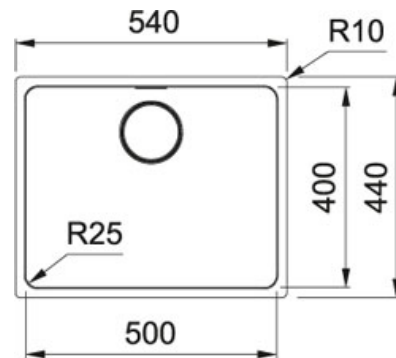

## TECHNISCHE GEGEVENS

Lengte	540,00 mm
Breedte	440,00 mm
Lengte van grote bak	500,00 mm
Breedte van grote bak	400,00 mm
Diepte van grote bak	200,00 mm
Kast	600,00 mm
Ventiel	3 1/2"
Ventielset inbegrepen	Ja
Afloopset inbegrepen	Neen
Aantal bakken	1

## SPECIFICATIES

 Onderbouw	 Geïntegreerd overloop: discreet, esthetisch en eenvoudig te reinigen
 Integraalventiel  Geperste hoekradius van 25 mm in de hoeken van de bakken	