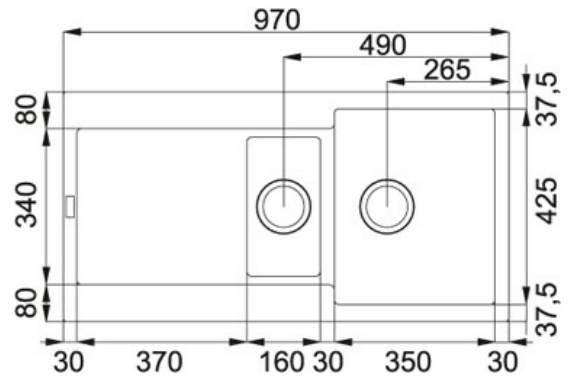

## Productinformatie

<b>Artikelnummer</b>	MRG651GP1
<b>Prijs</b>	€ 591.69
<b>Kast</b>	600 mm
<b>Ventiel</b>	3 1/2"
<b>Openingen ø 35 mm</b>	2 voorgemonteerde, uitklopbare pastilles
<b>Afmetingen</b>	970 mmx500 mm
<b>Bak</b>	350 mmx425 mmx200 mm
<b>Kleine bak</b>	160 mmx302 mmx120 mm
<b>Aantal bakken</b>	1 1/2
<b>Positie druiplad</b>	Omkeerbaar
<b>Positie kleine bak</b>	Midden
<b>Ventielset inbegrepen</b>	Ja
<b>Afloopset inbegrepen</b>	Ja

## Specificaties

Inbouw.  
spoeltafelrand komt  
op het werkblad te  
liggen

Hoekradius van 10  
mm in de hoeken van  
de bakken

Sanitized®-  
hygiënefunctie  
beschermt tegen  
bacteriën

**Toebehoren**

300425