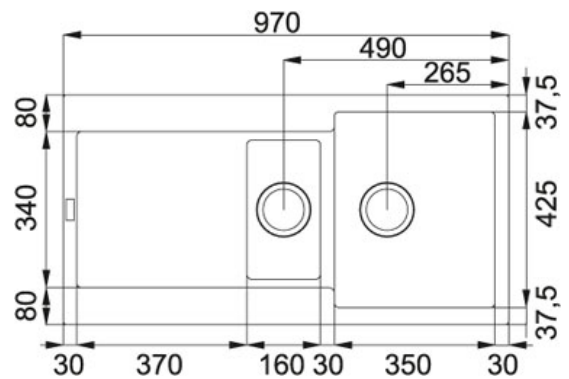

SPECIFICATIEBLAD

PRODUCT FAMILIE : **Spoeltafels** FINISH : **Fragranit + Steengrijs** SERIES : **MARIS** MODEL : **MRG 651**

Productinformatie

Artikelnummer	MRG651SG1
Prijs	€ 591.69
Kast	600 mm
Ventiel	3 1/2"
Openingen ø 35 mm	2 voorgemonteerde, uitklopbare pastilles
Afmetingen	970 mmx500 mm
Bak	350 mmx425 mmx200 mm
Kleine bak	160 mmx302 mmx120 mm
Aantal bakken	1 1/2
Positie druiplad	Omkeerbaar
Positie kleine bak	Midden
Ventielset inbegrepen	Ja
Afloopset inbegrepen	Ja

Specificaties

Inbouw. spoeltafelrand komt op het werkblad te liggen

Hoekradius van 10 mm in de hoeken van de bakken

Sanitized®-hygiënefunctie beschermt tegen bacteriën

Toebehoren

300425

300496

300562