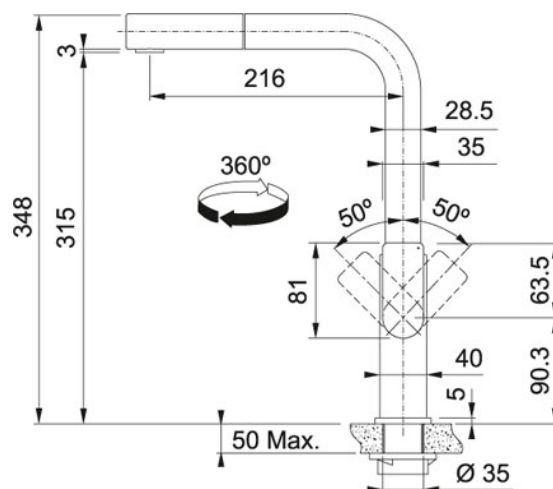

Uittrekbare uitloop Roestvrij staal | 301851

FAMILIE : Kranen | SERIE : Mythos | UITVOERING : Roestvrij staal | MODEL : Uittrekbare uitloop | PRODUCT LINE : Mythos

TECHNISCHE GEGEVENS

Bediening	Links/rechts
Zwaaioek	360 °
Druk	Hoge druk
Uitsparing	Ø 35 mm
Uitvoering	Uittrekbare uitloop
Bereik uitloop	216,00 mm
Hoogte	348,00 mm
Overige kenmerken	Uitgerust met anti-terugslagklap vlg. EN 1717 Geleverd met versterking voor montage op RVS spoeltafels

SPECIFICATIES

- Beveiligd conform Belgaqua norm EN 1717