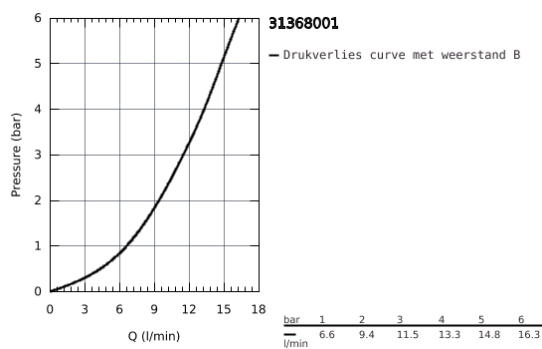

31 368 001 BAULOOP KEUKENMENGKRAAN

PRODUCTOMSCHRIJVING

- Kleur: chroom
- hoge uitloop
- ééngatsmontage
- GROHE Long-Life Shine
- GROHE Long-Life keramische cartouche 28 mm
- Lood- en nikkelvrije gescheiden waterwegen
- uitloop met mousseur
- draaibare buisuitloop
- rotatie van uitloop: 360°
- flexibele aansluitslangen
- metalen bevestigingsset
- voor installatie op een werkblad van max. 400 mm is een bevestigingsset 48 384 000 nodig