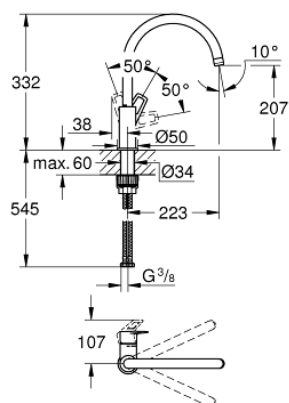

31 368 001 BAULOOP KEUKENMENGKRAAN

PRODUCTOMSCHRIJVING

- Kleur: chroom
- hoge uitloop
- ééngatsmontage
- GROHE Long-Life Shine
- GROHE Long-Life keramische cartouche 28 mm
- Lood- en nikkelvrije gescheiden waterwegen
- uitloop met mousseur
- draaibare buisuitloop
- rotatie van uitloop: 360°
- flexibele aansluitslangen
- metalen bevestigingsset
- voor installatie op een werkblad van max. 400 mm is een bevestigingsset 48 384 000 nodig

31 368 001 BAULOOP KEUKENMENGKRAAN

RESERVEONDERDELEN , april 2020 – nu

- 1: Cartouche (Bestelnummer 46963000)
- 2: Mousseur (Bestelnummer 13967000)
- 3: Installatie set (Bestelnummer 48477000)
- 4: Schachtbevestiging