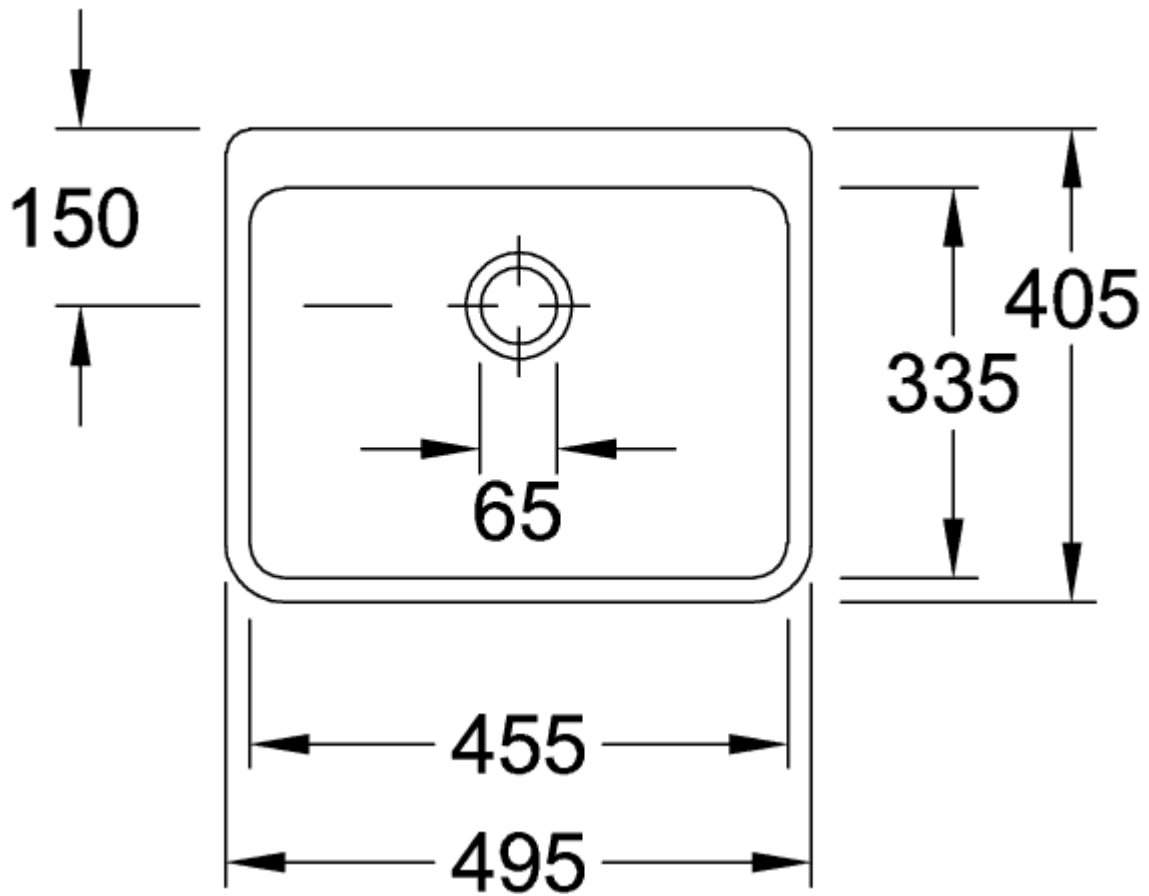

O.NOVO KEUKENSPOELBAK RECHTHOEK

PRODUCTINFORMATIE

Artikel titel	Villeroy & Boch O.novo Keukenspoelbak, 495 x 400 x 170 mm, Wit Alpin CeramicPlus, met overloop
Artikelnummer	632100R1
Montage / Montagetype	wandmontage
Montage-instructies	bevestiging op beugels
Onderdelen van de levering	1 x keukenspoelbak
Diepte in mm	400
Breedte in mm	495
Hoogte in mm	170
Interne diepte	150
Collectie	O.novo
Materiaal	Sanitairkeramiek
Oppervlak	glanzend
Aanduiding van de kleur	Wit Alpin CeramicPlus
Met overloop	Ja
Vorm	Rechthoek
Kleuraanduiding	Wit Alpin
Antibacterieel oppervlak (met AntiBac)	Nee
Gemakkelijke oppervlaktereiniging (CeramicPlus)	Ja
Aantal bassins	1

TECHNISCHE TEKENINGEN

632100R1

632100R1

632100R1

	A	B	C	D	E	G	J
6321 00	495	405	455	330	485	170	150
6321 10	495	405	455	330	485	170	150
6322 00	595	500	555	430	585	200	180
6322 10	595	500	555	430	585	200	180
6327 00	695	500	655	430	685	200	180

632100R1

	A	B	C	D	E	G	J
6321 00	495	405	455	330	485	170	150
6321 10	495	405	455	330	485	170	150
6322 00	595	500	555	430	585	200	180
6322 10	595	500	555	430	585	200	180
6327 00	695	500	655	430	685	200	180