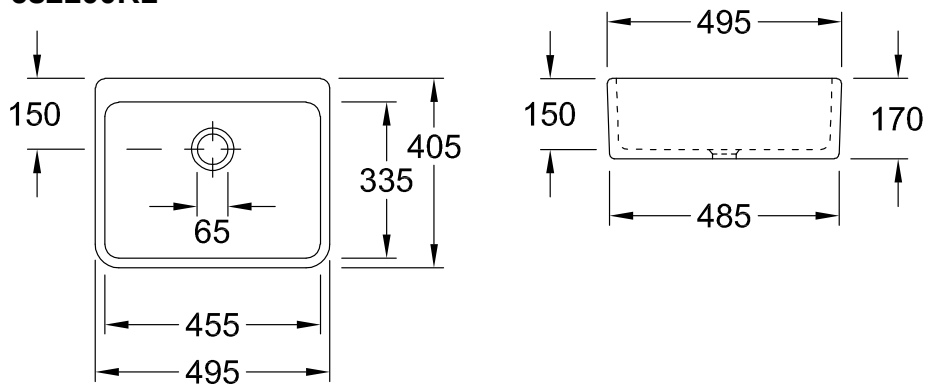

O.NOVO KEUKENSPOELBAK RECHTHOEK

PRODUCTINFORMATIE

Artikel titel	Villeroy & Boch O.novo Keukenspoelbak, 495 x 400 x 170 mm, Wit Alpin CeramicPlus, met overloop
Artikelnummer	632100R1
Montage / Montagetype	wandmontage
Montage-instructies	bevestiging op beugels
Onderdelen van de levering	1 x keukenspoelbak
Diepte in mm	400
Breedte in mm	495
Hoogte in mm	170
Interne diepte	150
Collectie	O.novo
Materiaal	Sanitairkeramiek
Oppervlak	glanzend
Aanduiding van de kleur	Wit Alpin CeramicPlus
Met overloop	Ja
Vorm	Rechthoek
Kleuraanduiding	Wit Alpin
Antibacterieel oppervlak (met AntiBac)	Nee
Gemakkelijke oppervlaktereiniging (CeramicPlus)	Ja
Aantal bassins	1

TECHNISCHE TEKENINGEN

632100R1

632100R1

632100R1

	A	B	C	D	E	G	J
6321 00	495	405	455	330	485	170	150
6321 10	495	405	455	330	485	170	150
6322 00	595	500	555	430	585	200	180
6322 10	595	500	555	430	585	200	180
6327 00	695	500	655	430	685	200	180

632100R1

	A	B	C	D	E	G	J
6321 00	495	405	455	330	485	170	150
6321 10	495	405	455	330	485	170	150
6322 00	595	500	555	430	585	200	180
6322 10	595	500	555	430	585	200	180
6327 00	695	500	655	430	685	200	180