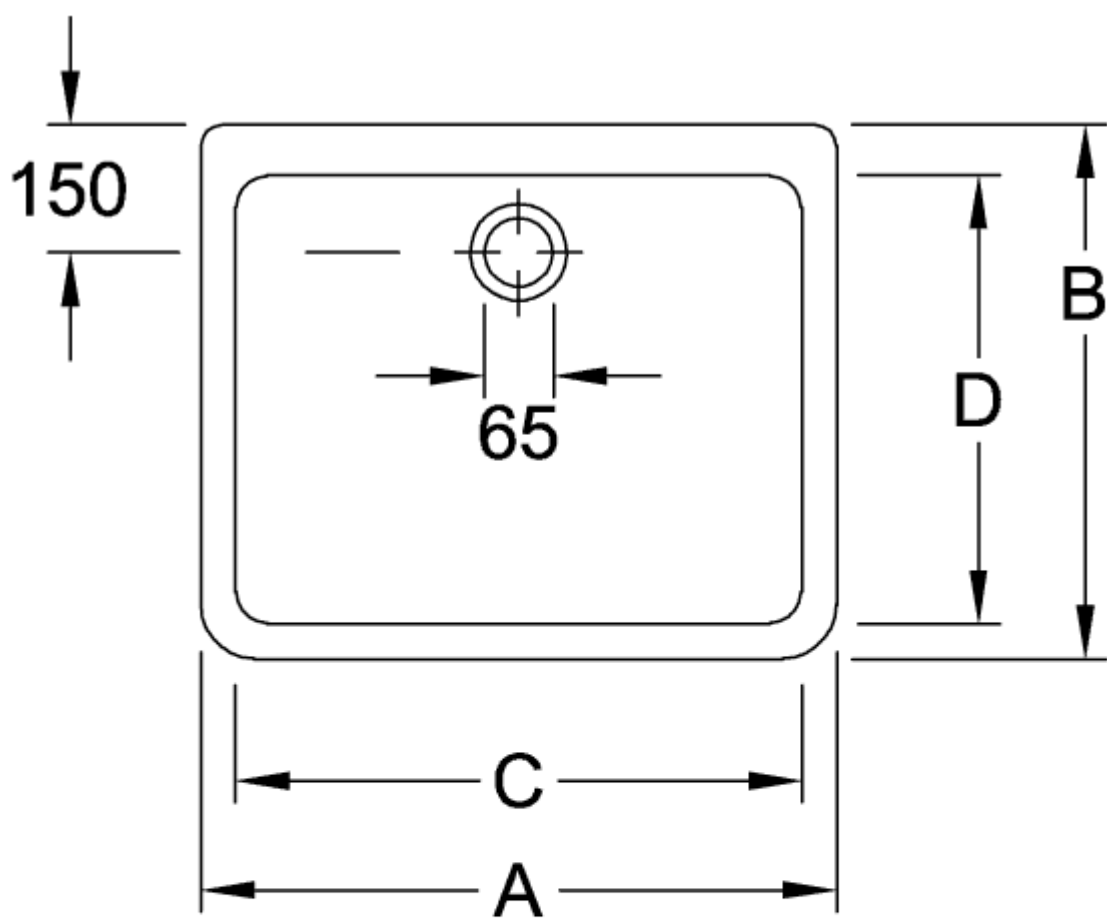

O.NOVO KEUKENSPOELBAK RECHTHOEK

PRODUCTINFORMATIE

Artikel titel	Villeroy & Boch O.novo Keukenspoelbak, 495 x 400 x 170 mm, Wit Alpin CeramicPlus, met overloop
Artikelnummer	632100R1
Montage / Montagetype	wandmontage
Montage-instructies	bevestiging op beugels
Onderdelen van de levering	1 x keukenspoelbak
Diepte in mm	400
Breedte in mm	495
Hoogte in mm	170
Interne diepte	150
Collectie	O.novo
Materiaal	Sanitairkeramiek
Oppervlak	glanzend
Aanduiding van de kleur	Wit Alpin CeramicPlus
Met overloop	Ja
Vorm	Rechthoek
Kleuraanduiding	Wit Alpin
Antibacterieel oppervlak (met AntiBac)	Nee
Gemakkelijke oppervlaktereiniging (CeramicPlus)	Ja
Aantal bassins	1

TECHNISCHE TEKENINGEN

632100R1

632100R1

632100R1

	A	B	C	D	E	G	J
6321 00	495	405	455	330	485	170	150
6321 10	495	405	455	330	485	170	150
6322 00	595	500	555	430	585	200	180
6322 10	595	500	555	430	585	200	180
6327 00	695	500	655	430	685	200	180

632100R1

	A	B	C	D	E	G	J
6321 00	495	405	455	330	485	170	150
6321 10	495	405	455	330	485	170	150
6322 00	595	500	555	430	585	200	180
6322 10	595	500	555	430	585	200	180
6327 00	695	500	655	430	685	200	180