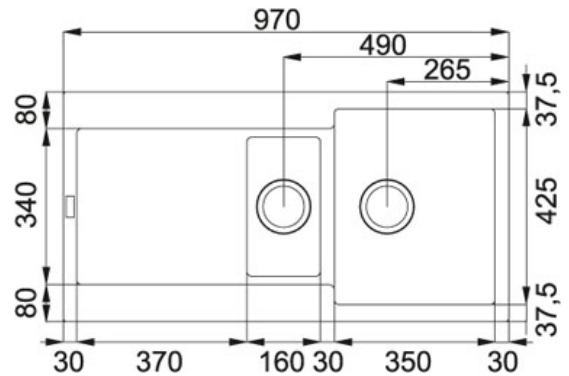

SPECIFICATIEBLAD

PRODUCT FAMILIE: **Spoeltafels** FINISH: **Fragranit + Platinum** SERIES: **MARIS** MODEL: **MRG 651**

Productinformatie

Artikelnummer	MRG651PL1
Prijs	€ 591.69
Kast	600 mm
Ventiel	3 1/2"
Openingen ø 35 mm	2 voorgemonteerde, uitklopbare pastilles
Afmetingen	970 mmx500 mm
Bak	350 mmx425 mmx200 mm
Kleine bak	160 mmx302 mmx120 mm
Aantal bakken	1 1/2
Positie druiplad	Omkeerbaar
Positie kleine bak	Midden
Ventielset inbegrepen	Ja
Afloopset inbegrepen	Ja

Specificaties

Inbouw.
spoeltafelrand komt
op het werkblad te
liggen

Hoekradius van 10
mm in de hoeken van
de bakken

Sanitized®-
hygiënefunctie
beschermst tegen
bacteriën

Toebehoren

300425

300496

300562