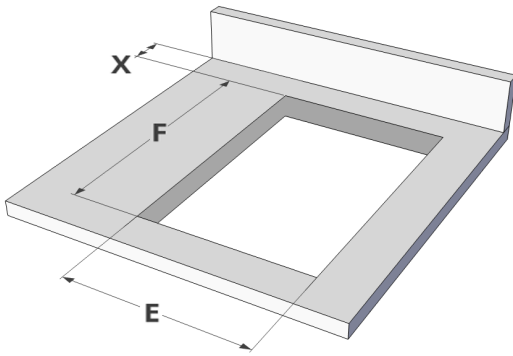

Afmetingen

- Product afmetingen (BxDxH) (mm)
- Uitsnijding werkblad (BxD) (mm)

290 x 520 x 235
 270 x 475

Technische eigenschappen

- Aansluitwaarde (W)
- Elektrische aansluiting
- Frequentie (Hz)
- Netto gewicht (kg)

2000
 220-240V 1L+N
 50-60
 7

Afmetingen

	A	B	C	D	H
mm	290	520	270	475	235

Opbouw

	E	F	K	P	X
mm	270	475			50