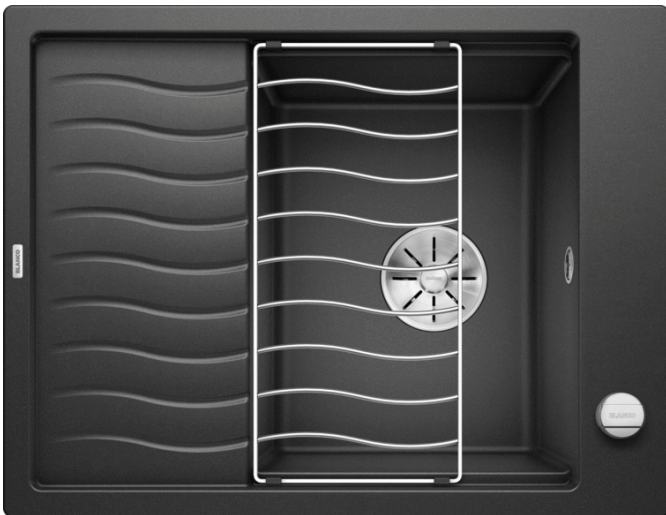

Technische productfiche ELON 45 S

Item nr. 524814

Voordelen

- Compacte spoeltafel met één bak - de ideale oplossing voor kleine, maar functionele keukens
- Maximale bakcapaciteit
- Innovatief: verlek verlengbaar door verschuifbaar roestvrij stalen afdroiprooster
- Modern, golvend design van spoeltafel en accessoires, die perfect op elkaar afgestemd zijn
- Multifunctioneel rooster van roestvrij staal in de levering inbegrepen
- Hoogwaardige afwerking met InFino afloopsysteem – elegant geïntegreerd en uiterst onderhoudsvriendelijk
- Zijdelingse kraanrichel, praktisch in geval van montage voor venster

Kleuren

Beschikbare kleuren

- zwart
- antraciet
- rock grey
- alumetallic
- parelgrijs
- wit
- jasmijn
- tartufo
- café

SILGRANIT antraciet

Planningsinformatie

- Voor onderbouw heeft u speciale bevestigingselementen nodig.

Inbegrepen bij levering

- Rooster in roestvrij staal
- plaatsbesparend afloopgarnituur
- InFino korfventiel 3 ½" met afloopbediening (draaiknop)

Details

Bovenaanzicht

Uitgesneden

Vooranzicht

Zijaanzicht