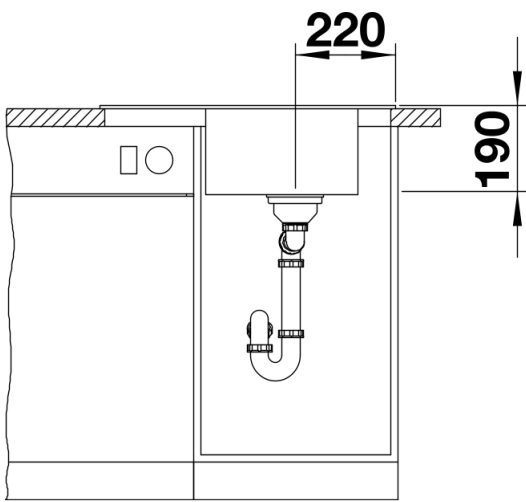

Inbegrepen bij levering

- Rooster in roestvrij staal
- plaatsbesparend afloopgarnituur
- InFino korfventiel 3 ½" met afloopbediening (draaiknop)

Details

Bovenaanzicht

Uitgesneden

Vooranzicht

Zijaanzicht