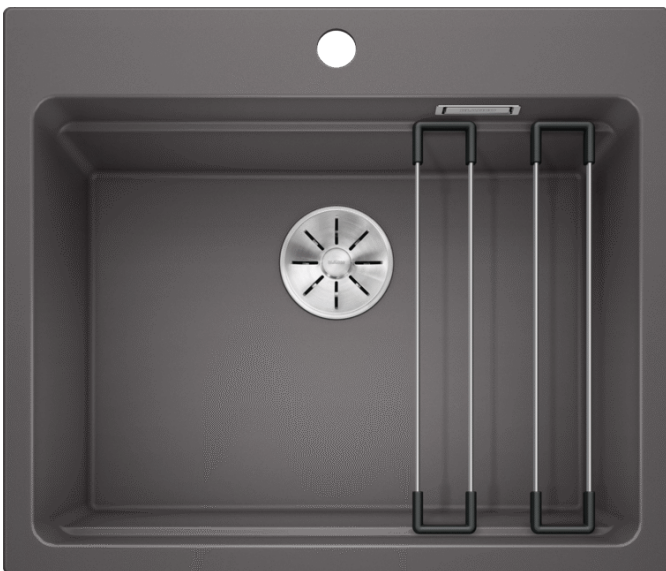

Technische productfiche ETAGON 6

Item nr. 524540

Voordelen

- Ruime spoelbak met verschillende niveaus biedt alle voordelen van een spoelcentrum
- Geïntegreerde steun creëert een bijkomend functioneel niveau
- Innovatief systeemontwerp met polyvalente ETAGON rails
- Hoogwaardige afwerking met verdekte C-overflow overloop en InFino afloopsysteem – elegant geïntegreerd en uiterst onderhoudsvriendelijk
- Voor montage van bovenaf, met een elegante, vlakke rand en geïntegreerde kraanrichel

Kleuren

Beschikbare kleuren

zwart
antraciet
rock grey
alumetallic
parelgrijs
wit
jasmijn
tartufo
café

SILGRANIT rock grey

Inbegrepen bij levering

- Twee ETAGON rails in roestvrij staal
- plaatsbesparend afloopgarnituur
- InFino korfventiel 3 ½"