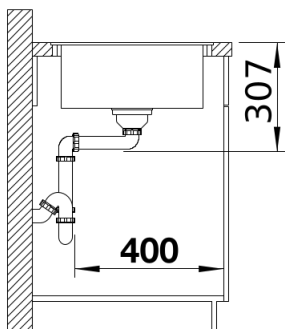

Inbegrepen bij levering

- Rooster in roestvrij staal
- plaatsbesparend afloopgarnituur
- InFino korfventiel 3 ½" met afloopbediening (draaiknop)

Details

Bovenaanzicht

Uitgesneden

Vooranzicht

Zijaanzicht