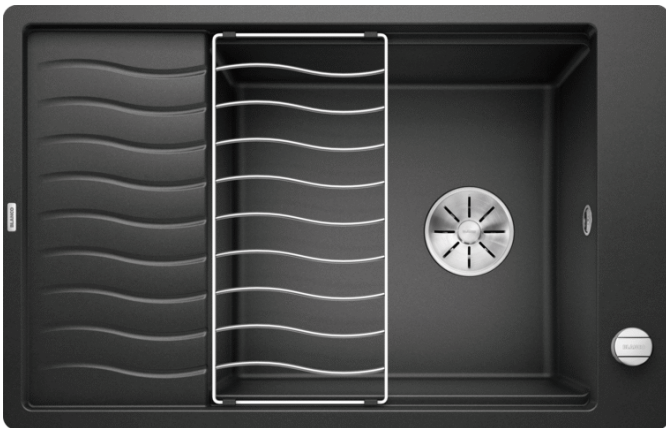

Technische productfiche ELON XL 6 S-F

Item nr. 524854

Voordelen

- Compacte spoeltafel met één bak - de ideale oplossing voor kleine, maar functionele keukens
- Praktische en comfortabele XL bak
- Innovatief: verlek verlengbaar door verschuifbaar roestvrij stalen afdroiprooster
- Modern, golvend design van spoeltafel en accessoires, die perfect op elkaar afgestemd zijn
- Multifunctioneel rooster van roestvrij staal in de levering inbegrepen
- Hoogwaardige afwerking met InFino afloopsysteem – elegant geïntegreerd en uiterst onderhoudsvriendelijk
- Zijdelingse kraanrichel, praktisch in geval van montage voor venster

Kleuren

Beschikbare kleuren

- zwart
- antraciet
- rock grey
- alumetallic
- wit
- jasmijn
- café

SILGRANIT antraciet

Planningsinformatie

- Uitsnijdingsmaten voor alle inbouwvarianten zijn te vinden op onze website.

Inbegrepen bij levering

- Rooster in roestvrij staal
- plaatsbesparend afloopgarnituur
- InFino korfventiel 3 ½" met afloopbediening (draaiknop)

Details

Bovenaanzicht

Uitgesneden

Vooranzicht

Zijaanzicht