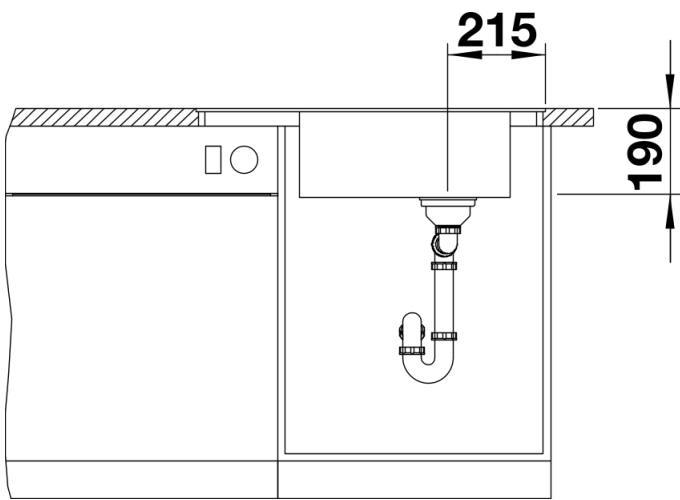

Inbegrepen bij levering

- Rooster in roestvrij staal
- plaatsbesparend afloopgarnituur
- InFino korfventiel 3 ½" met afloopbediening (draaiknop)

Details

Bovenaanzicht

Uitgesneden

Vooranzicht

Zijaanzicht