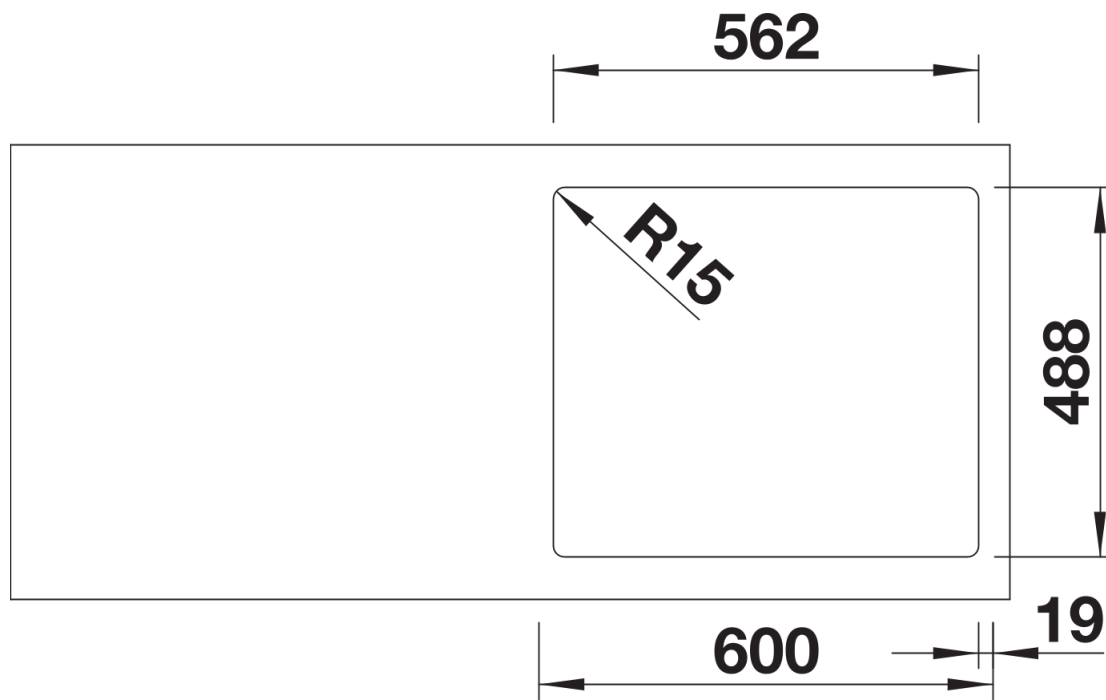

## Inbegrepen bij levering

---

- Twee ETAGON rails in roestvrij staal
- plaatsbesparend afloopgarnituur
- InFino korfventiel 3 ½" met afloopbediening (trekknop)

## Details

---

Bovenaanzicht

Uitgesneden

Vooranzicht

Zijaanzicht