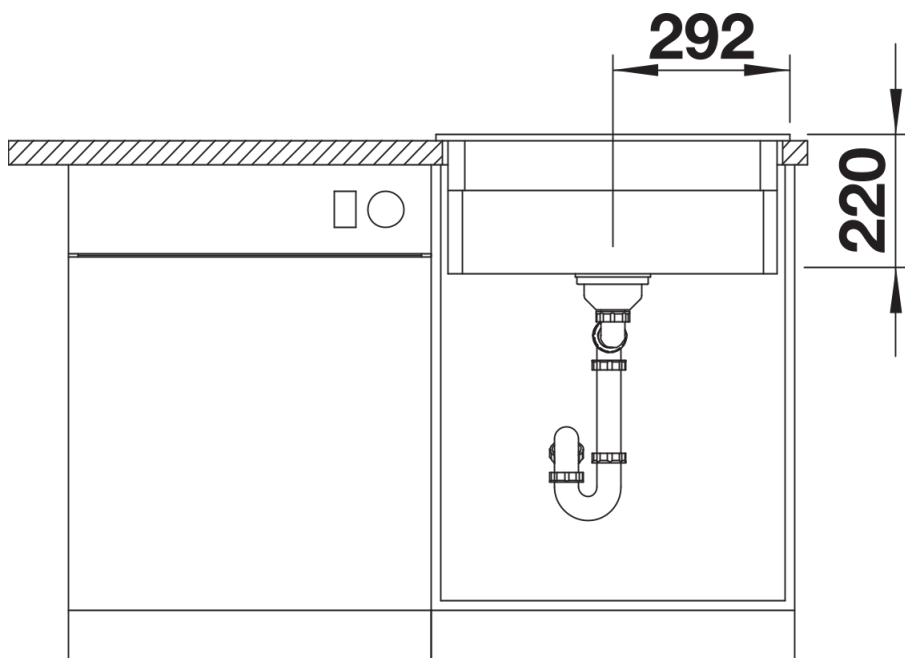

## Inbegrepen bij levering

---

- Twee ETAGON rails in roestvrij staal
- plaatsbesparend afloopgarnituur
- InFino korfventiel 3 ½" met afloopbediening (trekknop)

## Details

---

Bovenaanzicht

Uitgesneden

Vooranzicht

Zijaanzicht