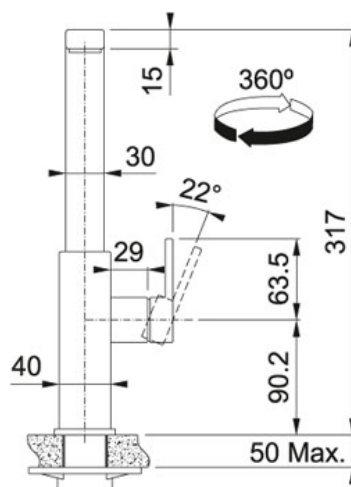

Zwenkbare uitloop Industrieel zwart | 301870

FAMILIE : Kranen | SERIE : Mythos | MODEL : Zwenkbare uitloop | PRODUCT LINE : Mythos | UITVOERING : Industrieel zwart

TECHNISCHE GEGEVENS

Bediening	Links/rechts
Zwaaihoek	360 °
Druk	Hoge druk
Uitsparing	Ø 35 mm
Uitvoering	Zwenkbare uitloop
Bereik uitloop	227,00 mm
Hoogte	317,00 mm