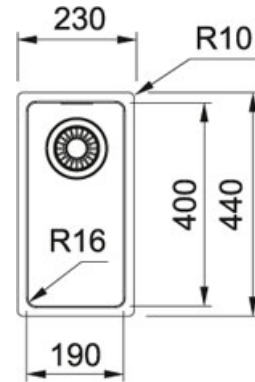

# Maris MRX 110 190 Roestvrij staal | MRX1101901

FAMILIE : Spoel tafels | UITVOERING : Roestvrij staal | SERIE : Maris | MODEL : MRX 110 190 | PRODUCT LINE : Maris |  
INSTALLATIETIPE : Onderbouw

## TECHNISCHE GEGEVENS

Lengte	230,00 mm
Breedte	440,00 mm
Lengte van grote bak	190,00 mm
Breedte van grote bak	400,00 mm
Diepte van grote bak	130,00 mm
Kast	300,00 mm
Ventiel	3 1/2"
Aantal bakken	1

## SPECIFICATIES

	Onderbouw		Hoekradius van 16 mm in de hoeken van de bakken
	Geïntegreerde overloop: discreet, esthetisch en eenvoudig te reinigen		