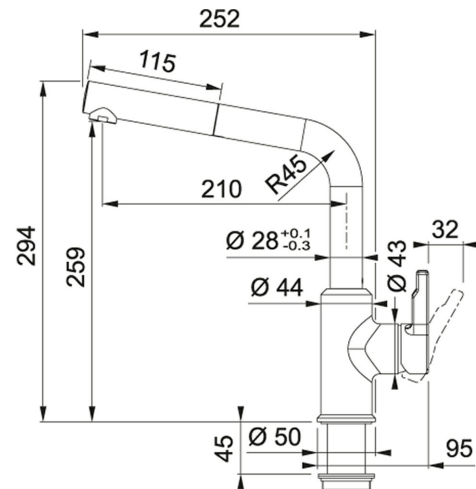

Uittrekbare uitloop Zwart mat | 301973

FAMILIE : Kranen | MODEL : Uittrekbare uitloop | SERIE : Urban | UITVOERING : Zwart mat

TECHNISCHE GEGEVENS

Druk	Hoge druk
Bediening	Zijdelings
Openingen ø 35 mm	Ø 35 mm
Cartridge	Keramische schijven
Zwaaioek	150 °
Zwaaioek	150 °
Uitvoering	Uittrekbare uitloop
Bediening	10/80
Type	Keukenmengkraan
Prijs	446,82 €
Artikelnummer	301973