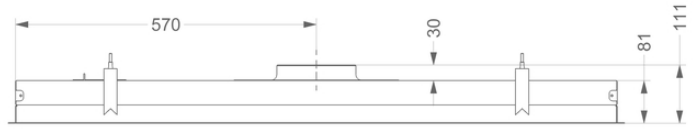

Afmetingen

▪ Product afmetingen (BxDxH) (mm)	1168 x 508 x 81
▪ Hoogte incl. montage klemmen (zonder motorbox) (mm)	133
▪ Breedte flensrand (mm)	15
▪ Uitsparingsmaat (BxD)(mm)	1145 x 485
▪ Advies afstand tussen werkblad en onderzijde dampkap met een inductie kookplaat (Hmin-Hmax)(mm)	600 - 1600
▪ Advies afstand tussen werkblad en onderzijde dampkap met een gas kookplaat (Hmin-Hmax)(mm)	650 - 1600
▪ Advies afstand tussen werkblad en onderzijde dampkap met elektrische of keramische kookplaat (Hmin-Hmax)(mm)	600 - 1600
▪ Diameter uitblaasopening (mm)	150
▪ Positie afvoer	Boven

▪ Aansluitwaarde (W)	13
▪ Spanning (V)	220-230
▪ Frequentie (Hz)	50
▪ Lengte van de aansluitkabel (m)	1,2
▪ Elektriciteitsverbruik in stand-by-mode (Ps) (W)	0.25
▪ Netto gewicht (kg)	19,5

1

2

3

4

Installatie accessoires