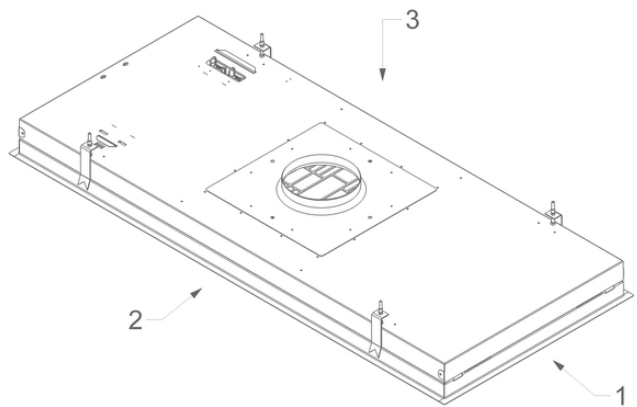

Afmetingen

▪ Product afmetingen (BxDxH) (mm)	1168 x 508 x 81
▪ Hoogte incl. montage klemmen (zonder motorbox) (mm)	133
▪ Breedte flensrand (mm)	15
▪ Uitsparingsmaat (BxD)(mm)	1145 x 485
▪ Advies afstand tussen werkblad en onderzijde dampkap met een inductie kookplaat (Hmin-Hmax)(mm)	600 - 1600
▪ Advies afstand tussen werkblad en onderzijde dampkap met een gas kookplaat (Hmin-Hmax)(mm)	650 - 1600
▪ Advies afstand tussen werkblad en onderzijde dampkap met elektrische of keramische kookplaat (Hmin-Hmax)(mm)	600 - 1600
▪ Diameter uitblaasopening (mm)	150
▪ Positie afvoer	Boven

▪ Aansluitwaarde (W)	13
▪ Spanning (V)	220-230
▪ Frequentie (Hz)	50
▪ Lengte van de aansluitkabel (m)	1,2
▪ Elektriciteitsverbruik in stand-by-mode (Ps) (W)	0.25
▪ Netto gewicht (kg)	19,5

1

2

3

4

Installatie accessoires