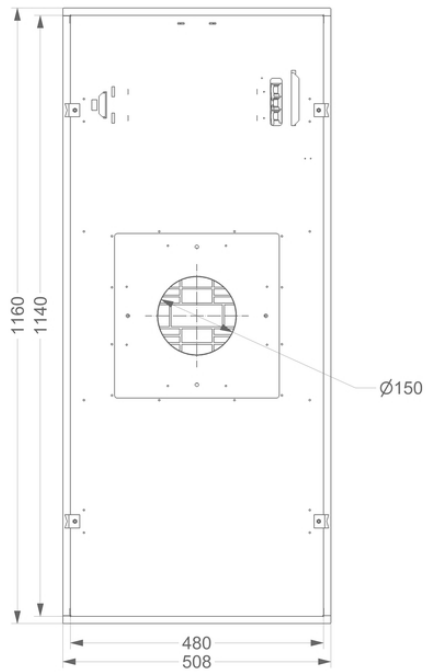

Afmetingen

▪ Product afmetingen (BxDxH) (mm)	1168 x 508 x 81
▪ Hoogte incl. montage klemmen (zonder motorbox) (mm)	133
▪ Breedte flensrand (mm)	15
▪ Uitsparingsmaat (BxD)(mm)	1145 x 485
▪ Advies afstand tussen werkblad en onderzijde dampkap met een inductie kookplaat (Hmin-Hmax)(mm)	600 - 1600
▪ Advies afstand tussen werkblad en onderzijde dampkap met een gas kookplaat (Hmin-Hmax)(mm)	650 - 1600
▪ Advies afstand tussen werkblad en onderzijde dampkap met elektrische of keramische kookplaat (Hmin-Hmax)(mm)	600 - 1600
▪ Diameter uitblaasopening (mm)	150
▪ Positie afvoer	Boven

▪ Aansluitwaarde (W)	13
▪ Spanning (V)	220-230
▪ Frequentie (Hz)	50
▪ Lengte van de aansluitkabel (m)	1,2
▪ Elektriciteitsverbruik in stand-by-mode (Ps) (W)	0.25
▪ Netto gewicht (kg)	19,5

1

2

3

4

Installatie accessoires

Motor op afstand

- 445999
- 645999
- 745999
- 655999
- 755999

Motor voor montage buitengevel

Platdakventilator 48,8 cm hoog 790 m³/u

Platdakventilator 48,8 cm hoog, 1.150 m³/u

Platdakventilator met geluiddemper 78,4 cm hoog, 790 m³/u