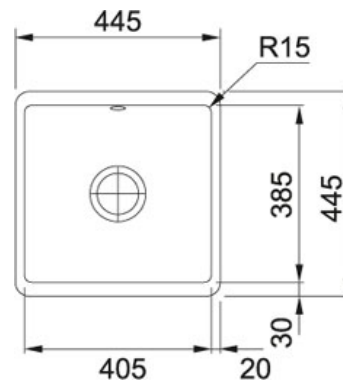

## Productinformatie

**Artikelnummer** KBK110400WI1

**Prijs** € 757.46

**Kast** 500 mm

**Ventiel** 3 1/2" met drukknopbediening

**Afmetingen** 445 mmx445 mm

**Bak** 405 mmx385 mmx175 mm

**Aantal bakken** 1

**AutoCad  
tekening** [Klik hier](#)

**Overige  
kenmerken** Afmetingen uitsparing kunnen uitsluitend op het afgewerkte product gemeten worden.

## Specificaties

Onderbouw: montage langs de onderzijde van een in het werkblad gemaakte uitsparing

Hoekradius van 15 mm in de hoeken van de bakken

**Aanbevolen producten**

301734

301735

KBK110400MG1

KBK110400OX1