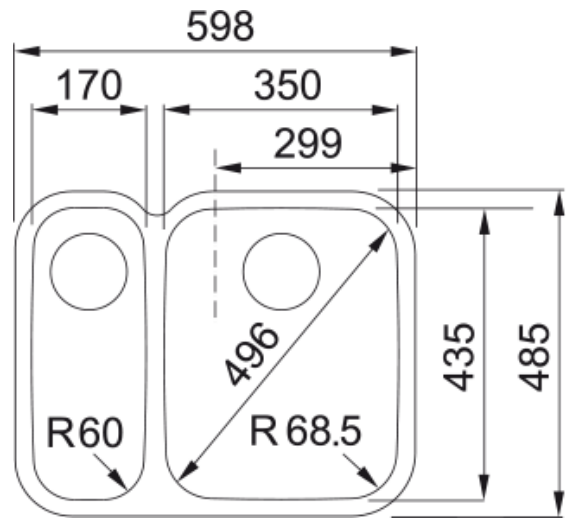

Spoelbak Ariane | 122.0073.293

Roestvrij staal ademt tijdloze elegantie uit en geeft elke keuken een knappe touch. Tot in de kleinste details. Match een rvs spoelbak met een keukenkraan en toebehoren in hetzelfde oersterke materiaal. - Artikelnr.: ARX160DR1

Productinformatie

Spoelbaktype	Spoelbak (zonder afdruij)
Materiaal	Roestvrij staal
Aantal spoelbakken	1,5
Kleur	Staal
Finish	Geborsteld

Afmetingen

Buitenmaat: rechts naar links	598.0
Buitenmaat: voor naar achter	485.0
Spoelbak 1: rechts naar links	350.0
Spoelbak 1: voor naar achter	435.0
Spoelbak 1: diepte	175.0
Spoelbak 2: rechts naar links	170.0
Spoelbak 2: voor naar achter	435.0
Spoelbak 2: diepte	130.0

Installatie

Kastmaat (min.)	60 cm

Productspecificaties

Installatiewijze	Onderbouw
Afvoer	3 1/2"
Positie druijblad	Geen druijblad

Productomschrijving

Merk	FRANKE
Productfamilie	Smart
Model reeks	Ariane
Certificaat	CE

Productkenmerken

Aantal druijbladen	Geen druijblad