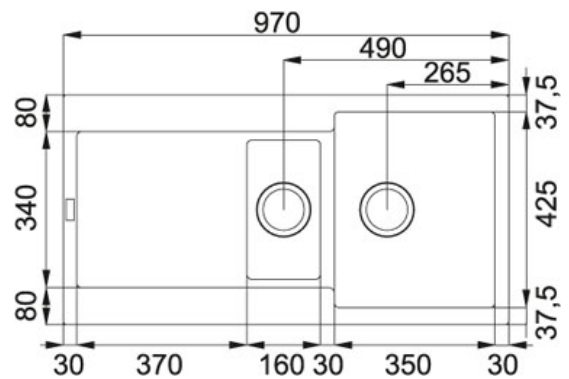

SPECIFICATIEBLAD

PRODUCT FAMILIE : **Spoeltafels** FINISH : **Fragranit + Metaal wit** SERIES : **MARIS** MODEL : **MRG 651**

Productinformatie

Artikelnummer	MRG651MW1
Prijs	€ 591.69
Kast	600 mm
Ventiel	3 1/2"
Openingen ø 35 mm	2 voorgemonteerde, uitklopbare pastilles
Afmetingen	970 mmx500 mm
Bak	350 mmx425 mmx200 mm
Kleine bak	160 mmx302 mmx120 mm
Aantal bakken	1 1/2
Positie druipblad	Omkeerbaar
Positie kleine bak	Midden
Ventielset inbegrepen	Ja
Afloopset inbegrepen	Ja

Specificaties

Inbouw.
spoeltafelrand komt
op het werkblad te
liggen

Hoekradius van 10
mm in de hoeken van
de bakken

Sanitized®-
hygiënefunctie
beschermt tegen
bacteriën

Toebehoren

300425

300496

300562