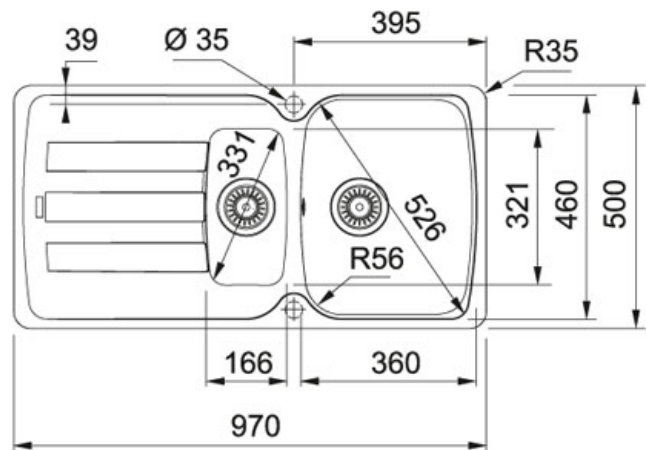

Fragranit+ Taupe | AZG651TP1

FAMILIE : Spoeltafels | SERIE : Antea | MODEL : AZG 651 | UITVOERING : Fragranit+ Taupe | INSTALLATIETYPE : Inbouw

TECHNISCHE GEGEVENS

Kast	600,00 mm
Ventiel	3 1/2"
Openingen ø 35 mm	2XØ35MM
Lengte	970,00 mm
Breedte	500,00 mm
Lengte van grote bak	360,00 mm
Breedte van grote bak	460,00 mm
Diepte van grote bak	210,00 mm
Aantal bakken	1 1/2
Uitsparing lengte	954,00 mm
Uitsparing breedte	484,00 mm
Positie druiplad	Omkeerbaar
Lengte van kleine bak	166,00 mm
Breedte van kleine bak	321,00 mm
Diepte van kleine bak	115,00 mm

SPECIFICATIES

 Sanitized@ hygiënefunctie beschermt tegen bacteriën	 Inbouw: spoeltafelran komt op het werkblad te liggen
---	---

Fragranit+ Taupe | AZG651TP1

FAMILIE : **Spoeltafels** | SERIE : **Antea** | MODEL : **AZG 651** | UITVOERING : **Fragranit+ Taupe** | INSTALLATIETYPE : **Inbouw**