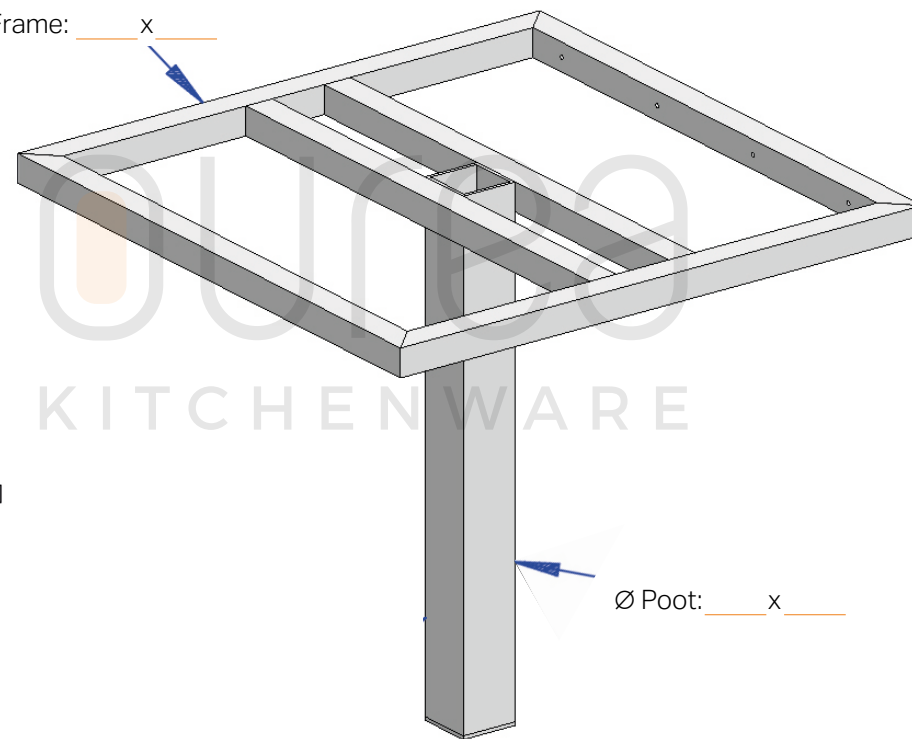

# Bali 10

REF: \_\_\_\_\_

Regelbare poot: Ja Nee

Ø Poot: \_\_\_\_\_ x \_\_\_\_\_      Ø Frame: \_\_\_\_\_ x \_\_\_\_\_

Materiaal werkblad: \_\_\_\_\_

Ral-kleur poot: \_\_\_\_\_

Dikte werkblad: \_\_\_\_\_

Duid de gewenste details hieronder aan:

## Bovenaanzicht:

## Achteraanzicht:

Ø Frame: \_\_\_\_\_ x \_\_\_\_\_

Ø Poot: \_\_\_\_\_ x \_\_\_\_\_