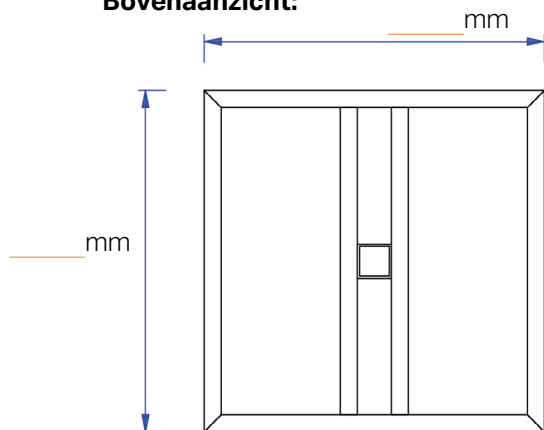

# Bali 10

REF: \_\_\_\_\_

Regelbare poot: Ja Nee

Ø Poot: \_\_\_\_\_ x \_\_\_\_\_      Ø Frame: \_\_\_\_\_ x \_\_\_\_\_

Materiaal werkblad: \_\_\_\_\_

Ral-kleur poot: \_\_\_\_\_

Dikte werkblad: \_\_\_\_\_

Duid de gewenste details hieronder aan:

## Bovenaanzicht:

## Achteraanzicht:

Ø Frame: \_\_\_\_\_ x \_\_\_\_\_

Ø Poot: \_\_\_\_\_ x \_\_\_\_\_