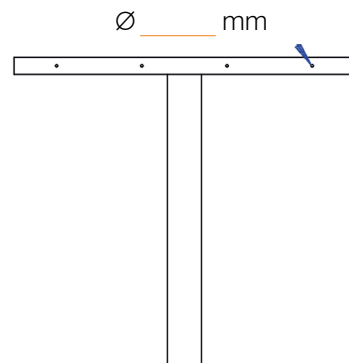

# Bali 10

REF: \_\_\_\_\_

Regelbare poot: Ja Nee

Ø Poot: \_\_\_\_\_ x \_\_\_\_\_      Ø Frame: \_\_\_\_\_ x \_\_\_\_\_

Materiaal werkblad: \_\_\_\_\_

Ral-kleur poot: \_\_\_\_\_

Dikte werkblad: \_\_\_\_\_

Duid de gewenste details hieronder aan:

## Bovenaanzicht:

## Achteraanzicht:

Ø Frame: \_\_\_\_\_ x \_\_\_\_\_

Ø Poot: \_\_\_\_\_ x \_\_\_\_\_