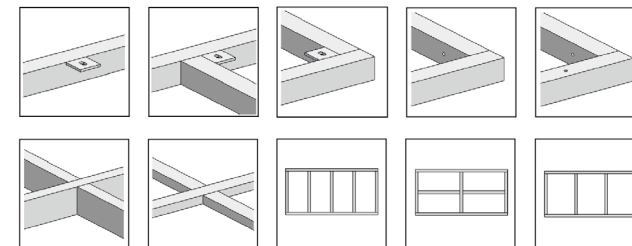

# Bali 10

REF: \_\_\_\_\_

Regelbare poot: Ja Nee

Ø Poot: \_\_\_\_\_ x \_\_\_\_\_      Ø Frame: \_\_\_\_\_ x \_\_\_\_\_

Materiaal werkblad: \_\_\_\_\_

Ral-kleur poot: \_\_\_\_\_

Dikte werkblad: \_\_\_\_\_

Duid de gewenste details hieronder aan:

## Bovenaanzicht: