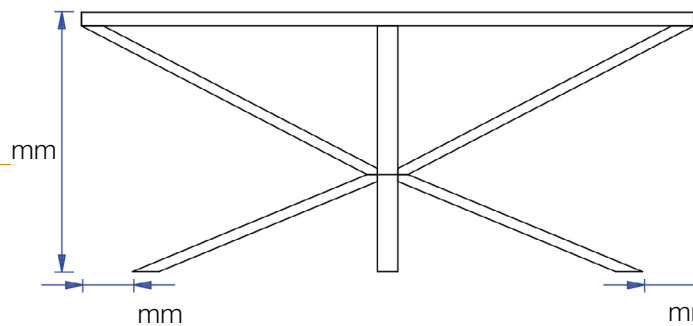

Zijaanzicht: