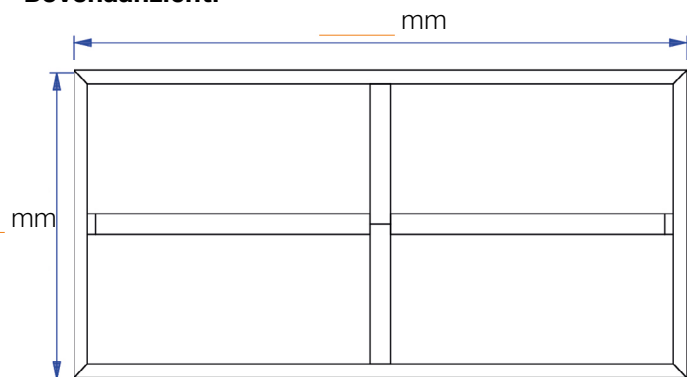

# Tahiti 70

REF: \_\_\_\_\_

Regelbare poot: Ja Nee

Ø Poot: \_\_\_\_\_ x \_\_\_\_\_      Ø Frame: \_\_\_\_\_ x \_\_\_\_\_

Materiaal werkblad: \_\_\_\_\_

Ral-kleur poot: \_\_\_\_\_

Dikte werkblad: \_\_\_\_\_

Duid de gewenste details hieronder aan:

## Bovenaanzicht:

Ø Frame: \_\_\_\_\_ x \_\_\_\_\_