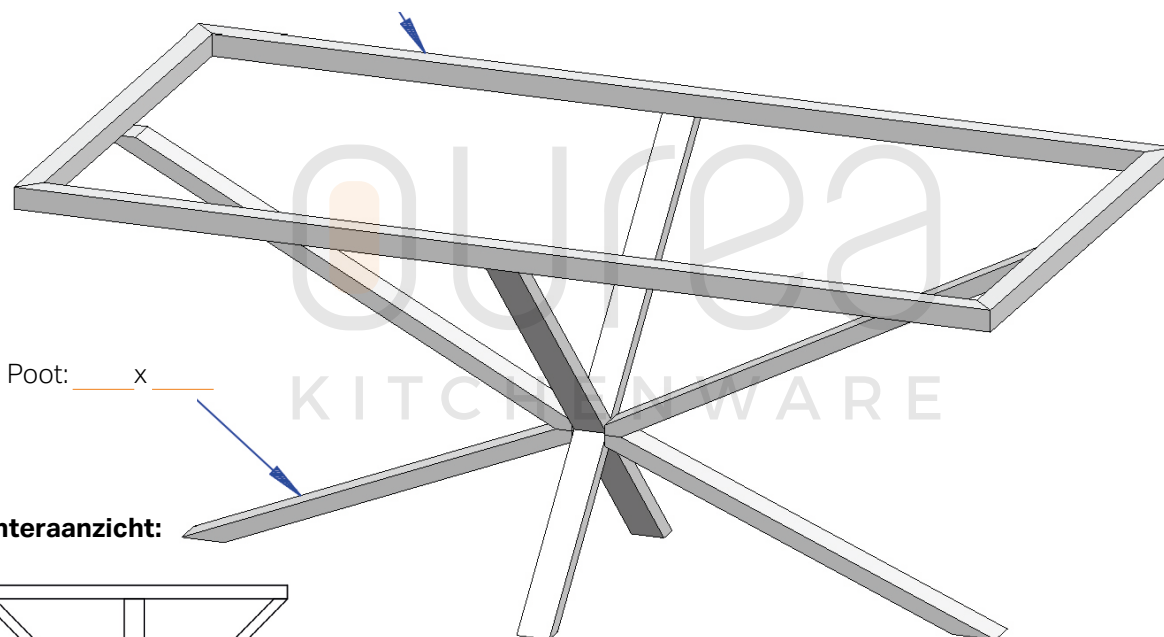

# Tahiti 70

REF: \_\_\_\_\_

Regelbare poot: Ja Nee

Ø Poot: \_\_\_\_\_ x \_\_\_\_\_      Ø Frame: \_\_\_\_\_ x \_\_\_\_\_

Materiaal werkblad: \_\_\_\_\_

Ral-kleur poot: \_\_\_\_\_

Dikte werkblad: \_\_\_\_\_

Duid de gewenste details hieronder aan:

## Bovenaanzicht:

Ø Frame: \_\_\_\_\_ x \_\_\_\_\_