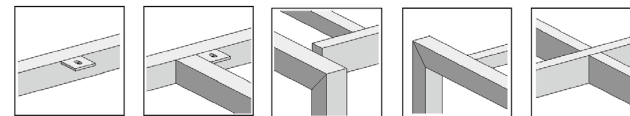

Sardinië 20

REF: _____

Regelbare poot: Ja Nee

Ø Poot: _____ x _____   Ø Frame: _____ x _____

Materiaal werkblad: _____

Ral-kleur poot: _____

Dikte werkblad: _____

Duid de gewenste details hieronder aan: