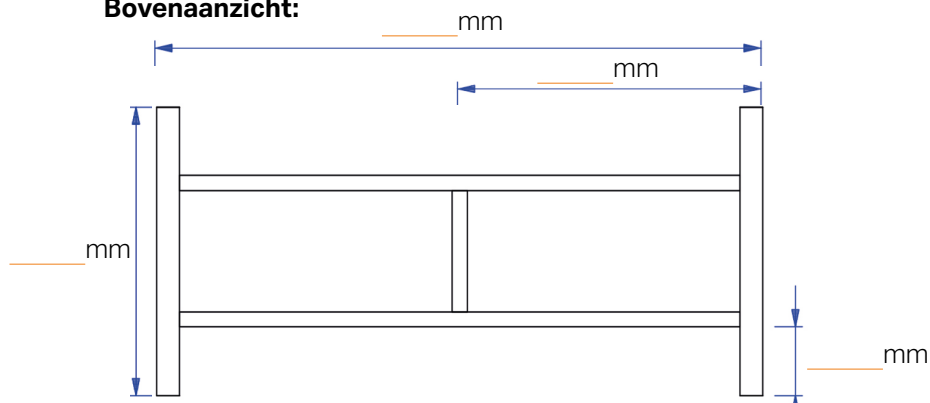

# Sardinië 20

REF: \_\_\_\_\_

Regelbare poot: Ja Nee

Ø Poot: \_\_\_\_\_ x \_\_\_\_\_      Ø Frame: \_\_\_\_\_ x \_\_\_\_\_

Materiaal werkblad: \_\_\_\_\_

Ral-kleur poot: \_\_\_\_\_

Dikte werkblad: \_\_\_\_\_

Duid de gewenste details hieronder aan:

**Bovenaanzicht:**

**Zijaanzicht:**

**Achteraanzicht:**