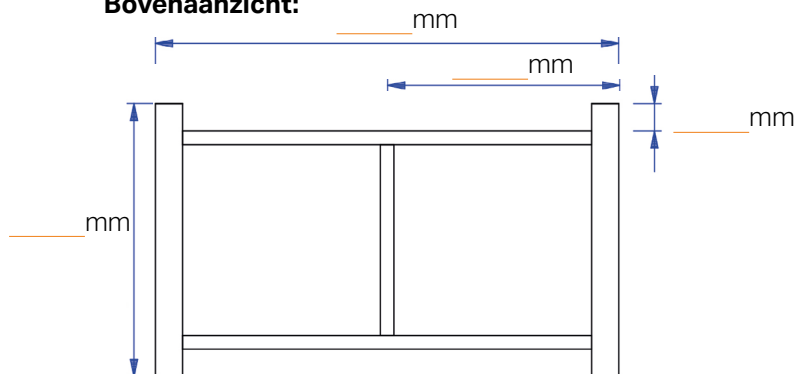

# Mindoro 10

REF: \_\_\_\_\_

Regelbare poot: Ja Nee

Ø Poot: \_\_\_\_\_ x \_\_\_\_\_      Ø Frame: \_\_\_\_\_ x \_\_\_\_\_

Materiaal werkblad: \_\_\_\_\_

Ral-kleur poot: \_\_\_\_\_

Dikte werkblad: \_\_\_\_\_

## Bovenaanzicht:

## Achteraanzicht:

Ø Frame: \_\_\_\_\_ x \_\_\_\_\_

Ø Poot: \_\_\_\_\_ x \_\_\_\_\_