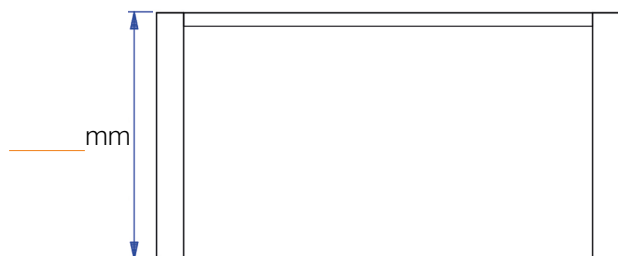

Zijaanzicht: