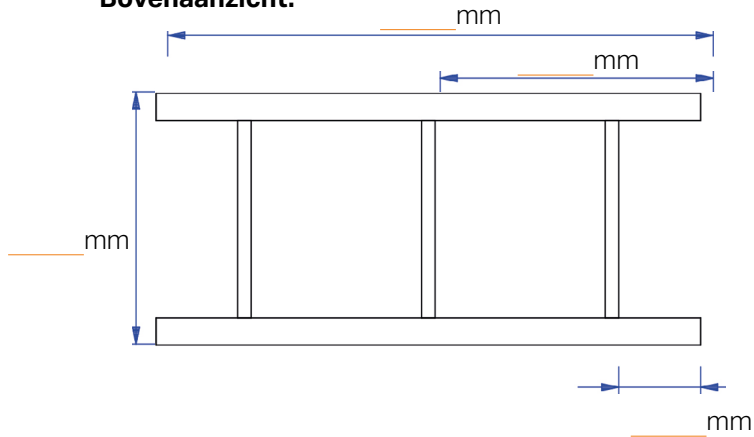

# Kodiak 20

REF: \_\_\_\_\_

Regelbare poot: Ja Nee

Ø Poot: \_\_\_\_\_ x \_\_\_\_\_      Ø Frame: \_\_\_\_\_ x \_\_\_\_\_

Materiaal werkblad: \_\_\_\_\_

Ral-kleur poot: \_\_\_\_\_

Dikte werkblad: \_\_\_\_\_

Duid de gewenste details hieronder aan:

## Bovenaanzicht: