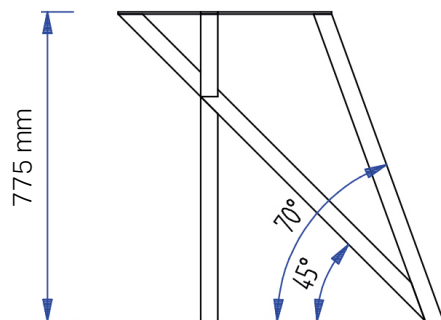

Java 30

REF: _____

Regelbare poot: Ja Nee

Ø Poot: _____ x _____ Ø Frame: _____ x _____

Materiaal werkblad: _____

Ral-kleur poot: _____

Dikte werkblad: _____

Bovenaanzicht:

Zijaanzicht:

Achteraanzicht: