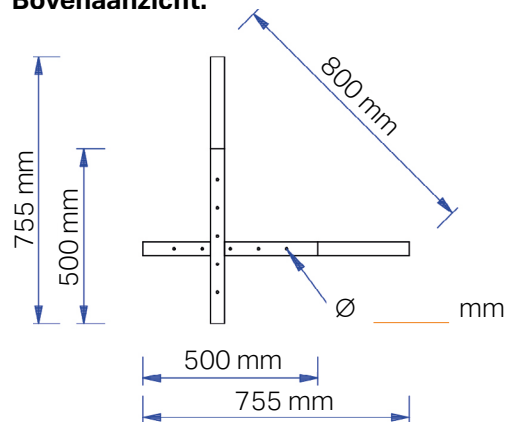

Java 30

REF: _____

Regelbare poot: Ja Nee

Ø Poot: _____ x _____ Ø Frame: _____ x _____

Materiaal werkblad: _____

Ral-kleur poot: _____

Dikte werkblad: _____

Bovenaanzicht:

Zijaanzicht:

Achteraanzicht: