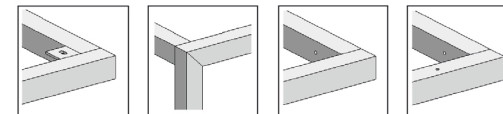

# Jamaica 10

REF: \_\_\_\_\_

Regelbare poot: Ja Nee

Ø Poot: \_\_\_\_\_ x \_\_\_\_\_    Ø Frame: \_\_\_\_\_ x \_\_\_\_\_

Materiaal werkblad: \_\_\_\_\_

Ral-kleur poot: \_\_\_\_\_

Dikte werkblad: \_\_\_\_\_

Duid de gewenste details hieronder aan:

## Bovenaanzicht: