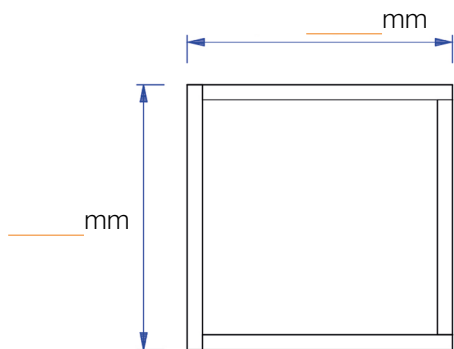

# Jamaica 10

REF: \_\_\_\_\_

Regelbare poot: Ja Nee

Ø Poot: \_\_\_\_\_ x \_\_\_\_\_    Ø Frame: \_\_\_\_\_ x \_\_\_\_\_

Materiaal werkblad: \_\_\_\_\_

Ral-kleur poot: \_\_\_\_\_

Dikte werkblad: \_\_\_\_\_

Duid de gewenste details hieronder aan:

## Bovenaanzicht:

## Achteraanzicht:

Ø Frame: \_\_\_\_\_ x \_\_\_\_\_

Ø Poot: \_\_\_\_\_ x \_\_\_\_\_