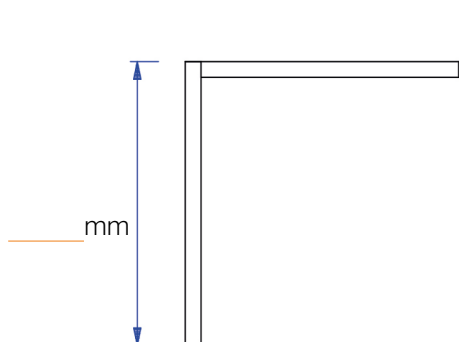

# Jamaica 10

REF: \_\_\_\_\_

Regelbare poot: Ja Nee

Ø Poot: \_\_\_\_\_ x \_\_\_\_\_    Ø Frame: \_\_\_\_\_ x \_\_\_\_\_

Materiaal werkblad: \_\_\_\_\_

Ral-kleur poot: \_\_\_\_\_

Dikte werkblad: \_\_\_\_\_

Duid de gewenste details hieronder aan:

## Bovenaanzicht:

## Achteraanzicht:

Ø Frame: \_\_\_\_\_ x \_\_\_\_\_

Ø Poot: \_\_\_\_\_ x \_\_\_\_\_