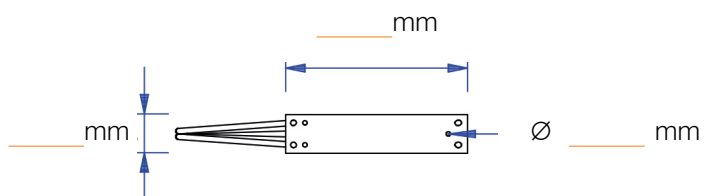

Java 10

REF: _____

Regelbare poot: Ja Nee

Ø Poot: _____ x _____ Ø Frame: _____ x _____

Materiaal werkblad: _____

Ral-kleur poot: _____

Dikte werkblad: _____

Bovenaanzicht:

Zijaanzicht:

Achteraanzicht:

ourea
KITCHENWARE

Ø Poot: _____ mm

Voorbeeld