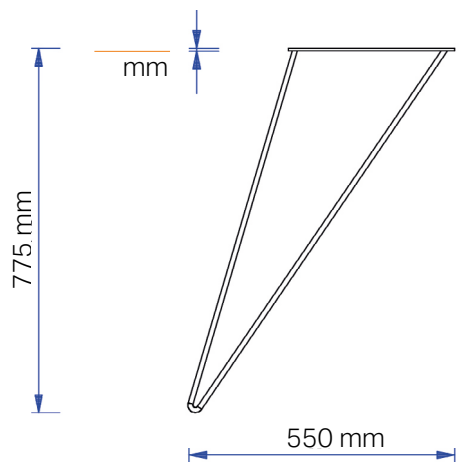

Java 10

REF: _____

Regelbare poot: Ja Nee

Ø Poot: _____ x _____ Ø Frame: _____ x _____

Materiaal werkblad: _____

Ral-kleur poot: _____

Dikte werkblad: _____

Bovenaanzicht:

Zijaanzicht:

Achteraanzicht:

ourea
KITCHENWARE

Ø Poot: _____ mm

Voorbeeld