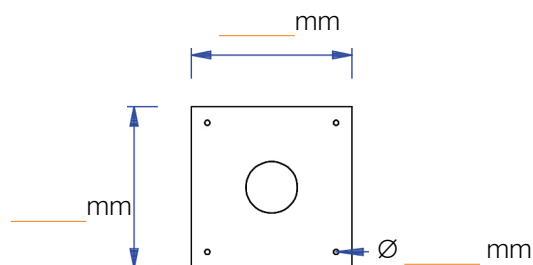

Borneo 40

Duid de gewenste details hieronder aan:

REF: _____

Regelbare poot: Ja Nee

Ø Poot: _____ x _____

Ø Frame: _____ x _____

Materiaal werkblad: _____

Ral-kleur poot: _____

Dikte werkblad: _____

Bovenaanzicht:

Zijaanzicht:

Achteraanzicht:

Ø Poot: _____ x _____