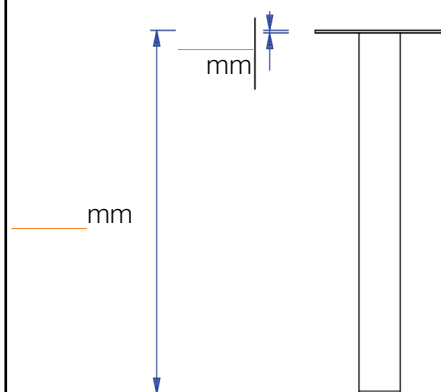

Borneo 40

Duid de gewenste details hieronder aan:

REF: _____

Regelbare poot: Ja Nee

Ø Poot: _____ x _____

Ø Frame: _____ x _____

Materiaal werkblad: _____

Ral-kleur poot: _____

Dikte werkblad: _____

Bovenaanzicht:

Zijaanzicht:

Achteraanzicht:

Ø Poot: _____ x _____