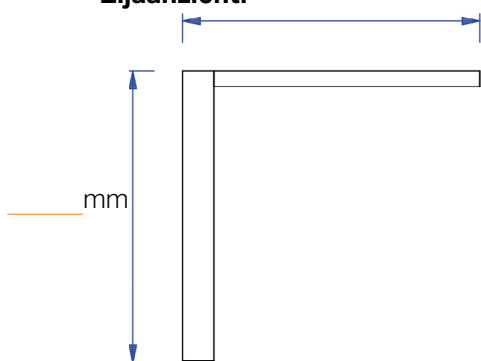

Zijaanzicht: