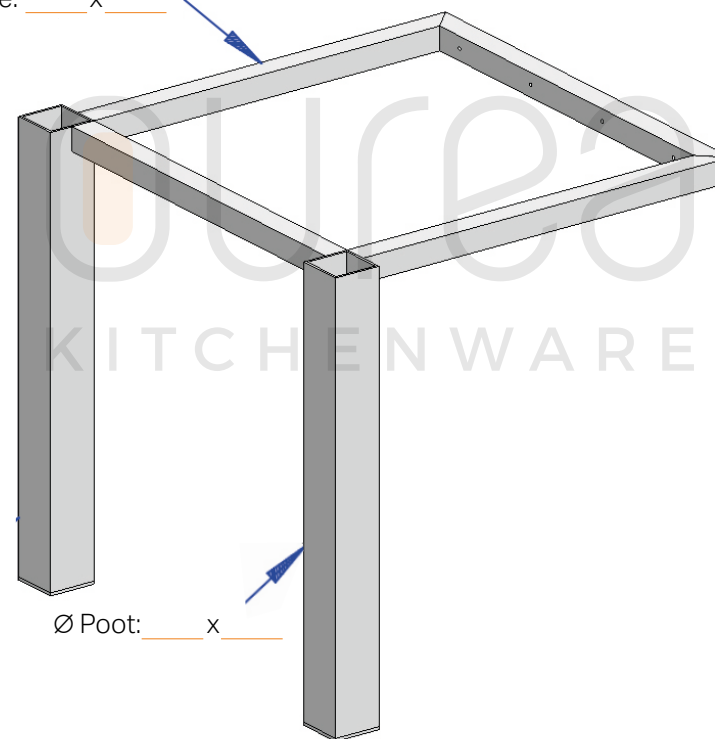

# Hawai 10

REF: \_\_\_\_\_

Regelbare poot: Ja Nee

Ø Poot: \_\_\_\_\_ x \_\_\_\_\_      Ø Frame: \_\_\_\_\_ x \_\_\_\_\_

Materiaal werkblad: \_\_\_\_\_

Ral-kleur poot: \_\_\_\_\_

Dikte werkblad: \_\_\_\_\_

Duid de gewenste details hieronder aan:

## Bovenaanzicht:

Ø Frame: \_\_\_\_\_ x \_\_\_\_\_