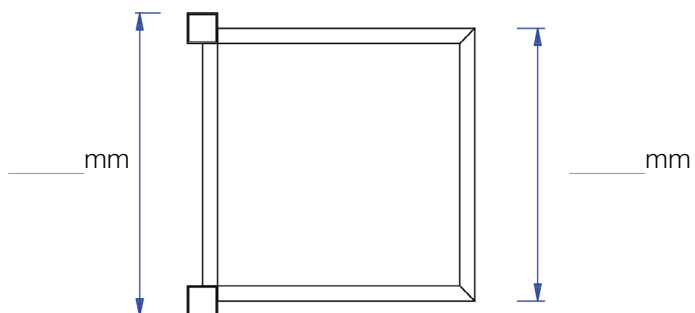

# Hawai 10

REF: \_\_\_\_\_

Regelbare poot: Ja Nee

Ø Poot: \_\_\_\_\_ x \_\_\_\_\_      Ø Frame: \_\_\_\_\_ x \_\_\_\_\_

Materiaal werkblad: \_\_\_\_\_

Ral-kleur poot: \_\_\_\_\_

Dikte werkblad: \_\_\_\_\_

Duid de gewenste details hieronder aan:

## Bovenaanzicht:

Ø Frame: \_\_\_\_\_ x \_\_\_\_\_