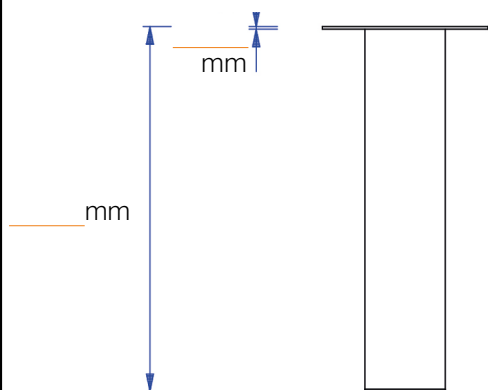

## Borneo 20

Référence : \_\_\_\_\_

Pied réglable : Oui Non

Ø Pied : \_\_\_\_ x \_\_\_\_    Ø Châssis : \_\_\_\_ x \_\_\_\_

Matériau du plan de travail : \_\_\_\_\_

Couleur Ral Pied : \_\_\_\_\_

Épaisseur du plan de travail : \_\_\_\_\_

### Vue de dessus :

### Vue de côté :

### Vue arrière :

ourea  
KITCHENWARE

Ø Pied : \_\_\_\_ x \_\_\_\_