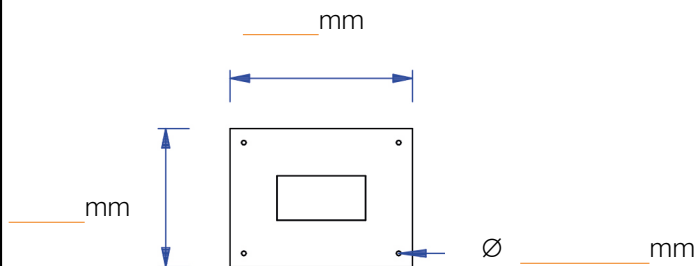

## Borneo 20

Référence : \_\_\_\_\_

Pied réglable : Oui Non

Ø Pied : \_\_\_\_ x \_\_\_\_    Ø Châssis : \_\_\_\_ x \_\_\_\_

Matériau du plan de travail : \_\_\_\_\_

Couleur Ral Pied : \_\_\_\_\_

Épaisseur du plan de travail : \_\_\_\_\_

### Vue de dessus :

### Vue de côté :