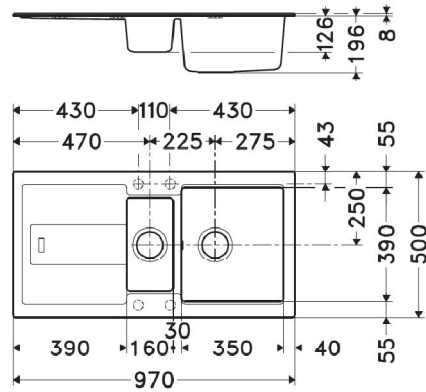

SPECIFICATIEBLAD

PRODUCT FAMILIE: Spoeltafels FINISH: Fragranit+ SERIE: BALI MODEL: BLG651**1

PRODUCTINFORMATIE

Artikelnummer	BLG651**1
Kast	600mm
Ventiel	3 1/2"
Openingen	Geen
Afmetingen	970X500mm
Bakken	350x390x195mm 160x320x125mm
Aantal bakken	1+1/2
Uitsparing	950X480mm
Positie druipblad	Omkeerbaar

SPECIFICATIES

Inbouw : spoeltafelrand komt op het werkblad te liggen

KLEUREN	Grafiet		Omkeerbaar BLG651GP1
	Steengrijs		Omkeerbaar BLG651SG1
	Metaal wit		Omkeerbaar BLG651MW1