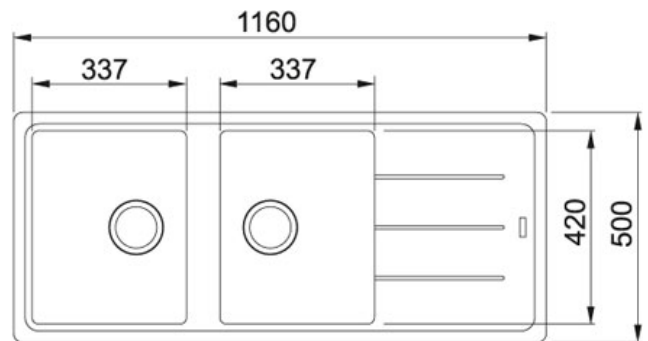

# SPECIFICATIEBLAD

PRODUCT FAMILIE: **Spoeltafels** FINISH: **Fragranit + Grafiet** SERIES: **BASIS** MODEL: **BFG 621**

## Productinformatie

<b>Artikelnummer</b>	BFG621GP1
<b>Prijs</b>	€ 566.28
<b>Kast</b>	800 mm
<b>Ventiel</b>	3 1/2"
<b>Openingen ø 35 mm</b>	2 voorgemonteerde, uitklopbare pastilles
<b>Afmetingen</b>	1160 mmx500 mm
<b>Bak</b>	340 mmx420 mmx200 mm
<b>Aantal bakken</b>	2
<b>Positie druiplad</b>	Omkeerbaar
<b>Ventielset inbegrepen</b>	Ja
<b>Afloopset inbegrepen</b>	Ja

## Specificaties

Sanitized®-hygiënefunctie beschermt tegen bacteriën

Hoekradius van 15 mm in de hoeken van de bakken

Inbouw: spoeltafelrand komt op het werkblad te liggen

**Toebehoren**

300372