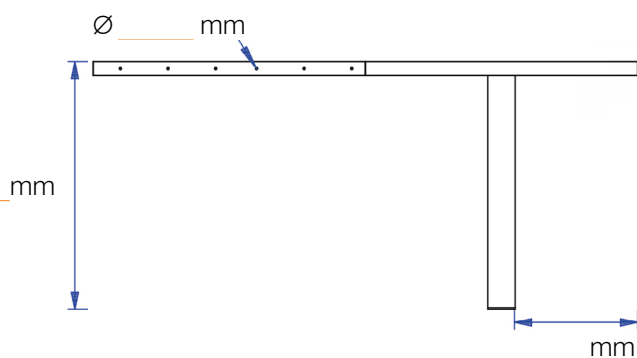

# Bali 50

REF: \_\_\_\_\_

Regelbare poot: Ja Nee

Ø Poot: \_\_\_\_\_ x \_\_\_\_\_      Ø Frame: \_\_\_\_\_ x \_\_\_\_\_

Materiaal werkblad: \_\_\_\_\_

Ral-kleur poot: \_\_\_\_\_

Dikte werkblad: \_\_\_\_\_

Duid de gewenste details hieronder aan:

## Bovenaanzicht:

\_\_\_\_\_ mm

Ø Frame: \_\_\_\_\_ x \_\_\_\_\_

Ø Poot: \_\_\_\_\_ x \_\_\_\_\_

## Zijaanzicht:

\_\_\_\_\_ mm

\_\_\_\_\_ mm

## Achteraanzicht:

\_\_\_\_\_ mm