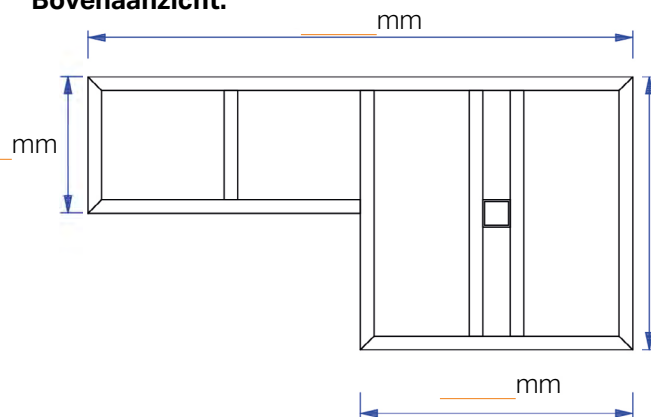

# Bali 50

REF: \_\_\_\_\_

Regelbare poot: Ja Nee

Ø Poot: \_\_\_\_\_ x \_\_\_\_\_      Ø Frame: \_\_\_\_\_ x \_\_\_\_\_

Materiaal werkblad: \_\_\_\_\_

Ral-kleur poot: \_\_\_\_\_

Dikte werkblad: \_\_\_\_\_

Duid de gewenste details hieronder aan:

## Bovenaanzicht:

\_\_\_\_\_ mm

Ø Frame: \_\_\_\_\_ x \_\_\_\_\_

Ø Poot: \_\_\_\_\_ x \_\_\_\_\_

## Achteraanzicht:

\_\_\_\_\_ mm