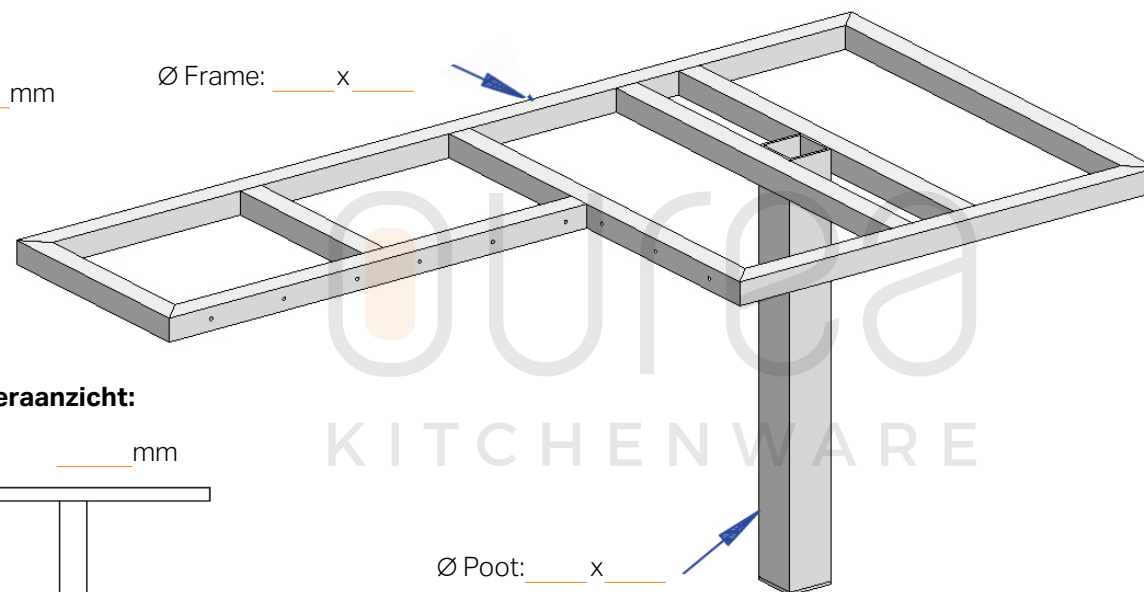

# Bali 50

REF: \_\_\_\_\_

Regelbare poot: Ja Nee

Ø Poot: \_\_\_\_\_ x \_\_\_\_\_      Ø Frame: \_\_\_\_\_ x \_\_\_\_\_

Materiaal werkblad: \_\_\_\_\_

Ral-kleur poot: \_\_\_\_\_

Dikte werkblad: \_\_\_\_\_

Duid de gewenste details hieronder aan:

## Bovenaanzicht:

\_\_\_\_\_ mm

Ø Frame: \_\_\_\_\_ x \_\_\_\_\_

Ø Poot: \_\_\_\_\_ x \_\_\_\_\_