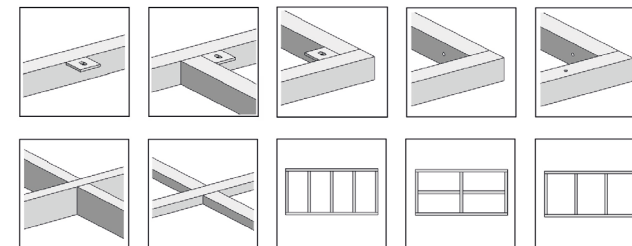

# Bali 50

REF: \_\_\_\_\_

Regelbare poot: Ja Nee

Ø Poot: \_\_\_\_\_ x \_\_\_\_\_      Ø Frame: \_\_\_\_\_ x \_\_\_\_\_

Materiaal werkblad: \_\_\_\_\_

Ral-kleur poot: \_\_\_\_\_

Dikte werkblad: \_\_\_\_\_

Duid de gewenste details hieronder aan:

## Bovenaanzicht:

\_\_\_\_\_ mm

Ø Frame: \_\_\_\_\_ x \_\_\_\_\_

Ø Poot: \_\_\_\_\_ x \_\_\_\_\_