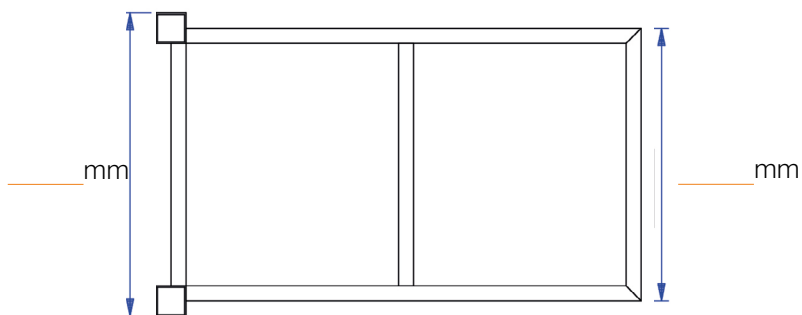

# Hawai 20

REF: \_\_\_\_\_

Regelbare poot: Ja Nee

Ø Poot: \_\_\_\_\_ x \_\_\_\_\_      Ø Frame: \_\_\_\_\_ x \_\_\_\_\_

Materiaal werkblad: \_\_\_\_\_

Ral-kleur poot: \_\_\_\_\_

Dikte werkblad: \_\_\_\_\_

Duid de gewenste details hieronder aan:

## Bovenaanzicht:

Ø Frame: \_\_\_\_\_ x \_\_\_\_\_