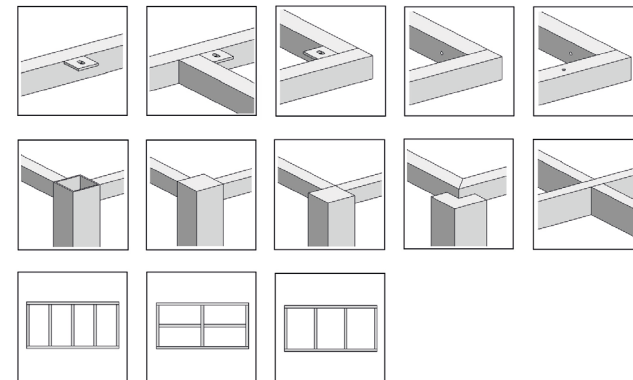

# Hawai 20

REF: \_\_\_\_\_

Regelbare poot: Ja Nee

Ø Poot: \_\_\_\_\_ x \_\_\_\_\_      Ø Frame: \_\_\_\_\_ x \_\_\_\_\_

Materiaal werkblad: \_\_\_\_\_

Ral-kleur poot: \_\_\_\_\_

Dikte werkblad: \_\_\_\_\_

Duid de gewenste details hieronder aan:

## Bovenaanzicht:

Ø Frame: \_\_\_\_\_ x \_\_\_\_\_