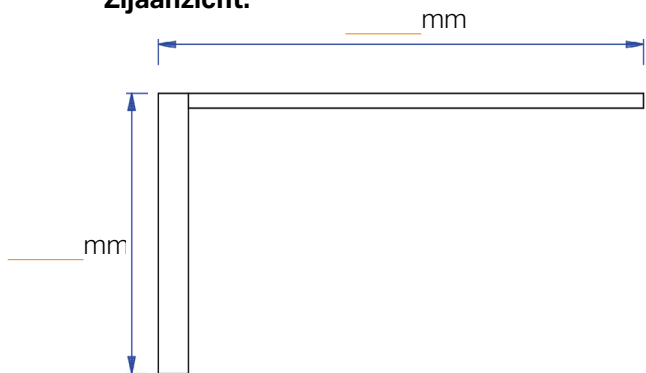

Zijaanzicht: