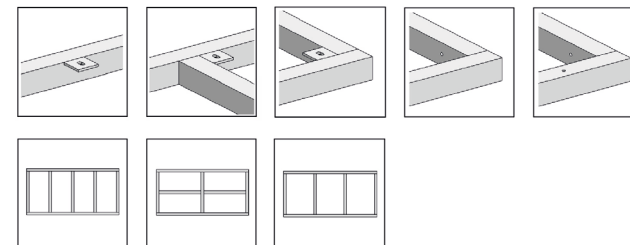

# Kodiak 10

REF: \_\_\_\_\_

Regelbare poot: Ja Nee

Ø Poot: \_\_\_\_\_ x \_\_\_\_\_      Ø Frame: \_\_\_\_\_ x \_\_\_\_\_

Materiaal werkblad: \_\_\_\_\_

Ral-kleur poot: \_\_\_\_\_

Dikte werkblad: \_\_\_\_\_

Duid de gewenste details hieronder aan:

## Bovenaanzicht: