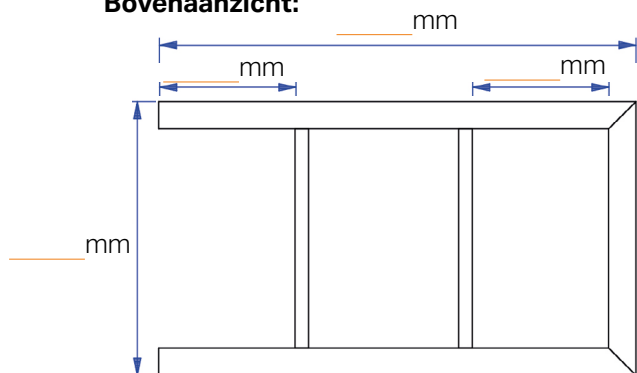

# Kodiak 10

REF: \_\_\_\_\_

Regelbare poot: Ja Nee

Ø Poot: \_\_\_\_\_ x \_\_\_\_\_      Ø Frame: \_\_\_\_\_ x \_\_\_\_\_

Materiaal werkblad: \_\_\_\_\_

Ral-kleur poot: \_\_\_\_\_

Dikte werkblad: \_\_\_\_\_

Duid de gewenste details hieronder aan:

## Bovenaanzicht: