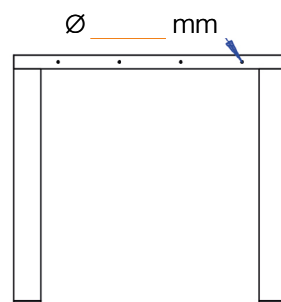

Achteraanzicht:

Ø Tussenbuis: _____ x _____

Ø Frame: _____ x _____

Ourea
KITCHENWARE