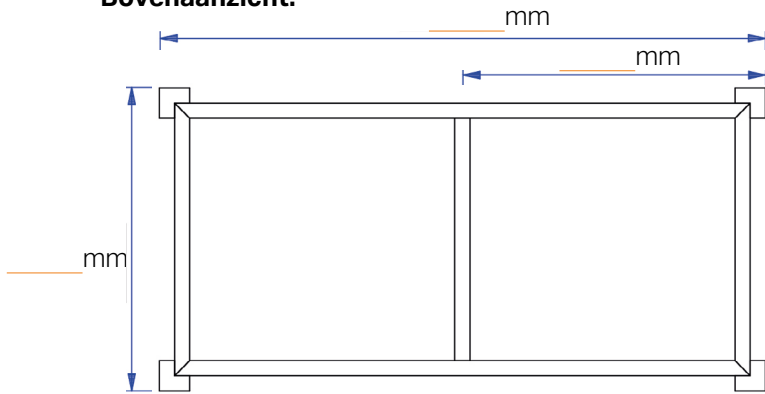

# Kreta 20

REF: \_\_\_\_\_

Regelbare poot: Ja Nee

Ø Poot: \_\_\_\_\_ x \_\_\_\_\_      Ø Frame: \_\_\_\_\_ x \_\_\_\_\_

Materiaal werkblad: \_\_\_\_\_

Ral-kleur poot: \_\_\_\_\_

Dikte werkblad: \_\_\_\_\_

Duid de gewenste details hieronder aan:

## Bovenaanzicht: