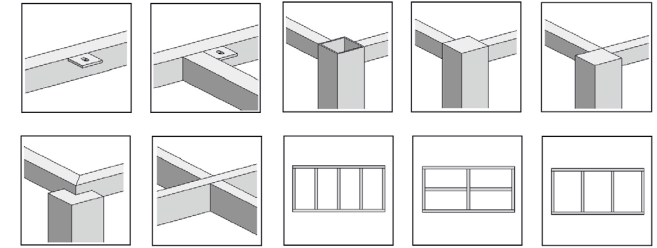

# Kreta 20

REF: \_\_\_\_\_

Regelbare poot: Ja Nee

Ø Poot: \_\_\_\_\_ x \_\_\_\_\_      Ø Frame: \_\_\_\_\_ x \_\_\_\_\_

Materiaal werkblad: \_\_\_\_\_

Ral-kleur poot: \_\_\_\_\_

Dikte werkblad: \_\_\_\_\_

Duid de gewenste details hieronder aan:

## Bovenaanzicht: