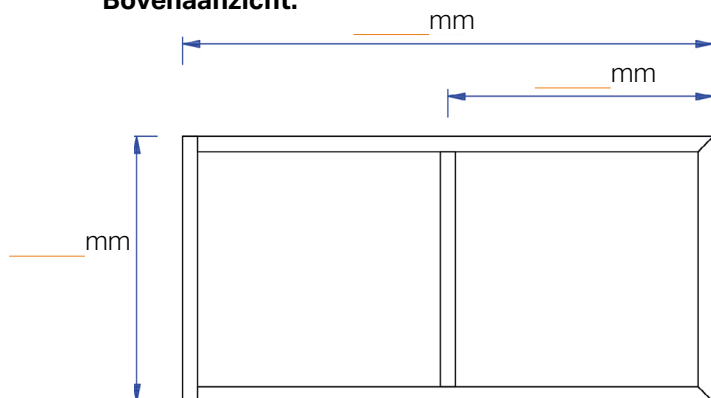

# Samar 20

REF: \_\_\_\_\_

Regelbare poot: Ja Nee

Ø Poot: \_\_\_\_\_ x \_\_\_\_\_      Ø Frame: \_\_\_\_\_ x \_\_\_\_\_

Materiaal werkblad: \_\_\_\_\_

Ral-kleur poot: \_\_\_\_\_

Dikte werkblad: \_\_\_\_\_

Duid de gewenste details hieronder aan:

## Bovenaanzicht: