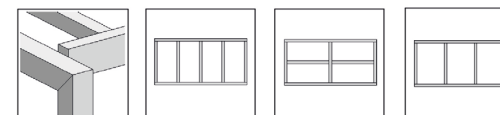

# Sumba 10

REF: \_\_\_\_\_

Regelbare poot: Ja Nee

Ø Poot: \_\_\_\_\_ x \_\_\_\_\_      Ø Frame: \_\_\_\_\_ x \_\_\_\_\_

Materiaal werkblad: \_\_\_\_\_

Ral-kleur poot: \_\_\_\_\_

Dikte werkblad: \_\_\_\_\_

Duid de gewenste details hieronder aan:

**Bovenaanzicht:**

**Zijaanzicht:**

**Achteraanzicht:**

Ø Frame: \_\_\_\_\_ x \_\_\_\_\_