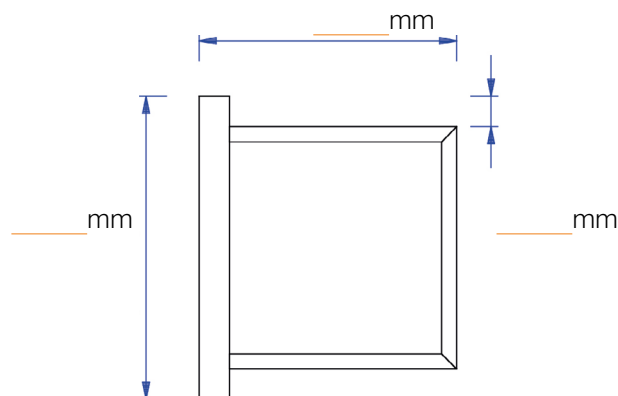

# Sumba 10

REF: \_\_\_\_\_

Regelbare poot: Ja Nee

Ø Poot: \_\_\_\_\_ x \_\_\_\_\_      Ø Frame: \_\_\_\_\_ x \_\_\_\_\_

Materiaal werkblad: \_\_\_\_\_

Ral-kleur poot: \_\_\_\_\_

Dikte werkblad: \_\_\_\_\_

Duid de gewenste details hieronder aan:

**Bovenaanzicht:**

**Zijaanzicht:**

**Achteraanzicht:**

Ø Frame: \_\_\_\_\_ x \_\_\_\_\_