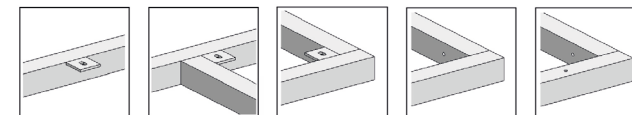

# Sumba 10

REF: \_\_\_\_\_

Regelbare poot: Ja Nee

Ø Poot: \_\_\_\_\_ x \_\_\_\_\_      Ø Frame: \_\_\_\_\_ x \_\_\_\_\_

Materiaal werkblad: \_\_\_\_\_

Ral-kleur poot: \_\_\_\_\_

Dikte werkblad: \_\_\_\_\_

Duid de gewenste details hieronder aan:

**Bovenaanzicht:**

**Zijaanzicht:**

**Achteraanzicht:**

Ø Frame: \_\_\_\_\_ x \_\_\_\_\_