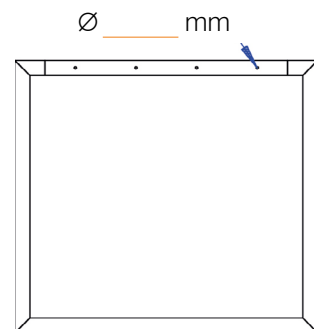

# Sumba 10

REF: \_\_\_\_\_

Regelbare poot: Ja Nee

Ø Poot: \_\_\_\_\_ x \_\_\_\_\_      Ø Frame: \_\_\_\_\_ x \_\_\_\_\_

Materiaal werkblad: \_\_\_\_\_

Ral-kleur poot: \_\_\_\_\_

Dikte werkblad: \_\_\_\_\_

Duid de gewenste details hieronder aan:

**Bovenaanzicht:**

**Zijaanzicht:**

**Achteraanzicht:**

Ø Frame: \_\_\_\_\_ x \_\_\_\_\_