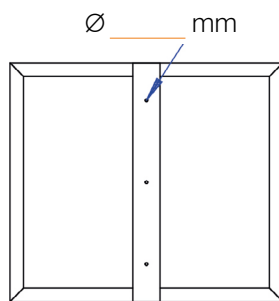

# Tahiti 20

REF: \_\_\_\_\_

Regelbare poot: Ja Nee

Ø Poot: \_\_\_\_\_ x \_\_\_\_\_      Ø Frame: \_\_\_\_\_ x \_\_\_\_\_

Materiaal werkblad: \_\_\_\_\_

Ral-kleur poot: \_\_\_\_\_

Dikte werkblad: \_\_\_\_\_

Duid de gewenste details hieronder aan:

## Bovenaanzicht:

## Achteraanzicht:

Ø Poot + Frame: \_\_\_\_\_ x \_\_\_\_\_