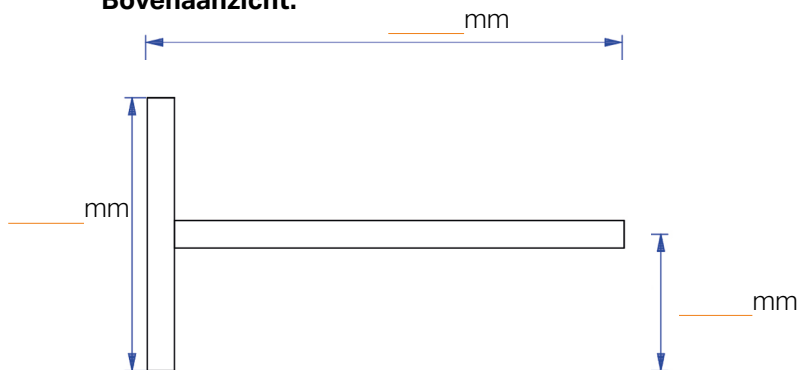

# Tahiti 20

REF: \_\_\_\_\_

Regelbare poot: Ja Nee

Ø Poot: \_\_\_\_\_ x \_\_\_\_\_      Ø Frame: \_\_\_\_\_ x \_\_\_\_\_

Materiaal werkblad: \_\_\_\_\_

Ral-kleur poot: \_\_\_\_\_

Dikte werkblad: \_\_\_\_\_

Duid de gewenste details hieronder aan:

## Bovenaanzicht:

## Achteraanzicht:

Ø Poot + Frame: \_\_\_\_\_ x \_\_\_\_\_