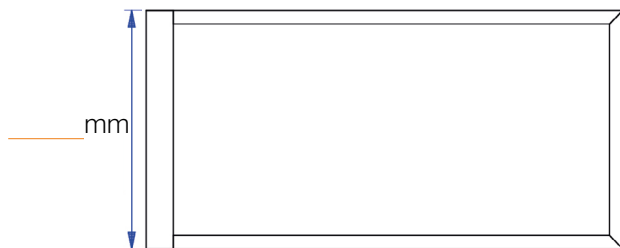

# Tahiti 20

REF: \_\_\_\_\_

Regelbare poot: Ja Nee

Ø Poot: \_\_\_\_\_ x \_\_\_\_\_      Ø Frame: \_\_\_\_\_ x \_\_\_\_\_

Materiaal werkblad: \_\_\_\_\_

Ral-kleur poot: \_\_\_\_\_

Dikte werkblad: \_\_\_\_\_

Duid de gewenste details hieronder aan:

## Bovenaanzicht:

## Achteraanzicht:

Ø Poot + Frame: \_\_\_\_\_ x \_\_\_\_\_