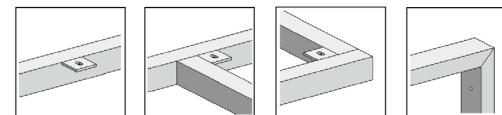

# Tahiti 20

REF: \_\_\_\_\_

Regelbare poot: Ja Nee

Ø Poot: \_\_\_\_\_ x \_\_\_\_\_      Ø Frame: \_\_\_\_\_ x \_\_\_\_\_

Materiaal werkblad: \_\_\_\_\_

Ral-kleur poot: \_\_\_\_\_

Dikte werkblad: \_\_\_\_\_

Duid de gewenste details hieronder aan:

## Bovenaanzicht: