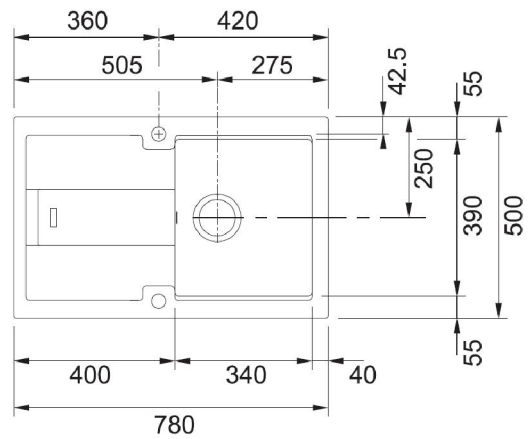

# SPECIFICATIEBLAD

PRODUCT FAMILIE: Spoeltafels FINISH: FrAGRanit+ SERIE: BALI MODEL: BLG611\*\*1

## PRODUCTINFORMATIE

Artikelnummer	BLG611**1
Kast	450mm
Ventiel	3 1/2"
Openingen	Geen
Afmetingen	780X500mm
Bak	340x390x195mm
Aantal bakken	1
Uitsparing	760X480mm
Positie druipblad	Omkeerbaar

## SPECIFICATIES

Inbouw : spoeltafelrand komt op het werkblad te liggen

KLEUREN	Grafiet		Omkeerbaar <b>BLG611GP1</b>
	Steengrijs		Omkeerbaar <b>BLG611SG1</b>
	Metaal wit		Omkeerbaar <b>BLG611MW1</b>