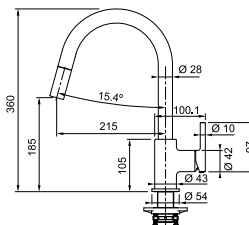

Functionaliteiten, zie p. 140 - 141

Chroom
301940 / Fun 115.0626.051
€ 270,56 excl. BTW / € 327,38 incl. BTW

Zwart mat
301975 / Fun 115.0626.053
€ 316,11 excl. BTW / € 382,50 incl. BTW

Vergeet de kraanversteviger niet (p. 292)

SMART

5
YEARS
GARANTIE