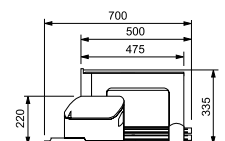

CCH903 / FUN 134.0055.288
Handbediening 06 02 02
Inbegrepen emmers
3-voudige afvalscheiding
€ 304,03 excl. BTW
€ 367,88 incl. BTW

MYTHOS

Kea 12 l

Kastmaat **300 mm**
 \varnothing 235 mm x 315 mm
 Groene emmer uit kunststof 12 l