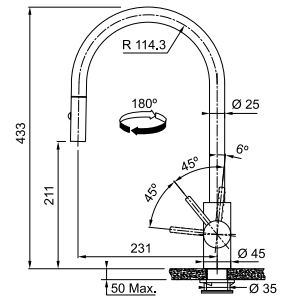

MARIS

5
YEARS
GARANTIE

Functionaliteiten, zie p. 140 - 141

Eéngreepsmengkraan met uittrekbare uitloop
Hoge druk
Zwaaihoek 180°

- Soepele aansluitslangen (450 mm)
- Kraangat Ø 35 mm
- Bedieningsgreep rechts
- Uitgerust met anti-terugslagklep vlg. EN 1717
- Geleverd met versterking voor montage op RVS spoel tafels
- Kunststof handdoucheslang
- RVS uitloop
- Laminaire straalregelaar

Vergeet de kraanversteviger niet (p. 292)

RVS
301908 / Fun 115.0590.045
€ 526,83 excl. BTW / € 637,47 incl. BTW

Industrieel zwart
301960 / Fun 115.0613.671
€ 657,21 excl. BTW / € 795,23 incl. BTW

Antraciet
301955 / Fun 115.0628.256
€ 708,76 excl. BTW / € 857,60 incl. BTW

Goud
301980 / Fun 115.0681.244 (vernieuwd artikelnummer)
€ 708,76 excl. BTW / € 857,60 incl. BTW

Koper
301953 / Fun 115.0628.254
€ 708,76 excl. BTW / € 857,60 incl. BTW

MARIS

5
YEARS
GARANTIE

Functionaliteiten, zie p. 140 - 141

Eéngreepsmengkraan met zwenkbare uitloop
Hoge druk
Zwaaihoek 180°

- Soepele aansluitslangen (450 mm)
- Kraangat Ø 35 mm
- Bedieningsgreep rechts
- Geleverd met versterking voor montage op RVS spoel tafels
- Laminaire straalregelaar

Vergeet de kraanversteviger niet (p. 292)

RVS
301909 / Fun 115.0590.044
€ 393,47 excl. BTW / € 476,10 incl. BTW

Industrieel zwart
301959 / Fun 115.0613.590
€ 509,02 excl. BTW / € 615,92 incl. BTW

Antraciet
301952 / Fun 115.0628.253
€ 560,57 excl. BTW / € 678,29 incl. BTW

Goud
301979 / Fun 115.0681.243 (vernieuwd artikelnummer)
€ 560,57 excl. BTW / € 678,29 incl. BTW

Koper
301950 / Fun 115.0628.251
€ 560,57 excl. BTW / € 678,29 incl. BTW