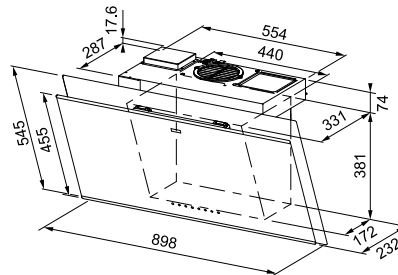

(*) Standaard recyclage dampkappen

Mythos Air Hub

MYTHOS

Zwart glas
 >90< FVMYAHBK90 / Fun 330.0679.324
 € 1.599,00 excl. BTW / € 1.935,79 incl. BTW

Indicatieve verkoopprijzen inclusief 21% BTW
 en €1 recupelbijdrage