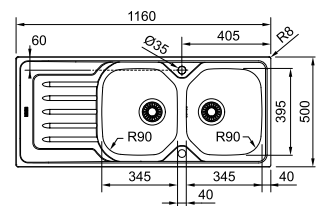

Onda-line

Accessories make everything better

01

Snijplank (hout)
280 x 532 mm
300617
FUN 112.0595.334
€ 51,11 (excl. BTW)
€ 61,84 (incl. BTW)

All-In toebehorenset:
Make it better!

Deze multifunctionele
toebehorenset maakt elke
spoelbak compleet.
Meer weten? Zie p. 282

02

Een volmaakt duo met
Franke kranen vanaf p. 136

Smart
Sproeier
Chroom
301786

FUN 115.0391.482
€ 308,00 (excl. BTW)
€ 372,68 (incl. BTW)

10
YEARS
GARANTIE

Functionaliteiten, zie p. 34 - 37

01 02

Kastmaat **450 mm**
Buitenmaat **860 x 500 mm**
Bak **340 x 400 x 160 mm**
Positie overloop **bak**
Uitsparing **840 x 480 mm (R 10 mm)**

OLX6111 / **FUN 101.0204.960**

Inbouw
Glad / Omkeerbaar
€ 290,12 excl. BTW*
€ 351,04 incl. BTW*

* Verkoopprijs omvat afloopstelsysteem

10
YEARS
GARANTIE

Functionaliteiten, zie p. 34 - 37

01 02

Kastmaat **600 mm**
Buitenmaat **1000 x 500 mm**
Bakken **340 x 400 x 155 mm**
172 x 320 x 80 mm
Positie overloop **grote bak**
Uitsparing **980 x 480 mm (R 10 mm)**

OLX6511 / **FUN 101.0204.961**

Inbouw
Glad / Omkeerbaar
€ 388,17 excl. BTW*
€ 469,69 incl. BTW*

* Verkoopprijs omvat afloopstelsysteem

10
YEARS
GARANTIE

Functionaliteiten, zie p. 34 - 37

01 02

Kastmaat **800 mm**
Buitenmaat **1160 x 500 mm**
Bakken **2 x 340 x 400 x 155 mm**
Positie overloop **buitenste grote bak**
Uitsparing **1140 x 480 mm (R 10 mm)**

OLX6211 / **FUN 101.0204.962**

Inbouw
Glad / Omkeerbaar
€ 415,42 excl. BTW*
€ 502,66 incl. BTW*

* Verkoopprijs omvat afloopstelsysteem