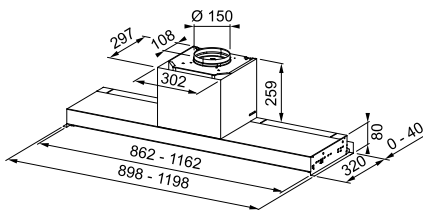

- **Inbouwgroep** 900 mm / 1200 mm met **Air Quality Sense** technologie
- Roestvrij stalen behuizing
- Roestvrij stalen paneelvlak
- Randafzuiging
- 3 vermogenstanden, intensief en nalooptijd
- Elektronische sturing met touch control of via bluetooth
- Intervalschakeling
- Filter verzadigingsaanwijzer
- Wasbare metalen filter
- **Afblaasopening Ø 150 mm** (gebruik van reductie vermindert capaciteit dampkap)
- Sound Pro ventilator, de dynamiek van stilte (p. 210)