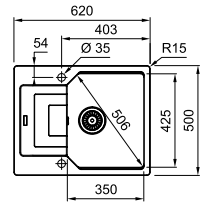

Kastmaat **450 mm**

Buitenmaat **620 x 500 mm**

Bak **350 x 425 x 220 mm**

Positie overloop bak

Uitsparing **600 x 480 mm (R 15 mm)**

Zwart mat
UBG61162MB1
Fun 114.0694.639

Onyx
UBG61162OX1
Fun 114.0694.640