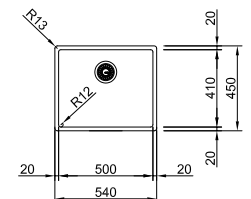

BXX210/1105001 / **FUN 127.0390.403**
Vlakkouw/SlimTop/Onderbouw
Glad
€ 538,02 excl. BTW*
€ 651,01 incl. BTW*

* Verkoopprijs omvat ventiel en overloop
(afloopstelsysteem afzonderlijk bestellen)