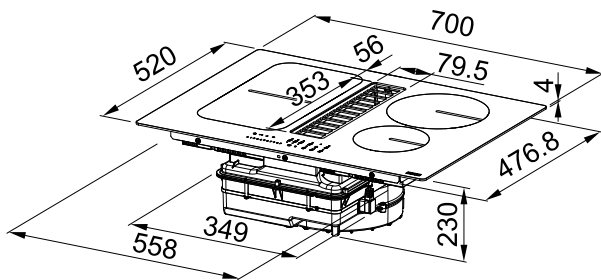

Indicatieve verkoopprijzen inclusief 21% BTW
en €1 recuperbijdrage

- **Kookplaatafzuiging** 700 mm
- Glazen paneelvlak
- Inbouw of vlakbouw
- 9 vermogenstanden, intensief
- Waterbestendige motor
- Elektronische sturing met touch control
- Filter verzadigingsaanwijzer
- Wasbare metalen filters + watercollector
- Afblaasopening 227 x 94 mm
- Inductiekookplaat - 4 zones:
2 x 210 x 190 mm + 1 x R 200 mm
+ 1 x R 145 mm
- 1 brugzone 395 x 220 mm
- Timer
- Kinderslot