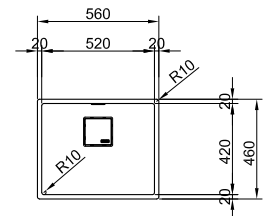

MYTHOS

5 YEARS GARANTIE

Functionaliteiten, zie p. 34 - 37

01 02 03 04

Onderbouw

€ 742,66 excl. BTW*

€ 898,62 incl. BTW*

* Verkoopprijs omvat afloopstelsysteem incl. drukknopventiel

Kastmaat **900 mm**

Buitenmaat **760 x 460 mm**

Bakken **460 x 420 x 200 mm**

215 x 420 x 130 mm

Positie overloop **grote bak**

Zwart mat
KNG120MB1
Fun 125.0635.480

Onyx
KNG120OX1
Fun 125.0535.887

Steengrijs
KNG120SG1
Fun 125.0535.891

Koffieroom
KNG120KR1
Fun 125.0638.677

Metaal wit
KNG120MW1
Fun 125.0535.889

MYTHOS

5 YEARS GARANTIE

Functionaliteiten, zie p. 34 - 37

01 02 03 04

Onderbouw

€ 836,90 excl. BTW*

€ 1.012,65 incl. BTW*

* Verkoopprijs omvat afloopstelsysteem incl. drukknopventiel

Kastmaat **900 mm**

Buitenmaat **760 x 460 mm**

Bak **620 x 420 x 200 mm**

Positie overloop **bak**

XL bak, ideaal voor grote schotels, bakplaten en ovenroosters

Zwart mat
KNG110620MB1
Fun 125.0635.479

Onyx
KNG110620OX1
Fun 125.0535.862

Steengrijs
KNG110620SG1
Fun 125.0535.884

Koffieroom
KNG110620KR1
Fun 125.0638.378

Metaal wit
KNG110620MW1
Fun 125.0535.883

MYTHOS

5 YEARS GARANTIE

Functionaliteiten, zie p. 34 - 37

01 02 03 04

Onderbouw

€ 712,92 excl. BTW*

€ 862,63 incl. BTW*

* Verkoopprijs omvat ventiel en overloop incl. drukknopventiel (afloopstelsysteem afzonderlijk bestellen)

Kastmaat **800 mm**

Buitenmaat **560 x 460 mm**

Bak **520 x 420 x 200 mm**

Positie overloop **bak**

XL bak, ideaal voor grote schotels, bakplaten en ovenroosters

Zwart mat
KNG110520MB1
Fun 125.0635.478

Onyx
KNG110520OX1
Fun 125.0535.599

Steengrijs
KNG110520SG1
Fun 125.0535.612

Koffieroom
KNG110520KR1
Fun 125.0638.375

Metaal wit
KNG110520MW1
Fun 125.0535.600

MYTHOS

5 YEARS GARANTIE

Functionaliteiten, zie p. 34 - 37

01 02 03 04

Onderbouw

€ 588,93 excl. BTW*

€ 712,60 incl. BTW*