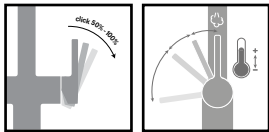

Active

MARIS

5
YEARS
GARANTIE

Functionaliteiten, zie p. 140 - 141

Functionaliteiten, zie p. 153

Eéngreepsmengkraan met uittrekbare uitloop met sproeier

Hoge druk
Zwaaihoek 180°

- Soepele aansluitslangen (450 mm)
- Kraangat Ø 35 mm
- Bedieningsgreep rechts
- Uitgerust met anti-terugslagklep vlg. EN 1717
- Geleverd met versterking voor montage op RVS spoeltafels
- Kunststof Handdoucheslang
- Metalen uitloop
- Laminaire straalregelaar
- Waterbesparende bediening (p. 141)
- Energiebesparende bediening (p. 141)