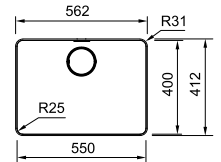

MYTHOS

10 YEARS GARANTIE

Functionaliteiten, zie p. 34 - 37

01 02 03 04

Kastmaat **800 mm**
Bak **700 x 400 x 200 mm**
Positie overloop bak
Uitsparing SlimTop **706 x 406 mm (R 28 mm)**

MYX2107001 / FUN 127.0607.055

Vlakhouw/SlimTop

Glad

Buitenmaat **712 x 412 mm**

€ 832,12 excl. BTW*

€ 1.006,86 incl. BTW*

* Verkoopprijs omvat afloopstelsysteem met drukknopventiel

MYX1107001 / FUN 122.0606.984

Onderbouw

Glad

Buitenmaat **740 x 440 mm**

€ 664,41 excl. BTW*

€ 803,94 incl. BTW*

* Verkoopprijs omvat afloopstelsysteem met drukknopventiel

MYTHOS

10 YEARS GARANTIE

Functionaliteiten, zie p. 34 - 37

01 02 03 04

Kastmaat **800 mm**
Bak **550 x 400 x 200 mm**
Positie overloop bak
Uitsparing SlimTop **556 x 406 mm (R 28 mm)**

MYX2105501 / FUN 127.0607.054

Vlakhouw/SlimTop

Glad

Buitenmaat **562 x 412 mm**

€ 767,62 excl. BTW*

€ 928,82 incl. BTW*

* Verkoopprijs omvat ventiel en overloop met drukknopventiel (afloopstelsysteem afzonderlijk te bestellen)

MYX1105501 / FUN 122.0606.981

Onderbouw

Glad

Buitenmaat **590 x 440 mm**

€ 599,90 excl. BTW*

€ 725,88 incl. BTW*

* Verkoopprijs omvat ventiel en overloop met drukknopventiel (afloopstelsysteem afzonderlijk te bestellen)

MYTHOS

10 YEARS GARANTIE

Functionaliteiten, zie p. 34 - 37

01 02 03 04

Kastmaat **600 mm**
Bak **500 x 400 x 200 mm**
Positie overloop bak
Uitsparing SlimTop **506 x 406 mm (R 28 mm)**

MYX2105001 / FUN 127.0607.053

Vlakhouw/SlimTop

Glad

Buitenmaat **512 x 412 mm**

€ 728,91 excl. BTW*

€ 881,99 incl. BTW*

* Verkoopprijs omvat ventiel en overloop met drukknopventiel (afloopstelsysteem afzonderlijk te bestellen)

MYX1105001 / FUN 122.0606.979

Onderbouw

Glad

Buitenmaat **540 x 440 mm**

€ 548,30 excl. BTW*

€ 663,44 incl. BTW*

* Verkoopprijs omvat ventiel en overloop met drukknopventiel (afloopstelsysteem afzonderlijk te bestellen)