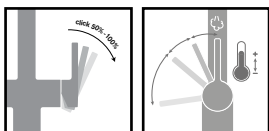

Functionaliteiten, zie p. 153

Eéngreepsmengkraan met zwenkbare uitloop

Hoge druk
Zwaaihoek 180°

- Soepele aansluitslangen (450 mm)
- Kraangat Ø 35 mm
- Bedieningsgreep rechts
- Geleverd met versterking voor montage op RVS spoeltafels
- Laminaire straalregelaar
- Waterbesparende bediening (p. 141)
- Energiebesparende bediening (p. 141)