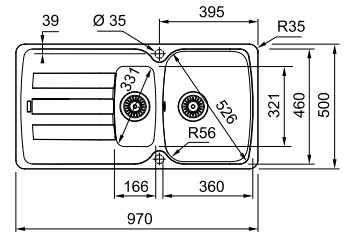

-  **Koffieroom**
AZG611KR1
Fun 114.0492.379
-  **Metaal wit**
AZG611MW1
Fun 114.0492.382

* Verkoopprijs omvat afloopstelsel

SMART

5
YEARS
GARANTIE

Kastmaat **600 mm**
Buitenmaat **970 x 500 mm**
Bakken **360 x 460 x 210 mm**
166 x 321 x 115 mm
Positie overloop grote bak
Uitsparing **954 x 484 mm (R 27 mm)**