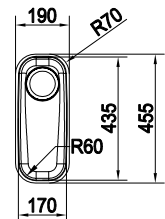

SMART

10
YEARS
GARANTIE

Functionaliteiten, zie p. 34 - 37

01

Kastmaat **400 mm**
Buitenmaat **371 x 456 mm**
Bak **350 x 435 x 180 mm**
Positie overloop bak

ARX1103501 / FUN 122.0250.016

Onderbouw

Glad

€ 345,96 excl. BTW*

€ **418,61 incl. BTW***

* Verkoopprijs omvat ventiel en overloop
(afloopstelsysteem afzonderlijk bestellen)

SMART

10
YEARS
GARANTIE

Functionaliteiten, zie p. 34 - 37

01

Kastmaat **400 mm**
Buitenmaat **351 x 371 mm**
Bak **330 x 350 x 160 mm**
Positie overloop bak

ARX1103301 / FUN 122.0251.103

Onderbouw

Glad

€ 318,72 excl. BTW*

€ **385,66 incl. BTW***

* Verkoopprijs omvat ventiel en overloop
(afloopstelsysteem afzonderlijk bestellen)

SMART

10
YEARS
GARANTIE

Functionaliteiten, zie p. 34 - 37

01

Kastmaat **200 mm**
Buitenmaat **190 x 455 mm**
Bak **170 x 435 x 130 mm**
Positie overloop bak

ARX110170D1 / FUN 112.0251.105

Onderbouw

Glad

€ 303,74 excl. BTW*

€ **367,53 incl. BTW***

* Verkoopprijs omvat ventiel en overloop
(afloopstelsysteem afzonderlijk bestellen)

SMART

10
YEARS
GARANTIE

Functionaliteiten, zie p. 34 - 37

01

Kastmaat **200 mm**
Buitenmaat **190 x 340 mm**
Bak **170 x 320 x 130 mm**
Positie overloop bak

ARX1101701 / FUN 112.0251.104

Onderbouw

Glad

€ 290,12 excl. BTW*

€ **351,04 incl. BTW***

* Verkoopprijs omvat ventiel en overloop
(afloopstelsysteem afzonderlijk bestellen)