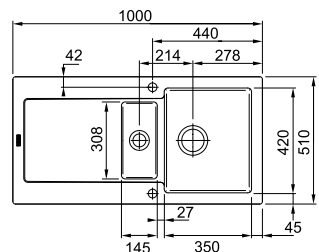

Wit
MRK651WI1
Fun 124.0356.449

Magnolia
MRK651MG1
Fun 124.0356.450

Onyx
MRK651OX1
Fun 124.0356.452

Antraciet mat
MRK651ACM1
Fun 124.0426.398