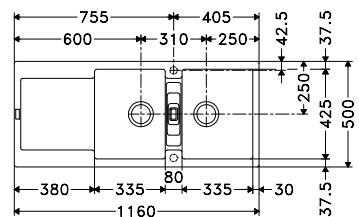

Functionaliteiten, zie p. 34 - 37

01 03 04

MRG 621 - Inbouw
Omkeerbaar
€ 669,06 excl. BTW*
€ 809,56 incl. BTW*

* Verkoopprijs omvat afloopsysteem

Zwart mat
MRG621MB1
Fun 114.0635.493

Onyx
MRG621OX1
Fun 114.0607.121

Steengrijs
MRG621SG1
Fun 114.0166.848

Platinum
MRG621PL1
Fun 114.0166.847

Koffieroom
MRG621KR1
Fun 114.0638.383

Metaal wit
MRG621MW1
Fun 114.0166.846