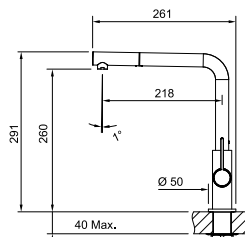

Neptune Evo

MARIS

5
YEARS
GARANTIE

Eéngreepsmengkraan met uittrekbare uitloop
Hoge druk
Zwaaioek **360°**

- Soepele aansluitlangen (410 mm)
- Kraangat Ø 35 mm
- Meerdere plaatsingsmogelijkheden:
- Bedieningsgreep links, rechts of in het midden
- Uitgerust met anti-terugslagklep vlg. EN 1717
- Geleverd met versterking voor montage op RVS spoeltafels
- Metalen handdoucheslang 2000 mm lang
- Kunststof uitloop