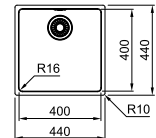

MARIS

10
YEARS
GARANTIE

Functionaliteiten, zie p. 34 - 37

03 04 05

Kastmaat **600 mm**
Buitenmaat **540 x 440 mm**
Bak **500 x 400 x 180 mm**
Positie overloop bak
Uitsparing SlimTop **510 x 410 mm (R 10 mm)**

MRX2105401 / FUN 127.0568.333

Vlakkbouw/SlimTop

Geborsteld

€ 437,36 excl. BTW*

€ 529,20 incl. BTW*

MRX1105001 / FUN 122.0535.162

Onderbouw

Geborsteld

€ 399,22 excl. BTW*

€ 483,06 incl. BTW*

* Verkoopprijs omvat ventiel en overloop
(afloopstelsysteem afzonderlijk bestellen)

MARIS

10
YEARS
GARANTIE

Functionaliteiten, zie p. 34 - 37

03 04 05

Kastmaat **500 mm**
Buitenmaat **440 x 440 mm**
Bak **400 x 400 x 180 mm**
Positie overloop bak
Uitsparing SlimTop **410 x 410 mm (R 10 mm)**

MRX2104401 / FUN 127.0568.332

Vlakkbouw/SlimTop

Geborsteld

€ 411,55 excl. BTW*

€ 497,97 incl. BTW*

MRX1104001 / FUN 122.0535.161

Onderbouw

Geborsteld

€ 372,47 excl. BTW*

€ 450,69 incl. BTW*

* Verkoopprijs omvat ventiel en overloop
(afloopstelsysteem afzonderlijk bestellen)

MARIS

10
YEARS
GARANTIE

Functionaliteiten, zie p. 34 - 37

03 04 05

Kastmaat **450 mm**
Buitenmaat **380 x 440 mm**
Bak **340 x 400 x 180 mm**
Positie overloop bak
Uitsparing SlimTop **350 x 410 mm (R 10 mm)**

MRX2103801 / FUN 127.0568.331

Vlakkbouw/SlimTop

Geborsteld

€ 385,75 excl. BTW*

€ 466,76 incl. BTW*

MRX1103401 / FUN 122.0535.110

Onderbouw

Geborsteld

€ 345,39 excl. BTW*

€ 417,92 incl. BTW*

* Verkoopprijs omvat ventiel en overloop
(afloopstelsysteem afzonderlijk bestellen)

MARIS

10
YEARS
GARANTIE

Functionaliteiten, zie p. 34 - 37

03 04 05

Kastmaat **300 mm**
Buitenmaat **230 x 440 mm**
Bak **190 x 400 x 130 mm**
Positie overloop bak

MRX1101901 / FUN 122.0568.207

Onderbouw

Geborsteld

€ 301,13 excl. BTW*

€ 364,37 incl. BTW*

* Verkoopprijs omvat ventiel en overloop
(afloopstelsysteem afzonderlijk bestellen)