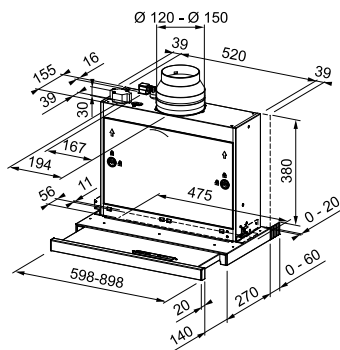

- **Telescopische dampkap**
600 mm / 900 mm
- Grijs gelakte versie, schuifpaneel uitgerust met demonteerbaar roestvrijstalen front
- 4 vermogenstanden
- Schuifschakelaars
- Wasbare metalen filters
- Afblaasopening **Ø 150 mm** (gebruik van reductie vermindert capaciteit dampkap)