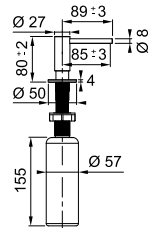

RVS

302153 / Fun 112.0625.483
€ 93,49 excl. BTW / € 113,12 incl. BTW

Industrieel zwart

302154 / Fun 112.0625.484
€ 105,96 excl. BTW / € 128,21 incl. BTW

Antraciet

302152 / Fun 112.0625.485
€ 115,93 excl. BTW / € 140,27 incl. BTW

Goud

302157 / Fun 112.0681.200
€ 115,93 excl. BTW / € 140,27 incl. BTW