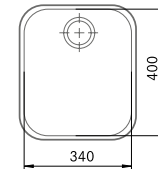

Galassia - Armonia

Afloopsets

Afloopset
voor 1 bak
330112
FUN 112.0071.973
€ 20,44 (excl BTW)
€ 24,73 (incl. BTW)

Afloopset
voor 2 bakken
330113
FUN 112.0071.974
€ 29,96 (excl BTW)
€ 36,25 (incl. BTW)

SMART

10
YEARS
GARANTIE

Functionaliteiten, zie p. 34 - 37

Kastmaat **500 mm**
Buitenmaat **482 x 432 mm**
Bak **450 x 400 x 190 mm**
Positie overloop **bak**

GAX1104501 / FUN 122.0166.944

Onderbouw

Glad

€ 332,34 excl. BTW*

€ 402,13 incl. BTW*

* Verkoopprijs omvat ventiel en overloop
(afloopstelsysteem afzonderlijk bestellen)

SMART

10
YEARS
GARANTIE

Functionaliteiten, zie p. 34 - 37

Kastmaat **400 mm**
Buitenmaat **369 x 429 mm**
Bak **340 x 400 x 190 mm**
Positie overloop **bak**

AMX1103401 / FUN 122.0166.946

Onderbouw

Glad

€ 303,74 excl. BTW*

€ 367,53 incl. BTW*

* Verkoopprijs omvat ventiel en overloop
(afloopstelsysteem afzonderlijk bestellen)