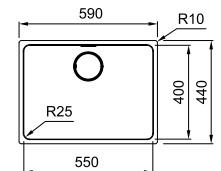

MYTHOS

10 YEARS GARANTIE

Functionaliteiten, zie p. 34 - 37

01 02 03 04

Kastmaat **600 mm**
Bak **500 x 400 x 200 mm**
Positie overloop bak
Uitsparing SlimTop **506 x 406 mm (R 28 mm)**

MYX2105001 / FUN 127.0607.053