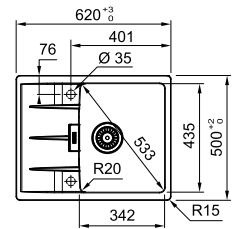

MARIS

5
YEARS
GARANTIE

Kastmaat **450 mm**
Buitenmaat **620 x 500 mm**
Bak **342 x 435 x 200 mm**
Positie overloop bak
Uitsparing inbouw
600 x 480 mm (R 15 mm)

Functionaliteiten, zie p. 34 - 37

01 02

CNG 611 62 - Inbouw
Omkeerbaar
€ 499,00 excl. BTW*
€ **603,79 incl. BTW***

* Verkoopprijs omvat afloopstelsysteem

Zwart mat
CNG61162MB1
Fun 114.0691.504

Onyx
CNG61162OX1
Fun 114.0691.505

Steengrijs
CNG61162SG1
Fun 114.0691.506

Platinum
CNG61162PL1
Fun 114.0691.507

Metaal wit
CNG61162MW1
Fun 114.0691.508

Spel tafels

MARIS

5
YEARS
GARANTIE

Kastmaat **600 mm**
Buitenmaat **780 x 500 mm**
Bak **492 x 435 x 200 mm**
Positie overloop bak
Uitsparing inbouw
760 x 480 mm (R 15 mm)

Functionaliteiten, zie p. 34 - 37

01 02

CNG 611 78 - Inbouw
Omkeerbaar
€ 539,00 excl. BTW*
€ **652,19 incl. BTW***

* Verkoopprijs omvat afloopstelsysteem

Zwart mat
CNG61178MB1
Fun 114.0691.509

Onyx
CNG61178OX1
Fun 114.0691.510

Steengrijs
CNG61178SG1
Fun 114.0691.511

Platinum
CNG61178PL1
Fun 114.0691.512

Metaal wit
CNG61178MW1
Fun 114.0691.513

MARIS

5
YEARS
GARANTIE

Kastmaat **600 mm**
Buitenmaat **1000 x 500 mm**
Bak **492 x 435 x 200 mm**
Positie overloop bak
Uitsparing inbouw
980 x 480 mm (R 15 mm)

Functionaliteiten, zie p. 34 - 37

01 02

CNG 611 XL - Inbouw
Omkeerbaar
€ 575,00 excl. BTW*
€ **695,75 incl. BTW***

* Verkoopprijs omvat afloopstelsysteem

XL bak, ideaal voor grote schotels,
bakplaten en ovenroosters

Zwart mat
CNG611XLMB1
Fun 114.0691.514

Onyx
CNG611XLOX1
Fun 114.0691.515

Steengrijs
CNG611XLSG1
Fun 114.0691.516

Platinum
CNG611XLPL1
Fun 114.0691.517

Metaal wit
CNG611XLMW1
Fun 114.0691.518