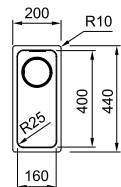

Dit model is enkel in onderbouw beschikbaar.