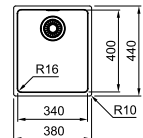

MARIS

10
YEARS
GARANTIE

Functionaliteiten, zie p. 34 - 37

03 04 05

Kastmaat **600 mm**
Buitenmaat **540 x 440 mm**
Bak **500 x 400 x 180 mm**
Positie overloop bak
Uitsparing SlimTop **510 x 410 mm (R 10 mm)**

MRX2105401 / FUN 127.0568.333

Vlakkbouw/SlimTop

Geborsteld

€ 437,36 excl. BTW*

€ 529,20 incl. BTW*

MRX1105001 / FUN 122.0535.162

Onderbouw

Geborsteld

€ 399,22 excl. BTW*

€ 483,06 incl. BTW*

* Verkoopprijs omvat ventiel en overloop
(afloopstelsysteem afzonderlijk bestellen)

MARIS

10
YEARS
GARANTIE

Functionaliteiten, zie p. 34 - 37

03 04 05

Kastmaat **500 mm**
Buitenmaat **440 x 440 mm**
Bak **400 x 400 x 180 mm**
Positie overloop bak
Uitsparing SlimTop **410 x 410 mm (R 10 mm)**

MRX2104401 / FUN 127.0568.332

Vlakkbouw/SlimTop

Geborsteld

€ 411,55 excl. BTW*

€ 497,97 incl. BTW*

MRX1104001 / FUN 122.0535.161

Onderbouw

Geborsteld

€ 372,47 excl. BTW*

€ 450,69 incl. BTW*

* Verkoopprijs omvat ventiel en overloop
(afloopstelsysteem afzonderlijk bestellen)

MARIS

10
YEARS
GARANTIE

Functionaliteiten, zie p. 34 - 37

03 04 05

Kastmaat **450 mm**
Buitenmaat **380 x 440 mm**
Bak **340 x 400 x 180 mm**
Positie overloop bak
Uitsparing SlimTop **350 x 410 mm (R 10 mm)**

MRX2103801 / FUN 127.0568.331

Vlakkbouw/SlimTop

Geborsteld

€ 385,75 excl. BTW*

€ 466,76 incl. BTW*

MRX1103401 / FUN 122.0535.110

Onderbouw

Geborsteld

€ 345,39 excl. BTW*

€ 417,92 incl. BTW*

* Verkoopprijs omvat ventiel en overloop
(afloopstelsysteem afzonderlijk bestellen)

MARIS

10
YEARS
GARANTIE

Functionaliteiten, zie p. 34 - 37

03 04 05

Kastmaat **300 mm**
Buitenmaat **230 x 440 mm**
Bak **190 x 400 x 130 mm**
Positie overloop bak

MRX1101901 / FUN 122.0568.207

Onderbouw

Geborsteld

€ 301,13 excl. BTW*

€ 364,37 incl. BTW*

* Verkoopprijs omvat ventiel en overloop
(afloopstelsysteem afzonderlijk bestellen)