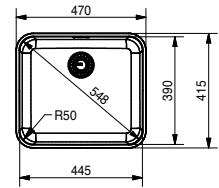

SMART

10
YEARS
GARANTIE

Functionaliteiten, zie p. 34 - 37

05

Kastmaat **550 mm**
Buitenmaat **524 x 374 mm**
Bak **500 x 350 x 180 mm**
Positie overloop bak

LAX1105001 / FUN 122.0250.400
Onderbouw
Glad
€ 471,27 excl. BTW*
€ 570,24 incl. BTW*

* Verkoopprijs omvat ventiel en overloop
(afloopstelsysteem afzonderlijk bestellen)

SMART

10
YEARS
GARANTIE

Functionaliteiten, zie p. 34 - 37

01 02 04 05

Kastmaat **500 mm**
Buitenmaat **470 x 415 mm**
Bak **445 x 390 x 175 mm**
Positie overloop bak

LAX1104501 / FUN 122.0250.402
Onderbouw
Glad
€ 457,64 excl. BTW*
€ 553,74 incl. BTW*

* Verkoopprijs omvat ventiel en overloop
(afloopstelsysteem afzonderlijk bestellen)

SMART

10
YEARS
GARANTIE

Functionaliteiten, zie p. 34 - 37

01 02 04 05

Kastmaat **450 mm**
Buitenmaat **384 x 414 mm**
Bak **360 x 390 x 175 mm**
Positie overloop bak

LAX1103601 / FUN 122.0250.403
Onderbouw
Glad
€ 442,66 excl. BTW*
€ 535,62 incl. BTW*

* Verkoopprijs omvat ventiel en overloop
(afloopstelsysteem afzonderlijk bestellen)

SMART

10
YEARS
GARANTIE

Functionaliteiten, zie p. 34 - 37

01 02 04 05

Kastmaat **200 mm**
Buitenmaat **184 x 414 mm**
Bak **160 x 390 x 120 mm**
Positie overloop bak

LAX110160D1 / FUN 112.0250.404
Onderbouw
Glad
€ 415,42 excl. BTW*
€ 502,66 incl. BTW*

* Verkoopprijs omvat ventiel en overloop
(afloopstelsysteem afzonderlijk bestellen)