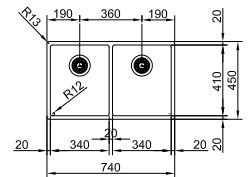

MARIS

10
YEARS
GARANTIE

Functionaliteiten, zie p. 34 - 37

01 03 04 05 06 07

Kastmaat **800 mm**
Buitenmaat **740 x 450 mm**
Bakken **2 x 340 x 410 x 200 mm**
Positie overloop **beide bakken**
Uitsparing SlimTop **710 x 420 mm**
(R 0-10 mm)