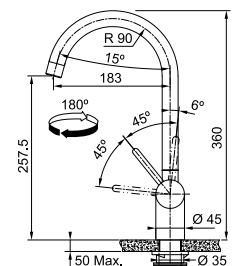

Vergeet de kraanversteviger niet (p. 292)

RVS
301911 / Fun 115.0590.046
€ 353,45 excl. BTW / € 427,68 incl. BTW