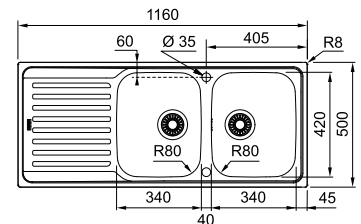

Kastmaat **800 mm**
Buitenmaat **1160 x 500 mm**
Bakken **2 x 340 x 420 x 155 mm**
Positie overloop **buitenste grote bak**
Uitsparing **1140 x 480 mm (R 10 mm)**

AZX6211 / FUN 101.0488.449
Inbouw
Glad / Omkeerbaar
€ 310,94 excl. BTW*
€ 376,24 incl. BTW*

* Verkoopprijs omvat afloopstelsysteem