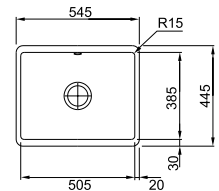

MYTHOS

5
YEARS
GARANTIE

Functionaliteiten, zie p. 34 - 37

01 02

Onderbouw
€ 1.021,25 excl. BTW*
€ 1.236,04 incl. BTW*

* Verkoopprijs omvat afloopstelsel inclusief drukknoventiel

Kastmaat **800 mm**
Buitenmaat **745 x 445 mm**
Bak **705 x 385 x 185 mm**
Positie overloop bak

Afmetingen uitsparing kunnen uitsluitend op het afgewerkte product gemeten worden.

Wit
KBK110700W1
Fun 126.0426.405

Magnolia
KBK110700MG1
Fun 126.0426.406

Onyx
KBK110700OX1
Fun 126.0426.411

Antraciet mat
KBK110700ACM1
Fun 126.0426.414

MYTHOS

5
YEARS
GARANTIE

Functionaliteiten, zie p. 34 - 37

01 02

Onderbouw
€ 840,33 excl. BTW*
€ 1.016,79 incl. BTW*

* Verkoopprijs omvat afloopstelsel inclusief drukknoventiel

Kastmaat **600 mm**
Buitenmaat **545 x 445 mm**
Bak **505 x 385 x 185 mm**
Positie overloop bak

Afmetingen uitsparing kunnen uitsluitend op het afgewerkte product gemeten worden.

Wit
KBK110500W1
Fun 126.0335.712

Magnolia
KBK110500MG1
Fun 126.0335.880

Onyx
KBK110500OX1
Fun 126.0335.883

Antraciet mat
KBK110500ACM1
Fun 126.0380.350

MYTHOS

5
YEARS
GARANTIE

Functionaliteiten, zie p. 34 - 37

01 02

Onderbouw
€ 761,27 excl. BTW*
€ 921,14 incl. BTW*

* Verkoopprijs omvat afloopstelsel inclusief drukknoventiel

Kastmaat **500 mm**
Buitenmaat **445 x 445 mm**
Bak **405 x 385 x 175 mm**
Positie overloop bak

Afmetingen uitsparing kunnen uitsluitend op het afgewerkte product gemeten worden.

Wit
KBK110400W1
Fun 126.0335.711

Magnolia
KBK110400MG1
Fun 126.0335.875

Onyx
KBK110400OX1
Fun 126.0335.878

Antraciet mat
KBK110400ACM1
Fun 126.0380.352