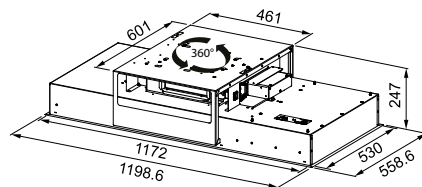

Mythos Air Hub

MYTHOS

RVS / Wit glas
>120< FCMY120CWHG / Fun 350.0679.885
€ 2.599,00 excl. BTW / € 3.145,88 incl. BTW

Indicatieve verkoopprijzen inclusief 21% BTW
en € 1 recuperbijdrage en € 0,09 Bebat

5
YEARS
GARANTIE