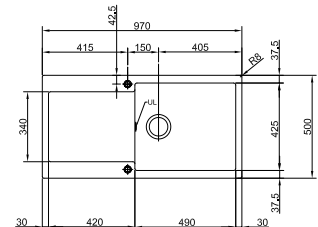

Steengrijs
MRG611SG1
Fun 114.0166.844

Platinum
MRG611PL1
Fun 114.0166.843

Koffieroom
MRG611KR1
Fun 114.0638.380

Metaal wit
MRG611MW1
Fun 114.0166.842

Spel tafels

MARIS

5
YEARS
GARANTIE

Kastmaat **600 mm**
Buitenmaat **970 x 500 mm**
Bak **490 x 425 x 200 mm**
Positie overloop bak
Uitsparing **950 x 480 mm (R 10 mm)**