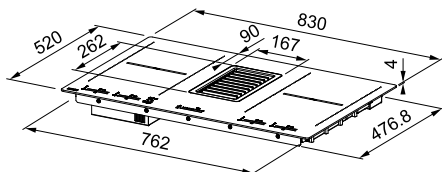

Uitsparing vlakbouw:
802 x 492 mm + 5 mm uitfrezing
832 x 522 mm (R 11 mm)