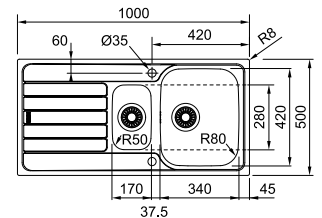

Kastmaat **600 mm**
Buitenmaat **1000 x 500 mm**
Bakken **340 x 420 x 155 mm**
172 x 320 x 80 mm
Positie overloop **grote bak**
Uitsparing **980 x 480 mm (R 10 mm)**

2 uitsparingen Ø35 mm
voor artikelnummers met -A

10
YEARS
GARANTIE

Functionaliteiten, zie p. 34 - 37

01 **02** **03**

SKX6511
FUN 101.0314.747

Inbouw
Glad / Omkeerbaar
€ 429,05 excl. BTW*
€ 519,14 incl. BTW*
* Verkoopprijs omvat afloopstelsel

SKX651A1
FUN 101.0635.523

Inbouw
Glad / Omkeerbaar
€ 473,24 excl. BTW**
€ 572,62 incl. BTW**
** Verkoopprijs omvat afloopstelsel
met draaiknopventiel