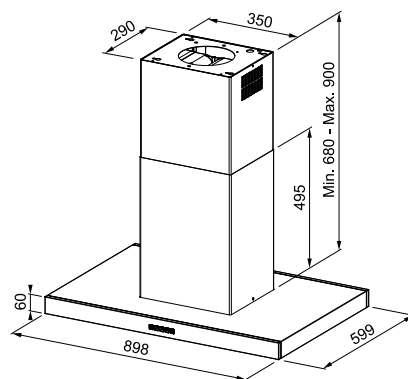

- Eilanddampkap 900 mm
- Roestvrijstalen behuizing
- 3 vermogenstanden en intensief
- Geïntegreerde touch toetsen
- Wasbare metalen filters
- Afblaasopening Ø 150 mm (gebruik van reductie vermindert capaciteit dampkap)
- Sound Pro ventilator, de dynamiek van stilte (p. 210)