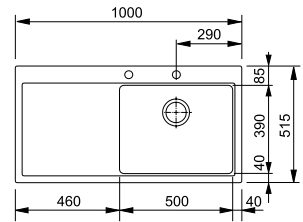

5
YEARS
GARANTIE

Functionaliteiten, zie p. 34 - 37

01 02

MTG 611 - Inbouw
€ 643,76 excl. BTW*
€ 778,94 incl. BTW*

* Verkoopprijs omvat afloopstelsel met draaiknopventiel

Kastmaat **600 mm**
Buitenmaat **1000 x 515 mm**
Bak **500 x 390 x 190 mm**
Positie overloop bak
Uitsparing **984 x 499 mm (R 10 mm)**