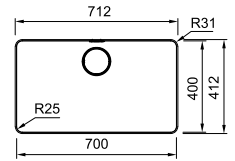

MYTHOS

10 YEARS GARANTIE

Functionaliteiten, zie p. 34 - 37

01 02 03 04

Kastmaat **800 mm**
Bak **700 x 400 x 200 mm**
Positie overloop bak
Uitsparing SlimTop **706 x 406 mm (R 28 mm)**

MYX2107001 / FUN 127.0607.055

Vlakhouw/SlimTop

Glad

Buitenmaat **712 x 412 mm**

€ 832,12 excl. BTW*

€ 1.006,86 incl. BTW*

* Verkoopprijs omvat afloopstelsysteem met drukknopventiel

MYX1107001 / FUN 122.0606.984

Onderbouw

Glad

Buitenmaat **740 x 440 mm**

€ 664,41 excl. BTW*

€ 803,94 incl. BTW*

* Verkoopprijs omvat afloopstelsysteem met drukknopventiel

MYTHOS

10 YEARS GARANTIE

Functionaliteiten, zie p. 34 - 37

01 02 03 04

Kastmaat **800 mm**
Bak **550 x 400 x 200 mm**
Positie overloop bak
Uitsparing SlimTop **556 x 406 mm (R 28 mm)**

MYX2105501 / FUN 127.0607.054

Vlakhouw/SlimTop

Glad

Buitenmaat **562 x 412 mm**

€ 767,62 excl. BTW*

€ 928,82 incl. BTW*

* Verkoopprijs omvat ventiel en overloop met drukknopventiel (afloopstelsysteem afzonderlijk te bestellen)

MYX1105501 / FUN 122.0606.981

Onderbouw

Glad

Buitenmaat **590 x 440 mm**

€ 599,90 excl. BTW*

€ 725,88 incl. BTW*

* Verkoopprijs omvat ventiel en overloop met drukknopventiel (afloopstelsysteem afzonderlijk te bestellen)

MYTHOS

10 YEARS GARANTIE

Functionaliteiten, zie p. 34 - 37

01 02 03 04

Kastmaat **600 mm**
Bak **500 x 400 x 200 mm**
Positie overloop bak
Uitsparing SlimTop **506 x 406 mm (R 28 mm)**

MYX2105001 / FUN 127.0607.053

Vlakhouw/SlimTop

Glad

Buitenmaat **512 x 412 mm**

€ 728,91 excl. BTW*

€ 881,99 incl. BTW*

* Verkoopprijs omvat ventiel en overloop met drukknopventiel (afloopstelsysteem afzonderlijk te bestellen)

MYX1105001 / FUN 122.0606.979

Onderbouw

Glad

Buitenmaat **540 x 440 mm**

€ 548,30 excl. BTW*

€ 663,44 incl. BTW*

* Verkoopprijs omvat ventiel en overloop met drukknopventiel (afloopstelsysteem afzonderlijk te bestellen)