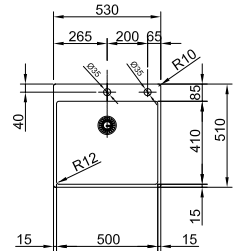

MARIS

10
YEARS
GARANTIE

Kastmaat **600 mm**
Buitenmaat **570 x 510 mm**
Bakken **360 x 410 x 200 mm**
160 x 410 x 140 mm
Positie overloop **beide bakken**
Uitsparing SlimTop **550 x 490 mm**
(R 0-10 mm)

Functionaliteiten, zie p. 34 - 37

01 02 03 04 05 06 07

BXX2601 / FUN 127.0390.410
Vlakbouw/SlimTop
Glad

€ 1.287,12 excl. BTW*

€ 1.557,42 incl. BTW*

* Verkoopprijs omvat afloopstelsel met draaiknopventiel voor 1 bak

MARIS

10
YEARS
GARANTIE

Kastmaat **600 mm**
Buitenmaat **570 x 510 mm**
Bak **540 x 410 x 200 mm**
Positie overloop **bak**
Uitsparing SlimTop **550 x 490 mm**
(R 0-10 mm)

Functionaliteiten, zie p. 34 - 37

01 03 04 05 06 07

BXX2105401 / FUN 127.0390.409
Vlakbouw/SlimTop
Glad

€ 851,27 excl. BTW*

€ 1.030,03 incl. BTW*

* Verkoopprijs omvat afloopstelsel met draaiknopventiel

MARIS

10
YEARS
GARANTIE

Kastmaat **600 mm**
Buitenmaat **530 x 510 mm**
Bak **500 x 410 x 200 mm**
Positie overloop **bak**
Uitsparing SlimTop **510 x 490 mm**
(R 0-10 mm)

Functionaliteiten, zie p. 34 - 37

01 03 04 05 06 07

BXX2105001 / FUN 127.0390.408
Vlakbouw/SlimTop
Glad

€ 783,17 excl. BTW*

€ 947,64 incl. BTW*

* Verkoopprijs omvat afloopstelsel met draaiknopventiel

MARIS

10
YEARS
GARANTIE

Kastmaat **450 mm**
Buitenmaat **430 x 510 mm**
Bak **400 x 410 x 200 mm**
Positie overloop **bak**
Uitsparing SlimTop **410 x 490 mm**
(R 0-10 mm)

Functionaliteiten, zie p. 34 - 37

01 03 04 05 06 07

BXX2104001 / FUN 127.0390.407
Vlakbouw/SlimTop
Glad

€ 715,07 excl. BTW*

€ 865,23 incl. BTW*

* Verkoopprijs omvat afloopstelsel met draaiknopventiel