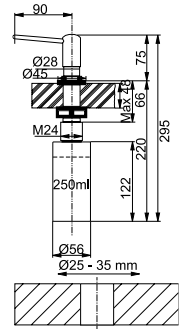

Novita

- Zeepverdeler met fles in kunststof van 350 ml
- Langs boven navulbaar
- Uitsparing \varnothing 25 mm

Chroom

302158 / Fun 119.0087.132
€ 137,57 excl. BTW / € 166,46 incl. BTW

MYTHOS

5 YEARS

GARANTIE