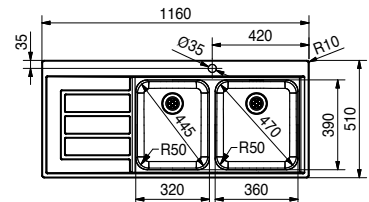

EOX221L1 / FUN 127.0205.213
Vlakkouw/SlimTop
Glad / Druipblad links
€ 1.054,20 excl. BTW*
€ 1.275,59 incl. BTW*

EOX221R1 / FUN 127.0205.214
Vlakkouw/SlimTop
Glad / Druipblad rechts
€ 1.054,20 excl. BTW*
€ 1.275,59 incl. BTW*

* Verkoopprijs omvat afloopstelsel