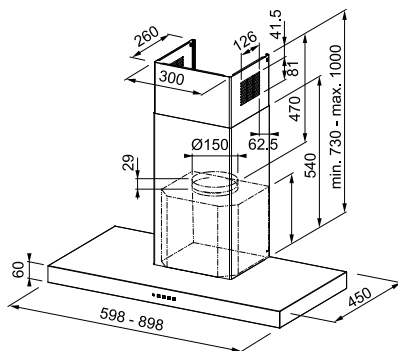

- **Wanddampkap** 600 mm / 900 mm
- Roestvrijstalen behuizing
- 3 vermogenstanden, intensief en nalooptijd
- Geïntegreerde touch toetsen
- Wasbare metalen filters
- Afblaasopening **Ø 150 mm** (gebruik van reductie vermindert capaciteit dampkap)
- Sound Pro ventilator, de dynamiek van stilte (p. 210)

Afzuigvermogen volgens DIN IEC 61591

Min. **290 m³/u**

Max. **610 m³/u**

Int. **710 m³/u**

Geluidsniveau volgens DIN EN 60704-3

Min. **50 dB(A)**

Max. **66 dB(A)**

Druk max. **530 Pa**

Motorvermogen max. **210 W**

Verlichting LED

bij model 60 cm **2 x 1 W**

bij model 90 cm **2 x 1 W**

5
YEARS
GARANTIE

Toebehoren

Actieve koolstoffilter
(1 stuk vereist)

Per stuk

305307

FUN 112.0016.756

€ 20,44 (excl. BTW)

€ 24,73 (incl. BTW)

Actieve koolstoffilter

regeneerbaar

(1 stuk vereist)

Per stuk

305339

FUN 112.0174.992

€ 100,79 (excl. BTW)

€ 121,96 (incl. BTW)