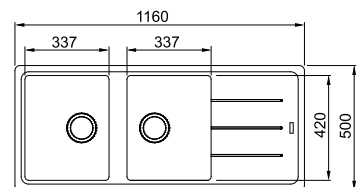

Steengrijs
BFG651SG1
Fun 114.0610.890

Platinum
BFG651PL1
Fun 114.0279.451

Koffieroom
BFG651KR1
Fun 114.0279.432

Metaal wit
BFG651MW1
Fun 114.0279.452

MARIS

5
YEARS
GARANTIE

Kastmaat **800 mm**
Buitenmaat **1160 x 500 mm**
Bakken **2 x 337 x 420 x 200 mm**
Positie overloop
buitenste grote bak
Uitsparing **1140 x 480 mm**
(R 10 mm)