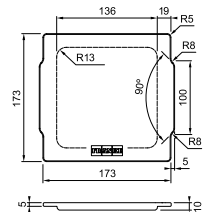

Cover (bamboe)