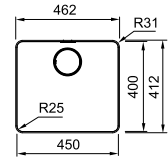

MYTHOS

10
YEARS
GARANTIE

Functionaliteiten, zie p. 34 - 37

01 02 03 04

Kastmaat **600 mm**
Bak **450 x 400 x 200 mm**
Positie overloop **bak**
Uitsparing SlimTop **456 x 406 mm (R 28 mm)**

MYX2104501 / FUN 127.0607.052

Vlakkbouw/SlimTop

Glad

Buitenmaat **462 x 412 mm**

€ 677,31 excl. BTW*

€ 819,55 incl. BTW*

* Verkoopprijs omvat ventiel en overloop met drukknopventiel
(afloopsysteem afzonderlijk te bestellen)

MYX1104501 / FUN 122.0606.977

Onderbouw

Glad

Buitenmaat **490 x 440 mm**

€ 509,59 excl. BTW*

€ 616,61 incl. BTW*

* Verkoopprijs omvat ventiel en overloop met drukknopventiel
(afloopsysteem afzonderlijk te bestellen)

MYTHOS

10
YEARS
GARANTIE

Functionaliteiten, zie p. 34 - 37

01 02 03 04

Kastmaat **450 mm**
Bak **340 x 400 x 200 mm**
Positie overloop **bak**
Uitsparing SlimTop **346 x 406 mm (R 28 mm)**

MYX2103401 / FUN 127.0607.051

Vlakkbouw/SlimTop

Glad

Buitenmaat **352 x 412 mm**

€ 642,47 excl. BTW*

€ 777,39 incl. BTW*

* Verkoopprijs omvat ventiel en overloop met drukknopventiel
(afloopsysteem afzonderlijk te bestellen)

MYX1103401 / FUN 122.0606.976

Onderbouw

Glad

Buitenmaat **380 x 440 mm**

€ 450,25 excl. BTW*

€ 544,81 incl. BTW*

* Verkoopprijs omvat ventiel en overloop met drukknopventiel
(afloopsysteem afzonderlijk te bestellen)

MYTHOS

10
YEARS
GARANTIE

Functionaliteiten, zie p. 34 - 37

03 04

Kastmaat **300 mm**
Buitenmaat **200 x 440 mm**
Bak **160 x 400 x 150 mm**
Positie overloop **bak**

MYX1101601 / FUN 122.0606.972

Onderbouw

Glad

€ 419,28 excl. BTW*

€ 507,33 incl. BTW*

* Verkoopprijs omvat ventiel en overloop
(afloopsysteem afzonderlijk te bestellen)

Dit model is enkel in onderbouw beschikbaar.