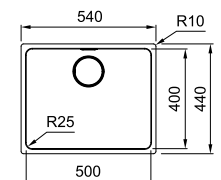

MYX1105001 / FUN 122.0606.979

Onderbouw

Glad

Buitenmaat **540 x 440 mm**

€ 548,30 excl. BTW*

€ 663,44 incl. BTW*

* Verkoopprijs omvat ventiel en overloop met drukknopventiel (afloopstelsysteem afzonderlijk te bestellen)