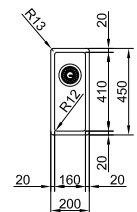

MARIS

10
YEARS
GARANTIE

Functionaliteiten, zie p. 34 - 37

01 03 04 05 06 07

Kastmaat SlimTop 500 mm
Onderbouw **550 mm**
Buitenmaat **490 x 450 mm**
Bak **450 x 410 x 200 mm**
Positie overloop **bak**
Uitsparing SlimTop **460 x 420 mm**
(R 0-10 mm)

BXX210/1104501 / FUN 127.0390.402
Vlakkouw/SlimTop/Onderbouw
Glad

€ 497,14 excl. BTW*
€ 601,54 incl. BTW*

* Verkoopprijs omvat ventiel en overloop
(afloopsysteem afzonderlijk bestellen)

MARIS

10
YEARS
GARANTIE

Functionaliteiten, zie p. 34 - 37

01 03 04 05 06 07

Kastmaat SlimTop 450 mm
Onderbouw **500 mm**
Buitenmaat **440 x 450 mm**
Bak **400 x 410 x 200 mm**
Positie overloop **bak**
Uitsparing SlimTop **410 x 420 mm**
(R 0-10 mm)

BXX210/1104001 / FUN 127.0390.401
Vlakkouw/SlimTop/Onderbouw
Glad

€ 456,28 excl. BTW*
€ 552,10 incl. BTW*

* Verkoopprijs omvat ventiel en overloop
(afloopsysteem afzonderlijk bestellen)

MARIS

10
YEARS
GARANTIE

Functionaliteiten, zie p. 34 - 37

01 03 04 05 06 07

Kastmaat SlimTop 400 mm
Onderbouw **450 mm**
Buitenmaat **380 x 450 mm**
Bak **340 x 410 x 200 mm**
Positie overloop **bak**
Uitsparing SlimTop **350 x 420 mm**
(R 0-10 mm)

BXX210/1103401 / FUN 127.0390.330
Vlakkouw/SlimTop/Onderbouw
Glad

€ 429,05 excl. BTW*
€ 519,14 incl. BTW*

* Verkoopprijs omvat ventiel en overloop
(afloopsysteem afzonderlijk bestellen)

MARIS

10
YEARS
GARANTIE

Functionaliteiten, zie p. 34 - 37

01 02 04 05

Kastmaat 300 mm
Buitenmaat **200 x 450 mm**
Bak **160 x 410 x 140 mm**
Positie overloop **bak**
Uitsparing SlimTop
170 x 420 mm (R 0-10 mm)

BXX210/1101601 / FUN 127.0390.329
Vlakkouw/SlimTop/Onderbouw
Glad

€ 401,80 excl. BTW*
€ 486,18 incl. BTW*

* Verkoopprijs omvat ventiel en overloop
(afloopsysteem afzonderlijk bestellen)