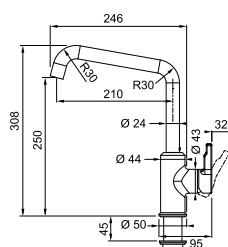

Vergeet de kraanversteviger niet (p. 292)

Chroom
301919 / Fun 115.0595.062
€ 310,43 excl. BTW / € 375,63 incl. BTW

Zwart mat
301974 / Fun 115.0627.524
€ 361,12 excl. BTW / € 436,95 incl. BTW

Chroom/Onyx
301920 / Fun 115.0595.081
€ 361,12 excl. BTW / € 436,95 incl. BTW

Chroom/Metaal wit
301921 / Fun 115.0595.068
€ 361,12 excl. BTW / € 436,95 incl. BTW