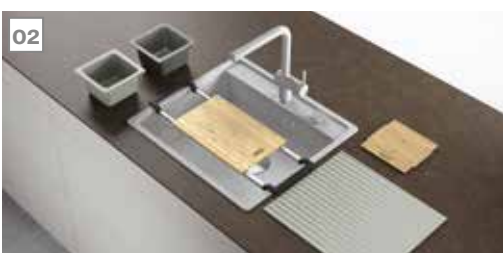

Antea

Accessories make everything better

01

Snijplank
(hout)
280 x 532 mm
300617
FUN 112.0595.334
€ 51,11 (excl. BTW)
€ 61,84 (incl. BTW)

All-In toebehorenset: Make it better!

Deze multifunctionele toebehorenset maakt elke spoelbak compleet.
Meer weten? Zie p. 282