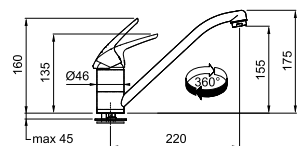

Chroom
301748 / Fun 115.0380.641
€ 124,42 excl. BTW / € 150,55 incl. BTW

Novara

SMART

5
YEARS
GARANTIE

Eéngreepsmengkraan met sproeier

Hoge druk
Zwaaihoek 120°

- Soepele aansluitslangen (450 mm)
- Kraangat Ø 35 mm
- Uitgerust met anti-terugslagklep vlg. EN 1717
- Geleverd met versterking voor montage op RVS spoeltafels
- Kunststof handdoucheslang
- Kunststof uitloop