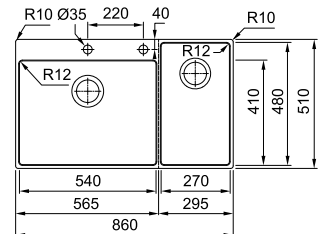

BWX220R1 / **FUN 127.0569.732**

Vlakkouw/SlimTop
Glad / Grote bak rechts
€ 1.611,35 excl. BTW*
€ 1.949,73 incl. BTW*

* Verkoopprijs omvat afloopstelsysteem met drukknopventiel voor 1 bak