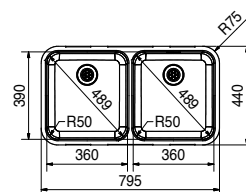

LAX1201 / **FUN 122.0205.276**
Onderbouw
Glad
€ 1.110,07 excl. BTW*
€ 1.343,18 incl. BTW*

* Verkoopprijs omvat afloopstelsysteem