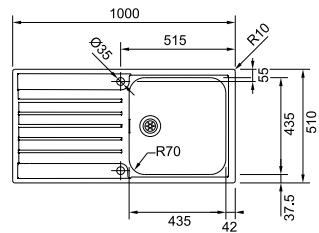

MARIS

10
YEARS
GARANTIE

Functionaliteiten, zie p. 34 - 37

02

Kastmaat **450 mm**
Buitenmaat **860 x 510 mm**
Bak **350 x 435 x 175 mm**
Positie overloop bak
Uitsparing SlimTop
847 x 497 mm (R 0 - 10 mm)

AGX211861 / FUN 127.0635.630

Vlakkbouw/SlimTop
Glad / Omkeerbaar
€ 735,36 excl. BTW*
€ 889,79 incl. BTW*

* Verkoopprijs omvat afloopstelsysteem met draaiknopventiel

MARIS

10
YEARS
GARANTIE

Functionaliteiten, zie p. 34 - 37

02

Kastmaat **600 mm**
Buitenmaat **1000 x 510 mm**
Bak **435 x 435 x 180 mm**
Positie overloop bak
Uitsparing SlimTop
987 x 497 mm (R 0 - 10 mm)

AGX2111001 / FUN 127.0638.674

Vlakkbouw/SlimTop
Glad / Omkeerbaar
€ 778,12 excl. BTW*
€ 941,52 incl. BTW*

* Verkoopprijs omvat afloopstelsysteem met draaiknopventiel

MARIS

10
YEARS
GARANTIE

Functionaliteiten, zie p. 34 - 37

01 02

Kastmaat **600 mm**
Buitenmaat **1000 x 510 mm**
Bakken **340 x 435 x 175 mm**
160 x 300 x 120 mm
Positie overloop grote bak
Uitsparing SlimTop
987 x 497 mm (R 0 - 10 mm)

AGX2511 / FUN 127.0635.631

Vlakkbouw/SlimTop
Glad / Omkeerbaar
€ 928,88 excl. BTW*
€ 1.123,94 incl. BTW*

* Verkoopprijs omvat afloopstelsysteem met draaiknopventiel

MARIS

10
YEARS
GARANTIE

Functionaliteiten, zie p. 34 - 37

02

Kastmaat **800 mm**
Buitenmaat **1160 x 510 mm**
Bakken **350 x 435 x 175 mm**
320 x 430 x 175 mm
Positie overloop grote bak
Uitsparing SlimTop
1147 x 497 mm (R 0 - 10 mm)

AGX2211 / FUN 127.0635.632

Vlakkbouw/SlimTop
Glad / Omkeerbaar
€ 1.090,79 excl. BTW*
€ 1.319,86 incl. BTW*

* Verkoopprijs omvat afloopstelsysteem met draaiknopventiel