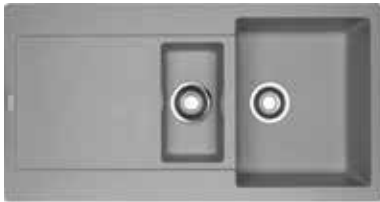

MARIS

5
YEARS
GARANTIE