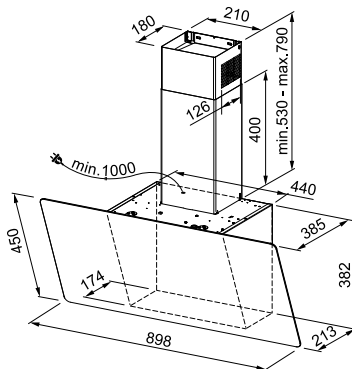

Evo Plus

SMART

RVS / Zwart glas
>90< FPJ925VBKSS / Fun 330.0528.067
€ 774,04 excl. BTW / € 937,59 incl. BTW

Indicatieve verkoopprijzen inclusief 21% BTW
en € 1 recuperbijdrage

- **Wanddampkap 900 mm**
- Vrije ruimte voor het hoofd
- Zwart geschilderde behuizing
- Glazen paneelvlak
- Randafzuiging
- 3 vermogenstanden, intensief
- Elektronische sturing
- Wasbare metalen filter
- Afblaspopening **Ø 150 mm**
(gebruik van reductie vermindert capaciteit dampkap)
- Sound Pro ventilator,
de dynamiek van stilte (p. 210)