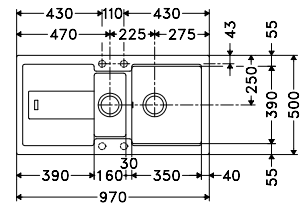

All-In toebehorenset: Make it better!

Deze multifunctionele toebehorenset maakt elke spoelbak compleet. Meer weten? Zie p. 282

MARIS

5
YEARS
GARANTIE

01

Kastmaat **450 mm**
Buitenmaat **780 x 500 mm**
Bak **340 x 390 x 190 mm**
Positie overloop **bak**
Uitsparing **760 x 480 mm (R 10 mm)**

BLG611OX1 / FUN 114.0638.389

Inbouw

Omkeerbaar

€ 464,17 excl. BTW*

€ 561,65 incl. BTW*

* Verkoopprijs omvat afloopstelsysteem

MARIS

5
YEARS
GARANTIE

01

Kastmaat **600 mm**
Buitenmaat **970 x 500 mm**
Bakken **350 x 390 x 190 mm**
160 x 320 x 120 mm
Positie overloop **grote bak**
Uitsparing **950 x 480 mm (R 10 mm)**

BLG651OX1 / FUN 114.0638.390

Inbouw

Omkeerbaar

€ 509,69 excl. BTW*

€ 616,72 incl. BTW*

* Verkoopprijs omvat afloopstelsysteem

MARIS

5
YEARS
GARANTIE

01

Kastmaat **800 mm**
Buitenmaat **1160 x 500 mm**
Bakken **2 x 350 x 390 x 190 mm**
Positie overloop **buitenste grote bak**
Uitsparing **1140 x 480 mm (R 10 mm)**

BLG621OX1 / FUN 114.0638.441

Inbouw

Omkeerbaar

€ 555,22 excl. BTW*

€ 671,82 incl. BTW*

* Verkoopprijs omvat afloopstelsysteem