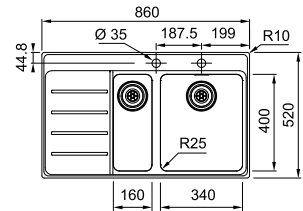

* Verkoopprijs omvat afloopstelsel met drukknopventiel

MYTHOS

10 YEARS GARANTIE

Functionaliteiten, zie p. 34 - 37

01 02 03

Kastmaat **600 mm**
Buitenmaat **860 x 520 mm**
Bakken **340 x 400 x 200 mm**
160 x 400 x 150 mm
Positie overloop grote bak
Uitsparing SlimTop
846 x 506 mm (R 10 - 20 mm)