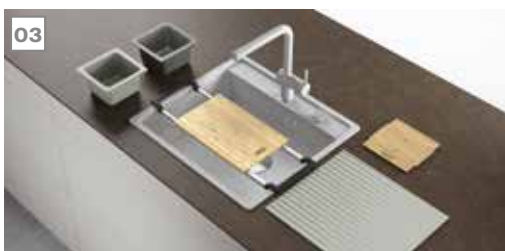

All-In toebehorenset: Make it better!

Deze multifunctionele toebehorenset maakt elke spoelbak compleet.
Meer weten? Zie p. 282

03

Een volmaakt duo met

Franke kranen vanaf p. 136

Orbit
Uittrekbare uitloop
Chroom
301962
FUN 115.0623.055
€ 238,73 (excl. BTW)
€ 288,86 (incl. BTW)

De ultieme black match?

Zie p. 33

Franke's functionaliteiten

It's all about the details

Het ventiel en overloop in passend zwart?
Kies voor Colorline en ga voor ultieme eenheid in kleur én stijl.
Meer weten? Zie p. 294