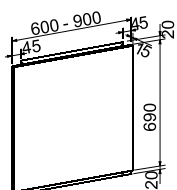

Rugwand >600 mm<
305344
FUN 112.0056.037
€ 70,82 (excl. BTW)
€ 85,69 (incl. BTW)

Rugwand >900 mm<
305345
FUN 112.0056.038
€ 95,34 (excl. BTW)
€ 115,36 (incl. BTW)