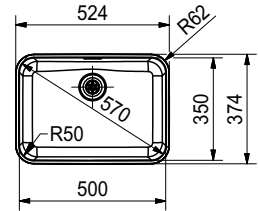

SMART

10
YEARS
GARANTIE

Functionaliteiten, zie p. 34 - 37

05

Kastmaat **550 mm**
Buitenmaat **524 x 374 mm**
Bak **500 x 350 x 180 mm**
Positie overloop bak

LAX1105001 / FUN 122.0250.400
Onderbouw
Glad
€ 471,27 excl. BTW*
€ 570,24 incl. BTW*

* Verkoopprijs omvat ventiel en overloop
(afloopstelsysteem afzonderlijk bestellen)

SMART

10
YEARS
GARANTIE

Functionaliteiten, zie p. 34 - 37

01 02 04 05

Kastmaat **500 mm**
Buitenmaat **470 x 415 mm**
Bak **445 x 390 x 175 mm**
Positie overloop bak

LAX1104501 / FUN 122.0250.402
Onderbouw
Glad
€ 457,64 excl. BTW*
€ 553,74 incl. BTW*

* Verkoopprijs omvat ventiel en overloop
(afloopstelsysteem afzonderlijk bestellen)

SMART

10
YEARS
GARANTIE

Functionaliteiten, zie p. 34 - 37

01 02 04 05

Kastmaat **450 mm**
Buitenmaat **384 x 414 mm**
Bak **360 x 390 x 175 mm**
Positie overloop bak

LAX1103601 / FUN 122.0250.403
Onderbouw
Glad
€ 442,66 excl. BTW*
€ 535,62 incl. BTW*

* Verkoopprijs omvat ventiel en overloop
(afloopstelsysteem afzonderlijk bestellen)

SMART

10
YEARS
GARANTIE

Functionaliteiten, zie p. 34 - 37

01 02 04 05

Kastmaat **200 mm**
Buitenmaat **184 x 414 mm**
Bak **160 x 390 x 120 mm**
Positie overloop bak

LAX110160D1 / FUN 112.0250.404
Onderbouw
Glad
€ 415,42 excl. BTW*
€ 502,66 incl. BTW*

* Verkoopprijs omvat ventiel en overloop
(afloopstelsysteem afzonderlijk bestellen)