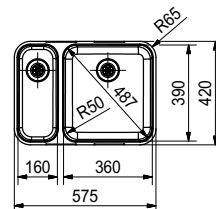

Functionaliteiten, zie p. 34 - 37

01 02 03 05

Kastmaat **600 mm**
Buitenmaat **575 x 420 mm**
Bakken **360 x 390 x 175 mm**
160 x 390 x 120 mm
Positie overloop **grote bak**

LAX160DL1 / **FUN 122.0250.406**
Onderbouw
Glad / Grote bak links
€ 943,89 excl. BTW*
€ 1.142,11 incl. BTW*