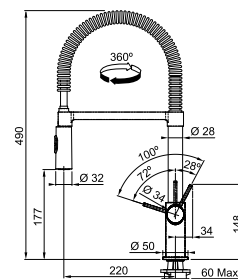

Functionaliteiten, zie p. 140 - 141

Chroom
301984 / Fun 115.0486.993
€ 428,00 excl. BTW / € 517,88 incl. BTW

Vergeet de kraanversteviger niet (p. 292)

Icon

MYTHOS

5
YEARS
GARANTIE

Eéngreepsmengkraan met uittrekbare uitloop met sproeier Hoge druk Zwaaihoek 360°