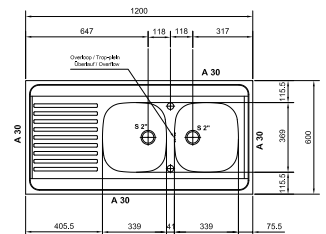

Standaard - Man

10
YEARS
GARANTIE

Kastmaat **450 mm**
Buitenmaat **1000 x 600 x 30 mm**
Bak **340 x 370 x 150 mm**
Positie overloop bak

STX7111 / FUN 103.0166.821

Opbouw
Glad / Omkeerbaar
€ 220,66 excl. BTW*
€ 266,99 incl. BTW*

* Verkoopprijs omvat afloopsysteem

10
YEARS
GARANTIE

Kastmaat **800 mm**
Buitenmaat **1200 x 600 x 30 mm**
Bakken **2 x 340 x 370 x 140 mm**
Positie overloop **buitenste grote bak**

MAN7211 / FUN 103.0395.898

Opbouw
Glad / Omkeerbaar
€ 276,50 excl. BTW*
€ 334,56 incl. BTW*

* Verkoopprijs omvat afloopsysteem