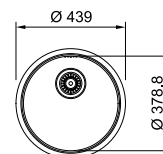

Kastmaat **450 mm**
Buitenmaat **Ø 439 mm**
Bak **Ø 379 x 170 mm**
Positie overloop **bak**
SlimTop **Ø 427 mm**

ROX2103801 / **FUN 127.0694.605**

Vlakbouw/SlimTop

Glad

€ 275,00 excl. BTW*

€ 332,75 incl. BTW*

* Verkoopprijs omvat ventiel en overloop
(afloopsysteem afzonderlijk bestellen)