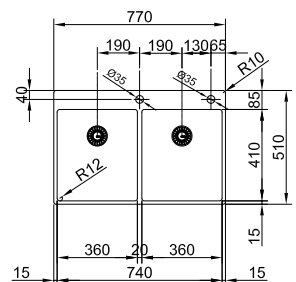

Kastmaat **800 mm**
Buitenmaat **770 x 510 mm**
Bakken **2 x 360 x 410 x 200 mm**
Positie overloop **beide bakken**
Uitsparing SlimTop
750 x 490 mm (R 0-10 mm)

BXX2201 / FUN 127.0390.411

Vlakkouw/SlimTop

Glad

€ 1.314,36 excl. BTW*

€ 1.590,37 incl. BTW*

* Verkoopprijs omvat afloopstelsysteem met draaiknopventiel voor 1 bak