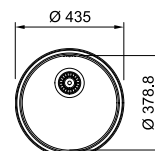

Kastmaat inbouw **450 mm**
Kastmaat onderbouw **500 mm**
Buitenmaat **Ø 435 mm**
Bak **Ø 379 x 170 mm**
Positie overloop **bak**

ROX610/1103801 / **FUN 101.0695.710**

Inbouw/Onderbouw

Glad

€ 235,00 excl. BTW*

€ 284,35 incl. BTW*

* Verkoopprijs omvat ventiel en overloop
(afloopsysteem afzonderlijk bestellen)