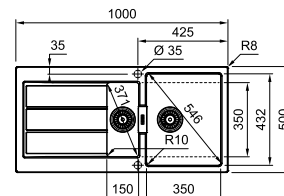

Sirius 2.0

All-In toebehorenset: Make it better!

Deze multifunctionele toebehorenset maakt elke spoelbak compleet. Meer weten? Zie p. 282

SMART

5
YEARS
GARANTIE

01 02

Accessories make everything better

300617
FUN 112.0595.334
Snijplank (hout) - 280 x 532 mm
€ 51,11 (excl. BTW)
€ 61,84 (incl. BTW)

Kastmaat **600 mm**
Buitenmaat **1000 x 500 mm**
Bak **450 x 432 x 200 mm**
Positie overloop **druipblad**
Uitsparing **984 x 484 mm (R 7,5 mm)**

S2D611ZW1 / **FUN 143.0638.445**

Inbouw
Omkeerbaar
€ 246,87 excl. BTW*
€ 298,71 incl. BTW*

* Verkoopprijs omvat afloopstelsel

SMART

5
YEARS
GARANTIE

01 02

Kastmaat **600 mm**
Buitenmaat **1000 x 500 mm**
Bakken **350 x 432 x 200 mm**
150 x 350 x 150 mm
Positie overloop **druipblad**
Uitsparing **984 x 484 mm (R 7,5 mm)**

S2D651ZW1 / **FUN 143.0635.528**

Inbouw
Omkeerbaar
€ 308,89 excl. BTW*
€ 373,76 incl. BTW*

* Verkoopprijs omvat afloopstelsel

SMART

5
YEARS
GARANTIE

01 02

Kastmaat **800 mm**
Buitenmaat **1160 x 500 mm**
Bakken **360 x 432 x 200 mm**
341 x 350 x 200 mm
Positie overloop **druipblad**
Uitsparing **1144 x 484 mm (R 7,5 mm)**

S2D621ZW1 / **FUN 143.0635.529**

Inbouw
Omkeerbaar
€ 346,58 excl. BTW*
€ 419,37 incl. BTW*

* Verkoopprijs omvat afloopstelsel