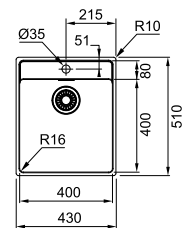

MRX2104001 / FUN 127.0535.164

Vlakbouw/SlimTop

Geborsteld

€ 485,01 excl. BTW*

€ **586,87 incl. BTW***

* Verkoopprijs omvat afloopstelsel