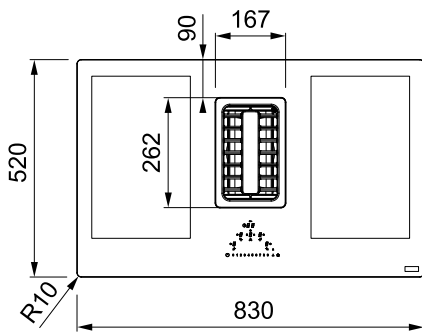

MARIS

5
YEARS
GARANTIE

Zwart glas
>83< FMA839HI / Fun 340.0595.364
€ 2.203,04 excl. BTW / € 2.666,67 incl. BTW

Indicatieve verkoopprijzen inclusief 21% BTW
en €1 recupelbijdrage

- **Kookplaatafzuiging** 900 mm
- Glazen paneelvlak
- Inbouw of vlakbouw
- 8 vermogenstanden, intensief en nalooptijd
- Waterbestendige motor
- Elektronische sturing met sliding touch control
- Filter verzadigingsaanwijzer
- Interactie tussen kookplaat en dampkap
- Wasbare metalen filters + watercollector
- Afblaasopening 227 x 94 mm
- Inductiekookplaat - 4 zones 210 x 190 mm
- 2 brugzones 420 x 190 mm
- Timer
- Kinderslot

Afzuigvermogen volgens DIN IEC 61591

Min. **245 m³/u**

Max. **550 m³/u**

Int. **700 m³/u**

Vermogen kookplaat

Vermogenstanden **2,1 kW**

Booster **3,0 kW**

Vermogen max. **7,4 kW**

Geluidsniveau volgens DIN EN 60704-3

Min. **51 dB(A)**

Max. **65 dB(A)**

Uitsparing inbouw:

802 x 492 mm

Uitsparing vlakbouw:

802 x 492 mm + 5 mm uitfrezing
832 x 522 mm (R 11 mm)

Dampkappen