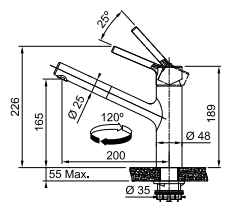

Taros Neo

MARIS

5
YEARS
GARANTIE

Functionaliteiten, zie p. 140 - 141

Eéngreepsmengkraan met uittrekbare uitloop
Hoge druk
Zwaaihoek 120°

- Soepele aansluitslangen (450 mm)
- Kraangat Ø 35 mm
- Uitgerust met anti-terugslagklep vlg. EN 1717
- Geleverd met versterking voor montage op RVS spoeltafels
- Kunststof handdoucheslang
- RVS uitloop
- Laminaire straalregelaar
- Waterbesparende bediening (p. 141)

RVS
301935 / Fun 115.0596.383
€ 470,36 excl. BTW / € 569,14 incl. BTW

Vergeet de kraanversteviger niet (p. 292)

MARIS

5
YEARS
GARANTIE

Functionaliteiten, zie p. 140 - 141

Eéngreepsmengkraan met zwenkbare uitloop
Hoge druk
Zwaaihoek 150°

- Soepele aansluitslangen (450 mm)
- Kraangat Ø 35 mm
- Geleverd met versterking voor montage op RVS spoeltafels
- Laminaire straalregelaar
- Waterbesparende bediening (p. 141)

RVS
301934 / Fun 115.0596.320
€ 380,16 excl. BTW / € 459,99 incl. BTW

Vergeet de kraanversteviger niet (p. 292)