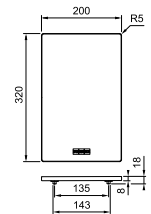

Snijplank (bamboe)