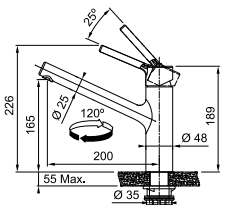

- Soepele aansluitslangen (450 mm)
- Kraangat Ø 35 mm
- Geleverd met versterking voor montage op RVS spoeltafels
- Laminaire straalregelaar
- Waterbesparende bediening (p. 141)

RVS
301934 / Fun 115.0596.320
€ 380,16 excl. BTW / € 459,99 incl. BTW