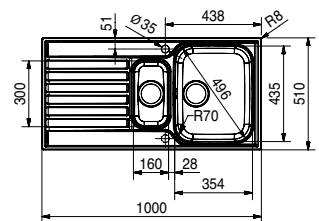

Accessories make everything better

01

Afdruipbakje (RVS)
157 x 297 x 60 mm
300543
FUN 112.0041.519
€ 104,89 (excl. BTW)
€ 126,92 (incl. BTW)

All-In toebehorenset: Make it better!

Deze multifunctionele toebehorenset maakt elke spoelbak compleet. Meer weten? Zie p. 282

SMART

10
YEARS
GARANTIE

02

Kastmaat **500 mm**
Buitenmaat **860 x 510 mm**
Bak **350 x 435 x 175 mm**
Positie overloop bak
Uitsparing **840 x 490 mm (R 10 mm)**

ASX6111 / FUN 101.0156.340
Inbouw
Glad / Omkeerbaar
€ 401,80 excl. BTW*
€ 486,18 incl. BTW*

* Verkoopprijs omvat afloopstelsysteem

SMART

10
YEARS
GARANTIE

01

02

Kastmaat **600 mm**
Buitenmaat **1000 x 510 mm**
Bakken **350 x 435 x 175 mm**
160 x 300 x 120
Positie overloop grote bak
Uitsparing **980 x 490 mm (R 10 mm)**

ASX6511 / FUN 101.0156.336
Inbouw
Glad / Omkeerbaar
€ 484,89 excl. BTW*
€ 586,71 incl. BTW*

* Verkoopprijs omvat afloopstelsysteem