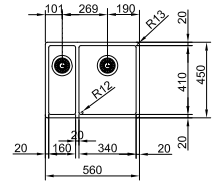

MARIS

10
YEARS
GARANTIE

Functionaliteiten, zie p. 34 - 37

01 02 03 04 05 06 07

Kastmaat **600 mm**
Buitenmaat **560 x 450 mm**
Bakken **340 x 410 x 200 mm**
160 x 410 x 140 mm
Positie overloop **beide bakken**
Uitsparing SlimTop
530 x 420 mm (R 0-10 mm)

BXX260/160L1
FUN 127.0560.827
Vlakkouw/SlimTop/Onderbouw
Glad / Grote bak links
€ 1.069,21 excl. BTW*
€ 1.293,74 incl. BTW*

* Verkoopprijs omvat afloopstelsysteem

BXX260/160R1
FUN 127.0390.405
Vlakkouw/SlimTop/Onderbouw
Glad / Grote bak rechts
€ 1.069,21 excl. BTW*
€ 1.293,74 incl. BTW*

* Verkoopprijs omvat afloopstelsysteem

MARIS

10
YEARS
GARANTIE

Functionaliteiten, zie p. 34 - 37

01 03 04 05 06 07

Kastmaat **800 mm**
Buitenmaat **740 x 450 mm**
Bakken **2 x 340 x 410 x 200 mm**
Positie overloop **beide bakken**
Uitsparing SlimTop **710 x 420 mm**
(R 0-10 mm)

BXX220/1201 / **FUN 127.0390.406**
Vlakkouw/SlimTop/Onderbouw
Glad
€ 1.123,69 excl. BTW*
€ 1.359,66 incl. BTW*

* Verkoopprijs omvat afloopstelsysteem

MARIS

10
YEARS
GARANTIE

Functionaliteiten, zie p. 34 - 37

01 03 04 05 06 07

Kastmaat **800 mm**
Buitenmaat **725 x 450 mm**
Bak **685 x 410 x 200 mm**
Positie overloop **bak**
Uitsparing SlimTop
695 x 420 mm (R 0-10 mm)

BXX210/1106801 / **FUN 127.0390.404**
Vlakkouw/SlimTop/Onderbouw
Glad
€ 742,31 excl. BTW*
€ 898,20 incl. BTW*

* Verkoopprijs omvat afloopstelsysteem

MARIS

10
YEARS
GARANTIE

Functionaliteiten, zie p. 34 - 37

01 03 04 05 06 07

Kastmaat SlimTop **550 mm**
Onderbouw **600 mm**
Buitenmaat **540 x 450 mm**
Bak **500 x 410 x 200 mm**
Positie overloop **bak**
Uitsparing SlimTop
510 x 420 mm (R 0-10 mm)

BXX210/1105001 / **FUN 127.0390.403**
Vlakkouw/SlimTop/Onderbouw
Glad
€ 538,02 excl. BTW*
€ 651,01 incl. BTW*

* Verkoopprijs omvat ventiel en overloop
(afloopstelsysteem afzonderlijk bestellen)