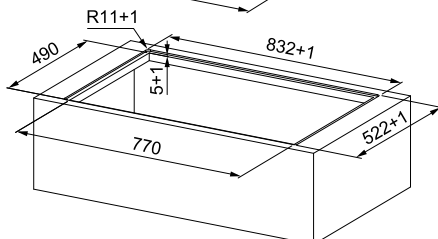

Uitsparing vlakbouw:
802 x 492 mm + 5 mm uitfrezing
832 x 522 mm (R 11 mm)