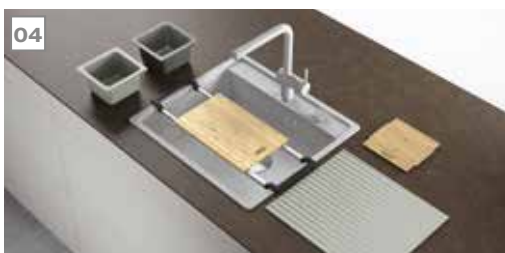

04

Een volmaakt duo met

Franke kranen vanaf p. 136

Neptune Evo
Uittrekbare uitloop
Chroom/Zwart
301772
FUN 115.0373.945
€ 462,86 (excl. BTW)
€ 560,06 (incl. BTW)

De ultieme black match?

Zie p. 33

Franke's functionaliteiten