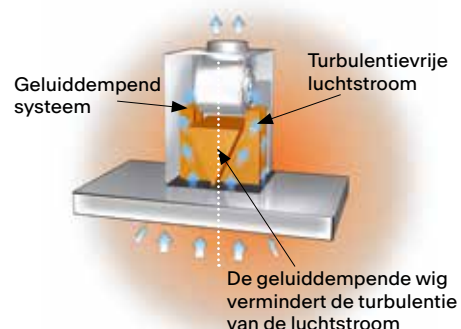

Derde filtereenheid

Bij de Maris- en Smartkappen zorgt een derde metalen vetfilter ervoor dat de kookdampen onmiddellijk in de dampkap verdwijnen. De restdamp, die langs de randafzuiging aan de voorkant wordt afgezogen, veroorzaakt daardoor op de glazen oppervlakken weinig condensatie. De dampkappen zijn beter geschikt voor gebruik bij inductiekookplaten dan vergelijkbare kappen zonder deze functie.