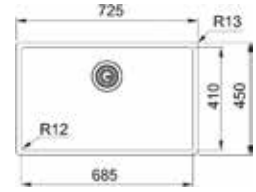

MYTHOS

10 YEARS
GARANTIE

Kastmaat SlimTop **450 mm**
Onderbouw **500 mm**
Buitenmaat **440 x 450 mm**
Bak **400 x 410 x 200 mm**
Positie overloop bak
Uitsparing SlimTop **410 x 420 mm**
(R 0-10 mm)

Functionaliteiten, zie p. 34 - 37

Manuele lediging

Vlakbouw/SlimTop/Onderbouw

€ 1.580,00 excl. BTW*

€ **1.911,80 incl. BTW***

* Verkoopprijs omvat afloopstelsel (incl. bodemrooster)

Automatische lediging

Vlakbouw/SlimTop/Onderbouw

€ 1.680,00 excl. BTW*

€ **2.032,80 incl. BTW***

* Verkoopprijs omvat afloopstelsel met drukknopventiel (incl. bodemrooster)

Manuele lediging

Antraciet
BXM210/110400AN1
Fun 127.0674.537

Goud
BXM210/110400GD1
Fun 127.0674.582

Koper
BXM210/110400CP1
Fun 127.0674.583

Automatische lediging

Antraciet
BXM210/110400ANA1
Fun 127.0650.362

Goud
BXM210/110400GDA1
Fun 127.0662.648

Koper
BXM210/110400CPA1
Fun 127.0662.649

MYTHOS

10 YEARS
GARANTIE

Kastmaat SlimTop **550 mm**
Onderbouw **600 mm**
Buitenmaat **540 x 450 mm**
Bak **500 x 410 x 200 mm**
Positie overloop bak
Uitsparing SlimTop **510 x 420 mm**
(R 0-10 mm)

Functionaliteiten, zie p. 34 - 37

Manuele lediging

Vlakbouw/SlimTop/Onderbouw

€ 1.700,00 excl. BTW*

€ **2.057,00 incl. BTW***

* Verkoopprijs omvat afloopstelsel (incl. bodemrooster)

Automatische lediging

Vlakbouw/SlimTop/Onderbouw

€ 1.800,00 excl. BTW*

€ **2.178,00 incl. BTW***

* Verkoopprijs omvat afloopstelsel met drukknopventiel (incl. bodemrooster)

Manuele lediging

Antraciet
BXM210/110500AN1
Fun 127.0672.129

Goud
BXM210/110500GD1
Fun 127.0674.362

Koper
BXM210/110500CP1
Fun 127.0674.363

Automatische lediging

Antraciet
BXM210/110500ANA1
Fun 127.0650.363

Goud
BXM210/110500GDA1
Fun 127.0662.540

Koper
BXM210/110500CPA1
Fun 127.0662.642

MYTHOS

10 YEARS
GARANTIE