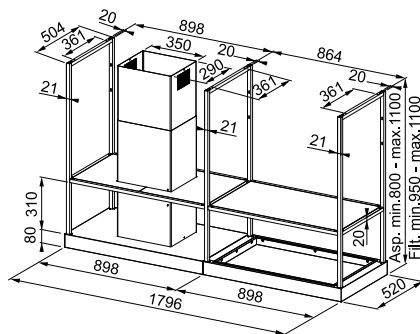

Mythos T-shelf

MYTHOS

5
YEARS
GARANTIE

Zwart mat
>180< FMYBKMATTF180 / Fun 325.0678.073
€ 2.699,00 excl. BTW / € 3.266,79 incl. BTW

Indicatieve verkoopprijzen inclusief 21% BTW
en €1 recupelbijdrage

- Eilanddampkap 900 mm met legplankintegratie
- Zwart geschilderde behuizing
- 3 vermogenstanden en intensief
- Geïntegreerde touch toetsen
- Wasbare metalen filter
- Afblaasopening \varnothing 150 mm (gebruik van reductie vermindert capaciteit dampkap)
- Sound Pro ventilator, de dynamiek van stilte (p. 210)