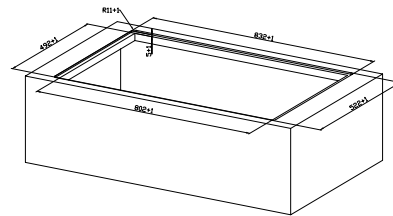

Uitsparing vlakbouw:
802 x 492 mm + 5 mm uitfrezing
832 x 522 mm (R 11 mm)