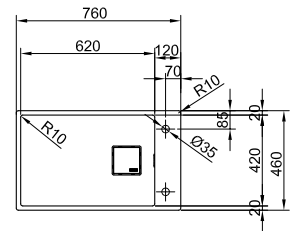

MYTHOS

5 YEARS GARANTIE

Functionaliteiten, zie p. 34 - 37

01 02 03 04

Onderbouw

€ 742,66 excl. BTW*

€ 898,62 incl. BTW*

* Verkoopprijs omvat afloopstelsysteem incl. drukknopventiel

Kastmaat **900 mm**

Buitenmaat **760 x 460 mm**

Bakken **460 x 420 x 200 mm**

215 x 420 x 130 mm

Positie overloop **grote bak**

Zwart mat
KNG120MB1
Fun 125.0635.480

Onyx
KNG120OX1
Fun 125.0535.887

Steengrijs
KNG120SG1
Fun 125.0535.891

Koffieroom
KNG120KR1
Fun 125.0638.677

Metaal wit
KNG120MW1
Fun 125.0535.889

MYTHOS

5 YEARS GARANTIE

Functionaliteiten, zie p. 34 - 37

01 02 03 04

Onderbouw

€ 836,90 excl. BTW*

€ 1.012,65 incl. BTW*

* Verkoopprijs omvat afloopstelsysteem incl. drukknopventiel

Kastmaat **900 mm**

Buitenmaat **760 x 460 mm**

Bak **620 x 420 x 200 mm**

Positie overloop **bak**

XL bak, ideaal voor grote schotels, bakplaten en ovenroosters

Zwart mat
KNG110620MB1
Fun 125.0635.479

Onyx
KNG110620OX1
Fun 125.0535.862

Steengrijs
KNG110620SG1
Fun 125.0535.884

Koffieroom
KNG110620KR1
Fun 125.0638.378

Metaal wit
KNG110620MW1
Fun 125.0535.883

MYTHOS

5 YEARS GARANTIE

Functionaliteiten, zie p. 34 - 37

01 02 03 04

Onderbouw

€ 712,92 excl. BTW*

€ 862,63 incl. BTW*

* Verkoopprijs omvat ventiel en overloop incl. drukknopventiel (afloopstelsysteem afzonderlijk bestellen)

Kastmaat **800 mm**

Buitenmaat **560 x 460 mm**

Bak **520 x 420 x 200 mm**

Positie overloop **bak**

XL bak, ideaal voor grote schotels, bakplaten en ovenroosters

Zwart mat
KNG110520MB1
Fun 125.0635.478

Onyx
KNG110520OX1
Fun 125.0535.599

Steengrijs
KNG110520SG1
Fun 125.0535.612

Koffieroom
KNG110520KR1
Fun 125.0638.375

Metaal wit
KNG110520MW1
Fun 125.0535.600

MYTHOS

5 YEARS GARANTIE

Functionaliteiten, zie p. 34 - 37

01 02 03 04

Onderbouw

€ 588,93 excl. BTW*

€ 712,60 incl. BTW*