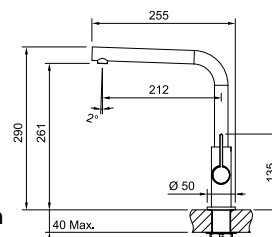

Eéngreepsmengkraan met zwenkbare uitloop
Hoge druk
Zwaaioek **150°**

- Soepele aansluitlangen (400 mm)
- Kraangat Ø 35 mm
- Meerdere plaatsingsmogelijkheden:
- Bedieningsgreep links, rechts of in het midden
- Geleverd met versterking voor montage op RVS spoeltafels
- Laminaire straalregelaar