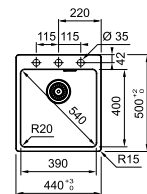

Zwart mat
MRG610390MB1
Fun 114.0668.624

Onyx
MRG610390OX1
Fun 114.0668.625

Steengrijs
MRG610390SG1
Fun 114.0668.626

Platinum
MRG610390PL1
Fun 114.0668.627

Koffieroom
MRG610390KR1
Fun 114.0668.628

Metaal wit
MRG610390MW1
Fun 114.0668.629