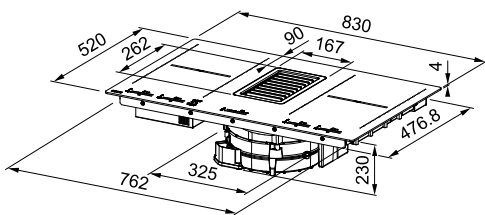

Uitsparing vlakbouw:
802 x 492 mm + 5 mm uitfrezing
832 x 522 mm (R 11 mm)