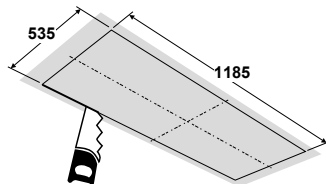

Franke's functionaliteiten

Air Hub

En UV-C-lucht-desinfectiemodule werd geïntegreerd om de luchtkwaliteit te verbeteren en tot 99,99% van de virussen en bacteriën te elimineren.

Inbouwhoogte: 247 mm

Toebehoren

Afstandsbediening
Air hub **inbegrepen**

Active koolstoffilter regenereerbaar
(3 stuks vereist)
Per stuk
305347
FUN 112.0339.360
€ 183,88 (excl. BTW)*
€ 222,50 (incl. BTW)*

- **Inbouwgroep 1200 mm** met **Air Hub** technologie
- Roestvrij stalen behuizing
- Glazen paneelvlak
- Randafzuiging
- 3 vermogenstanden, 2 x intensief en nalooptijd
- Elektronische sturing
- Intervalschakeling
- Filter verzadigingsaanwijzer
- Wasbare metalen filter
- Afblaasopening **220 x 90 mm** (gebruik van reductie vermindert capaciteit dampkap)
- Aansluitende uitvoer 200 mm + overgangstuk 150 mm inbegrepen

Afzuigvermogen volgens DIN IEC 61591

Min. **190 m³/u**
Max. **400 m³/u**
Int. **700 m³/u**

Geluidsniveau volgens DIN EN 60704-3

Min. **43 dB(A)**
Max. **60 dB(A)**

Druk max. **490 Pa**

Motorvermogen max. **85 W**
Verlichting LED, Dimbaar **1 x 6 W**

Voor een goede plaatsing adviseren wij een plaatsing tot 1500 mm boven de kookplaat