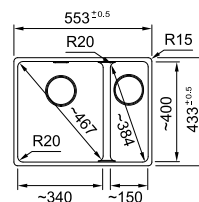

Positie overloop grote bak

Grote bak links

Zwart mat
MRG260MBL1
Fun 135.0694.625

Onyx
MRG260OXL1
Fun 135.0694.626

Steengrijs
MRG260SGL1
Fun 135.0694.627

Metaal wit
MRG260MWL1
Fun 135.0694.628

Zwart mat
MRG160MBL1
Fun 125.0692.238