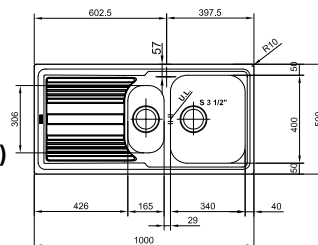

Logica-line

Accessories make everything better

01
Afdruipbakje (RVS)
158 x 300 x 80 mm
300409
FUN 112.0040.691
€ 81,73 (excl. BTW)
€ 98,89 (incl. BTW)

02
Snijplank (hout)
280 x 532 mm
300617
FUN 112.0595.334
€ 51,11 (excl. BTW)
€ 61,84 (incl. BTW)

**All-In toebehorenset:
Make it better!**
Deze multifunctionele
toebehorenset maakt elke
spiegelbak compleet.
Meer weten? Zie p. 282

Een volmaakt duo met
Franke kranen vanaf p. 136

Orbit
Uittrekbare uitloop
Chroom
301962
FUN 115.0623.055
€ 238,73 (excl. BTW)
€ 288,86 (incl. BTW)

SMART

10
YEARS
GARANTIE

Functionaliteiten, zie p. 34 - 37

02 03

Kastmaat **450 mm**
Buitenmaat **860 x 500 mm**
Bak **340 x 400 x 180 mm**
Positie overloop bak
Uitsparing **840 x 480 mm (R 10 mm)**

LLX6111 / **FUN 101.0166.738**

Inbouw
Glad / Omkeerbaar
€ 318,72 excl. BTW*
€ 385,66 incl. BTW*

* Verkoopprijs omvat afloopsysteem

SMART

10
YEARS
GARANTIE

Functionaliteiten, zie p. 34 - 37

01 02 03

Kastmaat **600 mm**
Buitenmaat **1000 x 500 mm**
Bakken **340 x 400 x 180 mm**
165 x 306 x 130 mm
Positie overloop **grote bak**
Uitsparing **980 x 480 mm (R 10 mm)**

LLX6511 / **FUN 101.0166.740**

Inbouw
Glad / Omkeerbaar
€ 401,80 excl. BTW*
€ 486,18 incl. BTW*

* Verkoopprijs omvat afloopsysteem

SMART

10
YEARS
GARANTIE

Functionaliteiten, zie p. 34 - 37

02 03

Kastmaat **800 mm**
Buitenmaat **1160 x 500 mm**
Bakken **2 x 340 x 400 x 180 mm**
Positie overloop
binnenste grote bak
Uitsparing **1140 x 480 mm (R 10 mm)**

LLX6211 / **FUN 101.0166.739**

Inbouw
Glad / Omkeerbaar
€ 442,66 excl. BTW*
€ 535,62 incl. BTW*

* Verkoopprijs omvat afloopsysteem