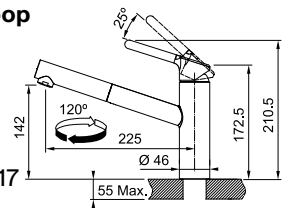

Functionaliteiten, zie p. 140 - 141

Chroom
301962 / Fun 115.0623.055
€ 238,73 excl. BTW / € 288,86 incl. BTW

Chroom/Steengrijs
301968 / Fun 115.0623.141
€ 287,70 excl. BTW / € 348,11 incl. BTW

Chroom/Onyx
301964 / Fun 115.0623.057
€ 287,70 excl. BTW / € 348,11 incl. BTW