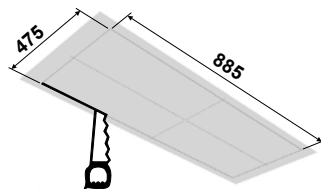

Inbouwhoogte: 230 mm

- Inbouwgroep 900 mm
- Roestvrij stalen behuizing
- Glazen paneelvlak
- Randafzuiging
- 3 vermogenstanden, 2 x intensief en nalooptijd
- Elektronische sturing
- Intervalschakeling
- Filter verzadigingsaanwijzer
- Wasbare metalen filter
- Afblaasopening 220 x 90 mm (gebruik van reductie vermindert capaciteit dampkap)
- Aansluitende uitvoer 200mm + overgangstuk 150mm inbegrepen