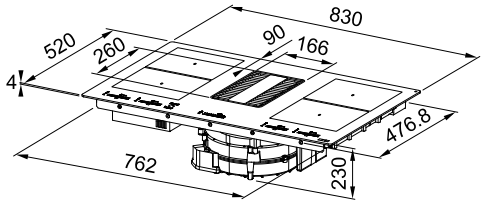

- **Kookplaatafzuiging** 830 mm
- Glazen paneelvlak
- Inbouw of vlakbouw
- 8 vermogenstanden, 2 x intensief
- Waterbestendige motor
- Elektronische sturing met touch control
- Filter verzadigingsaanwijzer
- Wasbare metalen filters + watercollector
- Afblaasopening 227 x 94 mm
- Inductiekookplaat - 4 zones 220 x 184 mm
- 2 brugzones 380 x 220 mm
- Timer
- Kinderslot
- Vooinstellingen: ontdooien (42°C) - opwarmen (74°C) - koken (92°C)

Afzuigvermogen volgens DIN IEC 61591
Min. **230 m³/u**
Max. **470 m³/u**
Int. **620 m³/u**

Vermogen kookplaat
Vermogenstanden **2,1 kW**
Booster **3,7 kW**
Vermogen max. **7,4 kW**

Geluidsniveau volgens DIN EN 60704-3
Min. **51 dB(A)**
Max. **67 dB(A)**

Uitsparing inbouw:
770 x 490 mm

Uitsparing vlakbouw:
770x 402 mm + 5 mm uitfrezing
832 x 522 mm (R 11 mm)

Dampkappen