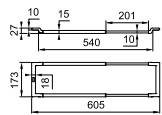

Telescopische brug (RVS)