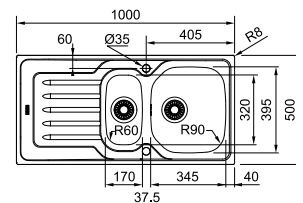

10
YEARS
GARANTIE

Functionaliteiten, zie p. 34 - 37

01 02

Kastmaat **800 mm**
Buitenmaat **1160 x 500 mm**
Bakken **2 x 340 x 400 x 155 mm**
Positie overloop **buitenste grote bak**
Uitsparing **1140 x 480 mm (R 10 mm)**

OLX6211 / **FUN 101.0204.962**

Inbouw
Glad / Omkeerbaar
€ 415,42 excl. BTW*
€ 502,66 incl. BTW*

* Verkoopprijs omvat afloopstelsysteem