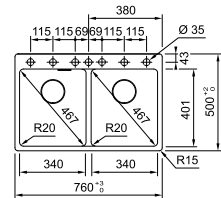

MARIS

5
YEARS
GARANTIE

Functionaliteiten, zie p. 34 - 37

01 02 03

Inbouw
€ 706,42 excl. BTW*

€ 854,77 incl. BTW*

* Verkoopprijs omvat afloopstelsysteem

Kastmaat **800 mm**
Buitenmaat **760 x 500 mm**
Bak **2 x 340 x 400 x 200 mm**
Positie overloop **grote bak links**
Uitsparing **740 x 480 mm (R 15 mm)**

Zwart mat
MRG620MB1
Fun 114.0668.738

Onyx
MRG620OX1
Fun 114.0668.739

Steengrijs
MRG620SG1
Fun 114.0668.741

Platinum
MRG620PL1
Fun 114.0668.742

Koffieroom
MRG620KR1
Fun 114.0668.746

Metaal wit
MRG620MW1
Fun 114.0668.747

MARIS

5
YEARS
GARANTIE

Functionaliteiten, zie p. 34 - 37

01 02 03

Inbouw
€ 733,59 excl. BTW*

€ 887,64 incl. BTW*

* Verkoopprijs omvat afloopstelsysteem

Kastmaat **800 mm**
Buitenmaat **780 x 500 mm**
Bak **730 x 400 x 200 mm**
Positie overloop **bak**
Uitsparing **760 x 480 mm (R 15 mm)**

XL bak, ideaal voor grote schotels, bakplaten en ovenroosters

Zwart mat
MRG610730MB1
Fun 114.0668.727

Onyx
MRG610730OX1
Fun 114.0668.728

Steengrijs
MRG610730SG1
Fun 114.0668.729

Platinum
MRG610730PL1
Fun 114.0668.730

Koffieroom
MRG610730KR1
Fun 114.0668.732

Metaal wit
MRG610730MW1
Fun 114.0668.735

MARIS

5
YEARS
GARANTIE

Functionaliteiten, zie p. 34 - 37

01 02 03

Inbouw
€ 630,34 excl. BTW*

€ 762,72 incl. BTW*

* Verkoopprijs omvat afloopstelsysteem

Kastmaat **600 mm**
Buitenmaat **590 x 500 mm**
Bak **540 x 400 x 200 mm**
Positie overloop **bak**
Uitsparing **570 x 480 mm (R 15 mm)**

XL bak, ideaal voor grote schotels, bakplaten en ovenroosters

Zwart mat
MRG610540MB1
Fun 114.0668.630

Onyx
MRG610540OX1
Fun 114.0668.631

Steengrijs
MRG610540SG1
Fun 114.0668.632

Platinum
MRG610540PL1
Fun 114.0668.633

Koffieroom
MRG610540KR1
Fun 114.0668.725

Metaal wit
MRG610540MW1
Fun 114.0668.726

MARIS

5
YEARS
GARANTIE

Functionaliteiten, zie p. 34 - 37

01 02 03

Inbouw
€ 532,53 excl. BTW*

€ 644,36 incl. BTW*