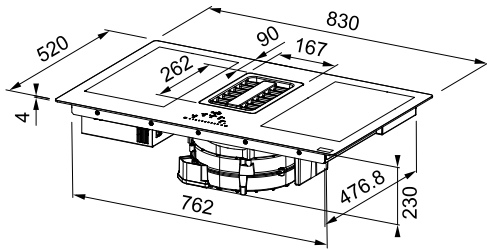

MARIS

5
YEARS
GARANTIE

Zwart glas
>83< FMA839HI / Fun 340.0595.364
€ 2.203,04 excl. BTW / € 2.666,67 incl. BTW

Indicatieve verkoopprijzen inclusief 21% BTW
en €1 recupelbijdrage

- **Kookplaatafzuiging** 900 mm
- Glazen paneelvlak
- Inbouw of vlakbouw
- 8 vermogenstanden, intensief en nalooptijd
- Waterbestendige motor
- Elektronische sturing met sliding touch control
- Filter verzadigingsaanwijzer
- Interactie tussen kookplaat en dampkap
- Wasbare metalen filters + watercollector
- Afblaasopening 227 x 94 mm
- Inductiekookplaat - 4 zones 210 x 190 mm
- 2 brugzones 420 x 190 mm
- Timer
- Kinderslot

Afzuigvermogen volgens DIN IEC 61591

Min. **245 m³/u**

Max. **550 m³/u**

Int. **700 m³/u**

Vermogen kookplaat

Vermogenstanden **2,1 kW**

Booster **3,0 kW**

Vermogen max. **7,4 kW**

Geluidsniveau volgens DIN EN 60704-3

Min. **51 dB(A)**

Max. **65 dB(A)**

Uitsparing inbouw:

802 x 492 mm

Uitsparing vlakbouw:

802 x 492 mm + 5 mm uitfrezing
832 x 522 mm (R 11 mm)

Dampkappen