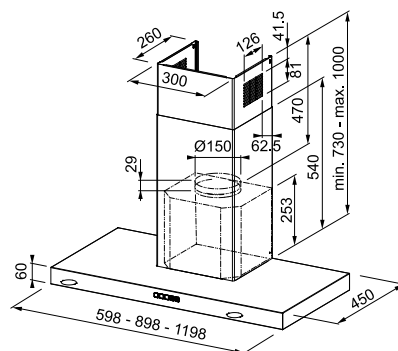

· Wanddampkap

- 600 mm / 900 mm / 1200 mm
- Roestvrijstalen behuizing
- 3 vermogenstanden en intensief
- Geïntegreerde touch toetsen
- Wasbare metalen filter
- Afblaasopening $\varnothing$ 150 mm
  (gebruik van reductie vermindert
  capaciteit dampkap)
- Sound Pro ventilator, de dynamiek van
  stilte (p. 210)

Afzuigvermogen volgens DIN IEC 61591

Min. 270 m³/u
Max. 450 m³/u
Int. 780 m³/u

Geluidsniveau volgens DIN EN 60704-3

Min. 48 dB(A)
Max. 60 dB(A)

Druk max. 560 Pa

Motorvermogen max. 240 W

Verlichting LED, Dimbaar

bij model 60 cm 2 x 1 W

bij model 90 cm 2 x 1 W

bij model 120 cm 4 x 1 W