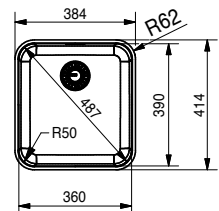

SMART

10
YEARS
GARANTIE

Functionaliteiten, zie p. 34 - 37

01 02 04 05

Kastmaat **200 mm**
Buitenmaat **184 x 414 mm**
Bak **160 x 390 x 120 mm**
Positie overloop bak

LAX110160D1 / FUN 112.0250.404
Onderbouw
Glad
€ 415,42 excl. BTW*
€ 502,66 incl. BTW*