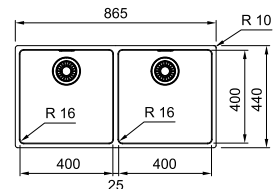

MARIS

10
YEARS
GARANTIE

Functionaliteiten, zie p. 34 - 37

03 04 05

Kastmaat MRX 260: **600 mm**
Kastmaat MRX 160: **800 mm**
Buitenmaat MRX 260: **591 x 436 mm**
Buitenmaat MRX 160: **595 x 440 mm**
Bakken **340 x 400 x 180 mm**
190 x 400 x 130 mm
Positie overloop **beide bakken**
Uitsparing SlimTop **565 x 410 mm (R 10 mm)**

MRX260L1 / **FUN 127.0568.335**
Vlakbouw/Slimtop
Geborsteld / Grote bak links
MRX260R1 / **FUN 127.0568.334**
Vlakbouw/Slimtop
Geborsteld / Grote bak rechts
€ 798,58 excl. BTW*
€ 966,28 incl. BTW*

* Verkoopprijs omvat afloopstelsel

MRX160L1 / **FUN 122.0568.209**
Onderbouw
Geborsteld / Grote bak links
MRX160R1 / **FUN 122.0568.208**
Onderbouw
Geborsteld / Grote bak rechts
€ 759,88 excl. BTW*
€ 919,46 incl. BTW*

* Verkoopprijs omvat afloopstelsel

MARIS

10
YEARS
GARANTIE

Functionaliteiten, zie p. 34 - 37

03 04 05

Kastmaat **900 mm**
Buitenmaat **865 x 440 mm**
Bakken **2 x 400 x 400 x 180 mm**
Positie overloop **beide bakken**

MRX1201 / **FUN 122.0535.163**
Onderbouw
Geborsteld
€ 830,50 excl. BTW*
€ 1.004,91 incl. BTW*

* Verkoopprijs omvat afloopstelsel

MARIS

10
YEARS
GARANTIE

Functionaliteiten, zie p. 34 - 37

03 04 05

Kastmaat **800 mm**
Buitenmaat **740 x 440 mm**
Bak **700 x 400 x 180 mm**
Positie overloop **bak**

MRX1107001 / **FUN 122.0635.633**
Onderbouw
Geborsteld
€ 567,15 excl. BTW*
€ 686,25 incl. BTW*

* Verkoopprijs omvat afloopstelsel