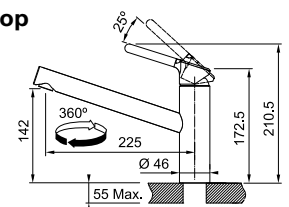

Functionaliteiten, zie p. 140 - 141

Chroom
301961 / Fun 115.0623.054
€ 214,24 excl. BTW / € 259,24 incl. BTW

Chroom/Steengrijs
301967 / Fun 115.0623.140
€ 238,73 excl. BTW / € 288,86 incl. BTW

Chroom/Onyx
301963 / Fun 115.0623.056
€ 238,73 excl. BTW / € 288,86 incl. BTW

Chroom/Metaal wit
301965 / Fun 115.0623.137
€ 238,73 excl. BTW / € 288,86 incl. BTW