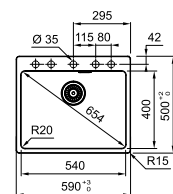

MARIS

5
YEARS
GARANTIE

Functionaliteiten, zie p. 34 - 37

01 02 03

Inbouw
€ 706,42 excl. BTW*

€ 854,77 incl. BTW*

* Verkoopprijs omvat afloopstelsysteem

Kastmaat **800 mm**
Buitenmaat **760 x 500 mm**
Bak **2 x 340 x 400 x 200 mm**
Positie overloop **grote bak links**
Uitsparing **740 x 480 mm (R 15 mm)**

Zwart mat
MRG620MB1
Fun 114.0668.738

Onyx
MRG620OX1
Fun 114.0668.739

Steengrijs
MRG620SG1
Fun 114.0668.741

Platinum
MRG620PL1
Fun 114.0668.742

Koffieroom
MRG620KR1
Fun 114.0668.746

Metaal wit
MRG620MW1
Fun 114.0668.747

MARIS

5
YEARS
GARANTIE

Functionaliteiten, zie p. 34 - 37

01 02 03

Inbouw
€ 733,59 excl. BTW*

€ 887,64 incl. BTW*

* Verkoopprijs omvat afloopstelsysteem

Kastmaat **800 mm**
Buitenmaat **780 x 500 mm**
Bak **730 x 400 x 200 mm**
Positie overloop **bak**
Uitsparing **760 x 480 mm (R 15 mm)**

XL bak, ideaal voor grote schotels, bakplaten en ovenroosters

Zwart mat
MRG610730MB1
Fun 114.0668.727

Onyx
MRG610730OX1
Fun 114.0668.728

Steengrijs
MRG610730SG1
Fun 114.0668.729

Platinum
MRG610730PL1
Fun 114.0668.730

Koffieroom
MRG610730KR1
Fun 114.0668.732

Metaal wit
MRG610730MW1
Fun 114.0668.735

MARIS

5
YEARS
GARANTIE

Functionaliteiten, zie p. 34 - 37

01 02 03

Inbouw
€ 630,34 excl. BTW*

€ 762,72 incl. BTW*

* Verkoopprijs omvat afloopstelsysteem

Kastmaat **600 mm**
Buitenmaat **590 x 500 mm**
Bak **540 x 400 x 200 mm**
Positie overloop **bak**
Uitsparing **570 x 480 mm (R 15 mm)**

XL bak, ideaal voor grote schotels, bakplaten en ovenroosters

Zwart mat
MRG610540MB1
Fun 114.0668.630

Onyx
MRG610540OX1
Fun 114.0668.631

Steengrijs
MRG610540SG1
Fun 114.0668.632

Platinum
MRG610540PL1
Fun 114.0668.633

Koffieroom
MRG610540KR1
Fun 114.0668.725

Metaal wit
MRG610540MW1
Fun 114.0668.726

MARIS

5
YEARS
GARANTIE

Functionaliteiten, zie p. 34 - 37

01 02 03

Inbouw
€ 532,53 excl. BTW*

€ 644,36 incl. BTW*