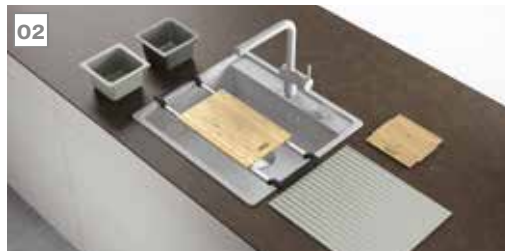

Accessories make everything better

01

Snijplank
(hout)
280 x 532 mm
300617
FUN 112.0595.334
€ 51,11 (excl. BTW)
€ 61,84 (incl. BTW)

All-In toebehorenset: Make it better!
Deze multifunctionele toebehorenset maakt elke spoelbak compleet.
Meer weten? Zie p. 282