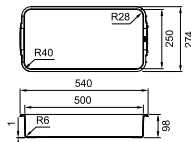

Inzetbox (kunststof)

Mobiel druiplad (siliconen)