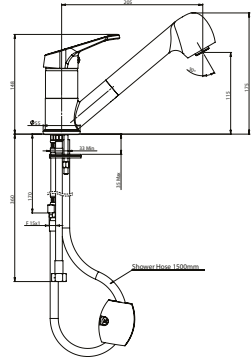

Chroom
301630 / Fun 115.0530.615
€ 148,48 excl. BTW / € 179,66 incl. BTW

**Eéngreepsmengkraan
met anti-kalk sproeier**
Hoge druk
Zwaaihoek 360°

- Soepele aansluitslangen
- Kraangat Ø 35 mm
- Afdichting op keramische schijven
- Geluidsklasse 1
- Uitgerust met anti-terugslagklep vlg. EN 1717
- Geleverd met versterking voor montage op RVS spoeltafels
- Kunststof handdoucheslang 1500 mm lang
- Kunststof sproeier