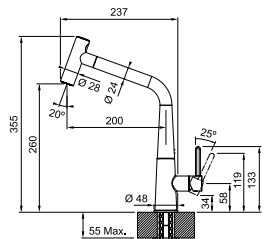

Functionaliteiten, zie p. 140 - 141

Chroom
301925 / Fun 115.0625.188
€ 667,20 excl. BTW / € 807,32 incl. BTW

Zwart mat
301927 / Fun 115.0625.190
€ 826,35 excl. BTW / € 999,89 incl. BTW

Vergeet de kraanversteviger niet (p. 292)