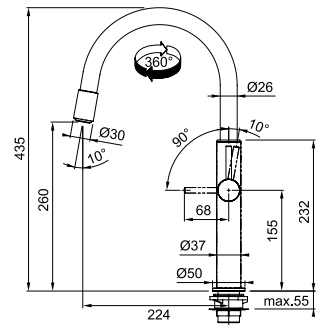

MYTHOS

5 YEARS GARANTIE

Eéngreepsmengkraan met beweegbare uitloop - 360°

Hoge druk
Zwaaihoek 360°

- Soepele aansluitslangen
- Kraangat Ø 35 mm
- Uitgerust met anti-terugslagklep vlg. EN 1717
- Geleverd met versterking voor montage op RVS spoeltafels
- Metaal omklede verende handdoucheslang
- Metalen uitloop
- Waterbesparende bediening (p. 141)

Functionaliteiten, zie p. 140 - 141

Vergeet de kraanversteviger niet (p. 292)

Franke's functionaliteiten

Pescara 360° heeft zelfs een **dubbele wateruitloop**: traditioneel via het einde van de zwenkbare uitloop maar extra via de 360° beweegbare uitloop. Ideaal voor het vullen op afstand. De tweede handdouche wordt vastgehouden door een magnetische steun voor eenvoudige bediening.

Chroom

301846 / Fun 115.0393.976
€ 646,01 excl. BTW / € 781,67 incl. BTW

Zwart mat

301880 / Fun 115.0545.136
€ 809,66 excl. BTW / € 979,69 incl. BTW

MYTHOS

5 YEARS GARANTIE

Eéngreepsmengkraan met zwenkbare uitloop met sproeier Up & Down

Hoge druk
Zwaaihoek 360°

- Soepele aansluitslangen (530 mm)
- Kraangat Ø 35 mm
- Geleverd met versterking voor montage op RVS spoeltafels
- Waterbesparende bediening (p. 141)

Functionaliteiten, zie p. 140 - 141

Vergeet de kraanversteviger niet (p. 292)

Franke's functionaliteiten

Up & Down: van een normale straal naar de sproeier functie in slechts 1 beweging.

Chroom

301848 / Fun 115.0523.286
€ 698,22 excl. BTW / € 844,84 incl. BTW

Zwart mat

301881 / Fun 115.0545.135
€ 796,99 excl. BTW / € 964,36 incl. BTW