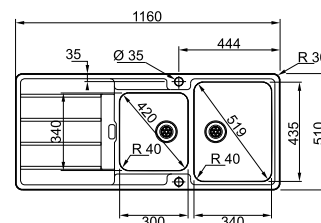

HDX6241 / **FUN 101.0314.788**

Inbouw
Glad / Omkeerbaar
€ 971,13 excl. BTW*
€ 1.175,06 incl. BTW*

* Verkoopprijs omvat afloopstelsysteem met draaiknopventiel voor 1 bak