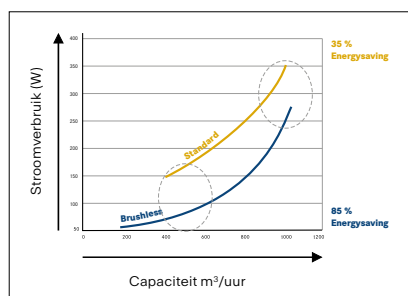

Lager stroomverbruik t.o.v. standaard motor:

35% energiebesparing bij hoge snelheden

85% energiebesparing bij meest gebruikte snelheden.

Snelle, eenvoudige en precieze montage

Dankzij Easy Fit wordt de installatie van een dampkap kinderspel. Het bevestigen van een dampkap met dit vernuftig systeem is even simpel als het ophangen van een foto of schilderij (hierboven: vb. wandmontage).