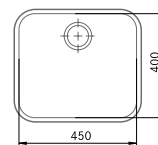

Galassia - Armonia

Afloopsets

Afloopset
voor 1 bak
330112
FUN 112.0071.973
€ 20,44 (excl BTW)
€ 24,73 (incl. BTW)

Afloopset
voor 2 bakken
330113
FUN 112.0071.974
€ 29,96 (excl BTW)
€ 36,25 (incl. BTW)

SMART

10
YEARS
GARANTIE

Functionaliteiten, zie p. 34 - 37

Kastmaat **500 mm**
Buitenmaat **482 x 432 mm**
Bak **450 x 400 x 190 mm**
Positie overloop **bak**

GAX1104501 / FUN 122.0166.944

Onderbouw

Glad

€ 332,34 excl. BTW*

€ 402,13 incl. BTW*

* Verkoopprijs omvat ventiel en overloop
(afloopstelsysteem afzonderlijk bestellen)

SMART

10
YEARS
GARANTIE

Functionaliteiten, zie p. 34 - 37

Kastmaat **400 mm**
Buitenmaat **369 x 429 mm**
Bak **340 x 400 x 190 mm**
Positie overloop **bak**

AMX1103401 / FUN 122.0166.946

Onderbouw

Glad

€ 303,74 excl. BTW*

€ 367,53 incl. BTW*

* Verkoopprijs omvat ventiel en overloop
(afloopstelsysteem afzonderlijk bestellen)