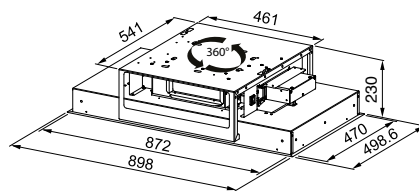

Inbouwhoogte: 230 mm

- Inbouwgroep 900 mm
- Roestvrij stalen behuizing
- Glazen paneelvlak
- Randafzuiging
- 3 vermogenstanden, 2 x intensief en nalooptijd
- Elektronische sturing
- Intervalschakeling
- Filter verzadigingsaanwijzer
- Wasbare metalen filter
- Afblaasopening 220 x 90 mm (gebruik van reductie vermindert capaciteit dampkap)
- Aansluitende uitvoer 200mm + overgangstuk 150mm inbegrepen