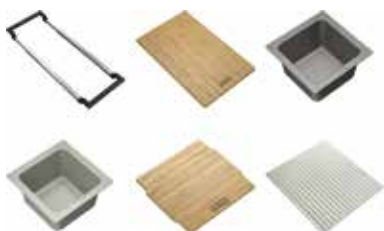

Toebehoren set 3

300620

FUN 112.0655.483

- Telescopische brug (RVS)
- Snijplank (bamboe)
- Groot afdruiptakje (kunststof)
- Mobiel druiplad (siliconen)

€ 209,50 (excl. BTW)

€ 253,50 (incl. BTW)