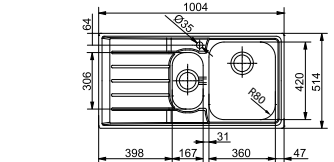

MARIS

10 YEARS GARANTIE

Functionaliteiten, zie p. 34 - 37

02

NEX 611 - Inbouw
€ 471,27 excl. BTW*
€ 570,24 incl. BTW*

* Verkoopprijs omvat afloopstelsysteem

NEX 211 - Vlakbouw/SlimTop
€ 540,74 excl. BTW*
€ 654,29 incl. BTW*

* Verkoopprijs omvat afloopstelsysteem

Kastmaat 500 mm
Buitenmaat NEX 611 860 x 510 mm
NEX 211 864 x 514 mm

Bak 360 x 420 x 195 mm

Positie overloop bak

Uitsparing NEX 611 840 x 490 mm (R 20 mm)

SlimTop 855 x 506 mm (R 20 mm)

NEX611L1 / FUN 101.0166.770

Glad / Druipblad links

NEX611R1 / FUN 101.0166.771

Glad / Druipblad Rechts

NEX211L1 / FUN 127.0251.861

Glad / Druipblad links

NEX211R1 / FUN 127.0251.863

Glad / Druipblad Rechts

Spooletafels

MARIS

10 YEARS GARANTIE

Functionaliteiten, zie p. 34 - 37

01 02

NEX 651 - Inbouw
€ 637,42 excl. BTW*
€ 771,28 incl. BTW*

* Verkoopprijs omvat afloopstelsysteem

NEX 251 - Vlakbouw/SlimTop
€ 735,49 excl. BTW*
€ 889,94 incl. BTW*

* Verkoopprijs omvat afloopstelsysteem

Kastmaat 600 mm
Buitenmaat NEX 651 1000 x 510 mm
NEX 251 1004 x 514 mm

Bakken 360 x 420 x 195 mm

165 x 307 x 157 mm

Positie overloop kleine bak

Uitsparing NEX 651 980 x 490 mm (R 20 mm)

SlimTop 995 x 506 mm (R 20 mm)

NEX651L1 / FUN 101.0166.774

Glad / Druipblad links

NEX651R1 / FUN 101.0166.775

Glad / Druipblad Rechts

NEX251L1 / FUN 127.0251.864

Glad / Druipblad links

NEX251R1 / FUN 127.0251.865

Glad / Druipblad Rechts

MARIS

10 YEARS GARANTIE

Functionaliteiten, zie p. 34 - 37

02

NEX 621 - Inbouw
€ 735,49 excl. BTW*
€ 889,94 incl. BTW*

* Verkoopprijs omvat afloopstelsysteem

NEX 221 - Vlakbouw/SlimTop
€ 832,21 excl. BTW*
€ 1.006,98 incl. BTW*

* Verkoopprijs omvat afloopstelsysteem

Kastmaat 800 mm
Buitenmaat NEX 621 1160 x 510 mm
NEX 221 1164 x 514 mm

Bakken 2 x 360 x 420 x 195 mm

Positie overloop

NEX621L1 / NEX221L1 grote bak links

NEX621R1 / NEX221R1 grote bak rechts