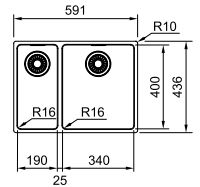

MARIS

10
YEARS
GARANTIE

Functionaliteiten, zie p. 34 - 37

03 04 05

Kastmaat MRX 260: **600 mm**
Kastmaat MRX 160: **800 mm**
Buitenmaat MRX 260: **591 x 436 mm**
Buitenmaat MRX 160: **595 x 440 mm**
Bakken **340 x 400 x 180 mm**
190 x 400 x 130 mm
Positie overloop **beide bakken**
Uitsparing SlimTop **565 x 410 mm (R 10 mm)**

MRX260L1 / **FUN 127.0568.335**
Vlakbouw/Slimtop
Geborsteld / Grote bak links
MRX260R1 / **FUN 127.0568.334**
Vlakbouw/Slimtop
Geborsteld / Grote bak rechts
€ 798,58 excl. BTW*
€ 966,28 incl. BTW*

* Verkoopprijs omvat afloopstelsel

MRX160L1 / **FUN 122.0568.209**
Onderbouw
Geborsteld / Grote bak links
MRX160R1 / **FUN 122.0568.208**
Onderbouw
Geborsteld / Grote bak rechts
€ 759,88 excl. BTW*
€ 919,46 incl. BTW*

* Verkoopprijs omvat afloopstelsel

MARIS

10
YEARS
GARANTIE

Functionaliteiten, zie p. 34 - 37

03 04 05

Kastmaat **900 mm**
Buitenmaat **865 x 440 mm**
Bakken **2 x 400 x 400 x 180 mm**
Positie overloop **beide bakken**

MRX1201 / **FUN 122.0535.163**
Onderbouw
Geborsteld
€ 830,50 excl. BTW*
€ 1.004,91 incl. BTW*

* Verkoopprijs omvat afloopstelsel

MARIS

10
YEARS
GARANTIE

Functionaliteiten, zie p. 34 - 37

03 04 05

Kastmaat **800 mm**
Buitenmaat **740 x 440 mm**
Bak **700 x 400 x 180 mm**
Positie overloop **bak**

MRX1107001 / **FUN 122.0635.633**
Onderbouw
Geborsteld
€ 567,15 excl. BTW*
€ 686,25 incl. BTW*

* Verkoopprijs omvat afloopstelsel