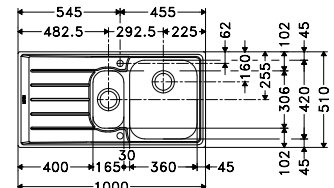

MARIS

10 YEARS GARANTIE

Functionaliteiten, zie p. 34 - 37

02

NEX 611 - Inbouw
€ 471,27 excl. BTW*
€ 570,24 incl. BTW*

* Verkoopprijs omvat afloopstelsysteem

NEX 211 - Vlakbouw/SlimTop
€ 540,74 excl. BTW*
€ 654,29 incl. BTW*

* Verkoopprijs omvat afloopstelsysteem

Kastmaat 500 mm
Buitenmaat NEX 611 860 x 510 mm
NEX 211 864 x 514 mm

Bak 360 x 420 x 195 mm

Positie overloop bak

Uitsparing NEX 611 840 x 490 mm (R 20 mm)

SlimTop 855 x 506 mm (R 20 mm)

NEX611L1 / FUN 101.0166.770

Glad / Druipblad links

NEX611R1 / FUN 101.0166.771

Glad / Druipblad Rechts

NEX211L1 / FUN 127.0251.861

Glad / Druipblad links

NEX211R1 / FUN 127.0251.863

Glad / Druipblad Rechts

Spooletafels

MARIS

10 YEARS GARANTIE

Functionaliteiten, zie p. 34 - 37

01 02

NEX 651 - Inbouw
€ 637,42 excl. BTW*
€ 771,28 incl. BTW*

* Verkoopprijs omvat afloopstelsysteem

NEX 251 - Vlakbouw/SlimTop
€ 735,49 excl. BTW*
€ 889,94 incl. BTW*

* Verkoopprijs omvat afloopstelsysteem

Kastmaat 600 mm
Buitenmaat NEX 651 1000 x 510 mm
NEX 251 1004 x 514 mm

Bakken 360 x 420 x 195 mm

165 x 307 x 157 mm

Positie overloop kleine bak

Uitsparing NEX 651 980 x 490 mm (R 20 mm)

SlimTop 995 x 506 mm (R 20 mm)

NEX651L1 / FUN 101.0166.774

Glad / Druipblad links

NEX651R1 / FUN 101.0166.775

Glad / Druipblad Rechts

NEX251L1 / FUN 127.0251.864

Glad / Druipblad links

NEX251R1 / FUN 127.0251.865

Glad / Druipblad Rechts

MARIS

10 YEARS GARANTIE

Functionaliteiten, zie p. 34 - 37

02

NEX 621 - Inbouw
€ 735,49 excl. BTW*
€ 889,94 incl. BTW*

* Verkoopprijs omvat afloopstelsysteem

NEX 221 - Vlakbouw/SlimTop
€ 832,21 excl. BTW*
€ 1.006,98 incl. BTW*

* Verkoopprijs omvat afloopstelsysteem

Kastmaat 800 mm
Buitenmaat NEX 621 1160 x 510 mm
NEX 221 1164 x 514 mm

Bakken 2 x 360 x 420 x 195 mm

Positie overloop

NEX621L1 / NEX221L1 grote bak links

NEX621R1 / NEX221R1 grote bak rechts