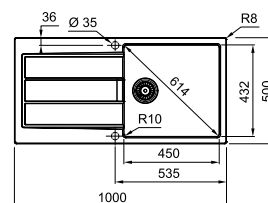

Sirius 2.0

All-In toebehorenset: Make it better!

Deze multifunctionele toebehorenset maakt elke spoelbak compleet. Meer weten? Zie p. 282

SMART

5
YEARS
GARANTIE

01 02

Accessories make everything better

300617
FUN 112.0595.334
Snijplank (hout) - 280 x 532 mm
€ 51,11 (excl. BTW)
€ 61,84 (incl. BTW)

Kastmaat **600 mm**
Buitenmaat **1000 x 500 mm**
Bak **450 x 432 x 200 mm**
Positie overloop **druipblad**
Uitsparing **984 x 484 mm (R 7,5 mm)**

S2D611ZW1 / **FUN 143.0638.445**

Inbouw
Omkeerbaar
€ 246,87 excl. BTW*
€ 298,71 incl. BTW*

* Verkoopprijs omvat afloopstelsel

SMART

5
YEARS
GARANTIE

01 02

Kastmaat **600 mm**
Buitenmaat **1000 x 500 mm**
Bakken **350 x 432 x 200 mm**
150 x 350 x 150 mm
Positie overloop **druipblad**
Uitsparing **984 x 484 mm (R 7,5 mm)**

S2D651ZW1 / **FUN 143.0635.528**

Inbouw
Omkeerbaar
€ 308,89 excl. BTW*
€ 373,76 incl. BTW*

* Verkoopprijs omvat afloopstelsel

SMART

5
YEARS
GARANTIE

01 02

Kastmaat **800 mm**
Buitenmaat **1160 x 500 mm**
Bakken **360 x 432 x 200 mm**
341 x 350 x 200 mm
Positie overloop **druipblad**
Uitsparing **1144 x 484 mm (R 7,5 mm)**

S2D621ZW1 / **FUN 143.0635.529**

Inbouw
Omkeerbaar
€ 346,58 excl. BTW*
€ 419,37 incl. BTW*

* Verkoopprijs omvat afloopstelsel