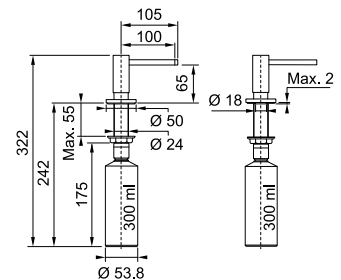

MARIS

5 YEARS

GARANTIE

Active

- Zeepverdeler met fles in kunststof van 300 ml
- Langs boven navulbaar
- Uitsparing \varnothing 25 mm

Chroom

302256 / Fun 119.0547.902
€ 127,73 excl. BTW / € 154,55 incl. BTW

RVS-look