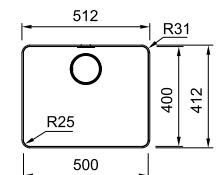

01 02 03 04

Kastmaat **600 mm**
Bak **500 x 400 x 200 mm**
Positie overloop bak
Uitsparing SlimTop **506 x 406 mm (R 28 mm)**

MYX2105001 / FUN 127.0607.053

Vlakhouw/SlimTop

Glad

Buitenmaat **512 x 412 mm**

€ 728,91 excl. BTW*

€ 881,99 incl. BTW*

* Verkoopprijs omvat ventiel en overloop met drukknopventiel (afloopstelsysteem afzonderlijk te bestellen)