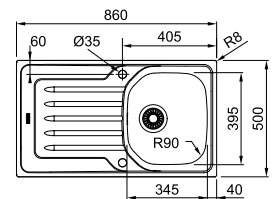

10
YEARS
GARANTIE

Functionaliteiten, zie p. 34 - 37

01 02

Kastmaat **600 mm**
Buitenmaat **1000 x 500 mm**
Bakken **340 x 400 x 155 mm**
172 x 320 x 80 mm
Positie overloop **grote bak**
Uitsparing **980 x 480 mm (R 10 mm)**

OLX6511 / **FUN 101.0204.961**

Inbouw
Glad / Omkeerbaar
€ 388,17 excl. BTW*
€ 469,69 incl. BTW*

* Verkoopprijs omvat afloopstelsysteem