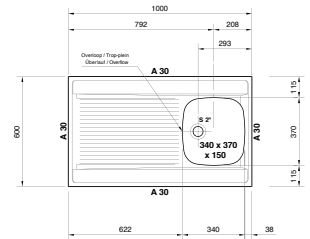

Kastmaat **450 mm**
Buitenmaat **1000 x 600 x 30 mm**
Bak **340 x 370 x 150 mm**
Positie overloop bak

STX7111 / FUN 103.0166.821

Opbouw
Glad / Omkeerbaar
€ 220,66 excl. BTW*
€ 266,99 incl. BTW*

* Verkoopprijs omvat afloopsysteem