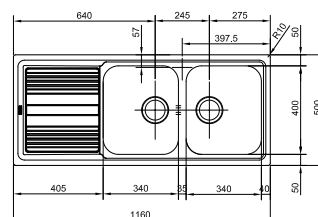

Logica-line

Accessories make everything better

01
Afdruipbakje (RVS)
158 x 300 x 80 mm
300409
FUN 112.0040.691
€ 81,73 (excl. BTW)
€ 98,89 (incl. BTW)

02
Snijplank (hout)
280 x 532 mm
300617
FUN 112.0595.334
€ 51,11 (excl. BTW)
€ 61,84 (incl. BTW)

**All-In toebehorenset:
Make it better!**
Deze multifunctionele
toebehorenset maakt elke
spiegelbak compleet.
Meer weten? Zie p. 282

Een volmaakt duo met
Franke kranen vanaf p. 136

Orbit
Uittrekbare uitloop
Chroom
301962
FUN 115.0623.055
€ 238,73 (excl. BTW)
€ 288,86 (incl. BTW)

SMART

10
YEARS
GARANTIE

Functionaliteiten, zie p. 34 - 37

02 03

Kastmaat **450 mm**
Buitenmaat **860 x 500 mm**
Bak **340 x 400 x 180 mm**
Positie overloop bak
Uitsparing **840 x 480 mm (R 10 mm)**

LLX6111 / **FUN 101.0166.738**

Inbouw
Glad / Omkeerbaar
€ 318,72 excl. BTW*
€ 385,66 incl. BTW*

* Verkoopprijs omvat afloopsysteem

SMART

10
YEARS
GARANTIE

Functionaliteiten, zie p. 34 - 37

01 02 03

Kastmaat **600 mm**
Buitenmaat **1000 x 500 mm**
Bakken **340 x 400 x 180 mm**
165 x 306 x 130 mm
Positie overloop **grote bak**
Uitsparing **980 x 480 mm (R 10 mm)**

LLX6511 / **FUN 101.0166.740**

Inbouw
Glad / Omkeerbaar
€ 401,80 excl. BTW*
€ 486,18 incl. BTW*

* Verkoopprijs omvat afloopsysteem

SMART

10
YEARS
GARANTIE

Functionaliteiten, zie p. 34 - 37

02 03

Kastmaat **800 mm**
Buitenmaat **1160 x 500 mm**
Bakken **2 x 340 x 400 x 180 mm**
Positie overloop
binnenste grote bak
Uitsparing **1140 x 480 mm (R 10 mm)**

LLX6211 / **FUN 101.0166.739**

Inbouw
Glad / Omkeerbaar
€ 442,66 excl. BTW*
€ 535,62 incl. BTW*

* Verkoopprijs omvat afloopsysteem