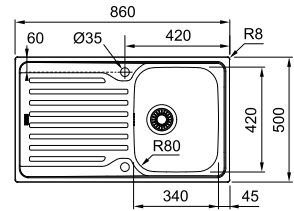

Kastmaat **450 mm**
Buitenmaat **860 x 500 mm**
Bak **340 x 420 x 160 mm**
Positie overloop bak
Uitsparing **840 x 480 mm (R 10 mm)**

AZX6111 / FUN 101.0488.447
Inbouw
Glad / Omkeerbaar
€ 233,87 excl. BTW*
€ 282,98 incl. BTW*

* Verkoopprijs omvat afloopstelsysteem