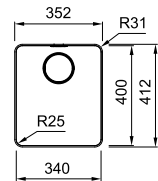

MYTHOS

10
YEARS
GARANTIE

Functionaliteiten, zie p. 34 - 37

01 02 03 04

Kastmaat **600 mm**
Bak **450 x 400 x 200 mm**
Positie overloop **bak**
Uitsparing SlimTop **456 x 406 mm (R 28 mm)**

MYX2104501 / FUN 127.0607.052

Vlakkbouw/SlimTop

Glad

Buitenmaat **462 x 412 mm**

€ 677,31 excl. BTW*

€ 819,55 incl. BTW*

* Verkoopprijs omvat ventiel en overloop met drukknopventiel
(afloopsysteem afzonderlijk te bestellen)

MYX1104501 / FUN 122.0606.977

Onderbouw

Glad

Buitenmaat **490 x 440 mm**

€ 509,59 excl. BTW*

€ 616,61 incl. BTW*

* Verkoopprijs omvat ventiel en overloop met drukknopventiel
(afloopsysteem afzonderlijk te bestellen)

MYTHOS

10
YEARS
GARANTIE

Functionaliteiten, zie p. 34 - 37

01 02 03 04

Kastmaat **450 mm**
Bak **340 x 400 x 200 mm**
Positie overloop **bak**
Uitsparing SlimTop **346 x 406 mm (R 28 mm)**

MYX2103401 / FUN 127.0607.051

Vlakkbouw/SlimTop

Glad

Buitenmaat **352 x 412 mm**

€ 642,47 excl. BTW*

€ 777,39 incl. BTW*

* Verkoopprijs omvat ventiel en overloop met drukknopventiel
(afloopsysteem afzonderlijk te bestellen)

MYX1103401 / FUN 122.0606.976

Onderbouw

Glad

Buitenmaat **380 x 440 mm**

€ 450,25 excl. BTW*

€ 544,81 incl. BTW*

* Verkoopprijs omvat ventiel en overloop met drukknopventiel
(afloopsysteem afzonderlijk te bestellen)

MYTHOS

10
YEARS
GARANTIE

Functionaliteiten, zie p. 34 - 37

03 04

Kastmaat **300 mm**
Buitenmaat **200 x 440 mm**
Bak **160 x 400 x 150 mm**
Positie overloop **bak**

MYX1101601 / FUN 122.0606.972

Onderbouw

Glad

€ 419,28 excl. BTW*

€ 507,33 incl. BTW*

* Verkoopprijs omvat ventiel en overloop
(afloopsysteem afzonderlijk te bestellen)

Dit model is enkel in onderbouw beschikbaar.