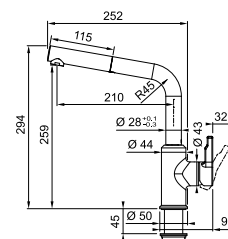

Urban

MARIS

5
YEARS
GARANTIE

Eéngreepsmengkraan met uittrekbare uitloop
Hoge druk
Zwaaioek 150°

- Soepele aansluitslangen (450 mm)
- Kraangat Ø 35 mm
- Bedieningsgreep rechts
- Uitgerust met anti-terugslagklep vlg. EN 1717
- Geleverd met versterking voor montage op RVS spoeltafels
- Kunststof handdoucheslang
- Kunststof uitloop

Vergeet de kraanversteviger niet (p. 292)

Chroom
301916 / Fun 115.0595.083
€ 373,79 excl. BTW / € 452,29 incl. BTW

Zwart mat
301973 / Fun 115.0627.523
€ 424,48 excl. BTW / € 513,62 incl. BTW

Chroom/Onyx
301917 / Fun 115.0595.091
€ 424,48 excl. BTW / € 513,62 incl. BTW

Chroom/Metaal wit
301918 / Fun 115.0595.088
€ 424,48 excl. BTW / € 513,62 incl. BTW

MARIS

5
YEARS
GARANTIE

Eéngreepsmengkraan met zwenkbare uitloop
Hoge druk
Zwaaioek 360°

- Soepele aansluitslangen (450 mm)
- Kraangat Ø 35 mm
- Bedieningsgreep rechts
- Geleverd met versterking voor montage op RVS spoeltafels

Vergeet de kraanversteviger niet (p. 292)

Chroom
301919 / Fun 115.0595.062
€ 310,43 excl. BTW / € 375,63 incl. BTW

Zwart mat
301974 / Fun 115.0627.524
€ 361,12 excl. BTW / € 436,95 incl. BTW

Chroom/Onyx
301920 / Fun 115.0595.081
€ 361,12 excl. BTW / € 436,95 incl. BTW

Chroom/Metaal wit
301921 / Fun 115.0595.068
€ 361,12 excl. BTW / € 436,95 incl. BTW