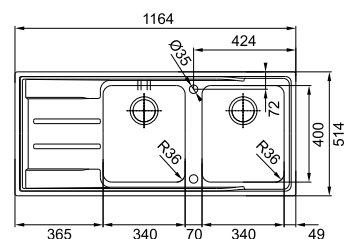

MARIS

10
YEARS
GARANTIE

Functionaliteiten, zie p. 34 - 37

02

Kastmaat **800 mm**
Buitenmaat **1004 x 514 mm**
Bak **480 x 400 x 190 mm**
Positie overloop **bak**
Uitsparing SlimTop **995 x 505 mm (R 20 mm)**

ANX211L1 / FUN 127.0279.109
Vlakbouw/SlimTop
Glad / Druipblad links
€ 596,56 excl. BTW*
€ 721,84 incl. BTW*

ANX211R1 / FUN 127.0279.108
Vlakbouw/SlimTop
Glad / Druipblad Rechts
€ 596,56 excl. BTW*
€ 721,84 incl. BTW*

* Verkoopprijs omvat afloopstelsel met draaiknopventiel

Spel tafels

MARIS

10
YEARS
GARANTIE

Functionaliteiten, zie p. 34 - 37

01 02

Kastmaat **600 mm**
Buitenmaat **1004 x 514 mm**
Bakken **340 x 400 x 190 mm**
165 x 306 x 130 mm
Positie overloop **grote bak**
Uitsparing SlimTop **995 x 505 mm (R 20 mm)**

ANX251L1 / FUN 127.0279.111
Vlakbouw/SlimTop
Glad / Druipblad links
€ 789,98 excl. BTW*
€ 955,88 incl. BTW*

ANX251R1 / FUN 127.0279.110
Vlakbouw/SlimTop
Glad / Druipblad Rechts
€ 789,98 excl. BTW*
€ 955,88 incl. BTW*

* Verkoopprijs omvat afloopstelsel met draaiknopventiel voor 1 bak

MARIS

10
YEARS
GARANTIE

Functionaliteiten, zie p. 34 - 37

02

Kastmaat **800 mm**
Buitenmaat **1164 x 514 mm**
Bakken **2 x 340 x 400 x 190 mm**
Positie overloop
ANX221L1: grote bak links
ANX221R1: grote bak rechts
Uitsparing SlimTop **1155 x 505 mm (R 20 mm)**

ANX221L1 / FUN 127.0279.113
Vlakbouw/SlimTop
Glad / Druipblad links
€ 888,04 excl. BTW*
€ 1.074,53 incl. BTW*

ANX221R1 / FUN 127.0279.112
Vlakbouw/SlimTop
Glad / Druipblad Rechts
€ 888,04 excl. BTW*
€ 1.074,53 incl. BTW*

* Verkoopprijs omvat afloopstelsel met draaiknopventiel voor 1 bak