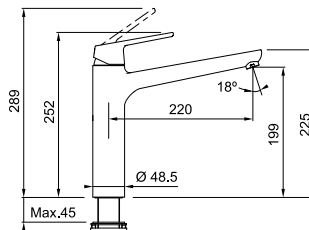

Chroom
301936 / Fun 115.0621.498
€ 508,06 excl. BTW / € 614,75 incl. BTW

Zwart mat
301937 / Fun 115.0621.667
€ 752,90 excl. BTW / € 911,01 incl. BTW

Vergeet de kraanversteviger niet (p. 292)