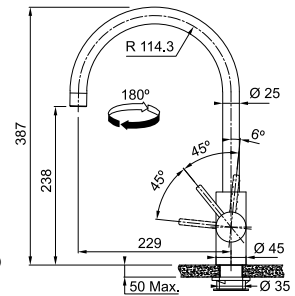

Eéngreepsmengkraan met zwenkbare uitloop
Hoge druk
Zwaaihoek 180°

- Soepele aansluitslangen (450 mm)
- Kraangat Ø 35 mm
- Bedieningsgreep rechts
- Geleverd met versterking voor montage op RVS spoel tafels
- Laminaire straalregelaar