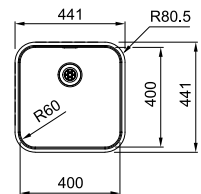

SMART

10 YEARS
GARANTIE

Kastmaat **500 mm**
Buitenmaat **441 x 441 mm**
Bak **400 x 400 x 171 mm**
Positie overloop bak
Uitsparing SlimTop **421 x 421 mm (R 70,5 mm)**

SRX2104001 / **FUN 127.0694.606**
Vlakkouw/SlimTop
Glad
€ 290,00 excl. BTW*
€ 350,90 incl. BTW*