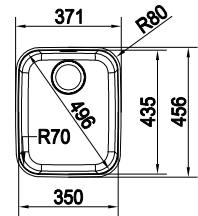

SMART

10
YEARS
GARANTIE

Functionaliteiten, zie p. 34 - 37

01

Kastmaat **400 mm**
Buitenmaat **371 x 456 mm**
Bak **350 x 435 x 180 mm**
Positie overloop bak

ARX1103501 / FUN 122.0250.016

Onderbouw

Glad

€ 345,96 excl. BTW*

€ **418,61 incl. BTW***

* Verkoopprijs omvat ventiel en overloop
(afloopstelsysteem afzonderlijk bestellen)

SMART

10
YEARS
GARANTIE

Functionaliteiten, zie p. 34 - 37

01

Kastmaat **400 mm**
Buitenmaat **351 x 371 mm**
Bak **330 x 350 x 160 mm**
Positie overloop bak

ARX1103301 / FUN 122.0251.103

Onderbouw

Glad

€ 318,72 excl. BTW*

€ **385,66 incl. BTW***

* Verkoopprijs omvat ventiel en overloop
(afloopstelsysteem afzonderlijk bestellen)

SMART

10
YEARS
GARANTIE

Functionaliteiten, zie p. 34 - 37

01

Kastmaat **200 mm**
Buitenmaat **190 x 455 mm**
Bak **170 x 435 x 130 mm**
Positie overloop bak

ARX110170D1 / FUN 112.0251.105

Onderbouw

Glad

€ 303,74 excl. BTW*

€ **367,53 incl. BTW***

* Verkoopprijs omvat ventiel en overloop
(afloopstelsysteem afzonderlijk bestellen)

SMART

10
YEARS
GARANTIE

Functionaliteiten, zie p. 34 - 37

01

Kastmaat **200 mm**
Buitenmaat **190 x 340 mm**
Bak **170 x 320 x 130 mm**
Positie overloop bak

ARX1101701 / FUN 112.0251.104

Onderbouw

Glad

€ 290,12 excl. BTW*

€ **351,04 incl. BTW***

* Verkoopprijs omvat ventiel en overloop
(afloopstelsysteem afzonderlijk bestellen)