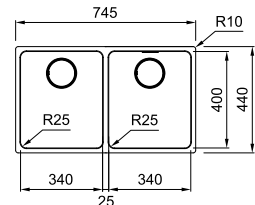

* Verkoopprijs omvat afloopstelsysteem met drukknoopventiel voor 1 bak

MYTHOS

10
YEARS
GARANTIE

Functionaliteiten, zie p. 34 - 37

01 02 03 04

Deze modellen zijn enkel in onderbouw beschikbaar.

Kastmaat **800 mm**
Buitenmaat **745 x 440 mm**
Bakken **2 x 340 x 400 x 200 mm**
Positie overloop **grote bak rechts**