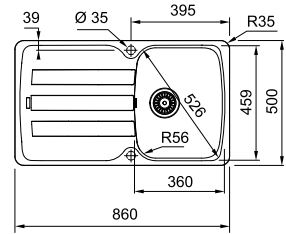

It's all about the details

Het ventiel en overloop in passend zwart?
Kies voor Colorline en ga voor ultieme eenheid in kleur én stijl.
Meer weten? Zie p. 294

SMART

5
YEARS
GARANTIE

Kastmaat **450 mm**
Buitenmaat **860 x 500 mm**
Bak **360 x 459 x 210 mm**
Positie overloop bak
Uitsparing **844 x 484 mm (R 27 mm)**