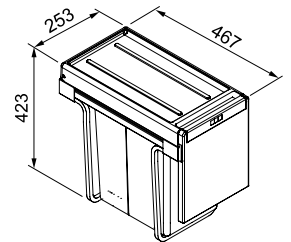

Cube 30

Kastmaat 300 mm
Kleur zwart

C30H302G / FUN 134.0039.553
Handbediening
Inbegrepen emmers 05 05
2-voudige afvalscheiding
€ 122,83 excl. BTW
€ 148,62 incl. BTW