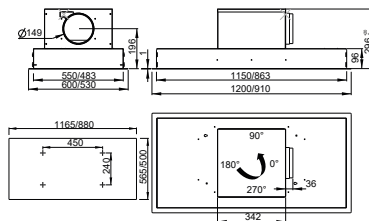

Inbouwhoogte: 296 mm

- Inbouwgroep 900 mm
- Roestvrij stalen behuizing
- Roestvrij stalen paneelvlak
- Randafzuiging
- 8 vermogenstanden, intensief en nalooptijd
- Elektronische sturing
- Intervalschakeling
- Filter verzadigingsaanwijzer
- Wasbare roestvrijstalen filters
- Afblaasopening Ø 150 mm (gebruik van reductie vermindert capaciteit dampkap)