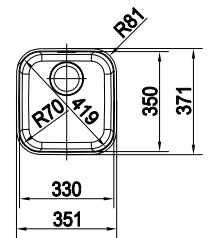

SMART

10
YEARS
GARANTIE

Functionaliteiten, zie p. 34 - 37

01

Kastmaat **200 mm**
 Buitenmaat **190 x 455 mm**
 Bak **170 x 435 x 130 mm**
 Positie overloop bak

ARX110170D1 / FUN 112.0251.105

Onderbouw

Glad