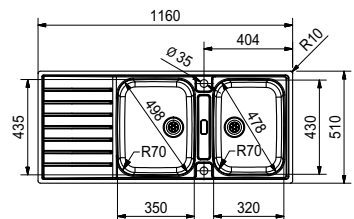

MARIS

10
YEARS
GARANTIE

Functionaliteiten, zie p. 34 - 37

02

Kastmaat **450 mm**
Buitenmaat **860 x 510 mm**
Bak **350 x 435 x 175 mm**
Positie overloop bak
Uitsparing SlimTop
847 x 497 mm (R 0 - 10 mm)

AGX211861 / FUN 127.0635.630

Vlakkbouw/SlimTop
Glad / Omkeerbaar
€ 735,36 excl. BTW*
€ 889,79 incl. BTW*

* Verkoopprijs omvat afloopstelsysteem met draaiknopventiel

MARIS

10
YEARS
GARANTIE

Functionaliteiten, zie p. 34 - 37

02

Kastmaat **600 mm**
Buitenmaat **1000 x 510 mm**
Bak **435 x 435 x 180 mm**
Positie overloop bak
Uitsparing SlimTop
987 x 497 mm (R 0 - 10 mm)

AGX2111001 / FUN 127.0638.674

Vlakkbouw/SlimTop
Glad / Omkeerbaar
€ 778,12 excl. BTW*
€ 941,52 incl. BTW*

* Verkoopprijs omvat afloopstelsysteem met draaiknopventiel

MARIS

10
YEARS
GARANTIE

Functionaliteiten, zie p. 34 - 37

01 02

Kastmaat **600 mm**
Buitenmaat **1000 x 510 mm**
Bakken **340 x 435 x 175 mm**
160 x 300 x 120 mm
Positie overloop grote bak
Uitsparing SlimTop
987 x 497 mm (R 0 - 10 mm)

AGX2511 / FUN 127.0635.631

Vlakkbouw/SlimTop
Glad / Omkeerbaar
€ 928,88 excl. BTW*
€ 1.123,94 incl. BTW*

* Verkoopprijs omvat afloopstelsysteem met draaiknopventiel

MARIS

10
YEARS
GARANTIE

Functionaliteiten, zie p. 34 - 37

02

Kastmaat **800 mm**
Buitenmaat **1160 x 510 mm**
Bakken **350 x 435 x 175 mm**
320 x 430 x 175 mm
Positie overloop grote bak
Uitsparing SlimTop
1147 x 497 mm (R 0 - 10 mm)

AGX2211 / FUN 127.0635.632

Vlakkbouw/SlimTop
Glad / Omkeerbaar
€ 1.090,79 excl. BTW*
€ 1.319,86 incl. BTW*

* Verkoopprijs omvat afloopstelsysteem met draaiknopventiel