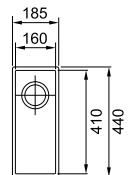

Kastmaat **300 mm**
Buitenmaat **185 x 440 mm**
Bak **160 x 410 x 140 mm**
Positie overloop bak

SID110160ZW1 / FUN 125.0352.847
Onderbouw
€ 165,39 excl. BTW*
€ **200,12 incl. BTW***

* Verkoopprijs omvat ventiel en overloop
(afloopstelsysteem afzonderlijk bestellen)