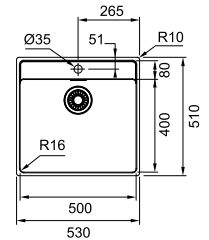

Functionaliteiten, zie p. 34 - 37

01 02 05

Kastmaat **600 mm**
 Buitenmaat **530 x 510 mm**
 Bak **500 x 400 x 180 mm**
 Positie overloop bak
 Uitsparing SlimTop **510 x 490 mm (R 10 mm)**

MRX2105001 / FUN 127.0535.165