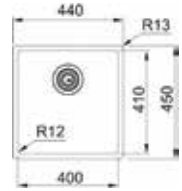

MYTHOS

10 YEARS
GARANTIE

Kastmaat SlimTop **450 mm**
Onderbouw **500 mm**
Buitenmaat **440 x 450 mm**
Bak **400 x 410 x 200 mm**
Positie overloop bak
Uitsparing SlimTop **410 x 420 mm**
(R 0-10 mm)

Functionaliteiten, zie p. 34 - 37

Manuele lediging

Vlakbouw/SlimTop/Onderbouw

€ 1.580,00 excl. BTW*

€ **1.911,80 incl. BTW***

* Verkoopprijs omvat afloopstelsel (incl. bodemrooster)

Automatische lediging

Vlakbouw/SlimTop/Onderbouw

€ 1.680,00 excl. BTW*

€ **2.032,80 incl. BTW***

* Verkoopprijs omvat afloopstelsel met drukknopventiel (incl. bodemrooster)

Manuele lediging

Antraciet
BXM210/110400AN1
Fun 127.0674.537

Goud
BXM210/110400GD1
Fun 127.0674.582

Koper
BXM210/110400CP1
Fun 127.0674.583

Automatische lediging

Antraciet
BXM210/110400ANA1
Fun 127.0650.362

Goud
BXM210/110400GDA1
Fun 127.0662.648

Koper
BXM210/110400CPA1
Fun 127.0662.649

MYTHOS

10 YEARS
GARANTIE

Kastmaat SlimTop **550 mm**
Onderbouw **600 mm**
Buitenmaat **540 x 450 mm**
Bak **500 x 410 x 200 mm**
Positie overloop bak
Uitsparing SlimTop **510 x 420 mm**
(R 0-10 mm)

Functionaliteiten, zie p. 34 - 37

Manuele lediging

Vlakbouw/SlimTop/Onderbouw

€ 1.700,00 excl. BTW*

€ **2.057,00 incl. BTW***

* Verkoopprijs omvat afloopstelsel (incl. bodemrooster)

Automatische lediging

Vlakbouw/SlimTop/Onderbouw

€ 1.800,00 excl. BTW*

€ **2.178,00 incl. BTW***

* Verkoopprijs omvat afloopstelsel met drukknopventiel (incl. bodemrooster)

Manuele lediging

Antraciet
BXM210/110500AN1
Fun 127.0672.129

Goud
BXM210/110500GD1
Fun 127.0674.362

Koper
BXM210/110500CP1
Fun 127.0674.363

Automatische lediging

Antraciet
BXM210/110500ANA1
Fun 127.0650.363

Goud
BXM210/110500GDA1
Fun 127.0662.540

Koper
BXM210/110500CPA1
Fun 127.0662.642

MYTHOS

10 YEARS
GARANTIE