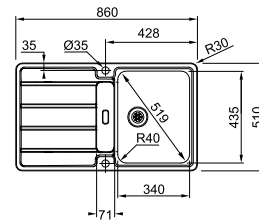

Neptune Evo
Zwenkbare uitloop
Chroom
301774
FUN 115.0373.928
€ 381,24 (excl. BTW)
€ 461,30 (incl. BTW)

MARIS

10
YEARS
GARANTIE

Functionaliteiten, zie p. 34 - 37

01

Kastmaat **450 mm**
Buitenmaat **860 x 510 mm**
Bak **340 x 435 x 180 mm**
Positie overloop **druipblad**
Uitsparing **844 x 494 mm (R 20 mm)**