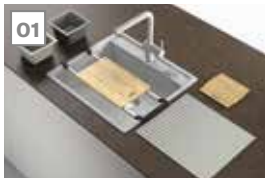

Ariane

All-In toebehorenset: Make it better!

Deze multifunctionele toebehorenset maakt elke spoelbak compleet. Meer weten? p. 282

Afloopsets

Afloopset voor 1 bak
330112
FUN 112.0071.973
€ 20,44 (excl BTW)
€ 24,73 (incl. BTW)

Afloopset voor 2 bakken
330113
FUN 112.0071.974
€ 29,96 (excl BTW)
€ 36,25 (incl. BTW)

SMART