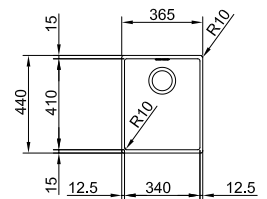

SMART

5
YEARS
GARANTIE

Kastmaat **600 mm**
Buitenmaat **525 x 440 mm**
Bak **500 x 410 x 200 mm**
Positie overloop bak

SID110500ZW1 / FUN 125.0352.885
Onderbouw
€ 215,25 excl. BTW*
€ **260,45 incl. BTW***

* Verkoopprijs omvat afloopstelsysteem

SMART

5
YEARS
GARANTIE

Kastmaat **450 mm**
Buitenmaat **365 x 440 mm**
Bak **340 x 410 x 200 mm**
Positie overloop bak

SID110340ZW1 / FUN 125.0352.881
Onderbouw
€ 201,86 excl. BTW*
€ **244,25 incl. BTW***

* Verkoopprijs omvat ventiel en overloop
(afloopstelsysteem afzonderlijk bestellen)

SMART

5
YEARS
GARANTIE

Kastmaat **300 mm**
Buitenmaat **185 x 440 mm**
Bak **160 x 410 x 140 mm**
Positie overloop bak

SID110160ZW1 / FUN 125.0352.847
Onderbouw
€ 165,39 excl. BTW*
€ **200,12 incl. BTW***

* Verkoopprijs omvat ventiel en overloop
(afloopstelsysteem afzonderlijk bestellen)