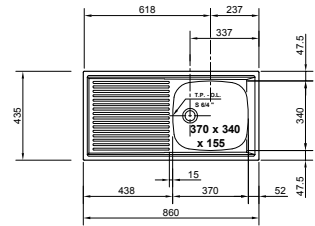

Kastmaat **450 mm**
Buitenmaat **860 x 435 mm**
Bak **370 x 340 x 155 mm**
Positie overloop **bak**
Uitsparing **840 x 415 mm (R 6 mm)**

ESX6111 / FUN 101.0166.701
Inbouw
Glad / Omkeerbaar
€ 137,57 excl. BTW*
€ 166,46 incl. BTW*

* Verkoopprijs omvat afloopstelsysteem

10
YEARS
GARANTIE