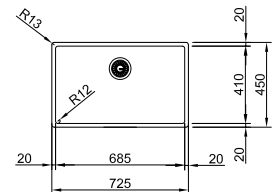

BXX210/1106801 / **FUN 127.0390.404**
Vlakkouw/SlimTop/Onderbouw
Glad
€ 742,31 excl. BTW*
€ 898,20 incl. BTW*

* Verkoopprijs omvat afloopstelsysteem

MARIS