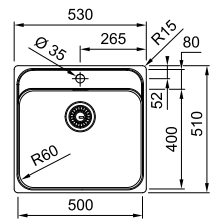

€ 447,70 incl. BTW*

* Verkoopprijs omvat afloopstelsysteem

Functionaliteiten, zie p. 34 - 37

01

SMART

10
YEARS
GARANTIE

Kastmaat **500 mm**
Buitenmaat **430 x 510 mm**
Bak **400 x 400 x 171 mm**
Positie overloop bak
Uitsparing SlimTop **410 x 490 mm (R 10 mm)**