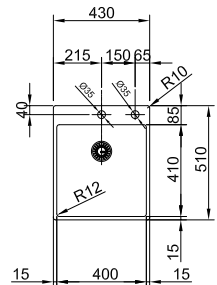

10
YEARS
GARANTIE

Kastmaat **450 mm**
 Buitenmaat **430 x 510 mm**
 Bak **400 x 410 x 200 mm**
 Positie overloop **bak**
 Uitsparing SlimTop **410 x 490 mm**
(R 0-10 mm)

Functionaliteiten, zie p. 34 - 37