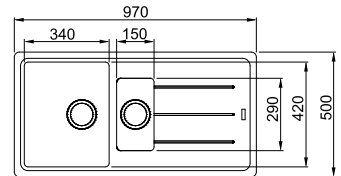

Metaal wit
BFG611MW1
Fun 114.0279.449

MARIS

5
YEARS
GARANTIE

Kastmaat **600 mm**
Buitenmaat **970 x 500 mm**
Bakken **340 x 420 x 200 mm**
150 x 290 x 100 mm
Positie overloop **grote bak**
Uitsparing **950 x 480 mm (R 10 mm)**