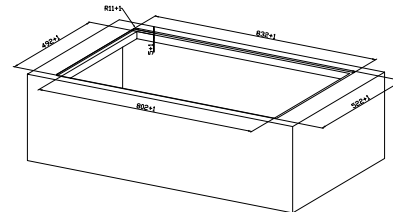

Uitsparing vlakbouw:

802 x 492 mm + 5 mm uitfrezing
832 x 522 mm (R 11 mm)