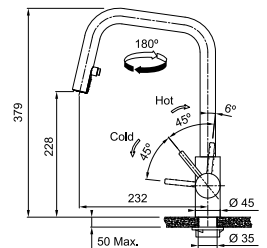

Kubus

MYTHOS

5
YEARS
GARANTIE

Functionaliteiten, zie p. 140 - 141

RVS
301871 / Fun 115.0529.207
€ 505,50 excl. BTW / € 611,66 incl. BTW

Eéngreepsmengkraan met uittrekbare uitloop
Hoge druk
Zwaaihoek 180°

- Soepele aansluitslangen (450 mm)
- Kraangat Ø 35 mm
- Bedieningsgreep rechts
- Uitgerust met anti-terugslagklep vlg. EN 1717
- Geleverd met versterking voor montage op RVS spoeltafels
- Kunststof handdoucheslang
- RVS uitloop
- Laminaire straalregelaar

Vergeet de kraanversteviger niet (p. 292)

MYTHOS

5
YEARS
GARANTIE

Functionaliteiten, zie p. 140 - 141

RVS
301872 / Fun 115.0529.202
€ 345,44 excl. BTW / € 417,99 incl. BTW

Eéngreepsmengkraan met zwenkbare uitloop
Hoge druk
Zwaaihoek 180°

- Soepele aansluitslangen (450 mm)
- Kraangat Ø 35 mm
- Bedieningsgreep rechts
- Geleverd met versterking voor montage op RVS spoeltafels
- Laminaire straalregelaar

Vergeet de kraanversteviger niet (p. 292)