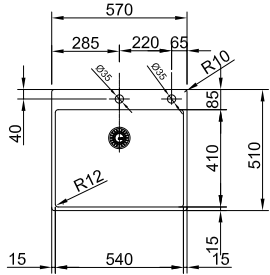

MARIS

10
YEARS
GARANTIE

Kastmaat **600 mm**
Buitenmaat **570 x 510 mm**
Bakken **360 x 410 x 200 mm**
160 x 410 x 140 mm
Positie overloop **beide bakken**
Uitsparing SlimTop **550 x 490 mm**
(R 0-10 mm)

Functionaliteiten, zie p. 34 - 37

01 02 03 04 05 06 07

BXX2601 / FUN 127.0390.410
Vlakbouw/SlimTop
Glad

€ 1.287,12 excl. BTW*

€ 1.557,42 incl. BTW*

* Verkoopprijs omvat afloopstelsel met draaiknopventiel voor 1 bak

MARIS

10
YEARS
GARANTIE

Kastmaat **600 mm**
Buitenmaat **570 x 510 mm**
Bak **540 x 410 x 200 mm**
Positie overloop **bak**
Uitsparing SlimTop **550 x 490 mm**
(R 0-10 mm)

Functionaliteiten, zie p. 34 - 37

01 03 04 05 06 07

BXX2105401 / FUN 127.0390.409
Vlakbouw/SlimTop
Glad

€ 851,27 excl. BTW*

€ 1.030,03 incl. BTW*

* Verkoopprijs omvat afloopstelsel met draaiknopventiel

MARIS

10
YEARS
GARANTIE

Kastmaat **600 mm**
Buitenmaat **530 x 510 mm**
Bak **500 x 410 x 200 mm**
Positie overloop **bak**
Uitsparing SlimTop **510 x 490 mm**
(R 0-10 mm)

Functionaliteiten, zie p. 34 - 37

01 03 04 05 06 07

BXX2105001 / FUN 127.0390.408
Vlakbouw/SlimTop
Glad

€ 783,17 excl. BTW*

€ 947,64 incl. BTW*

* Verkoopprijs omvat afloopstelsel met draaiknopventiel

MARIS

10
YEARS
GARANTIE

Kastmaat **450 mm**
Buitenmaat **430 x 510 mm**
Bak **400 x 410 x 200 mm**
Positie overloop **bak**
Uitsparing SlimTop **410 x 490 mm**
(R 0-10 mm)

Functionaliteiten, zie p. 34 - 37

01 03 04 05 06 07

BXX2104001 / FUN 127.0390.407
Vlakbouw/SlimTop
Glad

€ 715,07 excl. BTW*

€ 865,23 incl. BTW*

* Verkoopprijs omvat afloopstelsel met draaiknopventiel