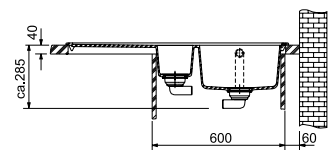

Druipblad links
 Onyx
MTG651-100OXL1
Fun 114.0251.787

Druipblad rechts
 Onyx
MTG651-100OXR1
Fun 114.0251.788