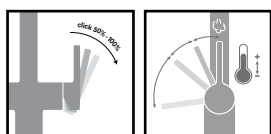

Functionaliteiten, zie p. 153