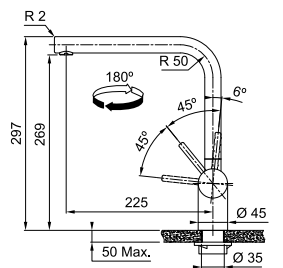

Eéngreepsmengkraan met zwenkbare uitloop
Hoge druk
Zwaaihoek 180°

- Soepele aansluitslangen (450 mm)
- Kraangat Ø 35 mm
- Bedieningsgreep rechts
- Geleverd met versterking voor montage op RVS spoeltafels
- Laminaire straalregelaar