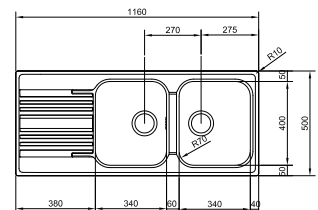

Functionaliteiten, zie p. 34 - 37

02