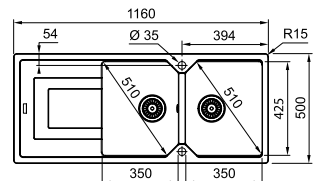

Zwart mat
UBG621MB1
Fun 114.0694.647

Onyx
UBG621OX1
Fun 114.0694.648

Steengrijs
UBG621SG1
Fun 114.0694.649

Metaal wit
UBG621MW1
Fun 114.0694.650