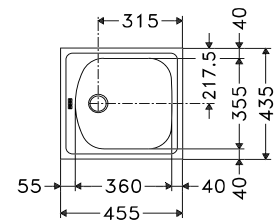

Kastmaat **450 mm**
Buitenmaat **455 x 435 mm**
Bak **360 x 355 x 145 mm**
Positie overloop **bak**
Uitsparing **435 x 415 mm (R 10 mm)**

ETX6101 / FUN 101.0166.687
Inbouw
Glad / Omkeerbaar
€ 174,34 excl. BTW*
€ 210,95 incl. BTW*

* Verkoopprijs omvat afloopstelsysteem

10
YEARS
GARANTIE