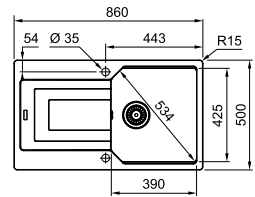

€ 544,50 incl. BTW*

* Verkoopprijs omvat afloopstelsysteem

Kastmaat **500 mm**

Buitenmaat **860 x 500 mm**

Bak **390 x 425 x 220 mm**

Positie overloop bak

Uitsparing **840 x 480 mm (R 15 mm)**

Zwart mat
UBG61186MB1
Fun 114.0693.246