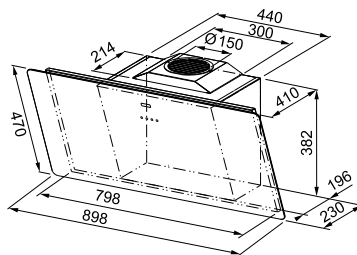

Smart

SMART

Zwart glas
>90< FSMA905BK / Fun 110.0377.734
€ 966,82 excl. BTW / € 1.170,85 incl. BTW

Wit glas
>90< FSMA905WH / Fun 110.0377.737
€ 966,82 excl. BTW / € 1.170,85 incl. BTW

Indicatieve verkoopprijzen inclusief 21% BTW
en €1 recupelbijdrage