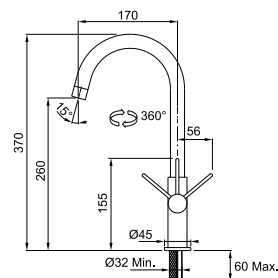

Eéngreepsmengkraan met zwenkbare uitloop

Hoge druk
Zwaaihoek 360°

- Soepele aansluitslangen (450 mm)
- Kraangat Ø 35 mm
- Bedieningsgreep rechts
- Geleverd met versterking voor montage op RVS spoeltafels