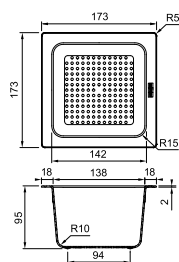

Klein afdruijbakje (kunststof)

Groot afdruijbakje (kunststof)