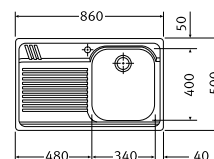

Armonia

Accessories make everything better

01

Afdruipbakje (RVS)
158 x 300 x 80 mm
300409
FUN 112.0040.691
€ 81,73 (excl. BTW)
€ 98,89 (incl. BTW)

**All-In toebehorenset:
Make it better!**
Deze multifunctionele
toebehorenset maakt
elke spoelbak compleet.
Meer weten? Zie p. 282

02

Een volmaakt duo met

Franke kranen vanaf p. 136

Centro
Uittrekbare uitloop
Chroom
301912
FUN 115.0600.098
€ 399,13 (excl. BTW)
€ 482,95 (incl. BTW)

SMART

10
YEARS
GARANTIE

Kastmaat **450 mm**
Buitenmaat **420 x 500 mm**
Bak **340 x 400 x 190 mm**
Positie overloop bak
Uitsparing **400 x 480 mm (R 20 mm)**

AMX 610

€ 415,42 excl. BTW*
€ 502,66 incl. BTW*

* Verkoopprijs omvat afloopsysteem

AMX6101 / **FUN 101.0166.792**

Inbouw
Glad

Functionaliteiten, zie p. 34 - 37

02

SMART

10
YEARS
GARANTIE

Kastmaat **450 mm**
Buitenmaat **860 x 500 mm**
Bak **340 x 400 x 190 mm**
Positie overloop bak
Uitsparing **840 x 480 mm (R 20 mm)**

AMX 611

€ 444,01 excl. BTW*
€ 537,26 incl. BTW*

* Verkoopprijs omvat afloopsysteem

AMX611L1 / **FUN 101.0204.963**

Inbouw - Glad / Druipblad links
AMX611R1 / **FUN 101.0204.964**
Inbouw - Glad / Druipblad rechts

Functionaliteiten, zie p. 34 - 37

02

SMART

10
YEARS
GARANTIE

Kastmaat **600 mm**
Buitenmaat **1000 x 500 mm**
Bakken **340 x 400 x 190 mm**
165 x 306 x 130 mm
Positie overloop grote bak
Uitsparing **980 x 480 mm (R 20 mm)**

AMX 651

€ 604,75 excl. BTW*
€ 731,74 incl. BTW*

* Verkoopprijs omvat afloopsysteem

AMX651L1 / **FUN 101.0204.965**

Inbouw - Glad / Druipblad links
AMX651R1 / **FUN 101.0204.966**
Inbouw - Glad / Druipblad rechts

Functionaliteiten, zie p. 34 - 37

01 02

SMART

10
YEARS
GARANTIE

Kastmaat **800 mm**
Buitenmaat **1160 x 500 mm**
Bakken **2 x 340 x 400 x 190 mm**
Positie overloop
AMX621L1: **grote bak links**
AMX621R1: **grote bak rechts**
Uitsparing **1140 x 480 mm (R 20 mm)**

AMX 621

€ 674,21 excl. BTW*
€ 815,79 incl. BTW*

* Verkoopprijs omvat afloopsysteem