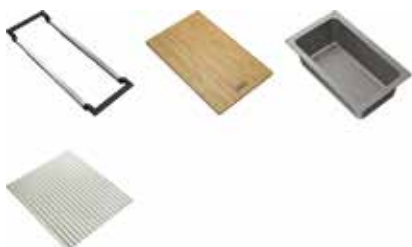

Toebehoren set 2

300619

FUN 112.0655.482

- Telescopische brug (RVS)
- Snijplank (bamboe)
- Klein afdruiptakje (kunststof)
- Klein voorraadbakje (kunststof)
- Cover (bamboe)

€ 162,69 (excl. BTW)

€ 196,85 (incl. BTW)