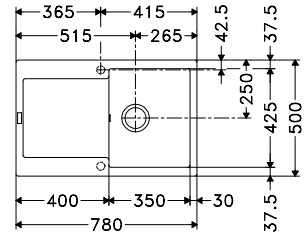

MARIS

5
YEARS
GARANTIE

Kastmaat **450 mm**
Buitenmaat **780 x 500 mm**
Bak **350 x 425 x 200 mm**
Positie overloop bak
Uitsparing **760 x 480 mm (R 10 mm)**

Functionaliteiten, zie p. 34 - 37

01 03 04

MRG 611 - Inbouw
Omkeerbaar
€ 566,60 excl. BTW*
€ **685,59** incl. BTW*

* Verkoopprijs omvat afloopstelsysteem

Zwart mat
MRG611MB1
Fun 114.0635.491

Onyx
MRG611OX1
Fun 114.0607.118

Steengrijs
MRG611SG1
Fun 114.0166.844

Platinum
MRG611PL1
Fun 114.0166.843

Koffieroom
MRG611KR1
Fun 114.0638.380

Metaal wit
MRG611MW1
Fun 114.0166.842

Spel tafels

MARIS

5
YEARS
GARANTIE

Kastmaat **600 mm**
Buitenmaat **970 x 500 mm**
Bak **490 x 425 x 200 mm**
Positie overloop bak
Uitsparing **950 x 480 mm (R 10 mm)**

Functionaliteiten, zie p. 34 - 37

01 03 04

MRG 611 XL - Inbouw
Omkeerbaar
€ 605,81 excl. BTW*
€ **733,04** incl. BTW*

* Verkoopprijs omvat afloopstelsysteem met draaiknopventiel voor 1 bak

XL bak, ideaal voor grote schotels,
bakplaten en ovenroosters

Zwart mat
MRG611XLMB1
Fun 114.0635.492

Onyx
MRG611XLOX1
Fun 114.0607.119

Steengrijs
MRG611XLSG1
Fun 114.0433.833

Platinum
MRG611XLPL1
Fun 114.0433.829

Koffieroom
MRG611XLKR1
Fun 114.0638.381

Metaal wit
MRG611XLMW1
Fun 114.0433.830