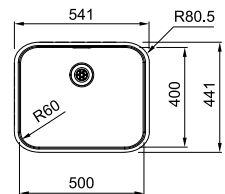

10 YEARS
GARANTIE

Kastmaat **600 mm**
Buitenmaat **541 x 441 mm**
Bak **500 x 400 x 171 mm**
Positie overloop bak
Uitsparing SlimTop **521 x 421 mm (R 70,5 mm)**