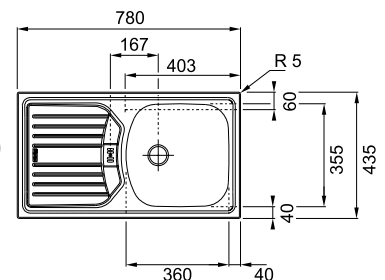

Kastmaat **500 mm**
Buitenmaat **780 x 435 mm**
Bak **360 x 355 x 140 mm**
Positie overloop **druipblad**
Uitsparing **760 x 415 mm (R 10 mm)**