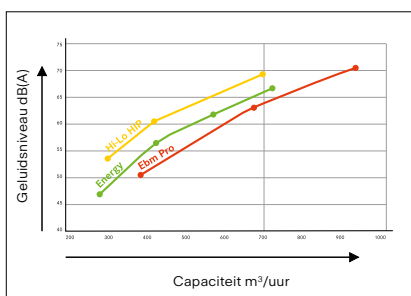

Lager stroomverbruik t.o.v. standaard motor:

35% energiebesparing bij hoge snelheden

85% energiebesparing bij meest gebruikte snelheden.

Snelle, eenvoudige en precieze montage

Dankzij Easy Fit wordt de installatie van een dampkap kinderspel. Het bevestigen van een dampkap met dit vernuftig systeem is even simpel als het ophangen van een foto of schilderij (hierboven: vb. wandmontage).