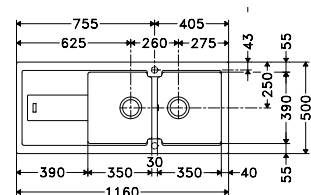

All-In toebehorenset: Make it better!

Deze multifunctionele toebehorenset maakt elke spoelbak compleet. Meer weten? Zie p. 282

MARIS

5
YEARS
GARANTIE

01

Kastmaat **450 mm**
Buitenmaat **780 x 500 mm**
Bak **340 x 390 x 190 mm**
Positie overloop **bak**
Uitsparing **760 x 480 mm (R 10 mm)**

BLG611OX1 / FUN 114.0638.389

Inbouw

Omkeerbaar

€ 464,17 excl. BTW*

€ 561,65 incl. BTW*

* Verkoopprijs omvat afloopstelsysteem

MARIS

5
YEARS
GARANTIE

01

Kastmaat **600 mm**
Buitenmaat **970 x 500 mm**
Bakken **350 x 390 x 190 mm**
160 x 320 x 120 mm
Positie overloop **grote bak**
Uitsparing **950 x 480 mm (R 10 mm)**

BLG651OX1 / FUN 114.0638.390

Inbouw

Omkeerbaar

€ 509,69 excl. BTW*

€ 616,72 incl. BTW*

* Verkoopprijs omvat afloopstelsysteem

MARIS

5
YEARS
GARANTIE

01

Kastmaat **800 mm**
Buitenmaat **1160 x 500 mm**
Bakken **2 x 350 x 390 x 190 mm**
Positie overloop **buitenste grote bak**
Uitsparing **1140 x 480 mm (R 10 mm)**

BLG621OX1 / FUN 114.0638.441

Inbouw

Omkeerbaar

€ 555,22 excl. BTW*

€ 671,82 incl. BTW*

* Verkoopprijs omvat afloopstelsysteem