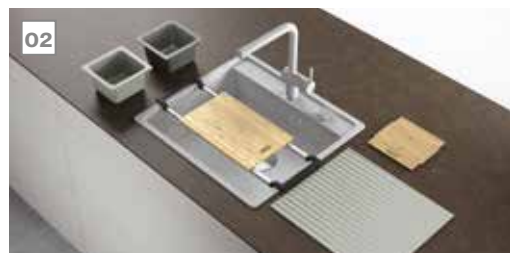

All-In toebehorenset: Make it better!

Deze multifunctionele toebehorenset maakt elke spoelbak compleet.
Meer weten? Zie p. 282

02

Gebruik bij installatie de meegeleverde afstandshouder.

Een volmaakt duo met

Franke kranen vanaf p. 136

Centro
Uittrekbare uitloop
Chroom
301912
FUN 115.0600.098
€ 399,13 (excl. BTW)
€ 482,95 (incl. BTW)

De ultieme black match?

Zie p. 33