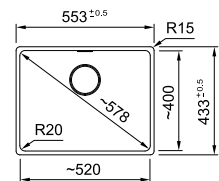

MARIS

5 YEARS
GARANTIE

Functionaliteiten, zie p. 34 - 37

01 02 03

MRG 210 720 - Vlakbouw
€ 679,00 excl. BTW*
€ 821,59 incl. BTW*

MRG 110 720 - Onderbouw
€ 679,00 excl. BTW*
€ 821,59 incl. BTW*

* Verkoopprijs omvat afloopstelsel

Kastmaat 800 mm
Buitenmaat 753 x 433 mm
Bak 720 x 400 x 200 mm
Positie overloop bak

XL bak, ideaal voor grote schotels,
bakplaten en ovenroosters

Zwart mat
MRG210720MB1
Fun 135.0691.638

Onyx
MRG210720OX1
Fun 135.0694.623

Steengrijs
MRG210720SG1
Fun 135.0694.624

Metaal wit
MRG210720MW1
Fun 135.0691.639

Zwart mat
MRG110720MB1
Fun 125.0692.232

Onyx
MRG110720OX1
Fun 125.0692.233

Steengrijs
MRG110720SG1
Fun 125.0692.234

Platinum
MRG110720PL1
Fun 125.0692.235

Koffieroom
MRG110720KR1
Fun 125.0692.236

Metaal wit
MRG110720MW1
Fun 125.0692.237

MARIS

5 YEARS
GARANTIE

Functionaliteiten, zie p. 34 - 37

01 02 03

MRG 210 520 - Vlakbouw
€ 575,00 excl. BTW*
€ 695,75 incl. BTW*

MRG 110 520 - Onderbouw
€ 575,00 excl. BTW*
€ 695,75 incl. BTW*

* Verkoopprijs omvat ventiel en overloop
(afloopstelsel afzonderlijk te bestellen)

Kastmaat 600 mm
Buitenmaat 553 x 433 mm
Bak 520 x 400 x 200 mm
Positie overloop bak

XL bak, ideaal voor grote schotels,
bakplaten en ovenroosters

Zwart mat
MRG210520MB1
Fun 135.0691.636

Onyx
MRG210520OX1
Fun 135.0694.621

Steengrijs
MRG210520SG1
Fun 135.0694.622

Metaal wit
MRG210520MW1
Fun 135.0691.637

Zwart mat
MRG110520MB1
Fun 125.0692.226

Onyx
MRG110520OX1
Fun 125.0692.227

Steengrijs
MRG110520SG1
Fun 125.0692.228

Platinum
MRG110520PL1
Fun 125.0692.229

Koffieroom
MRG110520KR1
Fun 125.0692.230

Metaal wit
MRG110520MW1
Fun 125.0692.231

MARIS

5 YEARS
GARANTIE

Functionaliteiten, zie p. 34 - 37

01 02 03

MRG 210 370 - Vlakbouw
€ 479,00 excl. BTW*
€ 579,59 incl. BTW*