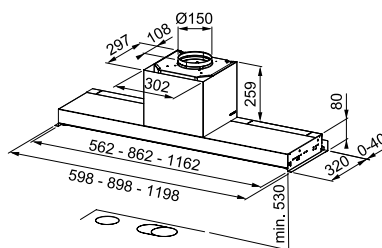

- Inbouwdampkap 600 mm / 900 mm / 1200 mm **Drip Free**
- Roestvrij stalen behuizing
- Roestvrij stalen paneelvlak
- 3 vermogenstanden en intensief
- Elektronische sturing met touch control
- Filter verzadigingsaanwijzer
- Wasbare metalen filter
- Afblaasopening **Ø 150 mm**
  (gebruik van reductie vermindert capaciteit dampkap)
- Sound Pro ventilator, de dynamiek van stilte (p. 210)

Afzuigvermogen volgens DIN IEC 61591

Min. **280 m³/u**
Max. **580 m³/u**
Int. **710 m³/u**

Geluidsniveau volgens DIN EN 60704-3

Min. **49 dB(A)**
Max. **65 dB(A)**

Druk max. **550 Pa**

Motorvermogen max. **240 W**
Verlichting LED, Dimbaar **2 x 1 W**