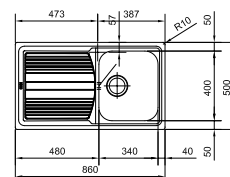

Logica-line

Accessories make everything better

01
Afdruipbakje (RVS)
158 x 300 x 80 mm
300409
FUN 112.0040.691
€ 81,73 (excl. BTW)
€ 98,89 (incl. BTW)

02
Snijplank (hout)
280 x 532 mm
300617
FUN 112.0595.334
€ 51,11 (excl. BTW)
€ 61,84 (incl. BTW)

**All-In toebehorenset:
Make it better!**
Deze multifunctionele
toebehorenset maakt elke
spiegelbak compleet.
Meer weten? Zie p. 282

Een volmaakt duo met
Franke kranen vanaf p. 136

Orbit
Uittrekbare uitloop
Chroom
301962
FUN 115.0623.055
€ 238,73 (excl. BTW)
€ 288,86 (incl. BTW)

SMART

10
YEARS
GARANTIE

Functionaliteiten, zie p. 34 - 37

02 03

Kastmaat **450 mm**
Buitenmaat **860 x 500 mm**
Bak **340 x 400 x 180 mm**
Positie overloop bak
Uitsparing **840 x 480 mm (R 10 mm)**

LLX6111 / **FUN 101.0166.738**

Inbouw
Glad / Omkeerbaar
€ 318,72 excl. BTW*
€ 385,66 incl. BTW*

* Verkoopprijs omvat afloopsysteem

SMART

10
YEARS
GARANTIE

Functionaliteiten, zie p. 34 - 37

01 02 03

Kastmaat **600 mm**
Buitenmaat **1000 x 500 mm**
Bakken **340 x 400 x 180 mm**
165 x 306 x 130 mm
Positie overloop **grote bak**
Uitsparing **980 x 480 mm (R 10 mm)**

LLX6511 / **FUN 101.0166.740**

Inbouw
Glad / Omkeerbaar
€ 401,80 excl. BTW*
€ 486,18 incl. BTW*

* Verkoopprijs omvat afloopsysteem

SMART

10
YEARS
GARANTIE

Functionaliteiten, zie p. 34 - 37

02 03

Kastmaat **800 mm**
Buitenmaat **1160 x 500 mm**
Bakken **2 x 340 x 400 x 180 mm**
Positie overloop
binnenste grote bak
Uitsparing **1140 x 480 mm (R 10 mm)**

LLX6211 / **FUN 101.0166.739**

Inbouw
Glad / Omkeerbaar
€ 442,66 excl. BTW*
€ 535,62 incl. BTW*

* Verkoopprijs omvat afloopsysteem