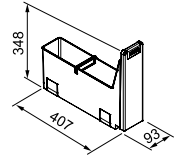

Kastmaat 300 mm
Kleur zwart

C10H301 / FUN 134.0039.317
Handbediening
Zijdelingse plaatsing
Met 2 tussenschotten
€ 60,81 excl. BTW
€ 73,58 incl. BTW

Minimale inbouwmaten: 93 x 407 x 348 mm

MARIS

Cube 30

Kastmaat 300 mm
Kleur zwart