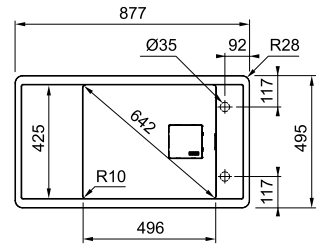

De ultieme black match?

Zie p. 33

MYTHOS

5 YEARS GARANTIE

Kastmaat **600 mm**
Buitenmaat **877 x 495 mm**
Bak **496 x 425 x 195 mm**
Positie overloop bak
Uitsparing **845 x 463 mm (R 20 mm)**

Functionaliteiten, zie p. 34 - 37