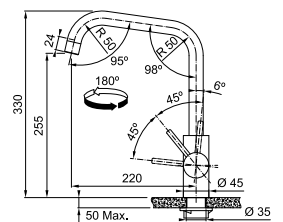

Vergeet de kraanversteviger niet (p. 292)