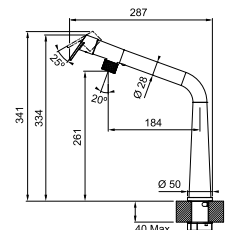

Functionaliteiten, zie p. 140 - 141

Chroom
301922 / Fun 115.0625.185
€ 569,27 excl. BTW / € 688,81 incl. BTW

Zwart mat
301924 / Fun 115.0625.187
€ 728,42 excl. BTW / € 881,38 incl. BTW

Vergeet de kraanversteviger niet (p. 292)