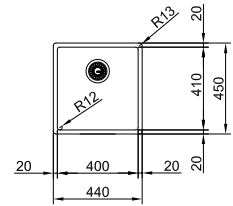

MARIS

10
YEARS
GARANTIE

Functionaliteiten, zie p. 34 - 37

01 03 04 05 06 07

Kastmaat SlimTop 500 mm
Onderbouw **550 mm**
Buitenmaat **490 x 450 mm**
Bak **450 x 410 x 200 mm**
Positie overloop **bak**
Uitsparing SlimTop **460 x 420 mm**
(R 0-10 mm)

BXX210/1104501 / FUN 127.0390.402
Vlakkouw/SlimTop/Onderbouw
Glad

€ 497,14 excl. BTW*
€ 601,54 incl. BTW*

* Verkoopprijs omvat ventiel en overloop
(afloopsysteem afzonderlijk bestellen)

MARIS

10
YEARS
GARANTIE

Functionaliteiten, zie p. 34 - 37

01 03 04 05 06 07

Kastmaat SlimTop 450 mm
Onderbouw **500 mm**
Buitenmaat **440 x 450 mm**
Bak **400 x 410 x 200 mm**
Positie overloop **bak**
Uitsparing SlimTop **410 x 420 mm**
(R 0-10 mm)

BXX210/1104001 / FUN 127.0390.401
Vlakkouw/SlimTop/Onderbouw
Glad

€ 456,28 excl. BTW*
€ 552,10 incl. BTW*

* Verkoopprijs omvat ventiel en overloop
(afloopsysteem afzonderlijk bestellen)

MARIS

10
YEARS
GARANTIE

Functionaliteiten, zie p. 34 - 37

01 03 04 05 06 07

Kastmaat SlimTop 400 mm
Onderbouw **450 mm**
Buitenmaat **380 x 450 mm**
Bak **340 x 410 x 200 mm**
Positie overloop **bak**
Uitsparing SlimTop **350 x 420 mm**
(R 0-10 mm)

BXX210/1103401 / FUN 127.0390.330
Vlakkouw/SlimTop/Onderbouw
Glad

€ 429,05 excl. BTW*
€ 519,14 incl. BTW*

* Verkoopprijs omvat ventiel en overloop
(afloopsysteem afzonderlijk bestellen)

MARIS

10
YEARS
GARANTIE

Functionaliteiten, zie p. 34 - 37

01 02 04 05

Kastmaat 300 mm
Buitenmaat **200 x 450 mm**
Bak **160 x 410 x 140 mm**
Positie overloop **bak**
Uitsparing SlimTop
170 x 420 mm (R 0-10 mm)

BXX210/1101601 / FUN 127.0390.329
Vlakkouw/SlimTop/Onderbouw
Glad

€ 401,80 excl. BTW*
€ 486,18 incl. BTW*

* Verkoopprijs omvat ventiel en overloop
(afloopsysteem afzonderlijk bestellen)