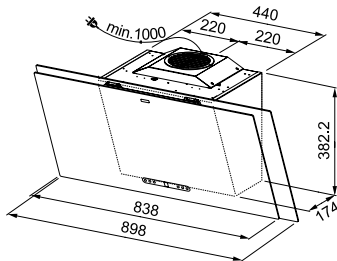

- **Wanddampkap 900 mm**
- Vrije ruimte voor het hoofd
- Zwart geschilderde behuizing
- Glazen paneelvlak
- 3 vermogenstanden en intensief
- Elektronische sturing met touch control
- Intervalschakeling
- Filter verzadigingsaanwijzer
- Wasbare metalen filter
- Afblaasopening **Ø 150 mm**
  (gebruik van reductie vermindert capaciteit dampkap)
- Sound Pro ventilator, de dynamiek van stilte (p. 210)

Afzuigvermogen volgens DIN IEC 61591

Min. **270 m³/u**

Max. **450 m³/u**

Int. **790 m³/u**

Geluidsniveau volgens DIN EN 60704-3

Min. **46 dB(A)**

Max. **56 dB(A)**

Druk max. **560 Pa**

Motorvermogen max. **240 W**

Verlichting LED, Dimbaar **2 x 1 W**

Aanbevolen afstand tussen onderkant dampkap en kookplaat: 450 mm

5 YEARS
GARANTIE

Toebehoren

Actieve koolstoffilter (2 stuks vereist)	Actieve koolstoffilter regeneerebaar (2 stuks vereist)	Actieve koolstoffilter High performance (2 stuks vereist)	Schouw zwart (1000 mm)
Set van 2 stuks 305306	Set van 2 stuks 305340	Set van 2 stuks 305364	305619
FUN 112.0016.755	FUN 112.0174.994	FUN 112.0174.995	FUN 112.0683.833
€ 23,16 (excl. BTW)	€ 143,02 (excl. BTW)	€ 137,57 (excl. BTW)	€ 145,00 (excl. BTW)
€ 28,03 (incl. BTW)	€ 173,08 (incl. BTW)	€ 166,46 (incl. BTW)	€ 175,45 (incl. BTW)