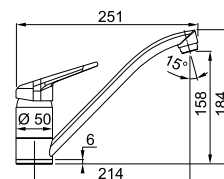

Chroom
301042 / Fun 115.0347.142
€ 120,00 excl. BTW / € 145,20 incl. BTW

Chroom/Metaal wit
301044 / Fun 115.0470.658
€ 165,00 excl. BTW / € 199,65 incl. BTW

Chroom/Onyx
301043 / Fun 115.0470.661
€ 165,00 excl. BTW / € 199,65 incl. BTW