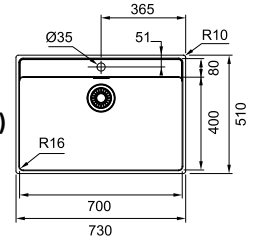

Afloopset
voor 2 bakken
330113
FUN 112.0071.974
€ 29,96 (excl. BTW)
€ 36,25 (incl. BTW)

MARIS

10
YEARS
GARANTIE

Functionaliteiten, zie p. 34 - 37

01 02 05

Kastmaat **800 mm**
 Buitenmaat **730 x 510 mm**
 Bak **700 x 400 x 180 mm**
 Positie overloop bak
 Uitsparing SlimTop **710 x 490 mm (R 10 mm)**