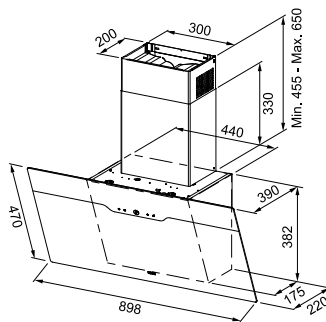

- **Wanddampkap** 900 mm met **Drip Free** technologie
- Vrije ruimte voor het hoofd
- Zwart geschilderde behuizing
- Glazen paneelvlak
- 3 vermogenstanden en intensief
- Elektronische sturing met touch control
- Wasbare metalen filter
- Afblaasopening **Ø 150 mm** (gebruik van reductie vermindert capaciteit dampkap)
- Sound Pro ventilator, de dynamiek van stilte (p. 210)

Afzuigvermogen volgens DIN IEC 61591
Min. **290 m³/u**
Max. **600 m³/u**
Int. **740 m³/u**

Geluidsniveau volgens DIN EN 60704-3
Min. **48 dB(A)**
Max. **63 dB(A)**

Druk max. **560 Pa**
Motorvermogen max. **240 W**
Verlichting **LED 2 x 1 W**

Aanbevolen afstand tussen onderkant dampkap en kookplaat: 450 mm

Franke's functionaliteiten

Drip Free, geen vallende druppels meer

Bij het afzuigen van kookdampen kunnen na verloop van tijd druppels uit de dampkap vallen. Zeker wanneer de boosterfunctie van inductiekookplaten ingeschakeld is. Onze oplossing? Drip Free, een innovatieve technologie die druppelvorming tegengaat. Zie p. 220

Toebehoren

Actieve koolstoffilter (2 stuks vereist) Set van 2 stuks 305306 FUN 112.0016.755 € 23,16 (excl. BTW) € 28,03 (incl. BTW)	Actieve koolstoffilter regeneerebaar (2 stuks vereist) Set van 2 stuks 305340 FUN 112.0174.994 € 143,02 (excl. BTW) € 173,06 (incl. BTW)	Actieve koolstoffilter High performance (2 stuks vereist) Set van 2 stuks 305364 FUN 112.0174.995 € 137,57 (excl. BTW) € 166,46 (incl. BTW)