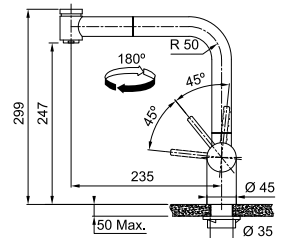

Eéngreepsmengkraan met uittrekbare uitloop met sproeier

Hoge druk
Zwaaioek 180°

- Soepele aansluitslangen (450 mm)
- Kraangat Ø 35 mm
- Bedieningsgreep rechts
- Uitgerust met anti-terugslagklep vlg. EN 1717
- Geleverd met versterking voor montage op RVS spoeltafels
- Kunststof handdoucheslang
- RVS uitloop
- Laminaire straalregelaar