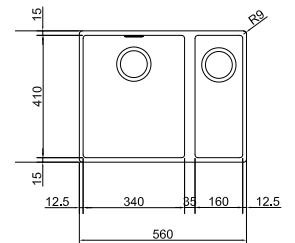

Kastmaat **600 mm**
Buitenmaat **560 x 440 mm**
Bakken **340 x 410 x 200 mm**
160 x 410 x 140 mm
Positie overloop grote bak

SID160DZW1 / FUN 125.0352.889
Onderbouw
€ 276,06 excl. BTW*
€ 334,03 incl. BTW*

* Verkoopprijs omvat afloopstelsel