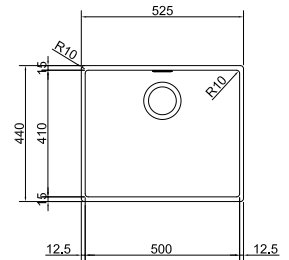

SMART

5
YEARS
GARANTIE

Kastmaat **600 mm**
Buitenmaat **525 x 440 mm**
Bak **500 x 410 x 200 mm**
Positie overloop bak

SID110500ZW1 / FUN 125.0352.885
Onderbouw
€ 215,25 excl. BTW*
€ **260,45 incl. BTW***

* Verkoopprijs omvat afloopstelsysteem

SMART

5
YEARS
GARANTIE

Kastmaat **450 mm**
Buitenmaat **365 x 440 mm**
Bak **340 x 410 x 200 mm**
Positie overloop bak

SID110340ZW1 / FUN 125.0352.881
Onderbouw
€ 201,86 excl. BTW*
€ **244,25 incl. BTW***

* Verkoopprijs omvat ventiel en overloop
(afloopstelsysteem afzonderlijk bestellen)

SMART

5
YEARS
GARANTIE

Kastmaat **300 mm**
Buitenmaat **185 x 440 mm**
Bak **160 x 410 x 140 mm**
Positie overloop bak

SID110160ZW1 / FUN 125.0352.847
Onderbouw
€ 165,39 excl. BTW*
€ **200,12 incl. BTW***

* Verkoopprijs omvat ventiel en overloop
(afloopstelsysteem afzonderlijk bestellen)