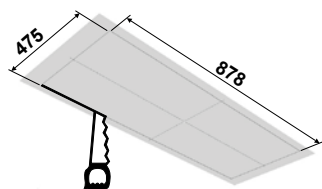

- Inbouwgroep 900 mm met **Air Quality Sense** technologie
- Roestvrij stalen behuizing
- Roestvrij stalen paneelvlak
- Randafzuiging
- 3 vermogenstanden, intensief en nalooptijd
- Elektronische sturing via bluetooth
- Intervalschakeling
- Filter verzadigingsaanwijzer
- Wasbare metalen filter
- Afblaasopening **Ø 150 mm** (gebruik van reductie vermindert capaciteit dampkap)
- Sound Pro ventilator, de dynamiek van stilte (p. 210)

Afzuigvermogen volgens DIN IEC 61591
Min. **290 m³/u**
Max. **610 m³/u**
Int. **770 m³/u**

Geluidsniveau volgens DIN EN 60704-3
Min. **48 dB(A)**
Max. **63 dB(A)**

Druk max. **590 Pa**
Motorvermogen max. **240 W**
Verlichting LED, Dimbaar **2 x 3 W**

Franke's functionaliteiten

Air Quality Sense, een frisse wind in de keuken

Een dampkap die communiceert over de luchtkwaliteit? Maak kennis met onze innovatieve toepassing Air Quality Sense, hét zesde zintuig in de keuken dat de luchtkwaliteit 24u/24u monitort, vervuilde luchtdeeltjes verwijdert en de frisse lucht herstelt.
Zie p. 216

Toebehoren

Afstandsbediening
inbegrepen
305615
FUN 112.0657.298
€ 64,37 (excl. BTW)
€ 77,94 (incl. BTW)

Actieve koolstoffilter
(2 stuks vereist)
Set van 2 stuks
305306
FUN 112.0016.755
€ 23,16 (excl. BTW)
€ 28,03 (incl. BTW)

Actieve koolstoffilter
regeneerebaar
(2 stuks vereist)
Set van 2 stuks
305340
FUN 112.0174.994
€ 143,02 (excl. BTW)
€ 173,06 (incl. BTW)

Actieve koolstoffilter
High performance
(2 stuks vereist)
Set van 2 stuks
305364
FUN 112.0174.995
€ 137,57 (excl. BTW)
€ 166,46 (incl. BTW)