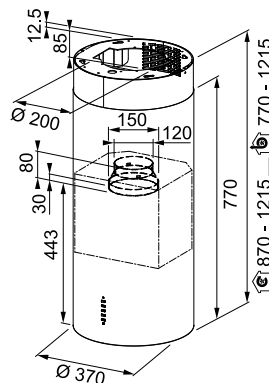

- **RVS**
  >37< FTUPLUS3707IXS / Fun 335.0588.221
  € 881,25 excl. BTW / € 1.067,31 incl. BTW
- **Zwart mat**
  >37< FTUPLUS3707IBK / Fun 335.0588.180
  € 961,35 excl. BTW / € 1.164,24 incl. BTW
- **Wit mat**
  >37< FTUPLUS3707IWH / Fun 335.0588.222
  € 961,35 excl. BTW / € 1.164,24 incl. BTW

Indicatieve verkoopprijzen inclusief 21% BTW
en €1 recupelbijdrage