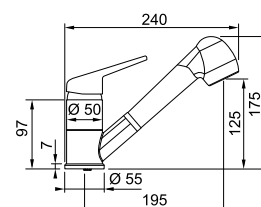

Chroom
301748 / Fun 115.0380.641
€ 124,42 excl. BTW / € 150,55 incl. BTW

Novara

SMART

5
YEARS
GARANTIE

Eéngreepsmengkraan met sproeier

Hoge druk
Zwaaihoek 120°

- Soepele aansluitslangen (450 mm)
- Kraangat Ø 35 mm
- Uitgerust met anti-terugslagklep vlg. EN 1717
- Geleverd met versterking voor montage op RVS spoeltafels
- Kunststof handdoucheslang
- Kunststof uitloop