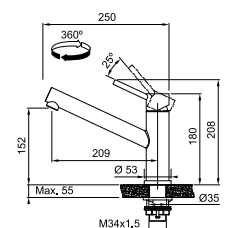

- Soepele aansluitslangen (450 mm)
- Kraangat Ø 35 mm
- Geleverd met versterking voor montage op RVS spoeltafels
- Energiebesparende bediening (p. 141)
- Waterbesparende bediening (p. 141)
- Laminaire straalregelaar