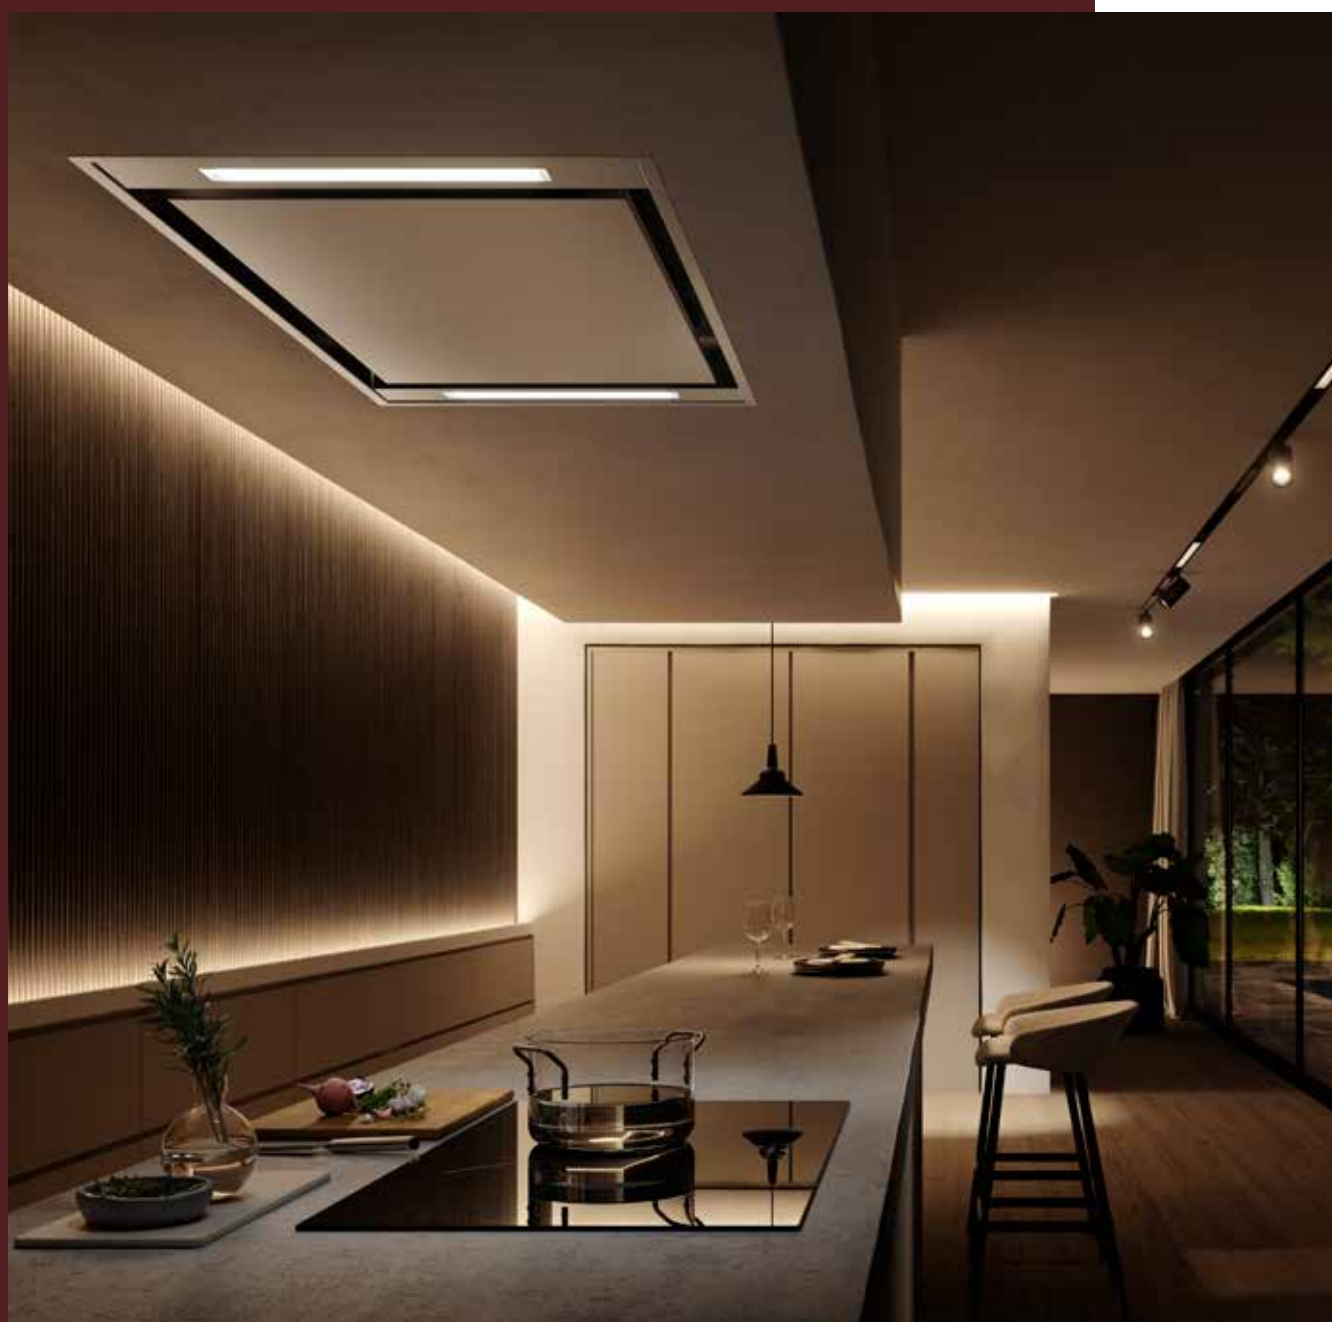

AQ Sense reeks

De dampkap die elk huis verdient