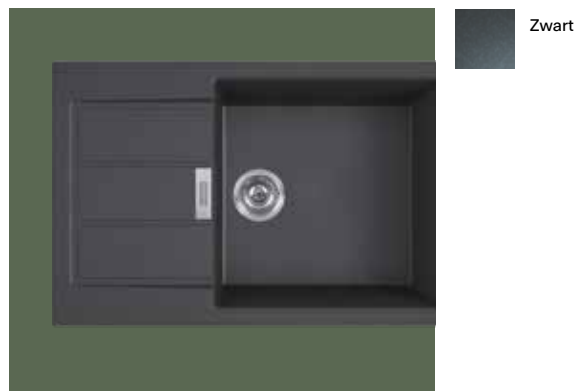

Tectonite

Hitte, schokken en stoten schrikken ons Tectonite niet af. Robuustheid gecombineerd met unieke ontwerpvrijheid maakt van Tectonite spoelbakken de ultieme keuze voor veeleisende, stijlvolle keukens. De nieuwe technologie is een grote sprong voorwaarts voor synthetische materialen.