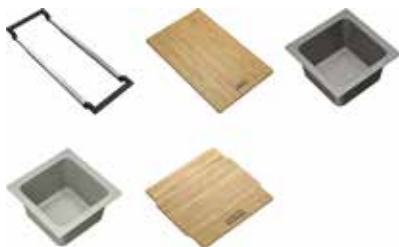

Toebehoren set 2

300619

FUN 112.0655.482

- Telescopische brug (RVS)
- Snijplank (bamboe)
- Klein afdruiptakje (kunststof)
- Klein voorraadbakje (kunststof)
- Cover (bamboe)

€ 162,69 (excl. BTW)

€ 196,85 (incl. BTW)

Toebehoren set 3

300620

FUN 112.0655.483

- Telescopische brug (RVS)
- Snijplank (bamboe)
- Groot afdruiptakje (kunststof)
- Mobiel druiplad (siliconen)

€ 209,50 (excl. BTW)

€ 253,50 (incl. BTW)

Toebehoren set 4

300621

FUN 112.0655.488

- Telescopische brug (RVS)
- Snijplank (bamboe)
- Klein afdruiptakje (kunststof)
- Klein voorraadbakje (kunststof)
- Cover (bamboe)
- Mobiel druiplad (siliconen)

€ 232,91 (excl. BTW)

€ 281,82 (incl. BTW)

Toebehoren set 5

300622

FUN 112.0655.489

- Telescopische brug (RVS)
- Snijplank (bamboe)
- Groot afdruiptakje (kunststof)
- Klein afdruiptakje (kunststof)
- Klein voorraadbakje (kunststof)
- Cover (bamboe)
- Mobiel druiplad (siliconen)
- Inzetbox (kunststof)

€ 291,43 (excl. BTW)

€ 352,63 (incl. BTW)