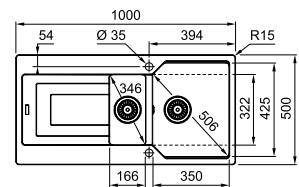

MARIS

5
YEARS
GARANTIE

Functionaliteiten, zie p. 34 - 37

UBG 611 62 - Inbouw

Omkeerbaar

€ 405,00 excl. BTW*

€ 490,05 incl. BTW*

* Verkoopprijs omvat afloopstelsysteem

Kastmaat **450 mm**

Buitenmaat **620 x 500 mm**

Bak **350 x 425 x 220 mm**

Positie overloop bak

Uitsparing **600 x 480 mm (R 15 mm)**

Zwart mat
UBG61162MB1
Fun 114.0694.639

Onyx
UBG61162OX1
Fun 114.0694.640

Steengrijs
UBG61162SG1
Fun 114.0694.641

Metaal wit
UBG61162MW1
Fun 114.0694.642

MARIS

5
YEARS
GARANTIE

Functionaliteiten, zie p. 34 - 37

UBG 611 86 - Inbouw

Omkeerbaar

€ 450,00 excl. BTW*

€ 544,50 incl. BTW*

* Verkoopprijs omvat afloopstelsysteem

Kastmaat **500 mm**

Buitenmaat **860 x 500 mm**

Bak **390 x 425 x 220 mm**

Positie overloop bak

Uitsparing **840 x 480 mm (R 15 mm)**

Zwart mat
UBG61186MB1
Fun 114.0693.246

Onyx
UBG61186OX1
Fun 114.0693.247

Steengrijs
UBG61186SG1
Fun 114.0693.248

Metaal wit
UBG61186MW1
Fun 114.0693.249

MARIS

5
YEARS
GARANTIE

Functionaliteiten, zie p. 34 - 37

UBG 651 - Inbouw

Omkeerbaar

€ 520,00 excl. BTW*

€ 629,20 incl. BTW*

* Verkoopprijs omvat afloopstelsysteem

Kastmaat **600 mm**

Buitenmaat **1000 x 500 mm**

Bakken **350 x 425 x 220 mm**

166 x 322 x 139 mm

Positie overloop grote bak

Uitsparing **980 x 480 mm (R 15 mm)**

Zwart mat
UBG651MB1
Fun 114.0694.643

Onyx
UBG651OX1
Fun 114.0694.644

Steengrijs
UBG651SG1
Fun 114.0694.645

Metaal wit
UBG651MW1
Fun 114.0694.646

MARIS

5
YEARS
GARANTIE

Functionaliteiten, zie p. 34 - 37

UBG 621 - Inbouw

Omkeerbaar

€ 570,00 excl. BTW*

€ 689,70 incl. BTW*

* Verkoopprijs omvat afloopstelsysteem

Kastmaat **800 mm**

Buitenmaat **1160 x 500 mm**

Bakken **2 x 350 x 425 x 220 mm**

Positie overloop binnenste grote bak

Uitsparing **1140 x 480 mm (R 15 mm)**

Zwart mat
UBG621MB1
Fun 114.0694.647

Onyx
UBG621OX1
Fun 114.0694.648

Steengrijs
UBG621SG1
Fun 114.0694.649

Metaal wit
UBG621MW1
Fun 114.0694.650