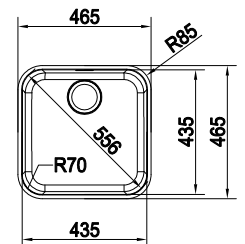

Functionaliteiten, zie p. 34 - 37

01

ARX1104351 / FUN 122.0205.235
Onderbouw
Glad
€ 388,17 excl. BTW*
€ 469,69 incl. BTW*

* Verkoopprijs omvat ventiel en overloop (afloopstelsysteem afzonderlijk bestellen)