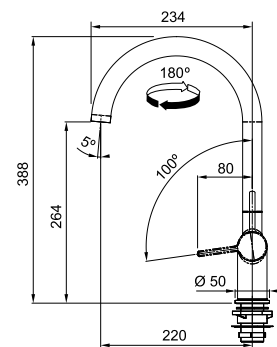

Vergeet de kraanversteviger niet (p. 292)

Chroom

301035 / Fun 115.0653.395
€ 459,80 excl. BTW / € 556,36 incl. BTW

Wit mat

301038 / Fun 115.0653.399
€ 551,76 excl. BTW / € 667,63 incl. BTW

Zwart mat

301037 / Fun 115.0653.398
€ 551,76 excl. BTW / € 667,63 incl. BTW