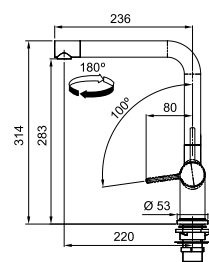

- Soepele aansluitslangen (650 mm)
- Kraangat Ø 35 mm
- Bedieningsgreep rechts
- Geleverd met versterking voor montage op RVS spoelafels
- Laminare straalregelaar
- Waterbesparende bediening (p. 141)

Vergeet de kraanversteviger niet (p. 292)