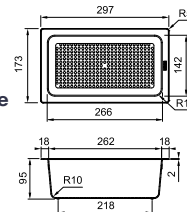

Snijplank (bamboe)

Vorraad-bakje (kunststof)

Klein afdruijbakje (kunststof)

Groot afdruijbakje (kunststof)

Cover (bamboe)

Toebehoren set 1

300618

FUN 112.0655.481