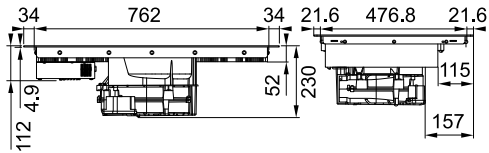

- **Kookplaatafzuiging** 830 mm
- Glazen paneelvlak
- Inbouw of vlakbouw
- 8 vermogenstanden, 2 x intensief
- Waterbestendige motor
- Elektronische sturing met touch control
- Filter verzadigingsaanwijzer
- Wasbare metalen filters + watercollector
- Afblaasopening 227 x 94 mm
- Inductiekookplaat - 4 zones 220 x 184 mm
- 2 brugzones 380 x 220 mm
- Timer
- Kinderslot
- Vooinstellingen: ontdooien (42°C) - opwarmen (74°C) - koken (92°C)

Afzuigvermogen volgens DIN IEC 61591
Min. **230 m³/u**
Max. **470 m³/u**
Int. **620 m³/u**

Vermogen kookplaat
Vermogenstanden **2,1 kW**
Booster **3,7 kW**
Vermogen max. **7,4 kW**

Geluidsniveau volgens DIN EN 60704-3
Min. **51 dB(A)**
Max. **67 dB(A)**

Uitsparing inbouw:
770 x 490 mm

Uitsparing vlakbouw:
770x 402 mm + 5 mm uitfrezing
832 x 522 mm (R 11 mm)

Dampkappen