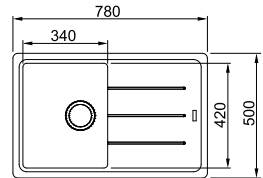

MARIS

5
YEARS
GARANTIE

Kastmaat **450 mm**
Buitenmaat **780 x 500 mm**
Bak **340 x 420 x 200 mm**
Positie overloop bak
Uitsparing **760 x 480 mm (R 10 mm)**

Functionaliteiten, zie p. 34 - 37

02 03

BFG 611 - Inbouw
Omkeerbaar
€ 502,11 excl. BTW*
€ 607,56 incl. BTW*

* Verkoopprijs omvat afloopstelsysteem

Zwart mat
BFG611MB1
Fun 114.0668.824

Onyx
BFG611OX1
Fun 114.0607.122

Steengrijs
BFG611SG1
Fun 114.0610.886

Platinum
BFG611PL1
Fun 114.0279.447

Koffieroom
BFG611KR1
Fun 114.0279.431

Metaal wit
BFG611MW1
Fun 114.0279.449

MARIS

5
YEARS
GARANTIE

Kastmaat **600 mm**
Buitenmaat **970 x 500 mm**
Bakken **340 x 420 x 200 mm**
150 x 290 x 100 mm
Positie overloop **grote bak**
Uitsparing **950 x 480 mm (R 10 mm)**

Functionaliteiten, zie p. 34 - 37

01 02 03

BFG 651 - Inbouw
Omkeerbaar
€ 553,95 excl. BTW*
€ 670,28 incl. BTW*

* Verkoopprijs omvat afloopstelsysteem

Zwart mat
BFG651MB1
Fun 114.0668.826

Onyx
BFG651OX1
Fun 114.0607.123

Steengrijs
BFG651SG1
Fun 114.0610.890

Platinum
BFG651PL1
Fun 114.0279.451

Koffieroom
BFG651KR1
Fun 114.0279.432

Metaal wit
BFG651MW1
Fun 114.0279.452

MARIS

5
YEARS
GARANTIE

Kastmaat **800 mm**
Buitenmaat **1160 x 500 mm**
Bakken **2 x 337 x 420 x 200 mm**
Positie overloop
buitenste grote bak
Uitsparing **1140 x 480 mm**
(R 10 mm)

Functionaliteiten, zie p. 34 - 37

02 03

BFG 621 - Inbouw
Omkeerbaar
€ 591,89 excl. BTW*
€ 716,19 incl. BTW*

* Verkoopprijs omvat afloopstelsysteem

Zwart mat
BFG621MB1
Fun 114.0668.827

Onyx
BFG621OX1
Fun 114.0607.124

Steengrijs
BFG621SG1
Fun 114.0610.902

Platinum
BFG621PL1
Fun 114.0279.454

Koffieroom
BFG621KR1
Fun 114.0279.433

Metaal wit
BFG621MW1
Fun 114.0279.455