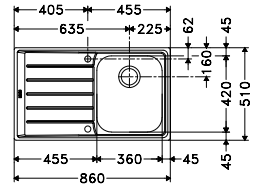

MARIS

10 YEARS GARANTIE

Functionaliteiten, zie p. 34 - 37

02

NEX 611 - Inbouw
€ 471,27 excl. BTW*
€ 570,24 incl. BTW*

* Verkoopprijs omvat afloopstelsysteem

NEX 211 - Vlakbouw/SlimTop
€ 540,74 excl. BTW*
€ 654,29 incl. BTW*

* Verkoopprijs omvat afloopstelsysteem

Kastmaat 500 mm
Buitenmaat NEX 611 860 x 510 mm
NEX 211 864 x 514 mm

Bak 360 x 420 x 195 mm

Positie overloop bak

Uitsparing NEX 611 840 x 490 mm (R 20 mm)

SlimTop 855 x 506 mm (R 20 mm)

NEX611L1 / FUN 101.0166.770

Glad / Druipblad links

NEX611R1 / FUN 101.0166.771

Glad / Druipblad Rechts

NEX211L1 / FUN 127.0251.861

Glad / Druipblad links

NEX211R1 / FUN 127.0251.863

Glad / Druipblad Rechts

Spooletafels

MARIS

10 YEARS GARANTIE

Functionaliteiten, zie p. 34 - 37

01 02

NEX 651 - Inbouw
€ 637,42 excl. BTW*
€ 771,28 incl. BTW*

* Verkoopprijs omvat afloopstelsysteem

NEX 251 - Vlakbouw/SlimTop
€ 735,49 excl. BTW*
€ 889,94 incl. BTW*

* Verkoopprijs omvat afloopstelsysteem

Kastmaat 600 mm
Buitenmaat NEX 651 1000 x 510 mm
NEX 251 1004 x 514 mm

Bakken 360 x 420 x 195 mm

165 x 307 x 157 mm

Positie overloop kleine bak

Uitsparing NEX 651 980 x 490 mm (R 20 mm)

SlimTop 995 x 506 mm (R 20 mm)

NEX651L1 / FUN 101.0166.774

Glad / Druipblad links

NEX651R1 / FUN 101.0166.775

Glad / Druipblad Rechts

NEX251L1 / FUN 127.0251.864

Glad / Druipblad links

NEX251R1 / FUN 127.0251.865

Glad / Druipblad Rechts

MARIS

10 YEARS GARANTIE

Functionaliteiten, zie p. 34 - 37

02

NEX 621 - Inbouw
€ 735,49 excl. BTW*
€ 889,94 incl. BTW*

* Verkoopprijs omvat afloopstelsysteem

NEX 221 - Vlakbouw/SlimTop
€ 832,21 excl. BTW*
€ 1.006,98 incl. BTW*

* Verkoopprijs omvat afloopstelsysteem

Kastmaat 800 mm
Buitenmaat NEX 621 1160 x 510 mm
NEX 221 1164 x 514 mm

Bakken 2 x 360 x 420 x 195 mm

Positie overloop

NEX621L1 / NEX221L1 grote bak links

NEX621R1 / NEX221R1 grote bak rechts