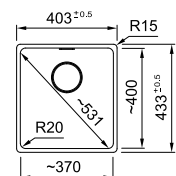

MARIS

5 YEARS
GARANTIE

Functionaliteiten, zie p. 34 - 37

01 02 03

MRG 210 720 - Vlakbouw
€ 679,00 excl. BTW*
€ 821,59 incl. BTW*

MRG 110 720 - Onderbouw
€ 679,00 excl. BTW*
€ 821,59 incl. BTW*

* Verkoopprijs omvat afloopstelsel

Kastmaat 800 mm
Buitenmaat 753 x 433 mm
Bak 720 x 400 x 200 mm
Positie overloop bak

XL bak, ideaal voor grote schotels,
bakplaten en ovenroosters

Zwart mat
MRG210720MB1
Fun 135.0691.638

Onyx
MRG210720OX1
Fun 135.0694.623

Steengrijs
MRG210720SG1
Fun 135.0694.624

Metaal wit
MRG210720MW1
Fun 135.0691.639

Zwart mat
MRG110720MB1
Fun 125.0692.232

Onyx
MRG110720OX1
Fun 125.0692.233

Steengrijs
MRG110720SG1
Fun 125.0692.234

Platinum
MRG110720PL1
Fun 125.0692.235

Koffieroom
MRG110720KR1
Fun 125.0692.236

Metaal wit
MRG110720MW1
Fun 125.0692.237

MARIS

5 YEARS
GARANTIE

Functionaliteiten, zie p. 34 - 37

01 02 03

MRG 210 520 - Vlakbouw
€ 575,00 excl. BTW*
€ 695,75 incl. BTW*

MRG 110 520 - Onderbouw
€ 575,00 excl. BTW*
€ 695,75 incl. BTW*

* Verkoopprijs omvat ventiel en overloop
(afloopstelsel afzonderlijk te bestellen)

Kastmaat 600 mm
Buitenmaat 553 x 433 mm
Bak 520 x 400 x 200 mm
Positie overloop bak

XL bak, ideaal voor grote schotels,
bakplaten en ovenroosters

Zwart mat
MRG210520MB1
Fun 135.0691.636

Onyx
MRG210520OX1
Fun 135.0694.621

Steengrijs
MRG210520SG1
Fun 135.0694.622

Metaal wit
MRG210520MW1
Fun 135.0691.637

Zwart mat
MRG110520MB1
Fun 125.0692.226

Onyx
MRG110520OX1
Fun 125.0692.227

Steengrijs
MRG110520SG1
Fun 125.0692.228

Platinum
MRG110520PL1
Fun 125.0692.229

Koffieroom
MRG110520KR1
Fun 125.0692.230

Metaal wit
MRG110520MW1
Fun 125.0692.231

MARIS

5 YEARS
GARANTIE

Functionaliteiten, zie p. 34 - 37

01 02 03

MRG 210 370 - Vlakbouw
€ 479,00 excl. BTW*
€ 579,59 incl. BTW*