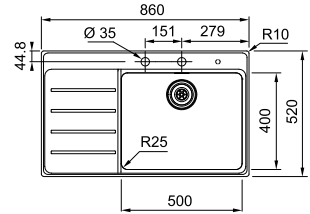

MYX211TLL1 / FUN 127.0635.640
Vlakkouw/SlimTop
Glad / Druipblad links
€ 966,22 excl. BTW*
€ 1.168,89 incl. BTW*

MYX211TLR1 / FUN 127.0635.772
Vlakkouw/SlimTop
Glad / Druipblad rechts
€ 966,22 excl. BTW*
€ 1.168,89 incl. BTW*

* Verkoopprijs omvat afloopstelsel met drukknopventiel

MYTHOS