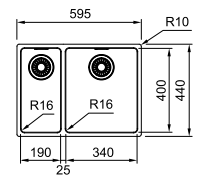

MRX160L1 / **FUN 122.0568.209**
Onderbouw
Geborsteld / Grote bak links
MRX160R1 / **FUN 122.0568.208**
Onderbouw
Geborsteld / Grote bak rechts
€ 759,88 excl. BTW*
€ 919,46 incl. BTW*

* Verkoopprijs omvat afloopstelsel