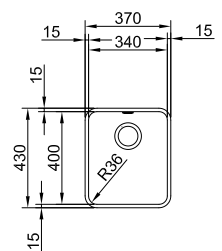

Kastmaat **450 mm**
Buitenmaat **370 x 430 mm**
Bak **340 x 400 x 190 mm**
Positie overloop bak

ANX1103401 / FUN 122.0395.893
Onderbouw
Glad
€ 167,54 excl. BTW
€ 202,73 incl. BTW