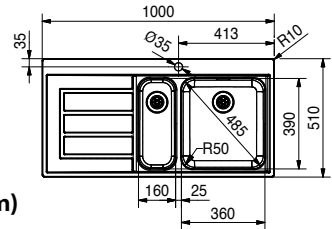

Functionaliteiten, zie p. 34 - 37

01

Kastmaat **600 mm**
Buitenmaat **1000 x 510 mm**
Bakken **360 x 390 x 175 mm**
160 x 390 x 120 mm
Positie overloop grote bak
Uitsparing
984 x 494 mm (R 0 - 10 mm)
SlimTop **990 x 500 mm (R 0 - 10 mm)**

EOX251L1 / FUN 127.0205.211
Vlakkouw/SlimTop
Glad / Druipblad links
€ 998,37 excl. BTW*
€ 1.208,03 incl. BTW*

EOX251R1 / FUN 127.0205.212
Vlakkouw/SlimTop
Glad / Druipblad rechts
€ 998,37 excl. BTW*
€ 1.208,03 incl. BTW*

* Verkoopprijs omvat afloopstelsel

10
YEARS
GARANTIE