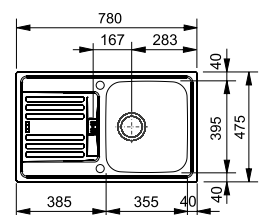

Kastmaat **500 mm**
Buitenmaat **780 x 475 mm**
Bak **355 x 395 x 150 mm**
Positie overloop bak
Uitsparing **760 x 455 mm (R 10 mm)**

EFX6141 / FUN 101.0166.707

Inbouw
Glad / Omkeerbaar
€ 220,66 excl. BTW*
€ 266,99 incl. BTW*

* Verkoopprijs omvat afloopstelsel