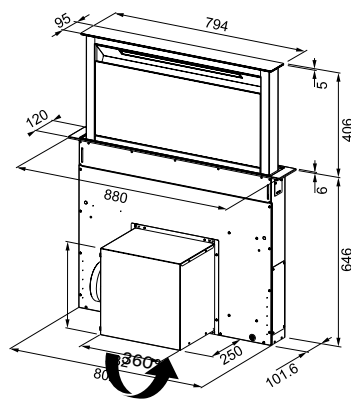

- **Tabletdampkap** 900 mm
- Randafzuiging
- Glazen paneelvlak
- 4 vermogenstanden, intensief en nalooptijd
- Elektronische sturing met touch control
- Intervalschakeling
- Filter verzadigingsaanwijzer
- Wasbare metalen filters
- Afblaasopening **Ø 150 mm** (gebruik van reductie vermindert capaciteit dampkap)
- Uitsparing: 812 x 113 mm

Afzuigvermogen volgens DIN IEC 61591
Min. **200 m³/u**
Max. **440 m³/u**
Int. **720 m³/u**

Geluidsniveau volgens DIN EN 60704-3
Min. **43 dB(A)**
Max. **57 dB(A)**

Druk max. **550 Pa**
Motorvermogen max. **170 W**
Verlichting LED-strip, comfort 1 x 7 W

Motorbox kan langs voor of langs achter geplaatst worden met afblaasopening links, rechts of naar onder

Toebehoren

Afstandsbediening
305615
FUN 112.0657.298
€ 64,37 (excl. BTW)
€ 77,94 (incl. BTW)

Actieve koolstoffilter - High Performance
regeneerebaar (2 stuks vereist)
Set van 2 stuks
305305
FUN 112.0262.703
€ 318,72 (excl. BTW)
€ 385,66 (incl. BTW)