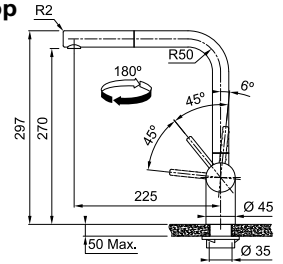

Eéngreepsmengkraan met uittrekbare uitloop
Hoge druk
Zwaaihoek 180°

- Soepele aansluitslangen (450 mm)
- Kraangat Ø 35 mm
- Bedieningsgreep rechts
- Uitgerust met anti-terugslagklep vlg. EN 1717
- Geleverd met versterking voor montage op RVS spoeltafels
- Kunststof handdoucheslang
- RVS uitloop
- Laminaire straalregelaar