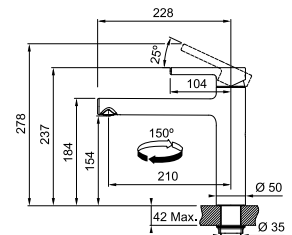

Functionaliteiten, zie p. 140 - 141

Vergeet de kraanversteviger niet (p. 292)

Active Twist

MYTHOS

5
YEARS
GARANTIE

Eéngreepsmengkraan
met uittrekbare uitloop met sproeier
en ventielbediening
Hoge druk
Zwaaihoek 180°