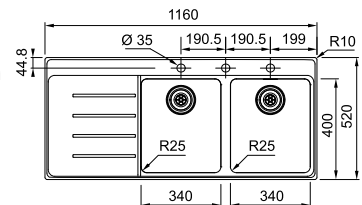

MYX221TLL1 / FUN 127.0635.785
Vlakkouw/SlimTop
Glad / Druipblad links
€ 1.477,08 excl. BTW*
€ 1.787,27 incl. BTW*

MYX221TLR1 / FUN 127.0635.786
Vlakkouw/SlimTop
Glad / Druipblad rechts
€ 1.477,08 excl. BTW*
€ 1.787,27 incl. BTW*

* Verkoopprijs omvat afloopstelsel met drukknopventiel voor 2 bakken