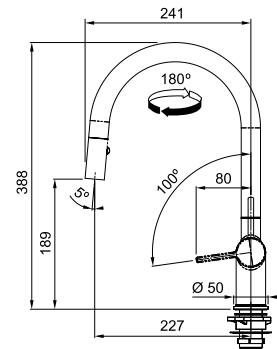

Active

MARIS

5
YEARS
GARANTIE

Functionaliteiten, zie p. 140 - 141

Functionaliteiten, zie p. 153

Eéngreepsmengkraan met uittrekbare uitloop met sproeier

Hoge druk
Zwaaihoek 180°

- Soepele aansluitslangen (450 mm)
- Kraangat Ø 35 mm
- Bedieningsgreep rechts
- Uitgerust met anti-terugslagklep vlg. EN 1717
- Geleverd met versterking voor montage op RVS spoel tafels
- Kunststof handdoucheslang
- Metalen uitloop
- Waterbesparende bediening (p. 141)
- Energiebesparende bediening (p. 141)
- Laminaire straalregelaar

Vergeet de kraanversteviger niet (p. 292)

Chroom

301027 / Fun 115.0653.401
€ 563,26 excl. BTW / € 681,54 incl. BTW

Wit mat

301030 / Fun 115.0653.405
€ 701,20 excl. BTW / € 848,45 incl. BTW

Zwart mat

301029 / Fun 115.0653.404
€ 701,20 excl. BTW / € 848,45 incl. BTW

MARIS

5
YEARS
GARANTIE

Functionaliteiten, zie p. 140 - 141

Functionaliteiten, zie p. 153

Eéngreepsmengkraan met zwenkbare uitloop

Hoge druk
Zwaaihoek 180°

- Soepele aansluitslangen (450 mm)
- Kraangat Ø 35 mm
- Bedieningsgreep rechts
- Geleverd met versterking voor montage op RVS spoel tafels
- Waterbesparende bediening (p. 141)
- Energiebesparende bediening (p. 141)
- Laminaire straalregelaar

Vergeet de kraanversteviger niet (p. 292)

Chroom

301035 / Fun 115.0653.395
€ 459,80 excl. BTW / € 556,36 incl. BTW

Wit mat

301038 / Fun 115.0653.399
€ 551,76 excl. BTW / € 667,63 incl. BTW

Zwart mat

301037 / Fun 115.0653.398
€ 551,76 excl. BTW / € 667,63 incl. BTW