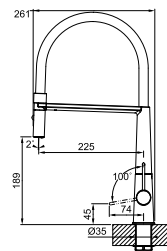

Zwart mat
301985 / Fun 115.0690.598
€ 950,00 excl. BTW / € 1.149,50 incl. BTW

Vergeet de kraanversteviger niet (p. 292)

Beschikbaar vanaf april 2023

Active

MYTHOS

5
YEARS
GARANTIE

Functionaliteiten, zie p. 140 - 141