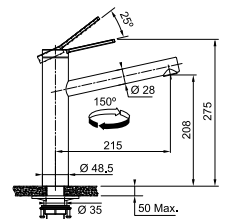

Eéngreepsmengkraan met zwenkbare uitloop
Hoge druk
Zwaaihoek 150°

- Soepele aansluitslangen (450 mm)
- Kraangat Ø 35 mm
- Geleverd met versterking voor montage op RVS spoeltafels
- Laminaire straalregelaar
- Waterbesparende bediening (p. 141)