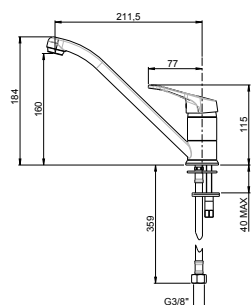

SMART

5
YEARS
GARANTIE

Chroom
301699 / Fun 115.0530.616
€ 103,02 excl. BTW / € 124,65 incl. BTW

**Eéngreepsmengkraan
met zwenkbare uitloop**
Hoge druk
Zwaaihoek 360°

- Soepele aansluitslangen (350 mm)
- Kraangat Ø 35 mm
- Afdichting op keramische schijven
- Geluidsklasse 1
- Geleverd met versterking voor montage op RVS spoeltafels