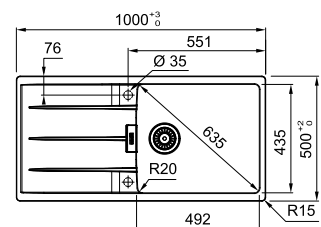

Steengrijs
CNG61178SG1
Fun 114.0691.511

Platinum
CNG61178PL1
Fun 114.0691.512

Metaal wit
CNG61178MW1
Fun 114.0691.513

MARIS

5
YEARS
GARANTIE

Kastmaat **600 mm**
Buitenmaat **1000 x 500 mm**
Bak **492 x 435 x 200 mm**
Positie overloop bak
Uitsparing inbouw
980 x 480 mm (R 15 mm)