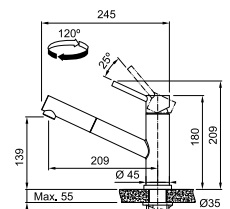

Orbit

MARIS

5
YEARS
GARANTIE

Functionaliteiten, zie p. 140 - 141

Eéngreepsmengkraan met uittrekbare uitloop
Hoge druk
Zwaaihoek 120°

- Soepele aansluitslangen (450 mm)
- Kraangat Ø 35 mm
- Uitgerust met anti-terugslagklep vlg. EN 1717
- Geleverd met versterking voor montage op RVS spoeltafels
- Kunststof handdoucheslang
- RVS uitloop
- Energiebesparende bediening (p. 141)
- Waterbesparende bediening (p. 141)
- Laminaire straalregelaar

Vergeet de kraanversteviger niet (p. 292)

RVS
301898 / Fun 115.0569.461
€ 345,44 excl. BTW / € 417,99 incl. BTW

MARIS

5
YEARS
GARANTIE

Functionaliteiten, zie p. 140 - 141

Eéngreepsmengkraan met zwenkbare uitloop
Hoge druk
Zwaaihoek 360°

- Soepele aansluitslangen (450 mm)
- Kraangat Ø 35 mm
- Geleverd met versterking voor montage op RVS spoeltafels
- Energiebesparende bediening (p. 141)
- Waterbesparende bediening (p. 141)
- Laminaire straalregelaar

Vergeet de kraanversteviger niet (p. 292)

RVS
301899 / Fun 115.0569.290
€ 292,09 excl. BTW / € 353,43 incl. BTW