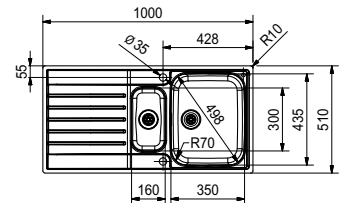

MARIS

10
YEARS
GARANTIE

Functionaliteiten, zie p. 34 - 37

02

Kastmaat **450 mm**
Buitenmaat **860 x 510 mm**
Bak **350 x 435 x 175 mm**
Positie overloop bak
Uitsparing SlimTop
847 x 497 mm (R 0 - 10 mm)

AGX211861 / FUN 127.0635.630

Vlakkbouw/SlimTop
Glad / Omkeerbaar
€ 735,36 excl. BTW*
€ 889,79 incl. BTW*

* Verkoopprijs omvat afloopstelsysteem met draaiknopventiel

MARIS

10
YEARS
GARANTIE

Functionaliteiten, zie p. 34 - 37

02

Kastmaat **600 mm**
Buitenmaat **1000 x 510 mm**
Bak **435 x 435 x 180 mm**
Positie overloop bak
Uitsparing SlimTop
987 x 497 mm (R 0 - 10 mm)

AGX2111001 / FUN 127.0638.674

Vlakkbouw/SlimTop
Glad / Omkeerbaar
€ 778,12 excl. BTW*
€ 941,52 incl. BTW*

* Verkoopprijs omvat afloopstelsysteem met draaiknopventiel

MARIS

10
YEARS
GARANTIE

Functionaliteiten, zie p. 34 - 37

01 02

Kastmaat **600 mm**
Buitenmaat **1000 x 510 mm**
Bakken **340 x 435 x 175 mm**
160 x 300 x 120 mm
Positie overloop grote bak
Uitsparing SlimTop
987 x 497 mm (R 0 - 10 mm)

AGX2511 / FUN 127.0635.631

Vlakkbouw/SlimTop
Glad / Omkeerbaar
€ 928,88 excl. BTW*
€ 1.123,94 incl. BTW*

* Verkoopprijs omvat afloopstelsysteem met draaiknopventiel

MARIS

10
YEARS
GARANTIE

Functionaliteiten, zie p. 34 - 37

02

Kastmaat **800 mm**
Buitenmaat **1160 x 510 mm**
Bakken **350 x 435 x 175 mm**
320 x 430 x 175 mm
Positie overloop grote bak
Uitsparing SlimTop
1147 x 497 mm (R 0 - 10 mm)

AGX2211 / FUN 127.0635.632

Vlakkbouw/SlimTop
Glad / Omkeerbaar
€ 1.090,79 excl. BTW*
€ 1.319,86 incl. BTW*

* Verkoopprijs omvat afloopstelsysteem met draaiknopventiel