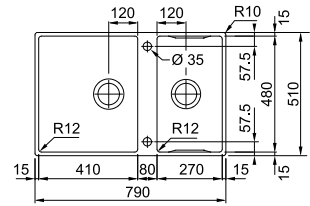

BWX12041271 / **FUN 122.0607.058**

Onderbouw
Glad/Omkeerbaar
€ 1.709,39 excl. BTW*
€ 2.068,37 incl. BTW*

* Verkoopprijs omvat afloopstelsysteem met drukknopventiel voor 1 bak