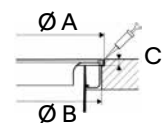

A: 282 mm - B: 270 mm - C: 8 mm