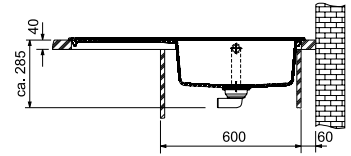

MYTHOS

5
YEARS
GARANTIE

Functionaliteiten, zie p. 34 - 37

01 02

MTG 611 - Inbouw
€ 643,76 excl. BTW*
€ 778,94 incl. BTW*

* Verkoopprijs omvat afloopstelsel met draaiknopventiel

Kastmaat **600 mm**
Buitenmaat **1000 x 515 mm**
Bak **500 x 390 x 190 mm**
Positie overloop bak
Uitsparing **984 x 499 mm (R 10 mm)**

Druipblad links
 Onyx
MTG611OXL1
Fun 114.0251.108

Druipblad rechts
 Onyx
MTG611OXR1
Fun 114.0251.109

Spel tafels

MYTHOS

5
YEARS
GARANTIE

Functionaliteiten, zie p. 34 - 37

01 02

MTG 651-100 - Inbouw
€ 708,25 excl. BTW*
€ 856,98 incl. BTW*

* Verkoopprijs omvat afloopstelsel met draaiknopventiel voor 1 bak

Kastmaat **600 mm**
Buitenmaat **1000 x 515 mm**
Bakken **360 x 390 x 190 mm**
160 x 390 x 130 mm
Positie overloop **grote bak**
Uitsparing **984 x 499 mm (R 10 mm)**

Druipblad links
 Onyx
MTG651-100OXL1
Fun 114.0251.787

Druipblad rechts
 Onyx
MTG651-100OXR1
Fun 114.0251.788