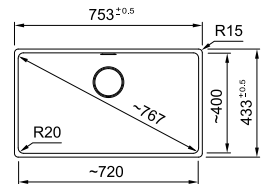

Kastmaat 800 mm
Buitenmaat 753 x 433 mm
Bak 720 x 400 x 200 mm
Positie overloop bak

XL bak, ideaal voor grote schotels,
bakplaten en ovenroosters

Zwart mat
MRG210720MB1
Fun 135.0691.638

Onyx
MRG210720OX1
Fun 135.0694.623