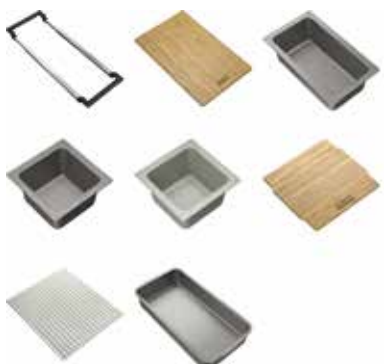

Toebehoren set 4

300621

FUN 112.0655.488

- Telescopische brug (RVS)
- Snijplank (bamboe)
- Klein afdruiptakje (kunststof)
- Klein voorraadbakje (kunststof)
- Cover (bamboe)
- Mobiel druiplad (siliconen)

€ 232,91 (excl. BTW)

€ 281,82 (incl. BTW)