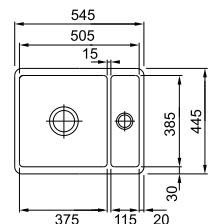

Wit
KBK160DWI1
Fun 126.0356.454

Magnolia
KBK160DMG1
Fun 126.0356.455

Onyx
KBK160DOX1
Fun 126.0356.457

Antraciet mat
KBK160DACM1
Fun 126.0426.401