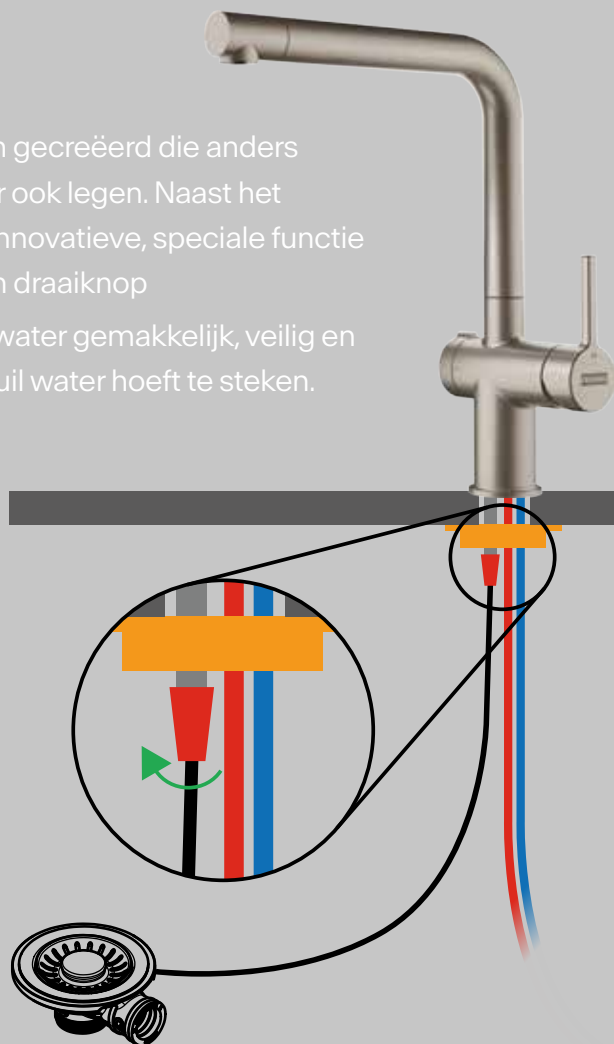

■ Laminaire straal

De laminaire straal zorgt ervoor dat de Active Twist een kristalheldere waterstroom levert zonder extra spatten en zonder lawaai.

■ Gemakkelijk schoon te maken ontwerp

Het vloeiende, gebogen ontwerp en de afgeronde hoeken van de Active Twist maken hem eenvoudiger schoon te maken.