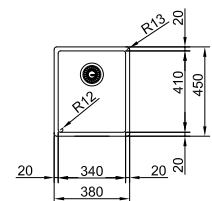

MARIS

10
YEARS
GARANTIE

Functionaliteiten, zie p. 34 - 37

01 03 04 05 06 07

Kastmaat SlimTop 500 mm
Onderbouw **550 mm**
Buitenmaat **490 x 450 mm**
Bak **450 x 410 x 200 mm**
Positie overloop **bak**
Uitsparing SlimTop **460 x 420 mm**
(R 0-10 mm)

BXX210/1104501 / FUN 127.0390.402
Vlakkouw/SlimTop/Onderbouw
Glad

€ 497,14 excl. BTW*
€ 601,54 incl. BTW*

* Verkoopprijs omvat ventiel en overloop
(afloopsysteem afzonderlijk bestellen)

MARIS

10
YEARS
GARANTIE

Functionaliteiten, zie p. 34 - 37

01 03 04 05 06 07

Kastmaat SlimTop 450 mm
Onderbouw **500 mm**
Buitenmaat **440 x 450 mm**
Bak **400 x 410 x 200 mm**
Positie overloop **bak**
Uitsparing SlimTop **410 x 420 mm**
(R 0-10 mm)

BXX210/1104001 / FUN 127.0390.401
Vlakkouw/SlimTop/Onderbouw
Glad

€ 456,28 excl. BTW*
€ 552,10 incl. BTW*

* Verkoopprijs omvat ventiel en overloop
(afloopsysteem afzonderlijk bestellen)

MARIS

10
YEARS
GARANTIE

Functionaliteiten, zie p. 34 - 37

01 03 04 05 06 07

Kastmaat SlimTop 400 mm
Onderbouw **450 mm**
Buitenmaat **380 x 450 mm**
Bak **340 x 410 x 200 mm**
Positie overloop **bak**
Uitsparing SlimTop **350 x 420 mm**
(R 0-10 mm)

BXX210/1103401 / FUN 127.0390.330
Vlakkouw/SlimTop/Onderbouw
Glad

€ 429,05 excl. BTW*
€ 519,14 incl. BTW*

* Verkoopprijs omvat ventiel en overloop
(afloopsysteem afzonderlijk bestellen)

MARIS

10
YEARS
GARANTIE

Functionaliteiten, zie p. 34 - 37

01 02 04 05

Kastmaat 300 mm
Buitenmaat **200 x 450 mm**
Bak **160 x 410 x 140 mm**
Positie overloop **bak**
Uitsparing SlimTop
170 x 420 mm (R 0-10 mm)

BXX210/1101601 / FUN 127.0390.329
Vlakkouw/SlimTop/Onderbouw
Glad

€ 401,80 excl. BTW*
€ 486,18 incl. BTW*

* Verkoopprijs omvat ventiel en overloop
(afloopsysteem afzonderlijk bestellen)