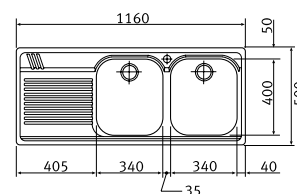

Functionaliteiten, zie p. 34 - 37

01 02

SMART

10
YEARS
GARANTIE

Kastmaat **800 mm**
Buitenmaat **1160 x 500 mm**
Bakken **2 x 340 x 400 x 190 mm**
Positie overloop
AMX621L1: **grote bak links**
AMX621R1: **grote bak rechts**
Uitsparing **1140 x 480 mm (R 20 mm)**