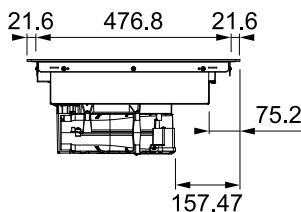

MARIS

5
YEARS
GARANTIE

Zwart glas
>83< FMA839HI / Fun 340.0595.364
€ 2.203,04 excl. BTW / € 2.666,67 incl. BTW

Indicatieve verkoopprijzen inclusief 21% BTW
en €1 recupelbijdrage

- **Kookplaatafzuiging** 900 mm
- Glazen paneelvlak
- Inbouw of vlakbouw
- 8 vermogenstanden, intensief en nalooptijd
- Waterbestendige motor
- Elektronische sturing met sliding touch control
- Filter verzadigingsaanwijzer
- Interactie tussen kookplaat en dampkap
- Wasbare metalen filters + watercollector
- Afblaasopening 227 x 94 mm
- Inductiekookplaat - 4 zones 210 x 190 mm
- 2 brugzones 420 x 190 mm
- Timer
- Kinderslot

Afzuigvermogen volgens DIN IEC 61591

Min. **245 m³/u**

Max. **550 m³/u**

Int. **700 m³/u**

Vermogen kookplaat

Vermogenstanden **2,1 kW**

Booster **3,0 kW**

Vermogen max. **7,4 kW**

Geluidsniveau volgens DIN EN 60704-3

Min. **51 dB(A)**

Max. **65 dB(A)**

Uitsparing inbouw:

802 x 492 mm

Uitsparing vlakbouw:

802 x 492 mm + 5 mm uitfrezing
832 x 522 mm (R 11 mm)

Dampkappen