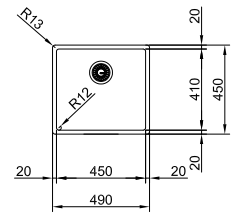

MARIS

10
YEARS
GARANTIE

Functionaliteiten, zie p. 34 - 37

01 03 04 05 06 07

Kastmaat SlimTop 500 mm
Onderbouw **550 mm**
Buitenmaat **490 x 450 mm**
Bak **450 x 410 x 200 mm**
Positie overloop **bak**
Uitsparing SlimTop **460 x 420 mm**
(R 0-10 mm)

BXX210/1104501 / FUN 127.0390.402
Vlakkouw/SlimTop/Onderbouw
Glad

€ 497,14 excl. BTW*
€ 601,54 incl. BTW*

* Verkoopprijs omvat ventiel en overloop
(afloopsysteem afzonderlijk bestellen)

MARIS

10
YEARS
GARANTIE

Functionaliteiten, zie p. 34 - 37

01 03 04 05 06 07

Kastmaat SlimTop 450 mm
Onderbouw **500 mm**
Buitenmaat **440 x 450 mm**
Bak **400 x 410 x 200 mm**
Positie overloop **bak**
Uitsparing SlimTop **410 x 420 mm**
(R 0-10 mm)

BXX210/1104001 / FUN 127.0390.401
Vlakkouw/SlimTop/Onderbouw
Glad

€ 456,28 excl. BTW*
€ 552,10 incl. BTW*

* Verkoopprijs omvat ventiel en overloop
(afloopsysteem afzonderlijk bestellen)

MARIS

10
YEARS
GARANTIE

Functionaliteiten, zie p. 34 - 37

01 03 04 05 06 07

Kastmaat SlimTop 400 mm
Onderbouw **450 mm**
Buitenmaat **380 x 450 mm**
Bak **340 x 410 x 200 mm**
Positie overloop **bak**
Uitsparing SlimTop **350 x 420 mm**
(R 0-10 mm)

BXX210/1103401 / FUN 127.0390.330
Vlakkouw/SlimTop/Onderbouw
Glad

€ 429,05 excl. BTW*
€ 519,14 incl. BTW*

* Verkoopprijs omvat ventiel en overloop
(afloopsysteem afzonderlijk bestellen)

MARIS

10
YEARS
GARANTIE

Functionaliteiten, zie p. 34 - 37

01 02 04 05

Kastmaat 300 mm
Buitenmaat **200 x 450 mm**
Bak **160 x 410 x 140 mm**
Positie overloop **bak**
Uitsparing SlimTop
170 x 420 mm (R 0-10 mm)

BXX210/1101601 / FUN 127.0390.329
Vlakkouw/SlimTop/Onderbouw
Glad

€ 401,80 excl. BTW*
€ 486,18 incl. BTW*

* Verkoopprijs omvat ventiel en overloop
(afloopsysteem afzonderlijk bestellen)