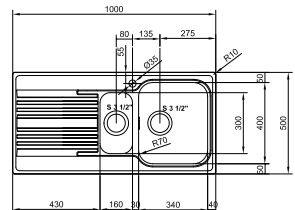

Smart

Accessories make everything better

01

Afdruipbakje (RVS)
157 x 297 x 60 mm
300543
FUN 112.0041.519
€ 104,89 (excl. BTW)
€ 126,92 (incl. BTW)

**All-In toebehorenset:
Make it better!**
Deze multifunctionele
toebehorenset maakt
elke spoelbak compleet.
Meer weten? Zie p. 282

02

Een volmaakt du met

Franke kranen vanaf p. 136

Smart
Zwenkbare uitloop
Chroom
301788
FUN 115.0391.460
€ 185,32 (excl. BTW)
€ 224,24 (incl. BTW)

SMART

**10
YEARS
GARANTIE**

Kastmaat **450 mm**
Buitenmaat **860 x 500 mm**
Bak **340 x 400 x 180 mm**
Positie overloop **bak**
Uitsparing **840 x 480 mm (R 10 mm)**

SRX6111 / **FUN 101.0390.904**
Inbouw
Glad / Omkeerbaar
€ 429,05 excl. BTW*
€ 519,14 incl. BTW*

* Verkoopprijs omvat afloopstelsysteem

Functionaliteiten, zie p. 34 - 37

02

SMART

**10
YEARS
GARANTIE**

Kastmaat **600 mm**
Buitenmaat **1000 x 500 mm**
Bakken **340 x 400 x 180 mm**
160 x 300 x 120 mm
Positie overloop **grote bak**
Uitsparing **980 x 480 mm (R 10 mm)**

SRX6511 / **FUN 101.0390.907**
Inbouw
Glad / Omkeerbaar
€ 610,19 excl. BTW*
€ 738,33 incl. BTW*

* Verkoopprijs omvat afloopstelsysteem

Functionaliteiten, zie p. 34 - 37

01 02

SMART

**10
YEARS
GARANTIE**

Kastmaat **800 mm**
Buitenmaat **1160 x 500 mm**
Bakken **2 x 340 x 400 x 180 mm**
Positie overloop **buitenste grote bak**
Uitsparing **1140 x 480 mm (R 10 mm)**

SRX6211 / **FUN 101.0390.909**
Inbouw
Glad / Omkeerbaar
€ 651,05 excl. BTW*
€ 787,77 incl. BTW*

* Verkoopprijs omvat afloopstelsysteem

Functionaliteiten, zie p. 34 - 37

02