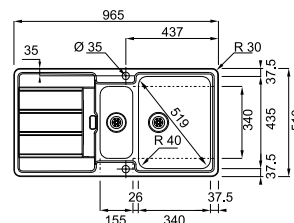

HDX6541 / **FUN 101.0314.786**

Inbouw
Glad / Omkeerbaar
€ 832,21 excl. BTW*
€ 1.006,98 incl. BTW*

* Verkoopprijs omvat afloopstelsysteem met draaiknopventiel voor 1 bak

MARIS