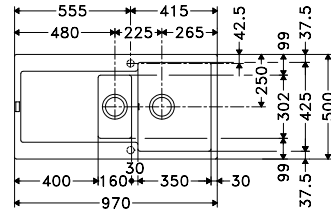

Kastmaat **600 mm**
Buitenmaat **970 x 500 mm**
Bakken **350 x 425 x 200 mm**
160 x 302 x 120 mm
Positie overloop **grote bak**
Uitsparing **950 x 480 mm (R 20 mm)**