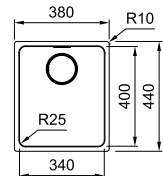

MYX1103401 / FUN 122.0606.976

Onderbouw

Glad

Buitenmaat **380 x 440 mm**

€ 450,25 excl. BTW*

€ 544,81 incl. BTW*

* Verkoopprijs omvat ventiel en overloop met drukknopventiel
(afloopsysteem afzonderlijk te bestellen)