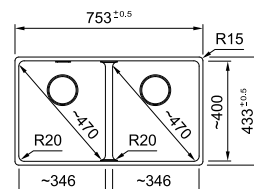

Bak **2 x 346 x 400 x 200 mm**

Positie overloop grote bak links

Zwart mat
MRG220MB1
Fun 135.0694.634

Onyx
MRG220OX1
Fun 135.0694.635

Steengrijs
MRG220SG1
Fun 135.0694.636

Metaal wit
MRG220MW1
Fun 135.0694.637