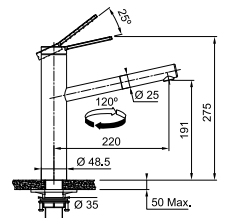

Eéngreepsmengkraan met uittrekbare uitloop
Hoge druk
Zwaaihoek 120°

- Soepele aansluitslangen (450 mm)
- Kraangat Ø 35 mm
- Uitgerust met anti-terugslagklep vlg. EN 1717
- Geleverd met versterking voor montage op RVS spoeltafels
- Kunststof handdoucheslang
- RVS uitloop
- Laminaire straalregelaar
- Waterbesparende bediening (p. 141)