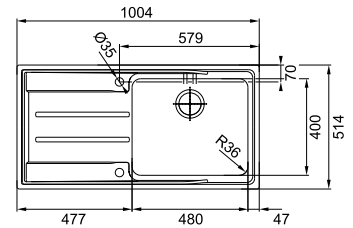

10
YEARS
GARANTIE

Functionaliteiten, zie p. 34 - 37

02

Kastmaat **800 mm**
Buitenmaat **1004 x 514 mm**
Bak **480 x 400 x 190 mm**
Positie overloop **bak**
Uitsparing SlimTop **995 x 505 mm (R 20 mm)**

ANX211L1 / FUN 127.0279.109
Vlakbouw/SlimTop
Glad / Druipblad links
€ 596,56 excl. BTW*
€ 721,84 incl. BTW*

ANX211R1 / FUN 127.0279.108
Vlakbouw/SlimTop
Glad / Druipblad Rechts
€ 596,56 excl. BTW*
€ 721,84 incl. BTW*

* Verkoopprijs omvat afloopstelsel met draaiknopventiel