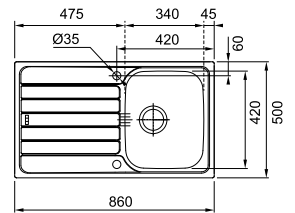

Kastmaat **450 mm**
Buitenmaat **860 x 500 mm**
Bak **340 x 420 x 160 mm**
Positie overloop bak
Uitsparing **840 x 480 mm (R 10 mm)**

2 uitsparingen Ø35 mm
voor artikelnummers met -A

10
YEARS
GARANTIE

Functionaliteiten, zie p. 34 - 37