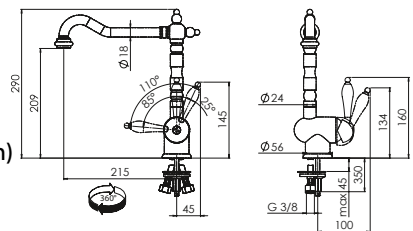

Chroom/Metaal wit
301965 / Fun 115.0623.137
€ 238,73 excl. BTW / € 288,86 incl. BTW

Old England

SMART

5
YEARS
GARANTIE

**Eéngreepsmengkraan met
zwenkbare uitloop**
Hoge druk
Zwaaihoek 360°

- Soepele aansluitslangen (450 mm)
- Kraangat Ø 35 mm
- Geleverd met versterking voor montage op RVS spoeltafels