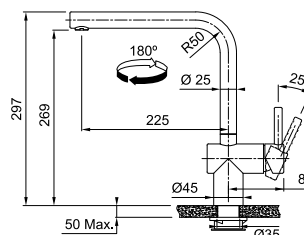

Eéngreepsmengkraan met zwenkbare
uitloop en sensorbediening
Hoge druk
Zwaaihoek 180°

- Soepele aansluitslangen (600 mm)
- Kraangat Ø 35 mm
- Bedieningsgreep rechts
- Geleverd met versterking voor montage op RVS spoeltafels
- Laminaire straalregelaar
- Infraroodsensor - automatische waterstop na 30 sec