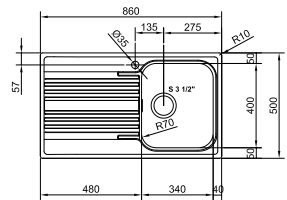

Smart

Accessories make everything better

01

Afdruipbakje (RVS)
157 x 297 x 60 mm
300543
FUN 112.0041.519
€ 104,89 (excl. BTW)
€ 126,92 (incl. BTW)

**All-In toebehorenset:
Make it better!**
Deze multifunctionele
toebehorenset maakt
elke spoelbak compleet.
Meer weten? Zie p. 282

02

Een volmaakt du met

Franke kranen vanaf p. 136

Smart
Zwenkbare uitloop
Chroom
301788
FUN 115.0391.460
€ 185,32 (excl. BTW)
€ 224,24 (incl. BTW)

SMART

**10
YEARS
GARANTIE**

Kastmaat **450 mm**
Buitenmaat **860 x 500 mm**
Bak **340 x 400 x 180 mm**
Positie overloop **bak**
Uitsparing **840 x 480 mm (R 10 mm)**

SRX6111 / **FUN 101.0390.904**
Inbouw
Glad / Omkeerbaar
€ 429,05 excl. BTW*
€ 519,14 incl. BTW*

* Verkoopprijs omvat afloopstelsysteem

Functionaliteiten, zie p. 34 - 37

02

SMART

**10
YEARS
GARANTIE**

Kastmaat **600 mm**
Buitenmaat **1000 x 500 mm**
Bakken **340 x 400 x 180 mm**
160 x 300 x 120 mm
Positie overloop **grote bak**
Uitsparing **980 x 480 mm (R 10 mm)**

SRX6511 / **FUN 101.0390.907**
Inbouw
Glad / Omkeerbaar
€ 610,19 excl. BTW*
€ 738,33 incl. BTW*

* Verkoopprijs omvat afloopstelsysteem

Functionaliteiten, zie p. 34 - 37

01 02

SMART

**10
YEARS
GARANTIE**

Kastmaat **800 mm**
Buitenmaat **1160 x 500 mm**
Bakken **2 x 340 x 400 x 180 mm**
Positie overloop **buitenste grote bak**
Uitsparing **1140 x 480 mm (R 10 mm)**

SRX6211 / **FUN 101.0390.909**
Inbouw
Glad / Omkeerbaar
€ 651,05 excl. BTW*
€ 787,77 incl. BTW*

* Verkoopprijs omvat afloopstelsysteem

Functionaliteiten, zie p. 34 - 37

02