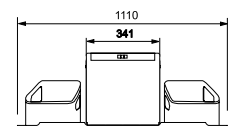

CCH903 / FUN 134.0055.288
Handbediening 06 02 02
Inbegrepen emmers
3-voudige afvalscheiding
€ 304,03 excl. BTW
€ 367,88 incl. BTW

MYTHOS

Kea 12 l

Kastmaat **300 mm**
 \varnothing 235 mm x 315 mm
 Groene emmer uit kunststof 12 l