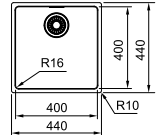

MARIS

10
YEARS
GARANTIE

Functionaliteiten, zie p. 34 - 37

03 04 05

Kastmaat **600 mm**
Buitenmaat **540 x 440 mm**
Bak **500 x 400 x 180 mm**
Positie overloop bak
Uitsparing SlimTop **510 x 410 mm (R 10 mm)**

MRX2105401 / FUN 127.0568.333

Vlakkbouw/SlimTop

Geborsteld

€ 437,36 excl. BTW*

€ 529,20 incl. BTW*

MRX1105001 / FUN 122.0535.162

Onderbouw

Geborsteld

€ 399,22 excl. BTW*

€ 483,06 incl. BTW*

* Verkoopprijs omvat ventiel en overloop
(afloopstelsysteem afzonderlijk bestellen)

MARIS

10
YEARS
GARANTIE

Functionaliteiten, zie p. 34 - 37

03 04 05

Kastmaat **500 mm**
Buitenmaat **440 x 440 mm**
Bak **400 x 400 x 180 mm**
Positie overloop bak
Uitsparing SlimTop **410 x 410 mm (R 10 mm)**

MRX2104401 / FUN 127.0568.332

Vlakkbouw/SlimTop

Geborsteld

€ 411,55 excl. BTW*

€ 497,97 incl. BTW*

MRX1104001 / FUN 122.0535.161

Onderbouw

Geborsteld

€ 372,47 excl. BTW*

€ 450,69 incl. BTW*

* Verkoopprijs omvat ventiel en overloop
(afloopstelsysteem afzonderlijk bestellen)

MARIS

10
YEARS
GARANTIE

Functionaliteiten, zie p. 34 - 37

03 04 05

Kastmaat **450 mm**
Buitenmaat **380 x 440 mm**
Bak **340 x 400 x 180 mm**
Positie overloop bak
Uitsparing SlimTop **350 x 410 mm (R 10 mm)**

MRX2103801 / FUN 127.0568.331

Vlakkbouw/SlimTop

Geborsteld

€ 385,75 excl. BTW*

€ 466,76 incl. BTW*

MRX1103401 / FUN 122.0535.110

Onderbouw

Geborsteld

€ 345,39 excl. BTW*

€ 417,92 incl. BTW*

* Verkoopprijs omvat ventiel en overloop
(afloopstelsysteem afzonderlijk bestellen)

MARIS

10
YEARS
GARANTIE

Functionaliteiten, zie p. 34 - 37

03 04 05

Kastmaat **300 mm**
Buitenmaat **230 x 440 mm**
Bak **190 x 400 x 130 mm**
Positie overloop bak

MRX1101901 / FUN 122.0568.207

Onderbouw

Geborsteld

€ 301,13 excl. BTW*

€ 364,37 incl. BTW*

* Verkoopprijs omvat ventiel en overloop
(afloopstelsysteem afzonderlijk bestellen)