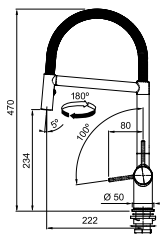

Chroom
301987 / Fun 115.0653.407
€ 650,00 excl. BTW / € 786,50 incl. BTW

Zwart mat
301988 / Fun 115.0653.409
€ 850,00 excl. BTW / € 1.028,50 incl. BTW

Vergeet de kraanversteviger niet (p. 292)

Beschikbaar vanaf april 2023