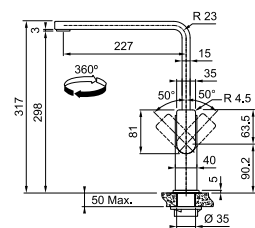

Vergeet de kraanversteviger niet (p. 292)