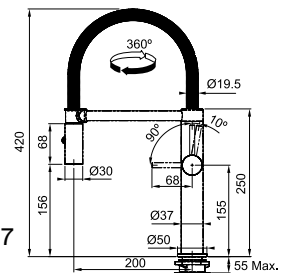

Eéngreepsmengkraan met beweegbare uitloop
Hoge druk
Zwaaihoek **360°**

- Soepele aansluitslangen (420 mm)
- Kraangat Ø 35 mm
- Uitgerust met anti-terugslagklep vlg. EN 1717
- Geleverd met versterking voor montage op RVS spoeltafels
- Metaal omklede verende handdoucheslang
- Metalen uitloop