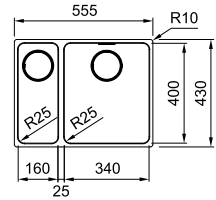

MYTHOS

10
YEARS
GARANTIE

Functionaliteiten, zie p. 34 - 37

01 02 03 04

Deze modellen zijn enkel in onderbouw beschikbaar.

Kastmaat **600 mm**
Buitenmaat **555 x 430 mm**
Bakken **340 x 400 x 200 mm**
160 x 400 x 150 mm
Positie overloop **grote bak**