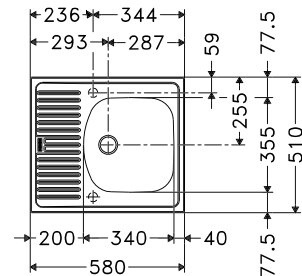

Kastmaat **400 mm**
Buitenmaat **580 x 510 mm**
Bak **340 x 355 x 145 mm**
Positie overloop **bak**
Uitsparing **560 x 490 mm (R 10 mm)**

ETX611-581 / FUN 101.0166.688
Inbouw
Glad / Omkeerbaar
€ 174,34 excl. BTW*
€ 210,95 incl. BTW*

* Verkoopprijs omvat afloopstelsysteem

10
YEARS
GARANTIE