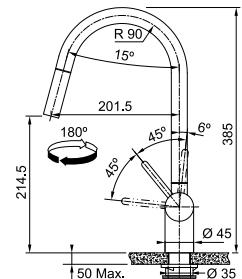

Eéngreepsmengkraan **met uittrekbare uitloop**
Hoge druk
Zwaaihoek **180°**

- Soepele aansluitslangen (650 mm)
- Kraangat Ø 35 mm
- Bedieningsgreep rechts
- Uitgerust met anti-terugslagklep vlg. EN 1717
- Geleverd met versterking voor montage op RVS spoeltafels
- Kunststof handdoucheslang
- RVS uitloop
- Laminaire straalregelaar