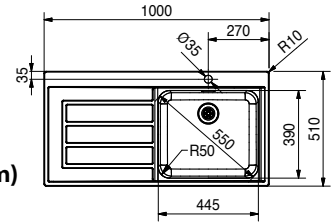

10
YEARS
GARANTIE

Functionaliteiten, zie p. 34 - 37

01

Kastmaat **500 mm**
Buitenmaat **1000 x 510 mm**
Bak **445 x 390 x 175 mm**
Positie overloop bak
Uitsparing
984 x 494 mm (R 0 - 10 mm)
SlimTop **990 x 500 mm (R 0 - 10 mm)**