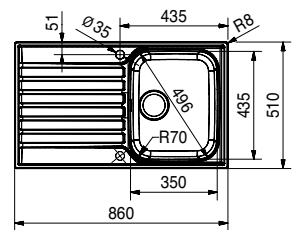

Accessories make everything better

01

Afdruipbakje (RVS)
157 x 297 x 60 mm
300543
FUN 112.0041.519
€ 104,89 (excl. BTW)
€ 126,92 (incl. BTW)

All-In toebehorenset: Make it better!

Deze multifunctionele toebehorenset maakt elke spoelbak compleet. Meer weten? Zie p. 282

SMART

10
YEARS
GARANTIE

02

Kastmaat **500 mm**
Buitenmaat **860 x 510 mm**
Bak **350 x 435 x 175 mm**
Positie overloop bak
Uitsparing **840 x 490 mm (R 10 mm)**

ASX6111 / FUN 101.0156.340
Inbouw
Glad / Omkeerbaar
€ 401,80 excl. BTW*
€ 486,18 incl. BTW*

* Verkoopprijs omvat afloopstelsysteem

SMART

10
YEARS
GARANTIE

01

02

Kastmaat **600 mm**
Buitenmaat **1000 x 510 mm**
Bakken **350 x 435 x 175 mm**
160 x 300 x 120
Positie overloop grote bak
Uitsparing **980 x 490 mm (R 10 mm)**

ASX6511 / FUN 101.0156.336
Inbouw
Glad / Omkeerbaar
€ 484,89 excl. BTW*
€ 586,71 incl. BTW*

* Verkoopprijs omvat afloopstelsysteem