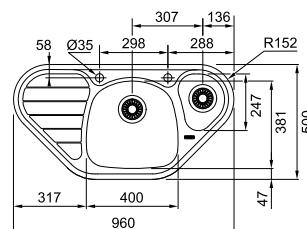

Functionaliteiten, zie p. 34 - 37

01

Kastmaat **800 mm**
Hoekkast **900 x 900 mm met uitsparing**
Buitenmaat **960 x 500 mm**
Bakken **402 x 383 x 155 mm**
191 x 250 x 80 mm
Positie overloop **grote bak**
kleine bak heeft een niet-afsluitbaar ventiel
Uitsparing volgens mal

SKX651E1 / FUN 101.0638.675
Inbouw
Glad / Hoekspoeltafel
€ 479,90 excl. BTW*
€ 580,68 incl. BTW*

* Verkoopprijs omvat afloopstelsysteem