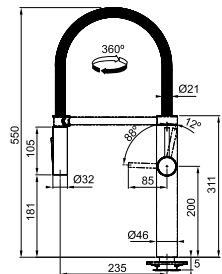

Eéngreepsmengkraan met beweegbare uitloop met sproeier
Hoge druk
Zwaaihoek **360°**

- Soepele aansluitslangen (420 mm)
- Kraangat Ø 35 mm
- Uitgerust met anti-terugslagklep vlg. EN 1717
- Geleverd met versterking voor montage op RVS spoeltafels
- Metaal omklede verende handdoucheslang
- Metalen uitloop

Vergeet de kraanversteviger niet (p. 292)

RVS
301791 / Fun 115.0472.959
€ 954,76 excl. BTW / € 1.155,2 incl. BTW

MYTHOS

5
YEARS
GARANTIE