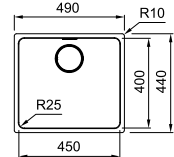

MYX1104501 / FUN 122.0606.977

Onderbouw

Glad

Buitenmaat **490 x 440 mm**

€ 509,59 excl. BTW*

€ 616,61 incl. BTW*

* Verkoopprijs omvat ventiel en overloop met drukknopventiel
(afloopsysteem afzonderlijk te bestellen)