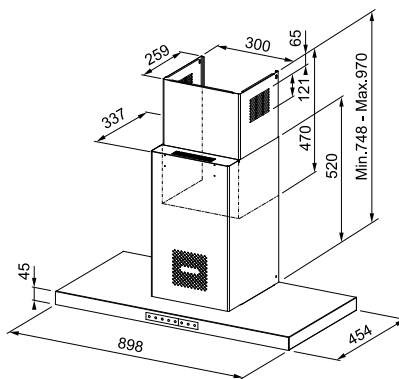

Mythos Air Hub

MYTHOS

Zwart mat
>90< FTMYAHBKM90 / Fun 325.0679.323
€ 1.349,00 excl. BTW / € 1.633,29 incl. BTW

Indicatieve verkoopprijzen inclusief 21% BTW
en €1 recupelbijdrage

- **Wanddampkap** 900 mm met **Air Hub** technologie
- Roestvrij stalen behuizing
- 3 vermogenstanden en intensief
- Geïntegreerde touch toetsen
- Intervalschakeling
- Filter verzadigingsaanwijzer
- Wasbare metalen filter
- Afblaasopening **Ø 150 mm** (gebruik van reductie vermindert capaciteit dampkap)
- Sound Pro ventilator, de dynamiek van stilte (p. 210)