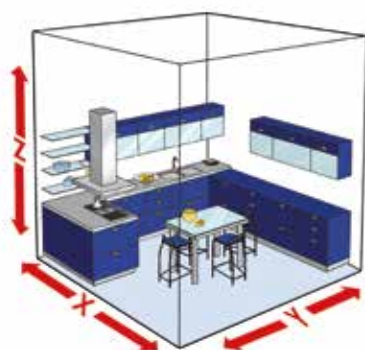

Dampkappen

De juiste keuze

De afzuigcapaciteit of het vermogen om de door geuren verzadigde lucht uit uw keuken af te voeren, wordt bepaald door de afmetingen van de ruimte. Voor een efficiënte luchtzuivering raden wij u aan een dampkap te kiezen met een motor die bij een normale snelheid een tienvoud van het luchtvolume per uur ventileert. U kunt dus met een eenvoudige berekening zelf bepalen wat het exacte vermogen dient te zijn van het product dat u wilt installeren.

Bijvoorbeeld: voor een keuken van 16 m² en 2,5 m hoog hebt u een dampkap nodig met een afzuigvermogen dat hoger ligt dan het resultaat van volgende berekening:
 $16 \times 2,5 \times 10 = 400 \text{ m}^3/\text{u}$, waarbij 16 de oppervlakte van de keuken is, 2,5 de hoogte en 10 het aantal luchtverversingen per uur.

Alle waarden die in deze catalogus staan vermeld, worden uitgedrukt volgens de "**Hoods Code of Conduct**", een gedragscode ontwikkeld door CECED (European Committee of Domestic Equipment Manufacturers) voor de fabrikanten van dampkappen in Europa met als doel eenheidsnormen te ontwikkelen voor het meten van het afzuigdebiet en het geluidsniveau. Franke heeft, samen met andere leidinggevende fabrikanten, deze gedragscode vrijwillig onderschreven om op die manier correcte en objectieve informatie te verschaffen.

Een goed comfort wordt bereikt wanneer het geluidsniveau niet hoger ligt dan 58 dB(A). Dit laat u toe om ongestoord televisie te kijken terwijl de dampkap in werking is.