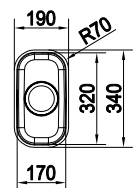

SMART

10
YEARS
GARANTIE

Functionaliteiten, zie p. 34 - 37

01

Kastmaat **400 mm**
Buitenmaat **371 x 456 mm**
Bak **350 x 435 x 180 mm**
Positie overloop bak

ARX1103501 / FUN 122.0250.016

Onderbouw

Glad

€ 345,96 excl. BTW*

€ **418,61 incl. BTW***

* Verkoopprijs omvat ventiel en overloop
(afloopstelsysteem afzonderlijk bestellen)

SMART

10
YEARS
GARANTIE

Functionaliteiten, zie p. 34 - 37

01

Kastmaat **400 mm**
Buitenmaat **351 x 371 mm**
Bak **330 x 350 x 160 mm**
Positie overloop bak

ARX1103301 / FUN 122.0251.103

Onderbouw

Glad

€ 318,72 excl. BTW*

€ **385,66 incl. BTW***

* Verkoopprijs omvat ventiel en overloop
(afloopstelsysteem afzonderlijk bestellen)

SMART

10
YEARS
GARANTIE

Functionaliteiten, zie p. 34 - 37

01

Kastmaat **200 mm**
Buitenmaat **190 x 455 mm**
Bak **170 x 435 x 130 mm**
Positie overloop bak

ARX110170D1 / FUN 112.0251.105

Onderbouw

Glad

€ 303,74 excl. BTW*

€ **367,53 incl. BTW***

* Verkoopprijs omvat ventiel en overloop
(afloopstelsysteem afzonderlijk bestellen)

SMART

10
YEARS
GARANTIE

Functionaliteiten, zie p. 34 - 37

01

Kastmaat **200 mm**
Buitenmaat **190 x 340 mm**
Bak **170 x 320 x 130 mm**
Positie overloop bak

ARX1101701 / FUN 112.0251.104

Onderbouw

Glad

€ 290,12 excl. BTW*

€ **351,04 incl. BTW***

* Verkoopprijs omvat ventiel en overloop
(afloopstelsysteem afzonderlijk bestellen)