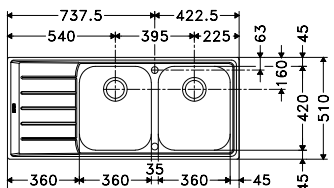

MARIS

10 YEARS GARANTIE

Functionaliteiten, zie p. 34 - 37

02

NEX 611 - Inbouw
€ 471,27 excl. BTW*
€ 570,24 incl. BTW*

* Verkoopprijs omvat afloopstelsysteem

NEX 211 - Vlakbouw/SlimTop
€ 540,74 excl. BTW*
€ 654,29 incl. BTW*

* Verkoopprijs omvat afloopstelsysteem

Kastmaat 500 mm
Buitenmaat NEX 611 860 x 510 mm
NEX 211 864 x 514 mm

Bak 360 x 420 x 195 mm

Positie overloop bak

Uitsparing NEX 611 840 x 490 mm (R 20 mm)

SlimTop 855 x 506 mm (R 20 mm)

NEX611L1 / FUN 101.0166.770

Glad / Druipblad links

NEX611R1 / FUN 101.0166.771

Glad / Druipblad Rechts

NEX211L1 / FUN 127.0251.861

Glad / Druipblad links

NEX211R1 / FUN 127.0251.863

Glad / Druipblad Rechts

Spooletafels

MARIS

10 YEARS GARANTIE

Functionaliteiten, zie p. 34 - 37

01 02

NEX 651 - Inbouw
€ 637,42 excl. BTW*
€ 771,28 incl. BTW*

* Verkoopprijs omvat afloopstelsysteem

NEX 251 - Vlakbouw/SlimTop
€ 735,49 excl. BTW*
€ 889,94 incl. BTW*

* Verkoopprijs omvat afloopstelsysteem

Kastmaat 600 mm
Buitenmaat NEX 651 1000 x 510 mm
NEX 251 1004 x 514 mm

Bakken 360 x 420 x 195 mm

165 x 307 x 157 mm

Positie overloop kleine bak

Uitsparing NEX 651 980 x 490 mm (R 20 mm)

SlimTop 995 x 506 mm (R 20 mm)

NEX651L1 / FUN 101.0166.774

Glad / Druipblad links

NEX651R1 / FUN 101.0166.775

Glad / Druipblad Rechts

NEX251L1 / FUN 127.0251.864

Glad / Druipblad links

NEX251R1 / FUN 127.0251.865

Glad / Druipblad Rechts

MARIS

10 YEARS GARANTIE

Functionaliteiten, zie p. 34 - 37

02

NEX 621 - Inbouw
€ 735,49 excl. BTW*
€ 889,94 incl. BTW*

* Verkoopprijs omvat afloopstelsysteem

NEX 221 - Vlakbouw/SlimTop
€ 832,21 excl. BTW*
€ 1.006,98 incl. BTW*

* Verkoopprijs omvat afloopstelsysteem

Kastmaat 800 mm
Buitenmaat NEX 621 1160 x 510 mm
NEX 221 1164 x 514 mm

Bakken 2 x 360 x 420 x 195 mm

Positie overloop

NEX621L1 / NEX221L1 grote bak links

NEX621R1 / NEX221R1 grote bak rechts