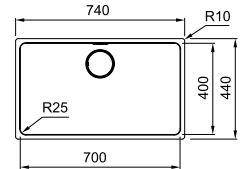

MYX1107001 / FUN 122.0606.984

Onderbouw

Glad

Buitenmaat **740 x 440 mm**

€ 664,41 excl. BTW*

€ 803,94 incl. BTW*

* Verkoopprijs omvat afloopstelsysteem met drukknopventiel