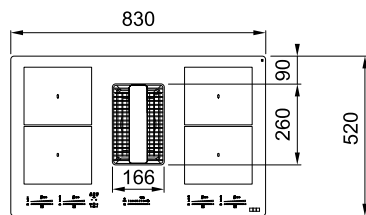

- **Kookplaatafzuiging** 830 mm
- Glazen paneelvlak
- Inbouw of vlakbouw
- 8 vermogenstanden, 2 x intensief
- Waterbestendige motor
- Elektronische sturing met touch control
- Filter verzadigingsaanwijzer
- Wasbare metalen filters + watercollector
- Afblaasopening 227 x 94 mm
- Inductiekookplaat - 4 zones 220 x 184 mm
- 2 brugzones 380 x 220 mm
- Timer
- Kinderslot
- Vooinstellingen: ontdooien (42°C) - opwarmen (74°C) - koken (92°C)

Afzuigvermogen volgens DIN IEC 61591
Min. **230 m³/u**
Max. **470 m³/u**
Int. **620 m³/u**

Vermogen kookplaat
Vermogenstanden **2,1 kW**
Booster **3,7 kW**
Vermogen max. **7,4 kW**

Geluidsniveau volgens DIN EN 60704-3
Min. **51 dB(A)**
Max. **67 dB(A)**

Uitsparing inbouw:
770 x 490 mm

Uitsparing vlakbouw:
770x 402 mm + 5 mm uitfrezing
832 x 522 mm (R 11 mm)

Dampkappen