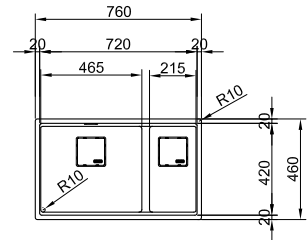

MYTHOS

5 YEARS GARANTIE

Functionaliteiten, zie p. 34 - 37

01 02 03 04

Onderbouw

€ 742,66 excl. BTW*

€ 898,62 incl. BTW*

* Verkoopprijs omvat afloopstelsysteem incl. drukknopventiel

Kastmaat **900 mm**

Buitenmaat **760 x 460 mm**

Bakken **460 x 420 x 200 mm**

215 x 420 x 130 mm

Positie overloop **grote bak**

Zwart mat
KNG120MB1
Fun 125.0635.480

Onyx
KNG120OX1
Fun 125.0535.887

Steengrijs
KNG120SG1
Fun 125.0535.891

Koffieroom
KNG120KR1
Fun 125.0638.677

Metaal wit
KNG120MW1
Fun 125.0535.889

MYTHOS

5 YEARS GARANTIE

Functionaliteiten, zie p. 34 - 37

01 02 03 04

Onderbouw

€ 836,90 excl. BTW*

€ 1.012,65 incl. BTW*

* Verkoopprijs omvat afloopstelsysteem incl. drukknopventiel

Kastmaat **900 mm**

Buitenmaat **760 x 460 mm**

Bak **620 x 420 x 200 mm**

Positie overloop **bak**

XL bak, ideaal voor grote schotels, bakplaten en ovenroosters

Zwart mat
KNG110620MB1
Fun 125.0635.479

Onyx
KNG110620OX1
Fun 125.0535.862

Steengrijs
KNG110620SG1
Fun 125.0535.884

Koffieroom
KNG110620KR1
Fun 125.0638.378

Metaal wit
KNG110620MW1
Fun 125.0535.883

MYTHOS

5 YEARS GARANTIE

Functionaliteiten, zie p. 34 - 37

01 02 03 04

Onderbouw

€ 712,92 excl. BTW*

€ 862,63 incl. BTW*

* Verkoopprijs omvat ventiel en overloop incl. drukknopventiel (afloopstelsysteem afzonderlijk bestellen)

Kastmaat **800 mm**

Buitenmaat **560 x 460 mm**

Bak **520 x 420 x 200 mm**

Positie overloop **bak**

XL bak, ideaal voor grote schotels, bakplaten en ovenroosters

Zwart mat
KNG110520MB1
Fun 125.0635.478

Onyx
KNG110520OX1
Fun 125.0535.599

Steengrijs
KNG110520SG1
Fun 125.0535.612

Koffieroom
KNG110520KR1
Fun 125.0638.375

Metaal wit
KNG110520MW1
Fun 125.0535.600

MYTHOS

5 YEARS GARANTIE

Functionaliteiten, zie p. 34 - 37

01 02 03 04

Onderbouw

€ 588,93 excl. BTW*

€ 712,60 incl. BTW*