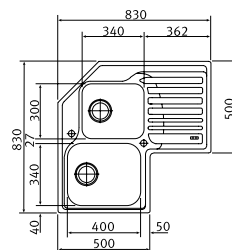

Studio - Spark

All-In toebehorenset: Make it better!

Deze multifunctionele toebehorenset maakt elke spoelbak compleet.
Meer weten? Zie p. 282

Een volmaakt duo met

Franke kranen vanaf p. 136

Fox
Beweegbare uitloop
Chroom
301984
FUN 115.0486.993
€ 428,00 (excl. BTW)
€ 517,88 (incl. BTW)

Spoeltafels

10
YEARS
GARANTIE

Functionaliteiten, zie p. 34 - 37

01

Hoekkast **900 x 900 mm x 90°**
Buitenmaat **830 x 830 mm**
Bakken **340 x 400 x 190 mm**
300 x 340 x 170 mm
Positie overloop **grote bak**
Uitsparing volgens mal

STX621E1 / FUN 101.0001.044
Inbouw
Glad / Hoekspoeltafel
€ 693,27 excl. BTW*
€ 838,86 incl. BTW*

* Verkoopprijs omvat afloopstelsysteem

10
YEARS
GARANTIE

Functionaliteiten, zie p. 34 - 37

01

Kastmaat **800 mm**
Hoekkast **900 x 900 mm met uitsparing**
Buitenmaat **960 x 500 mm**
Bakken **402 x 383 x 155 mm**
191 x 250 x 80 mm
Positie overloop **grote bak**
kleine bak heeft een niet-afsluitbaar ventiel
Uitsparing volgens mal

SKX651E1 / FUN 101.0638.675
Inbouw
Glad / Hoekspoeltafel
€ 479,90 excl. BTW*
€ 580,68 incl. BTW*

* Verkoopprijs omvat afloopstelsysteem