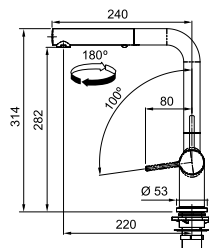

Active Window

MARIS

5
YEARS
GARANTIE

Functionaliteiten, zie p. 140 - 141

Functionaliteiten, zie p. 153

Chroom
301025 / Fun 115.0653.391
€ 660,96 excl. BTW / € 799,76 incl. BTW

Eéngreepsmengkraan met uittrekbare uitloop met sproeier

Hoge druk
Zwaaihoek 180°

- Soepele aansluitslangen (650 mm)
- Kraangat Ø 35 mm
- Bedieningsgreep rechts
- Uitgerust met anti-terugslagklep vlg. EN 1717
- Geleverd met versterking voor montage op RVS spoelafels
- Kunststof Handdoucheslang
- Metalen uitloop
- Laminare straalregelaar
- Waterbesparende bediening (p. 141)

Vergeet de kraanversteviger niet (p. 292)

Toebehoren

Keerlepenset
(2 stuks)
voor vensterkranen
301109

FUN 133.0656.047
€ 87,24 (excl. BTW)
€ 105,56 (incl. BTW)
Installatie van een
vensterkraan vereist een
keerlep op de aanvoer
van koud én warm.

MARIS

5
YEARS
GARANTIE

Functionaliteiten, zie p. 140 - 141

Functionaliteiten, zie p. 153

Chroom
301026 / Fun 115.0653.390
€ 557,51 excl. BTW / € 674,58 incl. BTW

Eéngreepsmengkraan met zwenkbare uitloop

Hoge druk
Zwaaihoek 180°

- Soepele aansluitslangen (650 mm)
- Kraangat Ø 35 mm
- Bedieningsgreep rechts
- Geleverd met versterking voor montage op RVS spoelafels
- Laminare straalregelaar
- Waterbesparende bediening (p. 141)

Vergeet de kraanversteviger niet (p. 292)

Toebehoren

Keerlepenset
(2 stuks)
voor vensterkranen
301109

FUN 133.0656.047
€ 87,24 (excl. BTW)
€ 105,56 (incl. BTW)
Installatie van een
vensterkraan vereist een
keerlep op de aanvoer
van koud én warm.