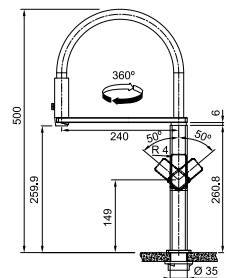

Eéngreepsmengkraan met
beweegbare uitloop
Hoge druk
Zwaaioek **360°**

- Soepele aansluitslangen (450 mm)
- Kraangat Ø 35 mm
- Bedieningsgreep rechts
- Uitgerust met anti-terugslagklep vlg. EN 1717
- Geleverd met versterking voor montage op RVS spoeltafels
- Kunststof omklede verende handdoucheslang
- RVS uitloop