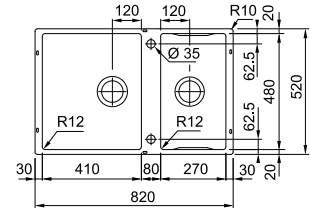

MYTHOS

10
YEARS
GARANTIE

Functionaliteiten, zie p. 34 - 37

01 02 03 04 05 06 07

Centraal én zo praktisch: door de kraanwerkbank in het midden te plaatsen, is een kraan met uittrekbare uitloop geen must meer.

Horizontale plaatsing van de toebehoren op de spoelbakrand zie afbeelding p. 40

Kastmaat **900 mm**
Buitenmaat **Vlakkouw 790 x 510 mm**
Buitenmaat **Onderbouw 820 x 520 mm**
Bakken **410 x 480 x 200 mm**
270 x 480 x 200 mm
Positie overloop **beide bakken**
Uitsparing SlimTop **770 x 490 mm (R 10 mm)**

BWX22041271 / **FUN 127.0607.056**

Vlakkouw/SlimTop
Glad/Omkeerbaar
€ 1.786,80 excl. BTW*
€ 2.162,03 incl. BTW*

* Verkoopprijs omvat afloopstelsysteem met drukknopventiel voor 1 bak

BWX12041271 / **FUN 122.0607.058**

Onderbouw
Glad/Omkeerbaar
€ 1.709,39 excl. BTW*
€ 2.068,37 incl. BTW*

* Verkoopprijs omvat afloopstelsysteem met drukknopventiel voor 1 bak

MYTHOS

10
YEARS
GARANTIE

Functionaliteiten, zie p. 34 - 37

01 02 03 04 05 06 07

Hou rekening met de bereikbaarheid van de keukenkraan (positie in het midden van de kraanwerkbank).

Kastmaat **900 mm**
Buitenmaat **860 x 510 mm**
Bakken **540 x 410 x 200 mm**
270 x 480 x 200 mm
Positie overloop **beide bakken**
Uitsparing SlimTop **840 x 490 mm (R 10 mm)**

BWX220L1 / **FUN 127.0569.730**

Vlakkouw/SlimTop
Glad / Grote bak links
€ 1.611,35 excl. BTW*
€ 1.949,73 incl. BTW*

* Verkoopprijs omvat afloopstelsysteem met drukknopventiel voor 1 bak

BWX220R1 / **FUN 127.0569.732**

Vlakkouw/SlimTop
Glad / Grote bak rechts
€ 1.611,35 excl. BTW*
€ 1.949,73 incl. BTW*

* Verkoopprijs omvat afloopstelsysteem met drukknopventiel voor 1 bak