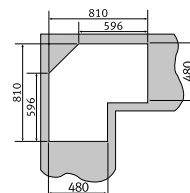

STX621E1 / FUN 101.0001.044
Inbouw
Glad / Hoekspoeltafel
€ 693,27 excl. BTW*
€ 838,86 incl. BTW*

* Verkoopprijs omvat afloopstelsysteem