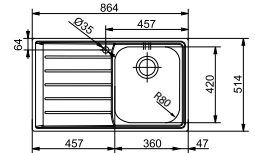

MARIS

10 YEARS GARANTIE

Functionaliteiten, zie p. 34 - 37

02

NEX 611 - Inbouw
€ 471,27 excl. BTW*
€ 570,24 incl. BTW*

* Verkoopprijs omvat afloopstelsysteem

NEX 211 - Vlakbouw/SlimTop
€ 540,74 excl. BTW*
€ 654,29 incl. BTW*

* Verkoopprijs omvat afloopstelsysteem

Kastmaat 500 mm
Buitenmaat NEX 611 860 x 510 mm
NEX 211 864 x 514 mm

Bak 360 x 420 x 195 mm

Positie overloop bak

Uitsparing NEX 611 840 x 490 mm (R 20 mm)

SlimTop 855 x 506 mm (R 20 mm)

NEX611L1 / FUN 101.0166.770

Glad / Druipblad links

NEX611R1 / FUN 101.0166.771

Glad / Druipblad Rechts

NEX211L1 / FUN 127.0251.861

Glad / Druipblad links

NEX211R1 / FUN 127.0251.863

Glad / Druipblad Rechts

Spooletafels

MARIS

10 YEARS GARANTIE

Functionaliteiten, zie p. 34 - 37

01 02

NEX 651 - Inbouw
€ 637,42 excl. BTW*
€ 771,28 incl. BTW*

* Verkoopprijs omvat afloopstelsysteem

NEX 251 - Vlakbouw/SlimTop
€ 735,49 excl. BTW*
€ 889,94 incl. BTW*

* Verkoopprijs omvat afloopstelsysteem

Kastmaat 600 mm
Buitenmaat NEX 651 1000 x 510 mm
NEX 251 1004 x 514 mm

Bakken 360 x 420 x 195 mm

165 x 307 x 157 mm

Positie overloop kleine bak

Uitsparing NEX 651 980 x 490 mm (R 20 mm)

SlimTop 995 x 506 mm (R 20 mm)

NEX651L1 / FUN 101.0166.774

Glad / Druipblad links

NEX651R1 / FUN 101.0166.775

Glad / Druipblad Rechts

NEX251L1 / FUN 127.0251.864

Glad / Druipblad links

NEX251R1 / FUN 127.0251.865

Glad / Druipblad Rechts

MARIS

10 YEARS GARANTIE

Functionaliteiten, zie p. 34 - 37

02

NEX 621 - Inbouw
€ 735,49 excl. BTW*
€ 889,94 incl. BTW*

* Verkoopprijs omvat afloopstelsysteem

NEX 221 - Vlakbouw/SlimTop
€ 832,21 excl. BTW*
€ 1.006,98 incl. BTW*

* Verkoopprijs omvat afloopstelsysteem

Kastmaat 800 mm
Buitenmaat NEX 621 1160 x 510 mm
NEX 221 1164 x 514 mm

Bakken 2 x 360 x 420 x 195 mm

Positie overloop

NEX621L1 / NEX221L1 grote bak links

NEX621R1 / NEX221R1 grote bak rechts