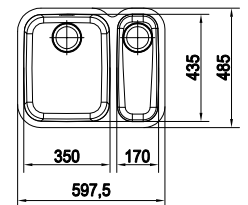

Ariane

All-In toebehorenset: Make it better!

Deze multifunctionele toebehorenset maakt elke spoelbak compleet. Meer weten? p. 282

Afloopsets

Afloopset voor 1 bak
330112
FUN 112.0071.973
€ 20,44 (excl BTW)
€ 24,73 (incl. BTW)

Afloopset voor 2 bakken
330113
FUN 112.0071.974
€ 29,96 (excl BTW)
€ 36,25 (incl. BTW)

SMART

10 YEARS GARANTIE

Kastmaat **600 mm**
Buitenmaat **597,5 x 485 mm**
Bakken **350 x 435 x 180 mm**
170 x 320 x 130 mm
Positie overloop **grote bak**

Functionaliteiten, zie p. 34 - 37

01

ARX160L1 / FUN 122.0073.294
Onderbouw
Glad / Grote bak links
€ 693,27 excl. BTW*
€ 838,86 incl. BTW*

* Verkoopprijs omvat afloopstelsysteem

ARX160R1 / FUN 122.0073.295
Onderbouw
Glad / Grote bak rechts
€ 693,27 excl. BTW*
€ 838,86 incl. BTW*

* Verkoopprijs omvat afloopstelsysteem

SMART

10 YEARS GARANTIE

Kastmaat **600 mm**
Buitenmaat **597,5 x 485 mm**
Bakken **350 x 435 x 180 mm**
170 x 435 x 130 mm
Positie overloop **grote bak**

Functionaliteiten, zie p. 34 - 37

01

ARX160DL1 / FUN 122.0073.292
Onderbouw
Glad / Grote bak links
€ 888,04 excl. BTW*
€ 1.074,53 incl. BTW*

* Verkoopprijs omvat afloopstelsysteem

ARX160DR1 / FUN 122.0073.293
Onderbouw
Glad / Grote bak rechts
€ 888,04 excl. BTW*
€ 1.074,53 incl. BTW*

* Verkoopprijs omvat afloopstelsysteem

SMART

10 YEARS GARANTIE

Kastmaat **500 mm**
Buitenmaat **465 x 465 mm**
Bak **435 x 435 x 180 mm**
Positie overloop **bak**

Functionaliteiten, zie p. 34 - 37

01

ARX1104351 / FUN 122.0205.235
Onderbouw
Glad
€ 388,17 excl. BTW*
€ 469,69 incl. BTW*

* Verkoopprijs omvat ventiel en overloop (afloopstelsysteem afzonderlijk bestellen)