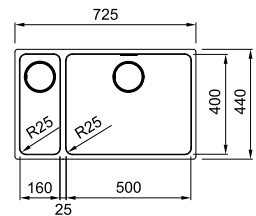

MYX1605016L1 / **FUN 122.0607.029**

Onderbouw
Glad / Grote bak links
€ 1.103,04 excl. BTW*
€ 1.334,68 incl. BTW*

* Verkoopprijs omvat afloopstelsysteem met drukknoopventiel voor 1 bak

MYX1605016R1 / **FUN 122.0606.997**

Onderbouw
Glad / Grote bak rechts
€ 1.103,04 excl. BTW*
€ 1.334,68 incl. BTW*

* Verkoopprijs omvat afloopstelsysteem met drukknoopventiel voor 1 bak

MYTHOS