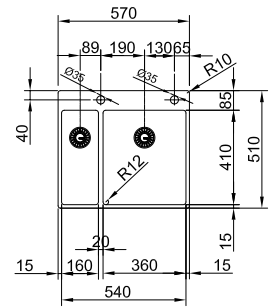

MARIS

10
YEARS
GARANTIE

Kastmaat **600 mm**
 Buitenmaat **570 x 510 mm**
 Bakken **360 x 410 x 200 mm**
160 x 410 x 140 mm
 Positie overloop **beide bakken**
 Uitsparing SlimTop **550 x 490 mm**
(R 0-10 mm)