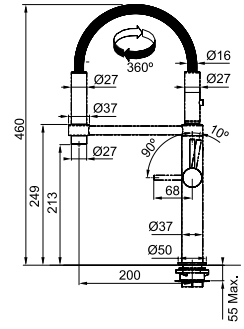

Eéngreepsmengkraan met beweegbare uitloop - 360°

Hoge druk
Zwaaihoek 360°

- Soepele aansluitslangen
- Kraangat Ø 35 mm
- Uitgerust met anti-terugslagklep vlg. EN 1717
- Geleverd met versterking voor montage op RVS spoeltafels
- Metaal omklede verende handdoucheslang
- Metalen uitloop
- Waterbesparende bediening (p. 141)