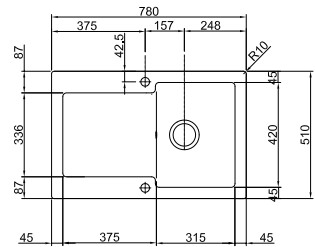

Afmetingen uitsparing kunnen uitsluitend op het afgewerkte product gemeten worden.

Wit
MRK611-78WI1
Fun 124.0426.354

Magnolia
MRK611-78MG1
Fun 124.0426.355

Onyx
MRK611-78OX1
Fun 124.0426.357

Antraciet mat
MRK611-78ACM1
Fun 124.0426.392