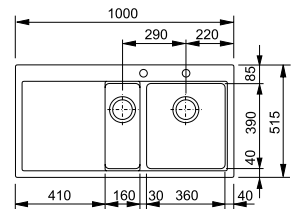

5
YEARS
GARANTIE

Functionaliteiten, zie p. 34 - 37

01 02

MTG 651-100 - Inbouw
€ 708,25 excl. BTW*
€ 856,98 incl. BTW*

* Verkoopprijs omvat afloopstelsel met draaiknopventiel voor 1 bak

Kastmaat **600 mm**
Buitenmaat **1000 x 515 mm**
Bakken **360 x 390 x 190 mm**
160 x 390 x 130 mm
Positie overloop **grote bak**
Uitsparing **984 x 499 mm (R 10 mm)**