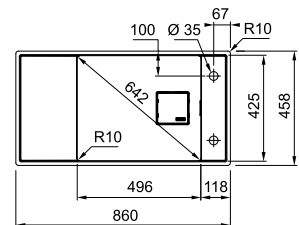

MYTHOS

5 YEARS GARANTIE

Kastmaat **600 mm**
Buitenmaat **877 x 495 mm**
Bak **496 x 425 x 195 mm**
Positie overloop bak
Uitsparing **845 x 463 mm (R 20 mm)**

Functionaliteiten, zie p. 34 - 37

01 02

FSG 611 88 - Inbouw
Omkeerbaar
€ 868,52 excl. BTW*
€ 1.050,90 incl. BTW*

* Verkoopprijs omvat afloopstelsysteem met drukknopventiel

Zwart mat
FSG61188MB1
Fun 114.0635.399

Onyx
FSG61188OX1
Fun 114.0611.827

Steengrijs
FSG61188SG1
Fun 114.0638.995

Metaal wit
FSG61188MW1
Fun 114.0638.998

MYTHOS

5 YEARS GARANTIE

Kastmaat **900 mm**
Buitenmaat **860 x 458 mm**
Bak **496 x 425 x 195 mm**
Positie overloop bak

Functionaliteiten, zie p. 34 - 37

01 02

FSG 211/111 86 - Vlakbouw/Onderbouw
Omkeerbaar
€ 988,31 excl. BTW*
€ 1.195,86 incl. BTW*

* Verkoopprijs omvat afloopstelsysteem met drukknopventiel

Zwart mat
FSG211/11186MB1
Fun 135.0635.398

Onyx
FSG211/11186OX1
Fun 135.0572.514

Steengrijs
FSG211/11186SG1
Fun 135.0638.999

Metaal wit
FSG211/11186MW1
Fun 135.0639.002