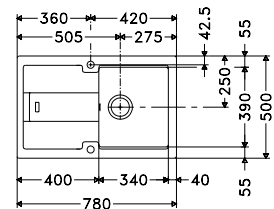

All-In toebehorenset: Make it better!

Deze multifunctionele toebehorenset maakt elke spoelbak compleet. Meer weten? Zie p. 282

MARIS

5
YEARS
GARANTIE

01

Kastmaat **450 mm**
Buitenmaat **780 x 500 mm**
Bak **340 x 390 x 190 mm**
Positie overloop **bak**
Uitsparing **760 x 480 mm (R 10 mm)**

BLG611OX1 / FUN 114.0638.389

Inbouw

Omkeerbaar

€ 464,17 excl. BTW*

€ 561,65 incl. BTW*

* Verkoopprijs omvat afloopstelsysteem

MARIS

5
YEARS
GARANTIE

01

Kastmaat **600 mm**
Buitenmaat **970 x 500 mm**
Bakken **350 x 390 x 190 mm**
160 x 320 x 120 mm
Positie overloop **grote bak**
Uitsparing **950 x 480 mm (R 10 mm)**

BLG651OX1 / FUN 114.0638.390

Inbouw

Omkeerbaar

€ 509,69 excl. BTW*

€ 616,72 incl. BTW*

* Verkoopprijs omvat afloopstelsysteem

MARIS

5
YEARS
GARANTIE

01

Kastmaat **800 mm**
Buitenmaat **1160 x 500 mm**
Bakken **2 x 350 x 390 x 190 mm**
Positie overloop **buitenste grote bak**
Uitsparing **1140 x 480 mm (R 10 mm)**

BLG621OX1 / FUN 114.0638.441

Inbouw

Omkeerbaar

€ 555,22 excl. BTW*

€ 671,82 incl. BTW*

* Verkoopprijs omvat afloopstelsysteem