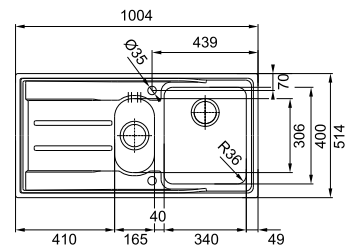

10
YEARS
GARANTIE

Functionaliteiten, zie p. 34 - 37

01 02

Kastmaat **600 mm**
Buitenmaat **1004 x 514 mm**
Bakken **340 x 400 x 190 mm**
165 x 306 x 130 mm
Positie overloop **grote bak**
Uitsparing SlimTop **995 x 505 mm (R 20 mm)**

ANX251L1 / FUN 127.0279.111
Vlakbouw/SlimTop
Glad / Druipblad links
€ 789,98 excl. BTW*
€ 955,88 incl. BTW*

ANX251R1 / FUN 127.0279.110
Vlakbouw/SlimTop
Glad / Druipblad Rechts
€ 789,98 excl. BTW*
€ 955,88 incl. BTW*

* Verkoopprijs omvat afloopstelsel met draaiknopventiel voor 1 bak