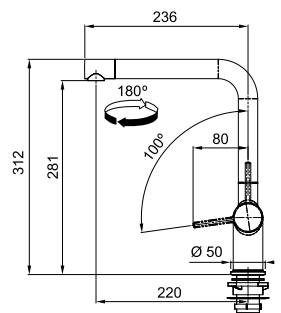

Vergeet de kraanversteviger niet (p. 292)

Chroom
301013 / Fun 115.0653.298
€ 419,57 excl. BTW / € 507,68 incl. BTW

Chroom/Onyx
301015 / Fun 115.0653.373
€ 557,51 excl. BTW / € 674,58 incl. BTW

Chroom/Steengrijs
301016 / Fun 115.0653.374
€ 557,51 excl. BTW / € 674,58 incl. BTW

Chroom/Koffieroom
301017 / Fun 115.0653.377
€ 557,51 excl. BTW / € 674,58 incl. BTW

Chroom/Metaal wit
301018 / Fun 115.0653.376
€ 557,51 excl. BTW / € 674,58 incl. BTW

Zwart mat
301019 / Fun 115.0653.371
€ 557,51 excl. BTW / € 674,58 incl. BTW

Wit mat
301020 / Fun 115.0653.372
€ 557,51 excl. BTW / € 674,58 incl. BTW