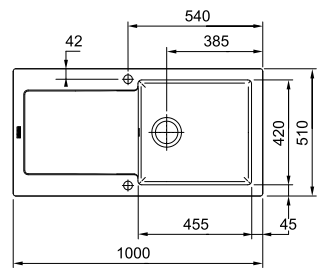

Afmetingen uitsparing kunnen uitsluitend op het afgewerkte product gemeten worden.

Wit
MRK611WI1
Fun 124.0356.445

Magnolia
MRK611MG1
Fun 124.0356.446

Onyx
MRK611OX1
Fun 124.0356.448

Antraciet mat
MRK611ACM1
Fun 124.0426.396