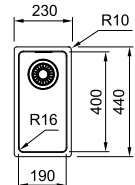

MARIS

10
YEARS
GARANTIE

Functionaliteiten, zie p. 34 - 37

03 04 05

Kastmaat **600 mm**
Buitenmaat **540 x 440 mm**
Bak **500 x 400 x 180 mm**
Positie overloop bak
Uitsparing SlimTop **510 x 410 mm (R 10 mm)**

MRX2105401 / FUN 127.0568.333

Vlakkbouw/SlimTop

Geborsteld

€ 437,36 excl. BTW*

€ 529,20 incl. BTW*

MRX1105001 / FUN 122.0535.162

Onderbouw

Geborsteld

€ 399,22 excl. BTW*

€ 483,06 incl. BTW*

* Verkoopprijs omvat ventiel en overloop
(afloopstelsysteem afzonderlijk bestellen)

MARIS

10
YEARS
GARANTIE

Functionaliteiten, zie p. 34 - 37

03 04 05

Kastmaat **500 mm**
Buitenmaat **440 x 440 mm**
Bak **400 x 400 x 180 mm**
Positie overloop bak
Uitsparing SlimTop **410 x 410 mm (R 10 mm)**

MRX2104401 / FUN 127.0568.332

Vlakkbouw/SlimTop

Geborsteld

€ 411,55 excl. BTW*

€ 497,97 incl. BTW*

MRX1104001 / FUN 122.0535.161

Onderbouw

Geborsteld

€ 372,47 excl. BTW*

€ 450,69 incl. BTW*

* Verkoopprijs omvat ventiel en overloop
(afloopstelsysteem afzonderlijk bestellen)

MARIS

10
YEARS
GARANTIE

Functionaliteiten, zie p. 34 - 37

03 04 05

Kastmaat **450 mm**
Buitenmaat **380 x 440 mm**
Bak **340 x 400 x 180 mm**
Positie overloop bak
Uitsparing SlimTop **350 x 410 mm (R 10 mm)**

MRX2103801 / FUN 127.0568.331

Vlakkbouw/SlimTop

Geborsteld

€ 385,75 excl. BTW*

€ 466,76 incl. BTW*

MRX1103401 / FUN 122.0535.110

Onderbouw

Geborsteld

€ 345,39 excl. BTW*

€ 417,92 incl. BTW*

* Verkoopprijs omvat ventiel en overloop
(afloopstelsysteem afzonderlijk bestellen)

MARIS

10
YEARS
GARANTIE

Functionaliteiten, zie p. 34 - 37

03 04 05

Kastmaat **300 mm**
Buitenmaat **230 x 440 mm**
Bak **190 x 400 x 130 mm**
Positie overloop bak

MRX1101901 / FUN 122.0568.207

Onderbouw

Geborsteld

€ 301,13 excl. BTW*

€ 364,37 incl. BTW*

* Verkoopprijs omvat ventiel en overloop
(afloopstelsysteem afzonderlijk bestellen)