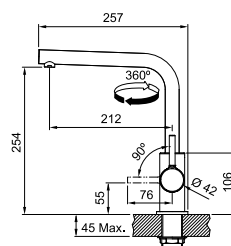

Chroom
301045 / Fun 115.0693.230
€ 240,00 excl. BTW / € 290,40 incl. BTW

Zwart mat
301046 / Fun 115.0693.393
€ 290,00 excl. BTW / € 350,90 incl. BTW

Vergeet de kraanversteviger niet (p. 292)

Beschikbaar vanaf april 2023