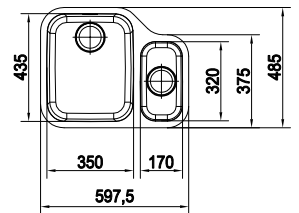

SMART

10 YEARS GARANTIE

Kastmaat **600 mm**
Buitenmaat **597,5 x 485 mm**
Bakken **350 x 435 x 180 mm**
170 x 320 x 130 mm
Positie overloop **grote bak**

Functionaliteiten, zie p. 34 - 37

01

ARX160L1 / FUN 122.0073.294
Onderbouw
Glad / Grote bak links
€ 693,27 excl. BTW*
€ 838,86 incl. BTW*