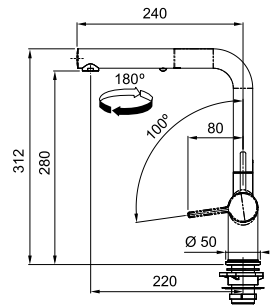

Active

MARIS

5
YEARS
GARANTIE

Functionaliteiten, zie p. 140 - 141

Functionaliteiten, zie p. 153

Eéngreepsmengkraan met uittrekbare uitloop met sproeier

Hoge druk
Zwaaihoek 180°

- Soepele aansluitslangen (450 mm)
- Kraangat Ø 35 mm
- Bedieningsgreep rechts
- Uitgerust met anti-terugslagklep vlg. EN 1717
- Geleverd met versterking voor montage op RVS spoeltafels
- Kunststof Handdoucheslang
- Metalen uitloop
- Laminaire straalregelaar
- Waterbesparende bediening (p. 141)
- Energiebesparende bediening (p. 141)

Vergeet de kraanversteviger niet (p. 292)

Chroom
301001 / Fun 115.0653.379
€ 523,02 excl. BTW / € 632,86 incl. BTW

Chroom/Onyx
301003 / Fun 115.0653.384
€ 660,96 excl. BTW / € 799,76 incl. BTW

Chroom/Steengrijs
301004 / Fun 115.0653.385
€ 660,96 excl. BTW / € 799,76 incl. BTW

Chroom/Koffieroom
301005 / Fun 115.0653.388
€ 660,96 excl. BTW / € 799,76 incl. BTW

Chroom/Metaal wit
301006 / Fun 115.0653.387
€ 660,96 excl. BTW / € 799,76 incl. BTW

Zwart mat
301007 / Fun 115.0653.382
€ 660,96 excl. BTW / € 799,76 incl. BTW

Wit mat
301008 / Fun 115.0653.383
€ 660,96 excl. BTW / € 799,76 incl. BTW

MARIS

5
YEARS
GARANTIE

Functionaliteiten, zie p. 140 - 141

Functionaliteiten, zie p. 153

Eéngreepsmengkraan met zwenkbare uitloop

Hoge druk
Zwaaihoek 180°

- Soepele aansluitslangen (450 mm)
- Kraangat Ø 35 mm
- Bedieningsgreep rechts
- Geleverd met versterking voor montage op RVS spoeltafels
- Laminaire straalregelaar
- Waterbesparende bediening (p. 141)
- Energiebesparende bediening (p. 141)

Vergeet de kraanversteviger niet (p. 292)

Chroom
301013 / Fun 115.0653.298
€ 419,57 excl. BTW / € 507,68 incl. BTW

Chroom/Onyx
301015 / Fun 115.0653.373
€ 557,51 excl. BTW / € 674,58 incl. BTW

Chroom/Steengrijs
301016 / Fun 115.0653.374
€ 557,51 excl. BTW / € 674,58 incl. BTW