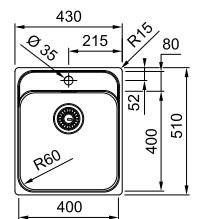

Kastmaat **500 mm**
Buitenmaat **430 x 510 mm**
Bak **400 x 400 x 171 mm**
Positie overloop bak
Uitsparing SlimTop **410 x 490 mm (R 10 mm)**

SRX210400TL1 / FUN 127.0694.608

Vlakhouw/SlimTop

Glad

€ 340,00 excl. BTW*

€ 411,40 incl. BTW*

* Verkoopprijs omvat afloopstelsysteem