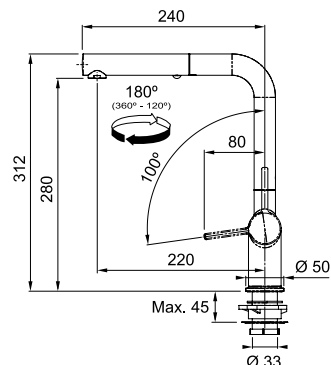

Active Twist

MYTHOS

5
YEARS
GARANTIE

Eéngreepsmengkraan
met uittrekbare uitloop met sproeier
en ventielbediening
Hoge druk
Zwaaihoek 180°

- Soepele aansluitslangen (450 mm)
- Kraangat Ø 35 mm
- Bedieningsgreep rechts
- Uitgerust met anti-terugslagklep vlg. EN 1717
- Geleverd met versterking voor montage op RVS spoel tafels
- Kunststof handdoucheslang
- Metalen uitloop
- Laminaire straalregelaar
- Waterbesparende bediening (p. 141)
- Energiebesparende bediening (p. 141)

Functionaliteiten, zie p. 140 - 141

Functionaliteiten, zie p. 153

Franke's functionaliteiten
Dé kraan die ook de afvoerset bedient zie p. 150

Vergeet de kraanversteviger niet (p. 292)

Ideaal combineerbaar met een spoelbak zonder kraangat of met max. 1 kraangat. Toch een spoelbak met 2 kraangaten gekozen? Gebruik het 2e kraangat dan voor de installatie van een zeepverdeler (zie p. 191) of plaats een kraangatstop (zie p. 296).

RVS-look
301971 / Fun 115.0653.505
€ 890,86 excl. BTW / € 1.077,94 incl. BTW

Zwart mat
301977 / Fun 115.0669.769
€ 936,84 excl. BTW / € 1.133,58 incl. BTW

MYTHOS

5
YEARS
GARANTIE

Eéngreepsmengkraan met zwenkbare
uitloop en ventielbediening
Hoge druk
Zwaaihoek 180°

- Soepele aansluitslangen (450 mm)
- Kraangat Ø 35 mm
- Bedieningsgreep rechts
- Geleverd met versterking voor montage op RVS spoel tafels
- Laminaire straalregelaar
- Waterbesparende bediening (p. 141)
- Energiebesparende bediening (p. 141)

Functionaliteiten, zie p. 140 - 141

Functionaliteiten, zie p. 153

Franke's functionaliteiten
Dé kraan die ook de afvoerset bedient zie p. 150

Vergeet de kraanversteviger niet (p. 292)