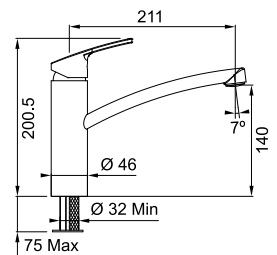

Chroom
301786 / Fun 115.0391.482
€ 308,00 excl. BTW / € 372,68 incl. BTW

SMART

5
YEARS
GARANTIE

Eéngreepsmengkraan met zwenkbare uitloop Hoge druk Zwaaihoek 360°

- Soepele aansluitslangen (600 mm)
- Kraangat Ø 35 mm
- Geleverd met versterking voor montage op RVS spoel tafels