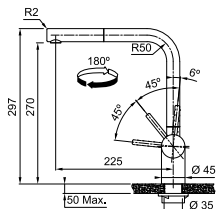

Toebehoren

Keerlepenset (2 stuks) voor vensterkranen
301109 / FUN 133.0656.047
€ 87,24 (excl. BTW)
€ 105,56 (incl. BTW)

Installatie van een vensterkraan vereist een keerklep op de aanvoer van koud én warm.