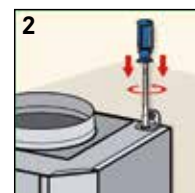

Snelle, eenvoudige en precieze montage

Dankzij Easy Fit wordt de installatie van een dampkap kinderspel. Het bevestigen van een dampkap met dit vernuftig systeem is even simpel als het ophangen van een foto of schilderij (hierboven: vb. wandmontage).

1. Schroeven in de wand fixeren en dampkap bevestigen
2. Dampkap uitlijnen
3. Luchtafvoerbuis plaatsen
4. Schouw installeren