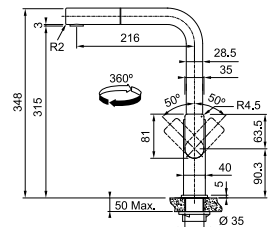

Mythos

MYTHOS

5
YEARS
GARANTIE

RVS
301851 / Fun 115.0547.853
€ 610,86 excl. BTW / € 739,14 incl. BTW

Industrieel zwart
301853 / Fun 115.0550.442
€ 664,21 excl. BTW / € 803,69 incl. BTW

De PVD technologie zorgt voor een sterke en unieke kleur.

Eéngreepsmengkraan met uittrekbare uitloop
Hoge druk
Zwaaihoek **360°**

- Soepele aansluitslangen (450 mm)
- Kraangat Ø 35 mm
- Bedieningsgreep rechts
- Uitgerust met anti-terugslagklep vlg. EN 1717
- Geleverd met versterking voor montage op RVS spoeltafels
- Kunststof handdoucheslang
- RVS uitloop
- Laminaire straalregelaar

Vergeet de kraanversteviger niet (p. 292)

MYTHOS

5
YEARS
GARANTIE

RVS
301869 / Fun 115.0547.852
€ 572,18 excl. BTW / € 692,34 incl. BTW

Industrieel zwart
301870 / Fun 115.0550.441
€ 620,20 excl. BTW / € 750,44 incl. BTW

De PVD technologie zorgt voor een sterke en unieke kleur.

Eéngreepsmengkraan met zwenkbare uitloop
Hoge druk
Zwaaihoek **360°**

- Soepele aansluitslangen (450 mm)
- Kraangat Ø 35 mm
- Bedieningsgreep rechts
- Geleverd met versterking voor montage op RVS spoeltafels
- Laminaire straalregelaar

Vergeet de kraanversteviger niet (p. 292)