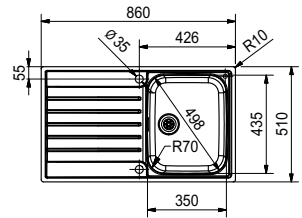

MARIS

10
YEARS
GARANTIE

Functionaliteiten, zie p. 34 - 37

02

Kastmaat **450 mm**
Buitenmaat **860 x 510 mm**
Bak **350 x 435 x 175 mm**
Positie overloop bak
Uitsparing SlimTop
847 x 497 mm (R 0 - 10 mm)

AGX211861 / FUN 127.0635.630

Vlakkbouw/SlimTop
Glad / Omkeerbaar
€ 735,36 excl. BTW*
€ 889,79 incl. BTW*

* Verkoopprijs omvat afloopstelsysteem met draaiknopventiel

MARIS

10
YEARS
GARANTIE

Functionaliteiten, zie p. 34 - 37

02

Kastmaat **600 mm**
Buitenmaat **1000 x 510 mm**
Bak **435 x 435 x 180 mm**
Positie overloop bak
Uitsparing SlimTop
987 x 497 mm (R 0 - 10 mm)

AGX2111001 / FUN 127.0638.674

Vlakkbouw/SlimTop
Glad / Omkeerbaar
€ 778,12 excl. BTW*
€ 941,52 incl. BTW*

* Verkoopprijs omvat afloopstelsysteem met draaiknopventiel

MARIS

10
YEARS
GARANTIE

Functionaliteiten, zie p. 34 - 37

01 02

Kastmaat **600 mm**
Buitenmaat **1000 x 510 mm**
Bakken **340 x 435 x 175 mm**
160 x 300 x 120 mm
Positie overloop grote bak
Uitsparing SlimTop
987 x 497 mm (R 0 - 10 mm)

AGX2511 / FUN 127.0635.631

Vlakkbouw/SlimTop
Glad / Omkeerbaar
€ 928,88 excl. BTW*
€ 1.123,94 incl. BTW*

* Verkoopprijs omvat afloopstelsysteem met draaiknopventiel

MARIS

10
YEARS
GARANTIE

Functionaliteiten, zie p. 34 - 37

02

Kastmaat **800 mm**
Buitenmaat **1160 x 510 mm**
Bakken **350 x 435 x 175 mm**
320 x 430 x 175 mm
Positie overloop grote bak
Uitsparing SlimTop
1147 x 497 mm (R 0 - 10 mm)

AGX2211 / FUN 127.0635.632

Vlakkbouw/SlimTop
Glad / Omkeerbaar
€ 1.090,79 excl. BTW*
€ 1.319,86 incl. BTW*

* Verkoopprijs omvat afloopstelsysteem met draaiknopventiel