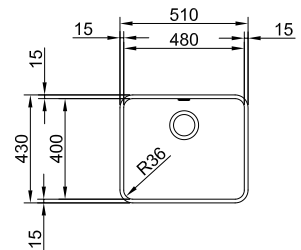

Kastmaat **600 mm**
Buitenmaat **510 x 430 mm**
Bak **480 x 400 x 190 mm**
Positie overloop bak

ANX1104801 / FUN 122.0395.895
Onderbouw
Glad
€ 185,24 excl. BTW
€ 224,14 incl. BTW