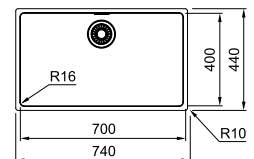

MARIS

10
YEARS
GARANTIE

Functionaliteiten, zie p. 34 - 37

03 04 05

Kastmaat MRX 260: **600 mm**
Kastmaat MRX 160: **800 mm**
Buitenmaat MRX 260: **591 x 436 mm**
Buitenmaat MRX 160: **595 x 440 mm**
Bakken **340 x 400 x 180 mm**
190 x 400 x 130 mm
Positie overloop **beide bakken**
Uitsparing SlimTop **565 x 410 mm (R 10 mm)**

MRX260L1 / **FUN 127.0568.335**
Vlakbouw/Slimtop
Geborsteld / Grote bak links
MRX260R1 / **FUN 127.0568.334**
Vlakbouw/Slimtop
Geborsteld / Grote bak rechts
€ 798,58 excl. BTW*
€ 966,28 incl. BTW*

* Verkoopprijs omvat afloopstelsel

MRX160L1 / **FUN 122.0568.209**
Onderbouw
Geborsteld / Grote bak links
MRX160R1 / **FUN 122.0568.208**
Onderbouw
Geborsteld / Grote bak rechts
€ 759,88 excl. BTW*
€ 919,46 incl. BTW*

* Verkoopprijs omvat afloopstelsel

MARIS

10
YEARS
GARANTIE

Functionaliteiten, zie p. 34 - 37

03 04 05

Kastmaat **900 mm**
Buitenmaat **865 x 440 mm**
Bakken **2 x 400 x 400 x 180 mm**
Positie overloop **beide bakken**

MRX1201 / **FUN 122.0535.163**
Onderbouw
Geborsteld
€ 830,50 excl. BTW*
€ 1.004,91 incl. BTW*

* Verkoopprijs omvat afloopstelsel

MARIS

10
YEARS
GARANTIE

Functionaliteiten, zie p. 34 - 37

03 04 05

Kastmaat **800 mm**
Buitenmaat **740 x 440 mm**
Bak **700 x 400 x 180 mm**
Positie overloop **bak**

MRX1107001 / **FUN 122.0635.633**
Onderbouw
Geborsteld
€ 567,15 excl. BTW*
€ 686,25 incl. BTW*

* Verkoopprijs omvat afloopstelsel