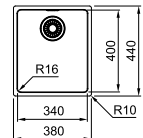

MARIS

10
YEARS
GARANTIE

Functionaliteiten, zie p. 34 - 37

03 04 05

Kastmaat **600 mm**
Buitenmaat **540 x 440 mm**
Bak **500 x 400 x 180 mm**
Positie overloop bak
Uitsparing SlimTop **510 x 410 mm (R 10 mm)**

MRX2105401 / FUN 127.0568.333

Vlakkbouw/SlimTop

Geborsteld

€ 437,36 excl. BTW*

€ 529,20 incl. BTW*

MRX1105001 / FUN 122.0535.162

Onderbouw

Geborsteld

€ 399,22 excl. BTW*

€ 483,06 incl. BTW*

* Verkoopprijs omvat ventiel en overloop
(afloopstelsysteem afzonderlijk bestellen)

MARIS

10
YEARS
GARANTIE

Functionaliteiten, zie p. 34 - 37

03 04 05

Kastmaat **500 mm**
Buitenmaat **440 x 440 mm**
Bak **400 x 400 x 180 mm**
Positie overloop bak
Uitsparing SlimTop **410 x 410 mm (R 10 mm)**

MRX2104401 / FUN 127.0568.332

Vlakkbouw/SlimTop

Geborsteld

€ 411,55 excl. BTW*

€ 497,97 incl. BTW*

MRX1104001 / FUN 122.0535.161

Onderbouw

Geborsteld

€ 372,47 excl. BTW*

€ 450,69 incl. BTW*

* Verkoopprijs omvat ventiel en overloop
(afloopstelsysteem afzonderlijk bestellen)

MARIS

10
YEARS
GARANTIE

Functionaliteiten, zie p. 34 - 37

03 04 05

Kastmaat **450 mm**
Buitenmaat **380 x 440 mm**
Bak **340 x 400 x 180 mm**
Positie overloop bak
Uitsparing SlimTop **350 x 410 mm (R 10 mm)**

MRX2103801 / FUN 127.0568.331

Vlakkbouw/SlimTop

Geborsteld

€ 385,75 excl. BTW*

€ 466,76 incl. BTW*

MRX1103401 / FUN 122.0535.110

Onderbouw

Geborsteld

€ 345,39 excl. BTW*

€ 417,92 incl. BTW*

* Verkoopprijs omvat ventiel en overloop
(afloopstelsysteem afzonderlijk bestellen)

MARIS

10
YEARS
GARANTIE

Functionaliteiten, zie p. 34 - 37

03 04 05

Kastmaat **300 mm**
Buitenmaat **230 x 440 mm**
Bak **190 x 400 x 130 mm**
Positie overloop bak

MRX1101901 / FUN 122.0568.207

Onderbouw

Geborsteld

€ 301,13 excl. BTW*

€ 364,37 incl. BTW*

* Verkoopprijs omvat ventiel en overloop
(afloopstelsysteem afzonderlijk bestellen)