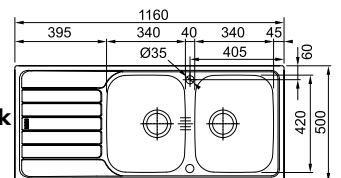

Inbouw
Glad / Omkeerbaar
€ 473,24 excl. BTW**
€ 572,62 incl. BTW**
** Verkoopprijs omvat afloopstelsel
met draaiknopventiel

Kastmaat **800 mm**
Buitenmaat **1160 x 500 mm**
Bakken **2 x 340 x 420 x 155 mm**
Positie overloop **buitenste grote bak**
Uitsparing **1140 x 480 mm (R 10 mm)**