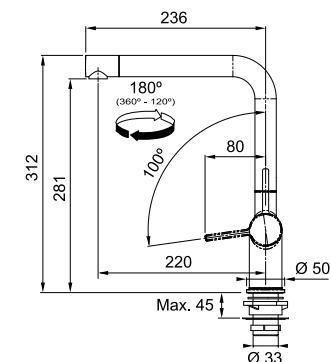

Functionaliteiten, zie p. 140 - 141

Functionaliteiten, zie p. 153

Franke's functionaliteiten
Dé kraan die ook de afvoerset bedient zie p. 150

Vergeet de kraanversteviger niet (p. 292)

Ideaal combineerbaar met een spoelbak zonder kraangat of met max. 1 kraangat. Toch een spoelbak met 2 kraangaten gekozen? Gebruik het 2e kraangat dan voor de installatie van een zeepverdeler (zie p. 191) of plaats een kraangatstop (zie p. 296).

RVS-look
301972 / Fun 115.0653.504
€ 787,41 excl. BTW / € 952,76 incl. BTW

Zwart mat
301978 / Fun 115.0669.768
€ 833,39 excl. BTW / € 1.008,40 incl. BTW