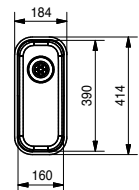

SMART

10
YEARS
GARANTIE

Functionaliteiten, zie p. 34 - 37

05

Kastmaat **550 mm**
Buitenmaat **524 x 374 mm**
Bak **500 x 350 x 180 mm**
Positie overloop bak

LAX1105001 / FUN 122.0250.400
Onderbouw
Glad
€ 471,27 excl. BTW*
€ 570,24 incl. BTW*

* Verkoopprijs omvat ventiel en overloop
(afloopstelsysteem afzonderlijk bestellen)

SMART

10
YEARS
GARANTIE

Functionaliteiten, zie p. 34 - 37

01 02 04 05

Kastmaat **500 mm**
Buitenmaat **470 x 415 mm**
Bak **445 x 390 x 175 mm**
Positie overloop bak

LAX1104501 / FUN 122.0250.402
Onderbouw
Glad
€ 457,64 excl. BTW*
€ 553,74 incl. BTW*

* Verkoopprijs omvat ventiel en overloop
(afloopstelsysteem afzonderlijk bestellen)

SMART

10
YEARS
GARANTIE

Functionaliteiten, zie p. 34 - 37

01 02 04 05

Kastmaat **450 mm**
Buitenmaat **384 x 414 mm**
Bak **360 x 390 x 175 mm**
Positie overloop bak

LAX1103601 / FUN 122.0250.403
Onderbouw
Glad
€ 442,66 excl. BTW*
€ 535,62 incl. BTW*

* Verkoopprijs omvat ventiel en overloop
(afloopstelsysteem afzonderlijk bestellen)

SMART

10
YEARS
GARANTIE

Functionaliteiten, zie p. 34 - 37

01 02 04 05

Kastmaat **200 mm**
Buitenmaat **184 x 414 mm**
Bak **160 x 390 x 120 mm**
Positie overloop bak

LAX110160D1 / FUN 112.0250.404
Onderbouw
Glad
€ 415,42 excl. BTW*
€ 502,66 incl. BTW*

* Verkoopprijs omvat ventiel en overloop
(afloopstelsysteem afzonderlijk bestellen)