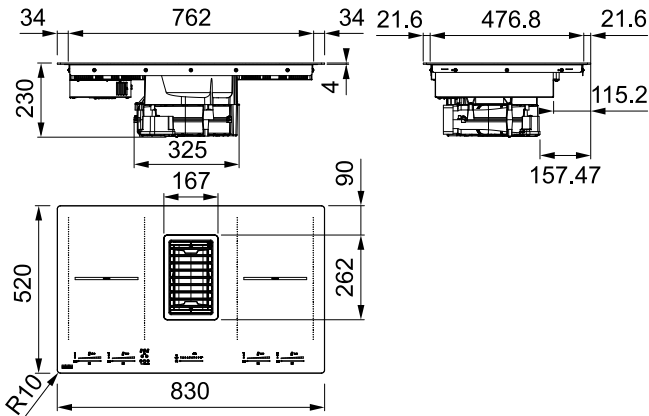

Geluidsniveau volgens DIN EN 60704-3

Min. 51 dB(A)

Max. 65 dB(A)