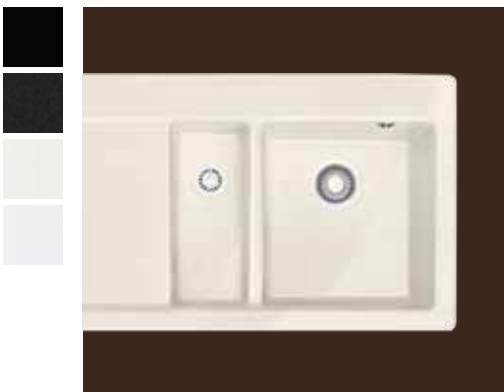

Onyx

Antraciet mat

Magnolia

Wit