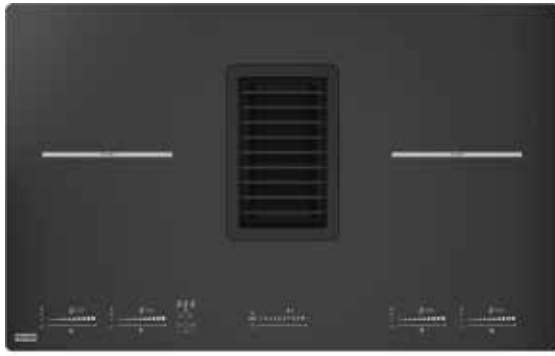

MYTHOS

5 YEARS GARANTIE