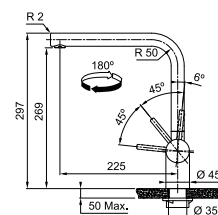

Toebehoren

Keerlepenset (2 stuks) voor vensterkranen
301109 / FUN 133.0656.047
€ 87,24 (excl. BTW)
€ 105,56 (incl. BTW)

Installatie van een vensterkraan vereist een keerklep op de aanvoer van koud én warm.