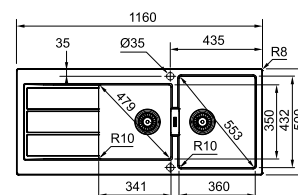

Sirius 2.0

All-In toebehorenset: Make it better!

Deze multifunctionele toebehorenset maakt elke spoelbak compleet. Meer weten? Zie p. 282

SMART

5
YEARS
GARANTIE

01 02

Accessories make everything better

300617
FUN 112.0595.334
Snijplank (hout) - 280 x 532 mm
€ 51,11 (excl. BTW)
€ 61,84 (incl. BTW)

Kastmaat **600 mm**
Buitenmaat **1000 x 500 mm**
Bak **450 x 432 x 200 mm**
Positie overloop **druipblad**
Uitsparing **984 x 484 mm (R 7,5 mm)**

S2D611ZW1 / **FUN 143.0638.445**

Inbouw
Omkeerbaar
€ 246,87 excl. BTW*
€ 298,71 incl. BTW*

* Verkoopprijs omvat afloopstelsel

SMART

5
YEARS
GARANTIE

01 02

Kastmaat **600 mm**
Buitenmaat **1000 x 500 mm**
Bakken **350 x 432 x 200 mm**
150 x 350 x 150 mm
Positie overloop **druipblad**
Uitsparing **984 x 484 mm (R 7,5 mm)**

S2D651ZW1 / **FUN 143.0635.528**

Inbouw
Omkeerbaar
€ 308,89 excl. BTW*
€ 373,76 incl. BTW*

* Verkoopprijs omvat afloopstelsel

SMART

5
YEARS
GARANTIE

01 02

Kastmaat **800 mm**
Buitenmaat **1160 x 500 mm**
Bakken **360 x 432 x 200 mm**
341 x 350 x 200 mm
Positie overloop **druipblad**
Uitsparing **1144 x 484 mm (R 7,5 mm)**

S2D621ZW1 / **FUN 143.0635.529**

Inbouw
Omkeerbaar
€ 346,58 excl. BTW*
€ 419,37 incl. BTW*

* Verkoopprijs omvat afloopstelsel