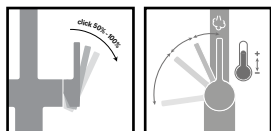

Functionaliteiten, zie p. 153

Franke's functionaliteiten
Dé kraan die ook de afvoerset bedient zie p. 150

Vergeet de kraanversteviger niet (p. 292)

Ideaal combineerbaar met een spoelbak zonder kraangat of met max. 1 kraangat. Toch een spoelbak met 2 kraangaten gekozen? Gebruik het 2e kraangat dan voor de installatie van een zeepverdeler (zie p. 191) of plaats een kraangatstop (zie p. 296).

RVS-look
301971 / Fun 115.0653.505
€ 890,86 excl. BTW / € 1.077,94 incl. BTW

Zwart mat
301977 / Fun 115.0669.769
€ 936,84 excl. BTW / € 1.133,58 incl. BTW

MYTHOS