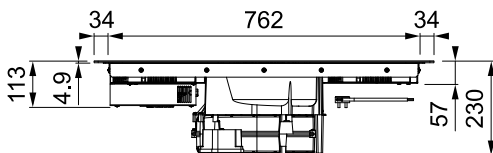

MARIS

5
YEARS
GARANTIE

Zwart glas
>83< FMA839HI / Fun 340.0595.364
€ 2.203,04 excl. BTW / € 2.666,67 incl. BTW

Indicatieve verkoopprijzen inclusief 21% BTW
en €1 recupelbijdrage

- **Kookplaatafzuiging** 900 mm
- Glazen paneelvlak
- Inbouw of vlakbouw
- 8 vermogenstanden, intensief en nalooptijd
- Waterbestendige motor
- Elektronische sturing met sliding touch control
- Filter verzadigingsaanwijzer
- Interactie tussen kookplaat en dampkap
- Wasbare metalen filters + watercollector
- Afblaasopening 227 x 94 mm
- Inductiekookplaat - 4 zones 210 x 190 mm
- 2 brugzones 420 x 190 mm
- Timer
- Kinderslot

Afzuigvermogen volgens DIN IEC 61591

Min. **245 m³/u**

Max. **550 m³/u**

Int. **700 m³/u**

Vermogen kookplaat

Vermogenstanden **2,1 kW**

Booster **3,0 kW**

Vermogen max. **7,4 kW**

Geluidsniveau volgens DIN EN 60704-3

Min. **51 dB(A)**

Max. **65 dB(A)**

Uitsparing inbouw:

802 x 492 mm

Uitsparing vlakbouw:

802 x 492 mm + 5 mm uitfrezing
832 x 522 mm (R 11 mm)

Dampkappen