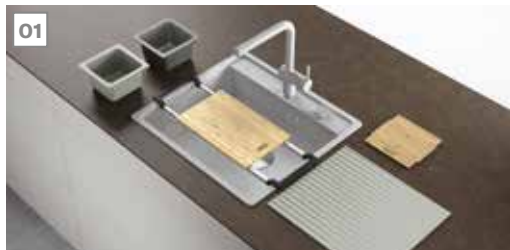

Een volmaakt duo met

Franke kranen vanaf p. 136

Fox
Beweegbare uitloop
Chroom
301984
FUN 115.0486.993
€ 428,00 (excl. BTW)
€ 517,88 (incl. BTW)

Spoeltafels

10
YEARS
GARANTIE

Functionaliteiten, zie p. 34 - 37