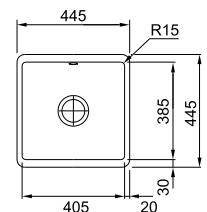

Afmetingen uitsparing kunnen uitsluitend op het afgewerkte product gemeten worden.

Wit
KBK110400W1
Fun 126.0335.711

Magnolia
KBK110400MG1
Fun 126.0335.875

Onyx
KBK110400OX1
Fun 126.0335.878

Antraciet mat
KBK110400ACM1
Fun 126.0380.352