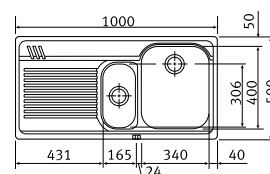

AMX611L1 / **FUN 101.0204.963**

Inbouw - Glad / Druipblad links
AMX611R1 / **FUN 101.0204.964**
Inbouw - Glad / Druipblad rechts

Functionaliteiten, zie p. 34 - 37

02

SMART

10
YEARS
GARANTIE

Kastmaat **600 mm**
Buitenmaat **1000 x 500 mm**
Bakken **340 x 400 x 190 mm**
165 x 306 x 130 mm
Positie overloop grote bak
Uitsparing **980 x 480 mm (R 20 mm)**