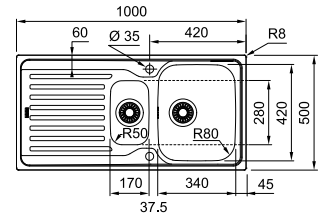

Kastmaat **600 mm**
Buitenmaat **1000 x 500 mm**
Bakken **340 x 420 x 155 mm**
170 x 280 x 80 mm
Positie overloop **grote bak**
Uitsparing **980 x 480 mm (R 10 mm)**

AZX6511/ FUN 101.0488.448
Inbouw
Glad / Omkeerbaar
€ 277,71 excl. BTW*
€ 336,03 incl. BTW*

* Verkoopprijs omvat afloopstelsysteem