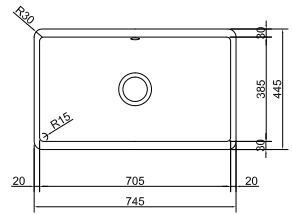

Afmetingen uitsparing kunnen uitsluitend op het afgewerkte product gemeten worden.

Wit
KBK110700W1
Fun 126.0426.405

Magnolia
KBK110700MG1
Fun 126.0426.406

Onyx
KBK110700OX1
Fun 126.0426.411

Antraciet mat
KBK110700ACM1
Fun 126.0426.414