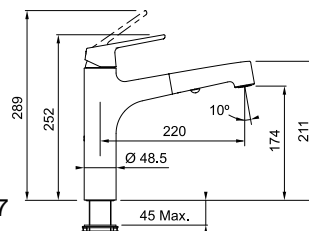

Chroom
301938 / Fun 115.0621.668
€ 593,75 excl. BTW / € 718,44 incl. BTW

Zwart mat
301939 / Fun 115.0621.670
€ 838,59 excl. BTW / € 1.014,70 incl. BTW

Vergeet de kraanversteviger niet (p. 292)

MYTHOS

5
YEARS
GARANTIE