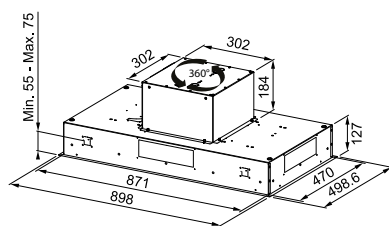

- Inbouwgroep 900 mm met **Air Quality Sense** technologie
- Roestvrij stalen behuizing
- Roestvrij stalen paneelvlak
- Randafzuiging
- 3 vermogenstanden, intensief en nalooptijd
- Elektronische sturing via bluetooth
- Intervalschakeling
- Filter verzadigingsaanwijzer
- Wasbare metalen filter
- Afblaasopening **Ø 150 mm** (gebruik van reductie vermindert capaciteit dampkap)
- Sound Pro ventilator, de dynamiek van stilte (p. 210)

Afzuigvermogen volgens DIN IEC 61591
Min. **290 m³/u**
Max. **610 m³/u**
Int. **770 m³/u**

Geluidsniveau volgens DIN EN 60704-3
Min. **48 dB(A)**
Max. **63 dB(A)**

Druk max. **590 Pa**
Motorvermogen max. **240 W**
Verlichting LED, Dimbaar **2 x 3 W**

Franke's functionaliteiten

Air Quality Sense, een frisse wind in de keuken

Een dampkap die communiceert over de luchtkwaliteit? Maak kennis met onze innovatieve toepassing Air Quality Sense, hét zesde zintuig in de keuken dat de luchtkwaliteit 24u/24u monitort, vervuilde luchtdeeltjes verwijdert en de frisse lucht herstelt.
Zie p. 216

Toebehoren

Afstandsbediening
inbegrepen
305615
FUN 112.0657.298
€ 64,37 (excl. BTW)
€ 77,94 (incl. BTW)

Actieve koolstoffilter
(2 stuks vereist)
Set van 2 stuks
305306
FUN 112.0016.755
€ 23,16 (excl. BTW)
€ 28,03 (incl. BTW)

Actieve koolstoffilter
regeneerebaar
(2 stuks vereist)
Set van 2 stuks
305340
FUN 112.0174.994
€ 143,02 (excl. BTW)
€ 173,06 (incl. BTW)

Actieve koolstoffilter
High performance
(2 stuks vereist)
Set van 2 stuks
305364
FUN 112.0174.995
€ 137,57 (excl. BTW)
€ 166,46 (incl. BTW)