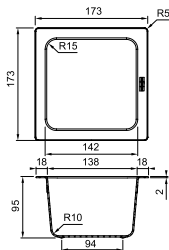

Vorraad-bakje (kunststof)

Klein afdruijbakje (kunststof)