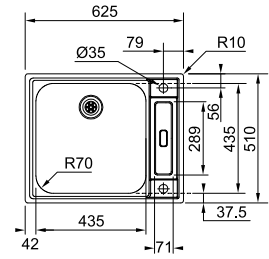

Spoeltafels