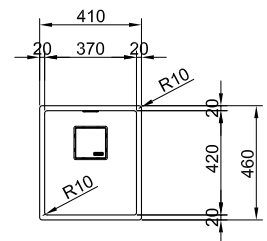

Zwart mat
KNG110370MB1
Fun 125.0635.477

Onyx
KNG110370OX1
Fun 125.0535.594

Steengrijs
KNG110370SG1
Fun 125.0535.596

Koffieroom
KNG110370KR1
Fun 125.0638.373

Metaal wit
KNG110370MW1
Fun 125.0535.595