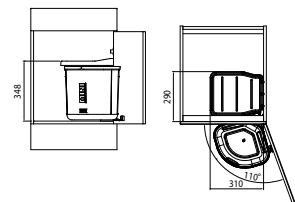

Sorter Pivot - Sorter Mini

SMART

Enkelvoudige afvallemmer Kastmaat 400 mm

- Emmer 30 l
- Mogelijkheid tot plaatsen van 1 of 2 afvalzakken
- Systeemdeksel met opbergruimte voor afwasgerei
- Montage aan de zijwand

SP401 / FUN 121.0307.563
€ 117,96 excl. BTW
€ 142,73 incl. BTW

SMART

Enkelvoudige afvallemmer Kastmaat 400 mm

- Emmer 17,5 l
- Dubbele draagbeugel (voor vastklemmen afvalzak)
- Systeemdeksel met opbergruimte voor afwasgerei
- Montage aan de zijwand

SM401 / FUN 121.0176.518
€ 43,79 excl. BTW
€ 52,98 incl. BTW