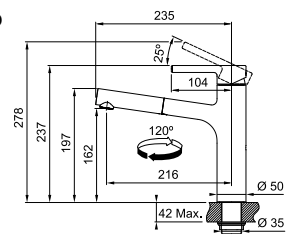

Chroom
301912 / Fun 115.0600.098
€ 399,13 excl. BTW / € 482,95 incl. BTW

Zwart mat
301969 / Fun 115.0621.592
€ 544,78 excl. BTW / € 659,19 incl. BTW

Eéngreepsmengkraan met uittrekbare uitloop
Hoge druk
Zwaaiohoek 120°

- Soepele aansluitslangen (450 mm)
- Kraangat Ø 35 mm
- Uitgerust met anti-terugslagklep vlg. EN 1717
- Geleverd met versterking voor montage op RVS spoelafels
- Kunststof handdoucheslang
- Metalen uitloop
- Waterbesparende bediening (p. 141)
- Laminaire straalregelaar