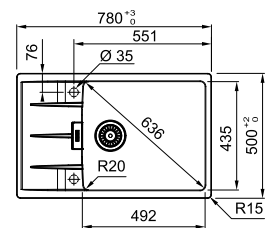

MARIS

5
YEARS
GARANTIE

Kastmaat **450 mm**
Buitenmaat **620 x 500 mm**
Bak **342 x 435 x 200 mm**
Positie overloop bak
Uitsparing inbouw
600 x 480 mm (R 15 mm)

Functionaliteiten, zie p. 34 - 37

01 02

CNG 611 62 - Inbouw
Omkeerbaar
€ 499,00 excl. BTW*
€ **603,79 incl. BTW***

* Verkoopprijs omvat afloopstelsysteem

Zwart mat
CNG61162MB1
Fun 114.0691.504

Onyx
CNG61162OX1
Fun 114.0691.505

Steengrijs
CNG61162SG1
Fun 114.0691.506

Platinum
CNG61162PL1
Fun 114.0691.507

Metaal wit
CNG61162MW1
Fun 114.0691.508

Spel tafels

MARIS

5
YEARS
GARANTIE

Kastmaat **600 mm**
Buitenmaat **780 x 500 mm**
Bak **492 x 435 x 200 mm**
Positie overloop bak
Uitsparing inbouw
760 x 480 mm (R 15 mm)

Functionaliteiten, zie p. 34 - 37

01 02

CNG 611 78 - Inbouw
Omkeerbaar
€ 539,00 excl. BTW*
€ **652,19 incl. BTW***

* Verkoopprijs omvat afloopstelsysteem

Zwart mat
CNG61178MB1
Fun 114.0691.509

Onyx
CNG61178OX1
Fun 114.0691.510

Steengrijs
CNG61178SG1
Fun 114.0691.511

Platinum
CNG61178PL1
Fun 114.0691.512

Metaal wit
CNG61178MW1
Fun 114.0691.513

MARIS

5
YEARS
GARANTIE

Kastmaat **600 mm**
Buitenmaat **1000 x 500 mm**
Bak **492 x 435 x 200 mm**
Positie overloop bak
Uitsparing inbouw
980 x 480 mm (R 15 mm)

Functionaliteiten, zie p. 34 - 37

01 02

CNG 611 XL - Inbouw
Omkeerbaar
€ 575,00 excl. BTW*
€ **695,75 incl. BTW***

* Verkoopprijs omvat afloopstelsysteem

XL bak, ideaal voor grote schotels,
bakplaten en ovenroosters

Zwart mat
CNG611XLMB1
Fun 114.0691.514

Onyx
CNG611XLOX1
Fun 114.0691.515

Steengrijs
CNG611XLSG1
Fun 114.0691.516

Platinum
CNG611XLPL1
Fun 114.0691.517

Metaal wit
CNG611XLMW1
Fun 114.0691.518