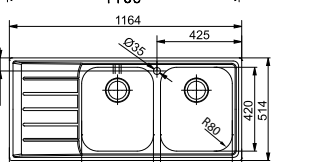

MARIS

10 YEARS GARANTIE

Functionaliteiten, zie p. 34 - 37

02

NEX 611 - Inbouw
€ 471,27 excl. BTW*
€ 570,24 incl. BTW*

* Verkoopprijs omvat afloopstelsysteem

NEX 211 - Vlakbouw/SlimTop
€ 540,74 excl. BTW*
€ 654,29 incl. BTW*

* Verkoopprijs omvat afloopstelsysteem

Kastmaat 500 mm
Buitenmaat NEX 611 860 x 510 mm
NEX 211 864 x 514 mm

Bak 360 x 420 x 195 mm

Positie overloop bak

Uitsparing NEX 611 840 x 490 mm (R 20 mm)

SlimTop 855 x 506 mm (R 20 mm)

NEX611L1 / FUN 101.0166.770

Glad / Druipblad links

NEX611R1 / FUN 101.0166.771

Glad / Druipblad Rechts

NEX211L1 / FUN 127.0251.861

Glad / Druipblad links

NEX211R1 / FUN 127.0251.863

Glad / Druipblad Rechts

Spooletafels

MARIS

10 YEARS GARANTIE

Functionaliteiten, zie p. 34 - 37

01 02

NEX 651 - Inbouw
€ 637,42 excl. BTW*
€ 771,28 incl. BTW*

* Verkoopprijs omvat afloopstelsysteem

NEX 251 - Vlakbouw/SlimTop
€ 735,49 excl. BTW*
€ 889,94 incl. BTW*

* Verkoopprijs omvat afloopstelsysteem

Kastmaat 600 mm
Buitenmaat NEX 651 1000 x 510 mm
NEX 251 1004 x 514 mm

Bakken 360 x 420 x 195 mm

165 x 307 x 157 mm

Positie overloop kleine bak

Uitsparing NEX 651 980 x 490 mm (R 20 mm)

SlimTop 995 x 506 mm (R 20 mm)

NEX651L1 / FUN 101.0166.774

Glad / Druipblad links

NEX651R1 / FUN 101.0166.775

Glad / Druipblad Rechts

NEX251L1 / FUN 127.0251.864

Glad / Druipblad links

NEX251R1 / FUN 127.0251.865

Glad / Druipblad Rechts

MARIS

10 YEARS GARANTIE

Functionaliteiten, zie p. 34 - 37

02

NEX 621 - Inbouw
€ 735,49 excl. BTW*
€ 889,94 incl. BTW*

* Verkoopprijs omvat afloopstelsysteem

NEX 221 - Vlakbouw/SlimTop
€ 832,21 excl. BTW*
€ 1.006,98 incl. BTW*

* Verkoopprijs omvat afloopstelsysteem

Kastmaat 800 mm
Buitenmaat NEX 621 1160 x 510 mm
NEX 221 1164 x 514 mm

Bakken 2 x 360 x 420 x 195 mm

Positie overloop

NEX621L1 / NEX221L1 grote bak links

NEX621R1 / NEX221R1 grote bak rechts