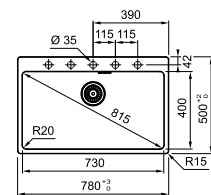

MARIS

5
YEARS
GARANTIE

Functionaliteiten, zie p. 34 - 37

01 02 03

Inbouw
€ 706,42 excl. BTW*

€ 854,77 incl. BTW*

* Verkoopprijs omvat afloopstelsysteem

Kastmaat **800 mm**
Buitenmaat **760 x 500 mm**
Bak **2 x 340 x 400 x 200 mm**
Positie overloop **grote bak links**
Uitsparing **740 x 480 mm (R 15 mm)**

Zwart mat
MRG620MB1
Fun 114.0668.738

Onyx
MRG620OX1
Fun 114.0668.739

Steengrijs
MRG620SG1
Fun 114.0668.741

Platinum
MRG620PL1
Fun 114.0668.742

Koffieroom
MRG620KR1
Fun 114.0668.746

Metaal wit
MRG620MW1
Fun 114.0668.747

MARIS

5
YEARS
GARANTIE

Functionaliteiten, zie p. 34 - 37

01 02 03

Inbouw
€ 733,59 excl. BTW*

€ 887,64 incl. BTW*

* Verkoopprijs omvat afloopstelsysteem

Kastmaat **800 mm**
Buitenmaat **780 x 500 mm**
Bak **730 x 400 x 200 mm**
Positie overloop **bak**
Uitsparing **760 x 480 mm (R 15 mm)**

XL bak, ideaal voor grote schotels, bakplaten en ovenroosters

Zwart mat
MRG610730MB1
Fun 114.0668.727

Onyx
MRG610730OX1
Fun 114.0668.728

Steengrijs
MRG610730SG1
Fun 114.0668.729

Platinum
MRG610730PL1
Fun 114.0668.730

Koffieroom
MRG610730KR1
Fun 114.0668.732

Metaal wit
MRG610730MW1
Fun 114.0668.735

MARIS

5
YEARS
GARANTIE

Functionaliteiten, zie p. 34 - 37

01 02 03

Inbouw
€ 630,34 excl. BTW*

€ 762,72 incl. BTW*

* Verkoopprijs omvat afloopstelsysteem

Kastmaat **600 mm**
Buitenmaat **590 x 500 mm**
Bak **540 x 400 x 200 mm**
Positie overloop **bak**
Uitsparing **570 x 480 mm (R 15 mm)**

XL bak, ideaal voor grote schotels, bakplaten en ovenroosters

Zwart mat
MRG610540MB1
Fun 114.0668.630

Onyx
MRG610540OX1
Fun 114.0668.631

Steengrijs
MRG610540SG1
Fun 114.0668.632

Platinum
MRG610540PL1
Fun 114.0668.633

Koffieroom
MRG610540KR1
Fun 114.0668.725

Metaal wit
MRG610540MW1
Fun 114.0668.726

MARIS

5
YEARS
GARANTIE

Functionaliteiten, zie p. 34 - 37

01 02 03

Inbouw
€ 532,53 excl. BTW*

€ 644,36 incl. BTW*