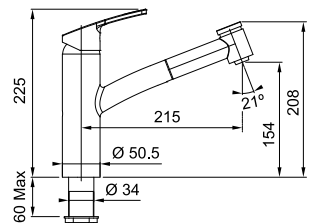

Eéngreepsmengkraan met sproeier Hoge druk Zwaaihoek 110°

- Soepele aansluitslangen (400 mm)
- Kraangat Ø 35 mm
- Uitgerust met anti-terugslagklep vlg. EN 1717
- Geleverd met versterking voor montage op RVS spoel tafels
- Kunststof handdoucheslang 1500 mm lang
- Kunststof sproeier