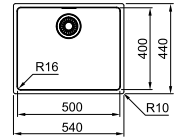

MARIS

10
YEARS
GARANTIE

Functionaliteiten, zie p. 34 - 37

03 04 05

Kastmaat **600 mm**
Buitenmaat **540 x 440 mm**
Bak **500 x 400 x 180 mm**
Positie overloop bak
Uitsparing SlimTop **510 x 410 mm (R 10 mm)**

MRX2105401 / FUN 127.0568.333

Vlakkbouw/SlimTop

Geborsteld

€ 437,36 excl. BTW*

€ 529,20 incl. BTW*

MRX1105001 / FUN 122.0535.162

Onderbouw

Geborsteld

€ 399,22 excl. BTW*

€ 483,06 incl. BTW*

* Verkoopprijs omvat ventiel en overloop
(afloopstelsysteem afzonderlijk bestellen)

MARIS

10
YEARS
GARANTIE

Functionaliteiten, zie p. 34 - 37

03 04 05

Kastmaat **500 mm**
Buitenmaat **440 x 440 mm**
Bak **400 x 400 x 180 mm**
Positie overloop bak
Uitsparing SlimTop **410 x 410 mm (R 10 mm)**

MRX2104401 / FUN 127.0568.332

Vlakkbouw/SlimTop

Geborsteld

€ 411,55 excl. BTW*

€ 497,97 incl. BTW*

MRX1104001 / FUN 122.0535.161

Onderbouw

Geborsteld

€ 372,47 excl. BTW*

€ 450,69 incl. BTW*

* Verkoopprijs omvat ventiel en overloop
(afloopstelsysteem afzonderlijk bestellen)

MARIS

10
YEARS
GARANTIE

Functionaliteiten, zie p. 34 - 37

03 04 05

Kastmaat **450 mm**
Buitenmaat **380 x 440 mm**
Bak **340 x 400 x 180 mm**
Positie overloop bak
Uitsparing SlimTop **350 x 410 mm (R 10 mm)**

MRX2103801 / FUN 127.0568.331

Vlakkbouw/SlimTop

Geborsteld

€ 385,75 excl. BTW*

€ 466,76 incl. BTW*

MRX1103401 / FUN 122.0535.110

Onderbouw

Geborsteld

€ 345,39 excl. BTW*

€ 417,92 incl. BTW*

* Verkoopprijs omvat ventiel en overloop
(afloopstelsysteem afzonderlijk bestellen)

MARIS

10
YEARS
GARANTIE

Functionaliteiten, zie p. 34 - 37

03 04 05

Kastmaat **300 mm**
Buitenmaat **230 x 440 mm**
Bak **190 x 400 x 130 mm**
Positie overloop bak

MRX1101901 / FUN 122.0568.207

Onderbouw

Geborsteld

€ 301,13 excl. BTW*

€ 364,37 incl. BTW*

* Verkoopprijs omvat ventiel en overloop
(afloopstelsysteem afzonderlijk bestellen)