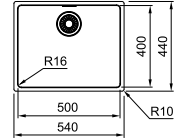

MARIS

10
YEARS
GARANTIE

Functionaliteiten, zie p. 34 - 37

03 04 05

Kastmaat **600 mm**
Buitenmaat **540 x 440 mm**
Bak **500 x 400 x 180 mm**
Positie overloop bak
Uitsparing SlimTop **510 x 410 mm (R 10 mm)**

MRX2105401 / FUN 127.0568.333

Vlakkbouw/SlimTop

Geborsteld

€ 437,36 excl. BTW*

€ 529,20 incl. BTW*

MRX1105001 / FUN 122.0535.162

Onderbouw

Geborsteld

€ 399,22 excl. BTW*

€ 483,06 incl. BTW*

* Verkoopprijs omvat ventiel en overloop
(afloopstelsysteem afzonderlijk bestellen)

MARIS

10
YEARS
GARANTIE

Functionaliteiten, zie p. 34 - 37

03 04 05

Kastmaat **500 mm**
Buitenmaat **440 x 440 mm**
Bak **400 x 400 x 180 mm**
Positie overloop bak
Uitsparing SlimTop **410 x 410 mm (R 10 mm)**

MRX2104401 / FUN 127.0568.332

Vlakkbouw/SlimTop

Geborsteld

€ 411,55 excl. BTW*

€ 497,97 incl. BTW*

MRX1104001 / FUN 122.0535.161

Onderbouw

Geborsteld

€ 372,47 excl. BTW*

€ 450,69 incl. BTW*

* Verkoopprijs omvat ventiel en overloop
(afloopstelsysteem afzonderlijk bestellen)

MARIS

10
YEARS
GARANTIE

Functionaliteiten, zie p. 34 - 37

03 04 05

Kastmaat **450 mm**
Buitenmaat **380 x 440 mm**
Bak **340 x 400 x 180 mm**
Positie overloop bak
Uitsparing SlimTop **350 x 410 mm (R 10 mm)**

MRX2103801 / FUN 127.0568.331

Vlakkbouw/SlimTop

Geborsteld

€ 385,75 excl. BTW*

€ 466,76 incl. BTW*

MRX1103401 / FUN 122.0535.110

Onderbouw

Geborsteld

€ 345,39 excl. BTW*

€ 417,92 incl. BTW*

* Verkoopprijs omvat ventiel en overloop
(afloopstelsysteem afzonderlijk bestellen)

MARIS

10
YEARS
GARANTIE

Functionaliteiten, zie p. 34 - 37

03 04 05

Kastmaat **300 mm**
Buitenmaat **230 x 440 mm**
Bak **190 x 400 x 130 mm**
Positie overloop bak

MRX1101901 / FUN 122.0568.207

Onderbouw

Geborsteld

€ 301,13 excl. BTW*

€ 364,37 incl. BTW*

* Verkoopprijs omvat ventiel en overloop
(afloopstelsysteem afzonderlijk bestellen)