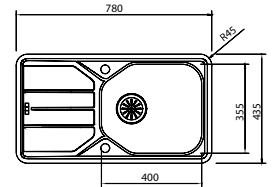

Galley - Euroform

10
YEARS
GARANTIE

01 02 03 04

Kastmaat **450 mm**
Buitenmaat **780 x 435 mm**
Bak **400 x 355 x 150 mm**
Positie overloop bak
Uitsparing **760 x 415 mm (R 22 mm)**

GLN611PACK / FUN 101.0166.683

Inbouw
Glad / Omkeerbaar
€ 290,12 excl. BTW*
€ 351,04 incl. BTW*

* Verkoopprijs omvat afloopstelsel

Eéngreepsmengkraan met zwenkbare uitloop
Hoge druk

Accessories make everything better

01

Afsluitdop

02

Afdruipbakje

03

Snijplank

04

Vaatwasrek

10
YEARS
GARANTIE

Kastmaat **500 mm**
Buitenmaat **780 x 475 mm**
Bak **355 x 395 x 150 mm**
Positie overloop bak
Uitsparing **760 x 455 mm (R 10 mm)**

EFX6141 / FUN 101.0166.707

Inbouw
Glad / Omkeerbaar
€ 220,66 excl. BTW*
€ 266,99 incl. BTW*

* Verkoopprijs omvat afloopstelsel