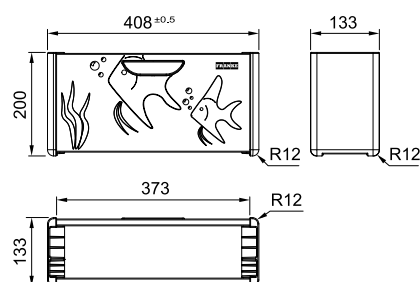

Toebehoren

Toebehorensset (RVS afdroipbakje + houten snijplank met chefmes + RVS droogrek)
300611
FUN 112.0619.946
€ 361,48 (excl. BTW)
€ 437,39 (incl. BTW))