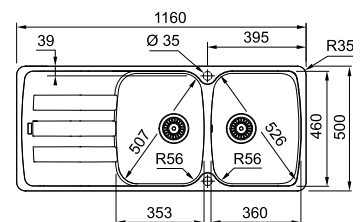

-  **Koffieroom**
AZG651KR1
Fun 114.0492.388
-  **Metaal wit**
AZG651MW1
Fun 114.0492.392

* Verkoopprijs omvat afloopstelsel

SMART

5
YEARS
GARANTIE

Kastmaat **800 mm**
Buitenmaat **1160 x 500 mm**
Bakken **360 x 460 x 210 mm**
353 x 460 x 210 mm
Positie overloop buitenste grote bak
Uitsparing **1144 x 484 mm (R 27 mm)**