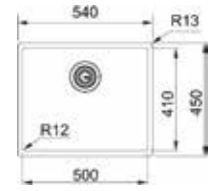

MYTHOS

10 YEARS
GARANTIE

Kastmaat SlimTop **450 mm**
Onderbouw **500 mm**
Buitenmaat **440 x 450 mm**
Bak **400 x 410 x 200 mm**
Positie overloop bak
Uitsparing SlimTop **410 x 420 mm**
(R 0-10 mm)

Functionaliteiten, zie p. 34 - 37

Manuele lediging

Vlakbouw/SlimTop/Onderbouw

€ 1.580,00 excl. BTW*

€ **1.911,80 incl. BTW***

* Verkoopprijs omvat afloopstelsel (incl. bodemrooster)

Automatische lediging

Vlakbouw/SlimTop/Onderbouw

€ 1.680,00 excl. BTW*

€ **2.032,80 incl. BTW***

* Verkoopprijs omvat afloopstelsel met drukknopventiel (incl. bodemrooster)

Manuele lediging

Antraciet
BXM210/110400AN1
Fun 127.0674.537

Goud
BXM210/110400GD1
Fun 127.0674.582

Koper
BXM210/110400CP1
Fun 127.0674.583

Automatische lediging

Antraciet
BXM210/110400ANA1
Fun 127.0650.362

Goud
BXM210/110400GDA1
Fun 127.0662.648

Koper
BXM210/110400CPA1
Fun 127.0662.649

MYTHOS

10 YEARS
GARANTIE

Kastmaat SlimTop **550 mm**
Onderbouw **600 mm**
Buitenmaat **540 x 450 mm**
Bak **500 x 410 x 200 mm**
Positie overloop bak
Uitsparing SlimTop **510 x 420 mm**
(R 0-10 mm)

Functionaliteiten, zie p. 34 - 37

Manuele lediging

Vlakbouw/SlimTop/Onderbouw

€ 1.700,00 excl. BTW*

€ **2.057,00 incl. BTW***

* Verkoopprijs omvat afloopstelsel (incl. bodemrooster)

Automatische lediging

Vlakbouw/SlimTop/Onderbouw

€ 1.800,00 excl. BTW*

€ **2.178,00 incl. BTW***

* Verkoopprijs omvat afloopstelsel met drukknopventiel (incl. bodemrooster)

Manuele lediging

Antraciet
BXM210/110500AN1
Fun 127.0672.129

Goud
BXM210/110500GD1
Fun 127.0674.362

Koper
BXM210/110500CP1
Fun 127.0674.363

Automatische lediging

Antraciet
BXM210/110500ANA1
Fun 127.0650.363

Goud
BXM210/110500GDA1
Fun 127.0662.540

Koper
BXM210/110500CPA1
Fun 127.0662.642

MYTHOS

10 YEARS
GARANTIE