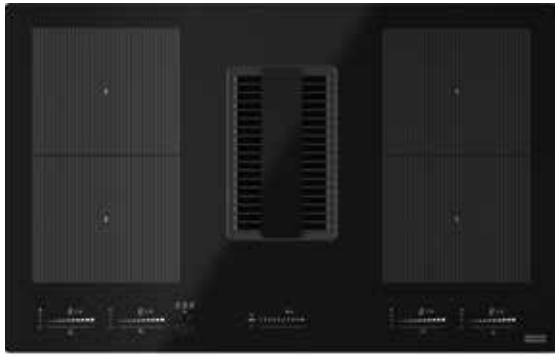

MYTHOS

5
YEARS
GARANTIE

Zwart glas
>83< FMY839HE / Fun 340.0679.889
€ 3.099,00 excl. BTW / € 3.750,79 incl. BTW

Indicatieve verkoopprijzen inclusief 21% BTW
en €1 recubelbijdrage