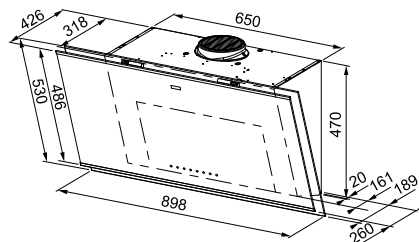

Aanbevolen afstand tussen onderkant dampkap en kookplaat: 450 mm

Mythos Pro

MYTHOS

Zwart Glas
>90< FMYPRO907FMBK / Fun 330.0682.353
€ 1.199,00 excl. BTW / € 1.451,79 incl. BTW

Indicatieve verkoopprijzen inclusief 21% BTW
en € 1 recuperbijdrage