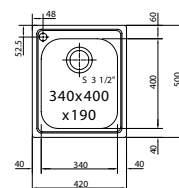

02

Een volmaakt duo met

Franke kranen vanaf p. 136

Centro
Uittrekbare uitloop
Chroom
301912
FUN 115.0600.098
€ 399,13 (excl. BTW)
€ 482,95 (incl. BTW)

SMART

10
YEARS
GARANTIE

Kastmaat **450 mm**
Buitenmaat **420 x 500 mm**
Bak **340 x 400 x 190 mm**
Positie overloop bak
Uitsparing **400 x 480 mm (R 20 mm)**