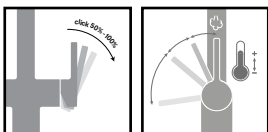

Functionaliteiten, zie p. 153