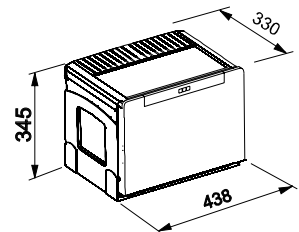

C50H503 / FUN 134.0055.291

Handbediening
Inbegrepen emmers 04 02 02

3-voudige afvalscheiding

€ 184,85 excl. BTW

€ 223,67 incl. BTW

Minimale inbouwmaten: 438 x 330 x 345 mm

C50A502 / FUN 134.0055.292

Automatische bediening (met deurmeenemer)

Inbegrepen emmers 06 04

2-voudige afvalscheiding

€ 184,85 excl. BTW

€ 223,67 incl. BTW

C50A503 / FUN 134.0055.293

Automatische bediening (met deurmeenemer)

Inbegrepen emmers 04 01 01

3-voudige afvalscheiding

€ 192,14 excl. BTW

€ 232,49 incl. BTW

Minimale inbouwmaten: 335 x 407 x 348 mm

OPGELET!

Bij automatische bediening is minstens 120° deuropening nodig.