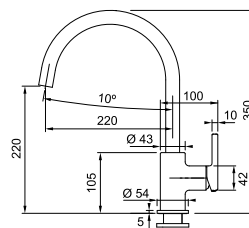

Lina

SMART

5
YEARS
GARANTIE

Eéngreepsmengkraan
met uittrekbare uitloop
Hoge druk
Zwaaihoek **150°**

- Soepele aansluitslangen (450 mm)
- Kraangat Ø 35 mm
- Afdichting op keramische schijven
- Geluidsklasse 1
- Uitgerust met anti-terugslagklep vlg. EN 1717
- Geleverd met versterking voor montage op RVS spoeltafels
- Kunststof uitloop
- Kunststof handdoucheslang
- Laminaire straalregelaar

Functionaliteiten, zie p. 140 - 141

Chroom
301940 / Fun 115.0626.051
€ 270,56 excl. BTW / € 327,38 incl. BTW

Zwart mat
301975 / Fun 115.0626.053
€ 316,11 excl. BTW / € 382,50 incl. BTW

Vergeet de kraanversteviger niet (p. 292)

SMART

5
YEARS
GARANTIE

Eéngreepsmengkraan
met zwenkbare uitloop
Hoge druk
Zwaaihoek **360°**

- Soepele aansluitslangen (450 mm)
- Kraangat Ø 35 mm
- Afdichting op keramische schijven
- Geluidsklasse 1
- Geleverd met versterking voor montage op RVS spoeltafels

Chroom
301943 / Fun 115.0626.018
€ 203,22 excl. BTW / € 245,90 incl. BTW

Zwart mat
301976 / Fun 115.0626.019
€ 249,44 excl. BTW / € 301,82 incl. BTW

Vergeet de kraanversteviger niet (p. 292)

SMART

5
YEARS
GARANTIE

NEW

Eéngreepsmengkraan
met zwenkbare uitloop
Hoge druk
Zwaaihoek **360°**

- Soepele aansluitslangen (450 mm)
- Kraangat Ø 35 mm
- Afdichting op keramische schijven
- Bedieningsgreep rechts
- Geluidsklasse 1
- Geleverd met versterking voor montage op RVS spoeltafels

Chroom
301045 / Fun 115.0693.230
€ 240,00 excl. BTW / € 290,40 incl. BTW

Zwart mat
301046 / Fun 115.0693.393
€ 290,00 excl. BTW / € 350,90 incl. BTW

Vergeet de kraanversteviger niet (p. 292)

Beschikbaar vanaf april 2023