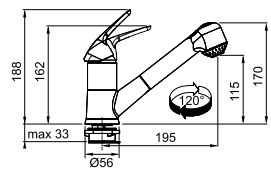

Chroom
301788 / Fun 115.0391.460
€ 185,32 excl. BTW / € 224,24 incl. BTW

Novara Eco

SMART

5
YEARS
GARANTIE

Functionaliteiten, zie p. 140 - 141

Eéngreepsmengkraan met sproeier
Hoge druk
Zwaaihoek 120°

- Soepele aansluitslangen (500 mm)
- Kraangat Ø 35 mm
- Uitgerust met anti-terugslagklep vlg. EN 1717
- Geleverd met versterking voor montage op RVS spoeltafels
- Metalen handdoucheslang 1500 mm lang
- Kunststof sproeier
- Waterbesparende bediening (p. 141)
- Energiebesparende bediening (p. 141)