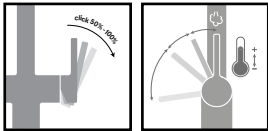

Functionaliteiten, zie p. 153