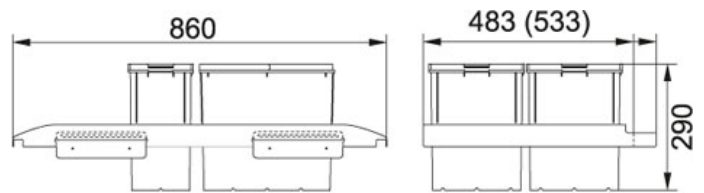

SPECIFICATIEBLAD

PRODUCT FAMILIE: Afvalsorteersystemen FINISH: - SERIES: TROLLEY VARIO MODEL: UITTREKBARE AFVALSORTEERDER

Productinformatie

Artikelnummer TVF904

Prijs € 233.53

Kast 900 mm

Afmetingen 860 mm x 290 mm x 483 mm

Emmers 2 x 18l + 2 x 8l

Bediening Frontaal

Overige kenmerken Past op alle gangbare ladesystemen met frontbediening
Geleverd zonder kast, front en geleidersystemen
Geleverd zonder bovenlade maar met deksel voor elke emmer