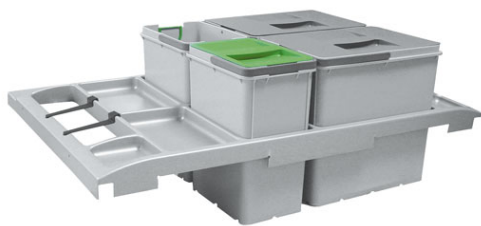

SPECIFICATIEBLAD

PRODUCT FAMILIE: Afvalsorteersystemen FINISH: - SERIES: TROLLEY VARIO MODEL: UITTREKBARE AFVALSORTEERDER

Productinformatie

Artikelnummer TVF904

Prijs € 233.53

Kast 900 mm

Afmetingen 860 mm x 290 mm x 483 mm

Emmers 2 x 18l + 2 x 8l

Bediening Frontaal

Overige kenmerken Past op alle gangbare ladesystemen met frontbediening
Geleverd zonder kast, front en geleidersystemen
Geleverd zonder bovenlade maar met deksel voor elke emmer